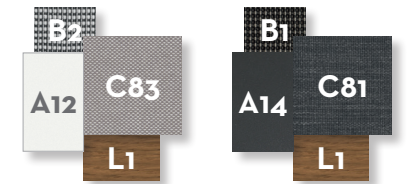

teak

Cement table top

dark grey

Gres table top

pearl

charcoal

SOFA DX / CODE: ALAALUDX

Width	Depth	Height	H. armrest	H. seat	H. cushion
81	85	80	56	37	15

SOFA SX / CODE: ALAALUSX

Width	Depth	Height	H. armrest	H. seat	H. cushion
81	85	80	56	37	15

SOFA CX / CODE: ALAALUCX

Width	Depth	Height	H. seat	H. cushion
77	85	80	37	15

SOFA CORNER / CODE: ALAALUANG

Width	Depth	Height	H. seat	H. cushion
85	85	80	37	15

SOFA / CODE: ALAALUDIV

Width	Depth	Height	H. armrest	H. seat	H. cushion
180	85	80	56	37	15

LIVING ARMCHAIR / CODE: ALAALUPL

Width	Depth	Height	H. armrest	H. seat	H. cushion
85	85	80	56	37	15

ROCKING CHAIR / CODE: ALAALUPD

Width	Depth	Height	H. armrest	H. seat	H. cushion
85	90	80	56	37	15

COFFEE TABLE / CODE: ALAALUTC

Width	Depth	Height
110	70	30

SUNBED / CODE: ALAALULET

Width	Depth	Height
197	85	30

DINING TABLE 160X90 / CODE: ALAALUTP160