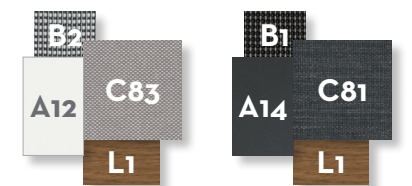

teak

Cement table top

dark grey

Gres table top

pearl

charcoal

SOFA DX / CODE: ALAALUDX

Width	Depth	Height	H. armrest	H. seat	H. cushion
81	85	80	56	37	15

SOFA SX / CODE: ALAALUSX

Width	Depth	Height	H. armrest	H. seat	H. cushion
81	85	80	56	37	15

SOFA CX / CODE: ALAALUCX

Width	Depth	Height	H. seat	H. cushion
77	85	80	37	15

SOFA CORNER / CODE: ALAALUANG

Width	Depth	Height	H. seat	H. cushion
85	85	80	37	15

SOFA / CODE: ALAALUDIV

Width	Depth	Height	H. armrest	H. seat	H. cushion
180	85	80	56	37	15

LIVING ARMCHAIR / CODE: ALAALUPL

Width	Depth	Height	H. armrest	H. seat	H. cushion
85	85	80	56	37	15

ROCKING CHAIR / CODE: ALAALUPD

Width	Depth	Height	H. armrest	H. seat	H. cushion
85	90	80	56	37	15

COFFEE TABLE / CODE: ALAALUTC

Width	Depth	Height
110	70	30

SUNBED / CODE: ALAALULET

Width	Depth	Height
197	85	30

DINING TABLE 160X90 / CODE: ALAALUTP160