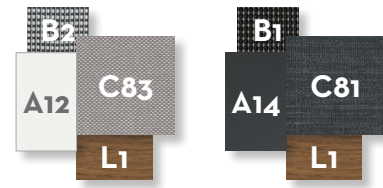

teak

Cement table top

dark grey

Gres table top

pearl

charcoal

SOFA DX / CODE: ALAALUDX

Width	Depth	Height	H. armrest	H. seat	H. cushion
81	85	80	56	37	15

SOFA SX / CODE: ALAALUSX

Width	Depth	Height	H. armrest	H. seat	H. cushion
81	85	80	56	37	15

SOFA CX / CODE: ALAALUCX

Width	Depth	Height	H. seat	H. cushion
77	85	80	37	15

SOFA CORNER / CODE: ALAALUANG

Width	Depth	Height	H. seat	H. cushion
85	85	80	37	15

SOFA / CODE: ALAALUDIV

Width	Depth	Height	H. armrest	H. seat	H. cushion
180	85	80	56	37	15

LIVING ARMCHAIR / CODE: ALAALUPL

Width	Depth	Height	H. armrest	H. seat	H. cushion
85	85	80	56	37	15

ROCKING CHAIR / CODE: ALAALUPD

Width	Depth	Height	H. armrest	H. seat	H. cushion
85	90	80	56	37	15

COFFEE TABLE / CODE: ALAALUTC

Width	Depth	Height
110	70	30

SUNBED / CODE: ALAALULET

Width	Depth	Height
197	85	30

DINING TABLE 160X90 / CODE: ALAALUTP160