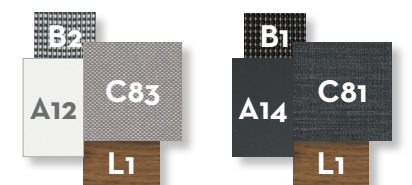

teak

Cement table top

dark grey

Gres table top

pearl

charcoal

SOFA DX / CODE: ALAALUDX

Width	Depth	Height	H. armrest	H. seat	H. cushion
81	85	80	56	37	15

SOFA SX / CODE: ALAALUSX

Width	Depth	Height	H. armrest	H. seat	H. cushion
81	85	80	56	37	15

SOFA CX / CODE: ALAALUCX

Width	Depth	Height	H. seat	H. cushion
77	85	80	37	15

SOFA CORNER / CODE: ALAALUANG

Width	Depth	Height	H. seat	H. cushion
85	85	80	37	15

SOFA / CODE: ALAALUDIV

Width	Depth	Height	H. armrest	H. seat	H. cushion
180	85	80	56	37	15

LIVING ARMCHAIR / CODE: ALAALUPL

Width	Depth	Height	H. armrest	H. seat	H. cushion
85	85	80	56	37	15

ROCKING CHAIR / CODE: ALAALUPD

Width	Depth	Height	H. armrest	H. seat	H. cushion
85	90	80	56	37	15

COFFEE TABLE / CODE: ALAALUTC

Width	Depth	Height
110	70	30

SUNBED / CODE: ALAALULET

Width	Depth	Height
197	85	30

DINING TABLE 160X90 / CODE: ALAALUTP160