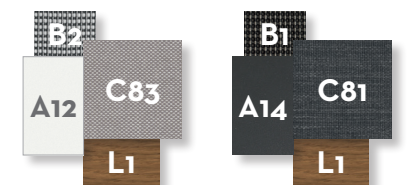

teak

Cement table top

dark grey

Gres table top

pearl

charcoal

SOFA DX / CODE: ALAALUDX

Width	Depth	Height	H. armrest	H. seat	H. cushion
81	85	80	56	37	15

SOFA SX / CODE: ALAALUSX

Width	Depth	Height	H. armrest	H. seat	H. cushion
81	85	80	56	37	15

SOFA CX / CODE: ALAALUCX

Width	Depth	Height	H. seat	H. cushion
77	85	80	37	15

SOFA CORNER / CODE: ALAALUANG

Width	Depth	Height	H. seat	H. cushion
85	85	80	37	15

SOFA / CODE: ALAALUDIV

Width	Depth	Height	H. armrest	H. seat	H. cushion
180	85	80	56	37	15

LIVING ARMCHAIR / CODE: ALAALUPL

Width	Depth	Height	H. armrest	H. seat	H. cushion
85	85	80	56	37	15

ROCKING CHAIR / CODE: ALAALUPD

Width	Depth	Height	H. armrest	H. seat	H. cushion
85	90	80	56	37	15

COFFEE TABLE / CODE: ALAALUTC

Width	Depth	Height
110	70	30

SUNBED / CODE: ALAALULET

Width	Depth	Height
197	85	30

DINING TABLE 160X90 / CODE: ALAALUTP160