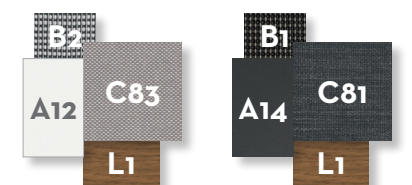

teak

Cement table top

dark grey

Gres table top

pearl

charcoal

SOFA DX / CODE: ALAALUDX

Width	Depth	Height	H. armrest	H. seat	H. cushion
81	85	80	56	37	15

SOFA SX / CODE: ALAALUSX

Width	Depth	Height	H. armrest	H. seat	H. cushion
81	85	80	56	37	15

SOFA CX / CODE: ALAALUCX

Width	Depth	Height	H. seat	H. cushion
77	85	80	37	15

SOFA CORNER / CODE: ALAALUANG

Width	Depth	Height	H. seat	H. cushion
85	85	80	37	15

SOFA / CODE: ALAALUDIV

Width	Depth	Height	H. armrest	H. seat	H. cushion
180	85	80	56	37	15

LIVING ARMCHAIR / CODE: ALAALUPL

Width	Depth	Height	H. armrest	H. seat	H. cushion
85	85	80	56	37	15

ROCKING CHAIR / CODE: ALAALUPD

Width	Depth	Height	H. armrest	H. seat	H. cushion
85	90	80	56	37	15

COFFEE TABLE / CODE: ALAALUTC

Width	Depth	Height
110	70	30

SUNBED / CODE: ALAALULET

Width	Depth	Height
197	85	30

DINING TABLE 160X90 / CODE: ALAALUTP160