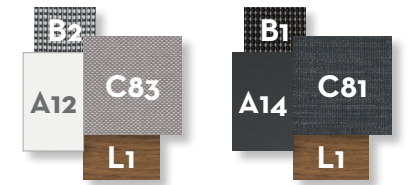

teak

Cement table top

dark grey

Gres table top

pearl

charcoal

SOFA DX / CODE: ALAALUDX

Width	Depth	Height	H. armrest	H. seat	H. cushion
81	85	80	56	37	15

SOFA SX / CODE: ALAALUSX

Width	Depth	Height	H. armrest	H. seat	H. cushion
81	85	80	56	37	15

SOFA CX / CODE: ALAALUCX

Width	Depth	Height	H. seat	H. cushion
77	85	80	37	15

SOFA CORNER / CODE: ALAALUANG

Width	Depth	Height	H. seat	H. cushion
85	85	80	37	15

SOFA / CODE: ALAALUDIV

Width	Depth	Height	H. armrest	H. seat	H. cushion
180	85	80	56	37	15

LIVING ARMCHAIR / CODE: ALAALUPL

Width	Depth	Height	H. armrest	H. seat	H. cushion
85	85	80	56	37	15

ROCKING CHAIR / CODE: ALAALUPD