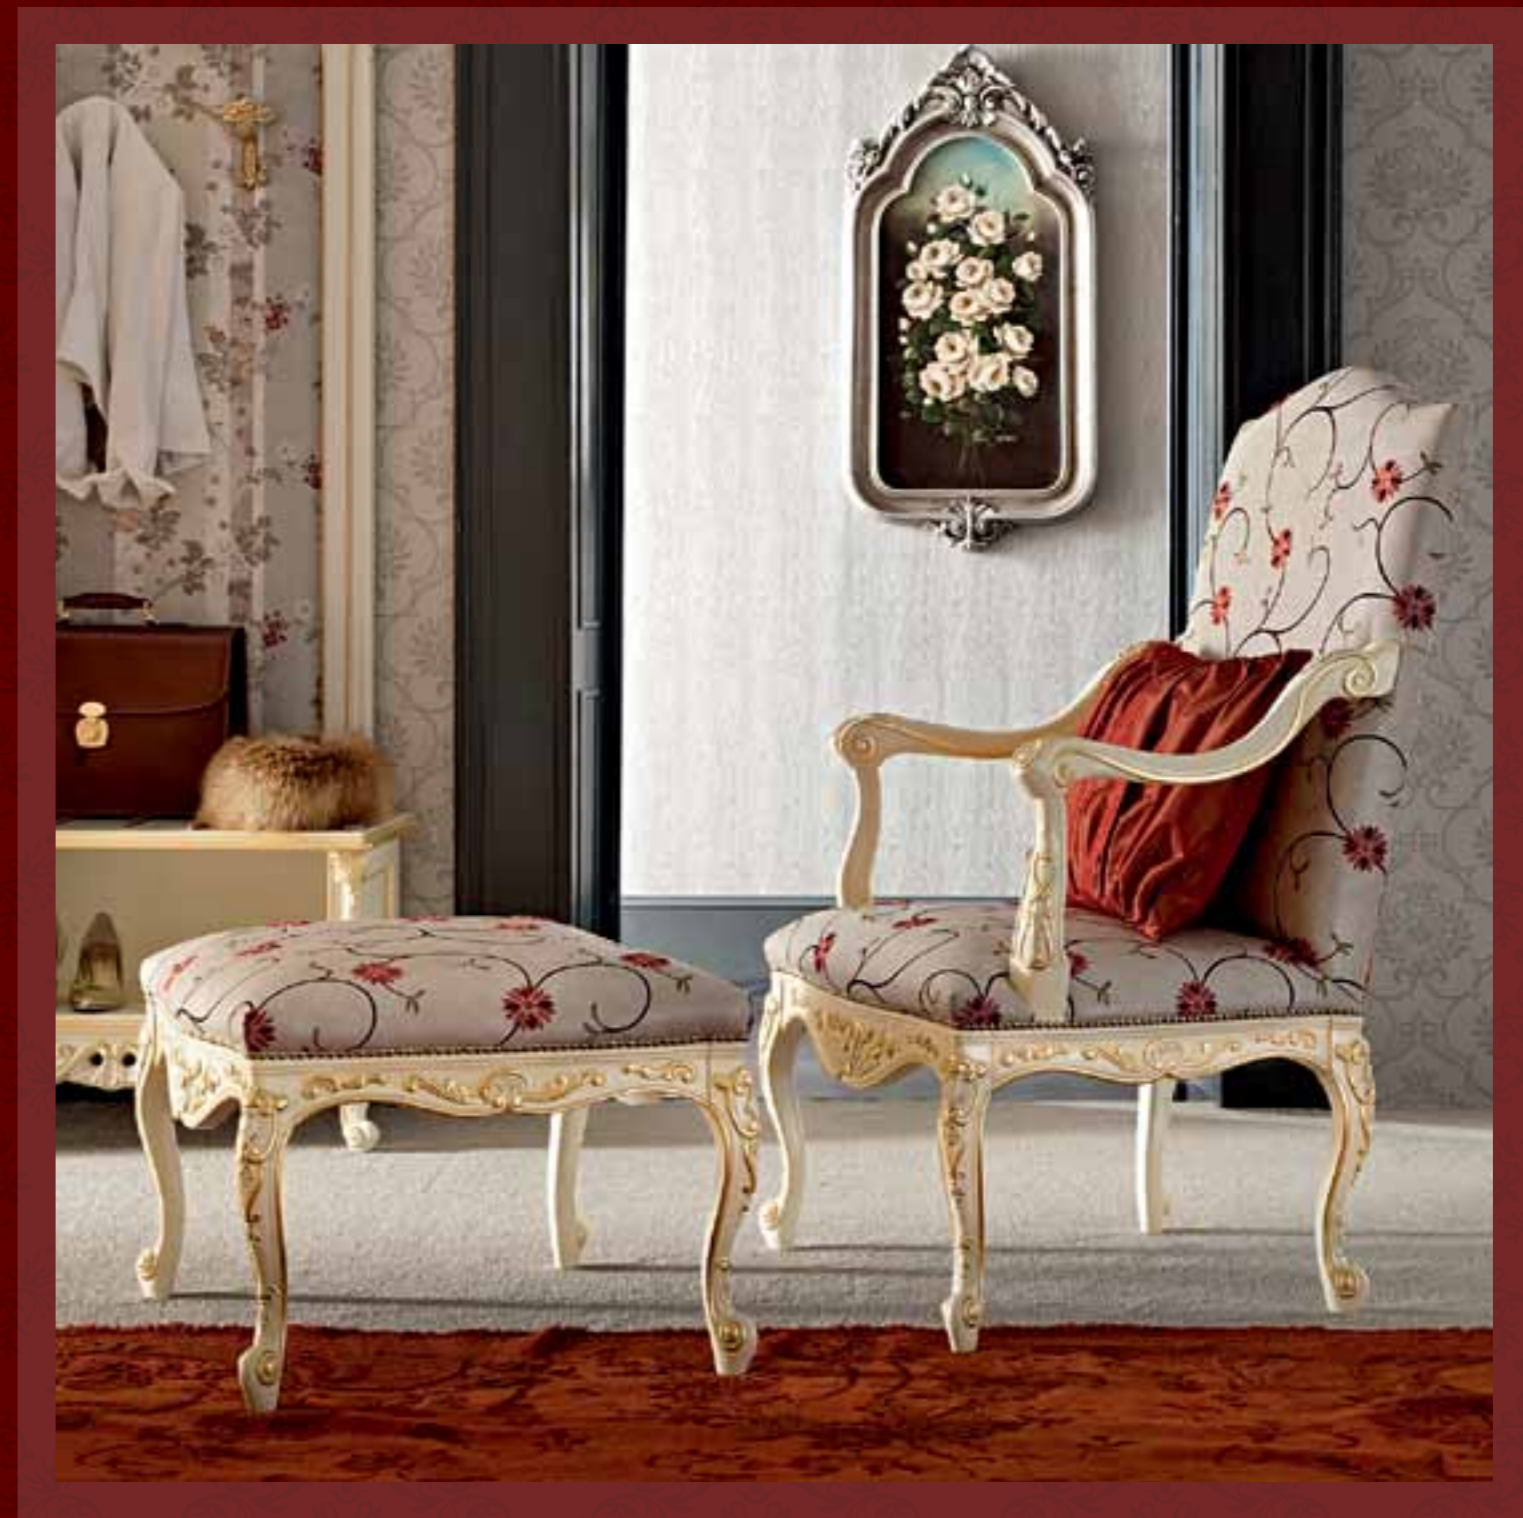

*Bedroom*

**Pag. 10**

**Art. 12142** Tavolo rotondo intarsiato - Round table with inlay  
Круглый стол с инкрустацией  
Cm: Ø 160 H. 78

**Art. 12647** Specchiata - Mirror - Зеркало  
Cm: L. 140 P. 5 H. 197