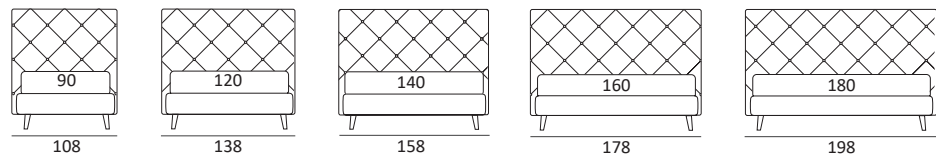

NOVEL LUX LIFT

DI SERIE:
Piede in legno **Log** h cm 18, colore wengè

OPTIONAL:
Piede in legno **Log** e **Classic** h cm 18, colori bianco, naturale, wengè
Piede in metallo **Bill** h cm 18, finitura marrone moka

AS STANDARD:
Log wooden foot H 18 cm, colour: wenge

OPTIONALS:
Log and **Classic** wooden foot H 18 cm, colours: white, natural, wenge
Bill metal foot H 18 cm, brown mocha finish

PIEDI IN LEGNO WOOD FEET

PIEDI IN METALLO METAL FEET