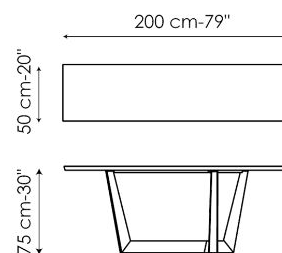

# Data sheet

Width: 160cm  
Depth: 50cm  
Height:  $\pm 75$ cm

Width: 180cm  
Depth: 50cm  
Height:  $\pm 75$ cm

Width: 200cm  
Depth: 50cm  
Height:  $\pm 75$ cm

Width: 250cm  
Depth: 50cm  
Height:  $\pm 75$ cm

Width: 160cm  
Depth: 49cm  
Height:  $\pm 75$ cm

Width: 180cm  
Depth: 49cm  
Height:  $\pm 75$ cm

Width: 200cm  
Depth: 49cm  
Height:  $\pm 75$ cm