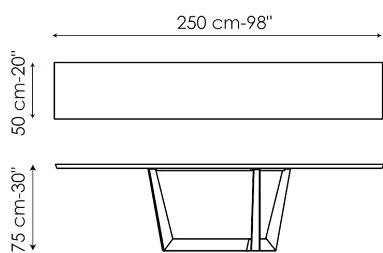

# Data sheet

Width: 160cm  
Depth: 50cm  
Height:  $\pm 75$ cm

Width: 180cm  
Depth: 50cm  
Height:  $\pm 75$ cm

Width: 200cm  
Depth: 50cm  
Height:  $\pm 75$ cm

Width: 250cm  
Depth: 50cm  
Height:  $\pm 75$ cm

Width: 160cm  
Depth: 49cm  
Height:  $\pm 75$ cm

Width: 180cm  
Depth: 49cm  
Height:  $\pm 75$ cm

Width: 200cm  
Depth: 49cm  
Height:  $\pm 75$ cm