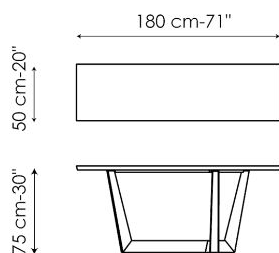

# Data sheet

Width: 160cm  
Depth: 50cm  
Height:  $\pm 75$ cm

Width: 180cm  
Depth: 50cm  
Height:  $\pm 75$ cm

Width: 200cm  
Depth: 50cm  
Height:  $\pm 75$ cm

Width: 250cm  
Depth: 50cm  
Height:  $\pm 75$ cm

Width: 160cm  
Depth: 49cm  
Height:  $\pm 75$ cm

Width: 180cm  
Depth: 49cm  
Height:  $\pm 75$ cm

Width: 200cm  
Depth: 49cm  
Height:  $\pm 75$ cm