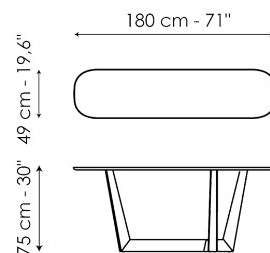

# Data sheet

Width: 160cm  
Depth: 50cm  
Height:  $\pm 75$ cm

Width: 180cm  
Depth: 50cm  
Height:  $\pm 75$ cm

Width: 200cm  
Depth: 50cm  
Height:  $\pm 75$ cm

Width: 250cm  
Depth: 50cm  
Height:  $\pm 75$ cm

Width: 160cm  
Depth: 49cm  
Height:  $\pm 75$ cm

Width: 180cm  
Depth: 49cm  
Height:  $\pm 75$ cm

Width: 200cm  
Depth: 49cm  
Height:  $\pm 75$ cm