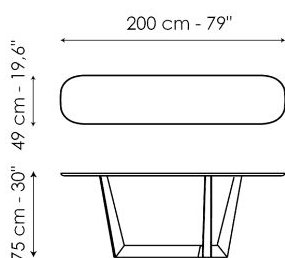

# Data sheet

Width: 160cm  
Depth: 50cm  
Height:  $\pm 75$ cm

Width: 180cm  
Depth: 50cm  
Height:  $\pm 75$ cm

Width: 200cm  
Depth: 50cm  
Height:  $\pm 75$ cm

Width: 250cm  
Depth: 50cm  
Height:  $\pm 75$ cm

Width: 160cm  
Depth: 49cm  
Height:  $\pm 75$ cm

Width: 180cm  
Depth: 49cm  
Height:  $\pm 75$ cm

Width: 200cm  
Depth: 49cm  
Height:  $\pm 75$ cm