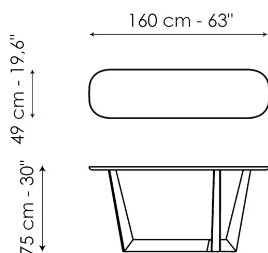

# Data sheet

Width: 160cm  
Depth: 50cm  
Height:  $\pm 75$ cm

Width: 180cm  
Depth: 50cm  
Height:  $\pm 75$ cm

Width: 200cm  
Depth: 50cm  
Height:  $\pm 75$ cm

Width: 250cm  
Depth: 50cm  
Height:  $\pm 75$ cm

Width: 160cm  
Depth: 49cm  
Height:  $\pm 75$ cm

Width: 180cm  
Depth: 49cm  
Height:  $\pm 75$ cm

Width: 200cm  
Depth: 49cm  
Height:  $\pm 75$ cm