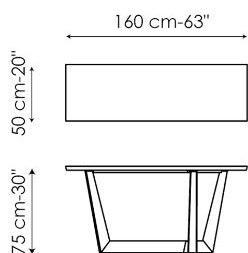

# Data sheet

Width: 160cm  
Depth: 50cm  
Height:  $\pm 75$ cm

Width: 180cm  
Depth: 50cm  
Height:  $\pm 75$ cm

Width: 200cm  
Depth: 50cm  
Height:  $\pm 75$ cm

Width: 250cm  
Depth: 50cm  
Height:  $\pm 75$ cm

Width: 160cm  
Depth: 49cm  
Height:  $\pm 75$ cm

Width: 180cm  
Depth: 49cm  
Height:  $\pm 75$ cm

Width: 200cm  
Depth: 49cm  
Height:  $\pm 75$ cm