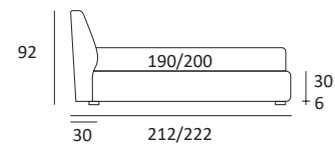

HUG

DI SERIE:
Piede in legno **Cubic** h cm 6, colore wengè

OPTIONAL:
Piede in legno **Cubic** h cm 6-10, colori grigio, wengè
Ruote **Carry**

AS STANDARD:
Cubic wooden foot H 6 cm, colour: wenge

OPTIONALS:
Cubic wooden foot H 6-10 cm, colours: grey, wenge
Carry wheels

RUOTA WHEEL

Ruota **CARRY**
H cm 8
H 8 cm