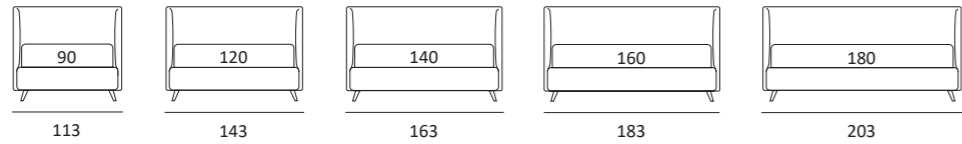

HUG COMPATTO

DI SERIE:
Piede in legno **Log** h cm 14, colore wengè

OPTIONAL:
Piede in legno **Log** h cm 14, colori bianco, naturale
Piede in metallo **Bill** h cm 14, finitura marrone moka
Piede in metallo **Glam, Peak e Wily** h cm 14, finitura cromo, colori polvere, seta
Piede in metallo **Hop** h cm 14, finitura manganese

AS STANDARD:
Log wooden foot H 14 cm, colour: wenge

OPTIONALS:
Log wooden foot H 14 cm, colours: white, natural
Bill metal foot H 14 cm, brown mocha finish
Glam, Peak and Wily metal foot H 14 cm, chrome finish, colours: powder, silk
Hop metal foot H 14 cm, manganese finish