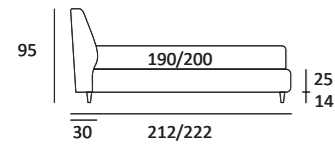

HUG COMPATTO