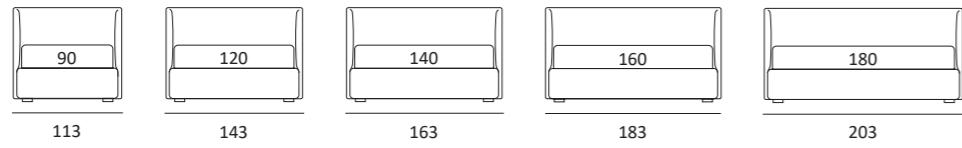

HUG

DI SERIE:
Piede in legno **Cubic** h cm 6, colore wengè

OPTIONAL:
Piede in legno **Cubic** h cm 6-10, colori grigio, wengè
Ruote **Carry**

AS STANDARD:
Cubic wooden foot H 6 cm, colour: wenge

OPTIONALS:
Cubic wooden foot H 6-10 cm, colours: grey, wenge
Carry wheels

RUOTA WHEEL

Ruota **CARRY**
H cm 8
H 8 cm