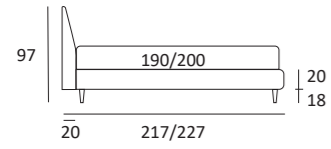

KEEN

DI SERIE:
Piede in legno **Cubic** h cm 6, colore wengè

OPTIONAL:
Piede in legno **Cubic** h cm 6-10, colori grigio, wengè
Ruote **Carry**

AS STANDARD:
Cubic wooden foot H 6 cm, colour: wenge

OPTIONALS:
Cubic wooden foot H 6-10 cm, colours: grey, wenge
Carry wheels

KEEN COMPATTO

DI SERIE:
Piede in legno **Log** h cm 14, colore wengè

OPTIONAL:
Piede in legno **Log** h cm 14, colori bianco, naturale
Piede in metallo **Bill** e **Tube** h cm 14, finitura marrone moka
Piede in metallo **Glam** e **Peak** h cm 14, finitura cromo, colori polvere, seta
Piede in metallo **Hop** h cm 14, finitura manganese

AS STANDARD:
Log wooden foot H 14 cm, colour: wenge

OPTIONALS:
Log wooden foot H 14 cm, colours: white, natural
Bill and **Tube** metal foot H 14 cm, brown mocha finish
Glam and **Peak** metal foot H 14 cm, chrome finish, colours: powder, silk
Hop metal foot H 14 cm, manganese finish

KEEN LIFT

DI SERIE:
Piede in legno **Log** h cm 18, colore wengè

OPTIONAL:
Piede in legno **Log** h cm 18, colori bianco, naturale
Piede in metallo **Bill** e **Tube** h cm 18, finitura marrone moka
Piede in metallo **Glam** e **Peak** h cm 18, finitura cromo, colori polvere, seta
Piede in metallo **Hop** h cm 18, finitura manganese

AS STANDARD:
Log wooden foot H 18 cm, colour: wenge

OPTIONALS:
Log wooden foot H 18 cm, colours: white, natural
Bill metal foot H 18 cm, brown mocha finish
Glam and **Peak** metal foot H 18 cm, chrome finish, colours: powder, silk
Hop metal foot H 18 cm, manganese finish

KEEN FILO

DI SERIE:
Piede in legno **Cubic** h cm 6, colore wengè

OPTIONAL:
Piede in legno **Cubic** h cm 6-10, colori grigio, wengè
Ruote **Carry**

AS STANDARD:
Cubic wooden foot H 6 cm, colour: wenge

OPTIONALS:
Cubic wooden foot H 6-10 cm, colours: grey, wenge
Carry wheels

Tipologie piedi e ruote / Feet and Wheels

PIEDI IN LEGNO WOOD FEET

PIEDI IN METALLO METAL FEET

RUOTA WHEEL