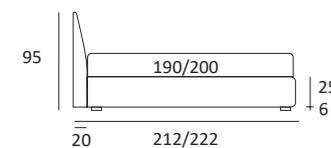

KEEN

DI SERIE:
Piede in legno **Cubic** h cm 6, colore wengè

OPTIONAL:
Piede in legno **Cubic** h cm 6-10, colori grigio, wengè
Ruote **Carry**

AS STANDARD:
Cubic wooden foot H 6 cm, colour: wenge

OPTIONALS:
Cubic wooden foot H 6-10 cm, colours: grey, wenge
Carry wheels

KEEN COMPATTO

DI SERIE:
Piede in legno **Log** h cm 14, colore wengè

OPTIONAL:
Piede in legno **Log** h cm 14, colori bianco, naturale
Piede in metallo **Bill** e **Tube** h cm 14, finitura marrone moka
Piede in metallo **Glam** e **Peak** h cm 14, finitura cromo, colori polvere, seta
Piede in metallo **Hop** h cm 14, finitura manganese

AS STANDARD:
Log wooden foot H 14 cm, colour: wenge

OPTIONALS:
Log wooden foot H 14 cm, colours: white, natural
Bill and **Tube** metal foot H 14 cm, brown mocha finish
Glam and **Peak** metal foot H 14 cm, chrome finish, colours: powder, silk
Hop metal foot H 14 cm, manganese finish

KEEN LIFT

DI SERIE:
Piede in legno **Log** h cm 18, colore wengè

OPTIONAL:
Piede in legno **Log** h cm 18, colori bianco, naturale
Piede in metallo **Bill** e **Tube** h cm 18, finitura marrone moka
Piede in metallo **Glam** e **Peak** h cm 18, finitura cromo, colori polvere, seta
Piede in metallo **Hop** h cm 18, finitura manganese

AS STANDARD:
Log wooden foot H 18 cm, colour: wenge

OPTIONALS:
Log wooden foot H 18 cm, colours: white, natural
Bill metal foot H 18 cm, brown mocha finish
Glam and **Peak** metal foot H 18 cm, chrome finish, colours: powder, silk
Hop metal foot H 18 cm, manganese finish

KEEN FILO

DI SERIE:
Piede in legno **Cubic** h cm 6, colore wengè

OPTIONAL:
Piede in legno **Cubic** h cm 6-10, colori grigio, wengè
Ruote **Carry**

AS STANDARD:
Cubic wooden foot H 6 cm, colour: wenge

OPTIONALS:
Cubic wooden foot H 6-10 cm, colours: grey, wenge
Carry wheels

Tipologie piedi e ruote / Feet and Wheels

PIEDI IN LEGNO WOOD FEET

PIEDI IN METALLO METAL FEET

RUOTA WHEEL