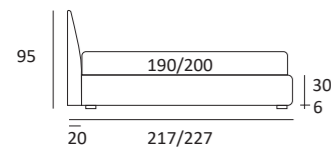

KEEN

DI SERIE:
Piede in legno **Cubic** h cm 6, colore wengè

OPTIONAL:
Piede in legno **Cubic** h cm 6-10, colori grigio, wengè
Ruote **Carry**

AS STANDARD:
Cubic wooden foot H 6 cm, colour: wenge

OPTIONALS:
Cubic wooden foot H 6-10 cm, colours: grey, wenge
Carry wheels

KEEN COMPATTO

DI SERIE:
Piede in legno **Log** h cm 14, colore wengè

OPTIONAL:
Piede in legno **Log** h cm 14, colori bianco, naturale
Piede in metallo **Bill** e **Tube** h cm 14, finitura marrone moka
Piede in metallo **Glam** e **Peak** h cm 14, finitura cromo, colori polvere, seta
Piede in metallo **Hop** h cm 14, finitura manganese

RUOTA WHEEL

Ruota **CARRY**
H cm 8
H 8 cm