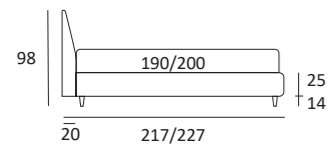

KEEN COMPATTO