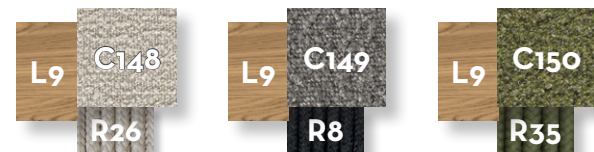

BARSTOOL / CODE: KASGA

	Width	Depth	Height	H. seat	H. cushion
cm	55	49	102	78	6
inch	21,6	19,2	40,1	30,7	2,6

SUNBED / CODE: KALET

	Width	Depth	Height	H. cus
cm	210	88	39	17
inch	82,6	34,6	15,3	6,7