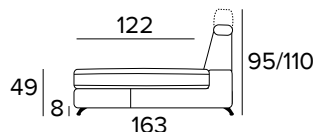

CLASS 3

DIVANO 2 POSTI FISSO O LETTO / CANAPÈ 2 PLACES FIXE OU CONVERTIBLE / 2 SEATER SOFA FIXED OR BED

MATERASSO / MATELAS / MATTRESS
CM 120x196 / H 17

CLASS 3

DIVANO 3 POSTI FISSO O LETTO / CANAPÈ 3 PLACES FIXE OU CONVERTIBLE / 3 SEATER SOFA FIXED OR BED

MATERASSO / MATELAS / MATTRESS
CM 140x196 / H 17

CLASS 3

DIVANO MAXI FISSO O LETTO / CANAPÈ MAXI FIXE OU CONVERTIBLE / MAXI SEATER SOFA FIXED OR BED

MATERASSO / MATELAS / MATTRESS
CM 160x196 / H 17

CLASS 3

PENISOLA CONTENITORE / MÉRIDIENNE COFFRE / PENINSULA CONTAINER

**SPECIFICARE SEMPRE IL LATO DELLA
PENISOLA GUARDANDO IL DIVANO
PRÉCISER LE SENS DE LA MÉRIDIENNE
VUE DE FACE
ALWAYS SPECIFY THE PENINSULA SIDE
LOOKING AT THE SOFA**