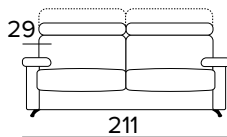

CLASS 3

DIVANO 2 POSTI FISSO O LETTO / CANAPÈ 2 PLACES FIXE OU CONVERTIBLE / 2 SEATER SOFA FIXED OR BED

MATERASSO / MATELAS / MATTRESS
CM 120x196 / H 17

CLASS 3

DIVANO 3 POSTI FISSO O LETTO / CANAPÈ 3 PLACES FIXE OU CONVERTIBLE / 3 SEATER SOFA FIXED OR BED

MATERASSO / MATELAS / MATTRESS
CM 140x196 / H 17

CLASS 3

DIVANO MAXI FISSO O LETTO / CANAPÈ MAXI FIXE OU CONVERTIBLE / MAXI SEATER SOFA FIXED OR BED

MATERASSO / MATELAS / MATTRESS
CM 160x196 / H 17

CLASS 3