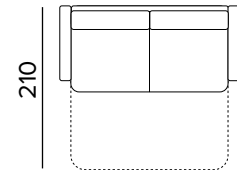

CLASS 5

DIVANO MAXI FISSO O LETTO / CANAPÈ MAXI FIXE OU CONVERTIBLE / MAXI SEATER SOFA FIXED OR BED

MATERASSO / MATELAS / MATTRESS
CM 160x196 / H 17

CLASS 5

PENISOLA CONTENITORE / MÉRIDIENNE COFFRE / PENINSULA CONTAINER

**SPECIFICARE SEMPRE IL LATO DELLA
PENISOLA GUARDANDO IL DIVANO
PRÉCISER LE SENS DE LA MÉRIDIENNE
VUE DE FACE
ALWAYS SPECIFY THE PENINSULA SIDE
LOOKING AT THE SOFA**