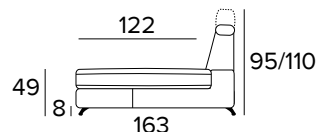

CLASS 5

DIVANO 2 POSTI FISSO O LETTO / CANAPÈ 2 PLACES FIXE OU CONVERTIBLE / 2 SEATER SOFA FIXED OR BED

MATERASSO / MATELAS / MATTRESS
CM 120x196 / H 17

CLASS 5

DIVANO 3 POSTI FISSO O LETTO / CANAPÈ 3 PLACES FIXE OU CONVERTIBLE / 3 SEATER SOFA FIXED OR BED

MATERASSO / MATELAS / MATTRESS
CM 140x196 / H 17

CLASS 5

DIVANO MAXI FISSO O LETTO / CANAPÈ MAXI FIXE OU CONVERTIBLE / MAXI SEATER SOFA FIXED OR BED

MATERASSO / MATELAS / MATTRESS
CM 160x196 / H 17

CLASS 5

PENISOLA CONTENITORE / MÉRIDIENNE COFFRE / PENINSULA CONTAINER

**SPECIFICARE SEMPRE IL LATO DELLA
PENISOLA GUARDANDO IL DIVANO
PRÉCISER LE SENS DE LA MÉRIDIENNE
VUE DE FACE
ALWAYS SPECIFY THE PENINSULA SIDE
LOOKING AT THE SOFA**