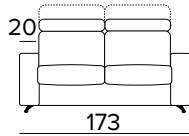

CLASS 5

DIVANO 2 POSTI FISSO O LETTO / CANAPÈ 2 PLACES FIXE OU CONVERTIBLE / 2 SEATER SOFA FIXED OR BED

MATERASSO / MATELAS / MATTRESS
CM 120x196 / H 17

CLASS 5

DIVANO 3 POSTI FISSO O LETTO / CANAPÈ 3 PLACES FIXE OU CONVERTIBLE / 3 SEATER SOFA FIXED OR BED