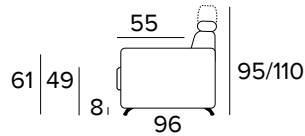

CLASS 5

DIVANO MAXI FISSO O LETTO / CANAPÈ MAXI FIXE OU CONVERTIBLE / MAXI SEATER SOFA FIXED OR BED

MATERASSO / MATELAS / MATTRESS
CM 160x196 / H 17

CLASS 5

PENISOLA CONTENITORE / MÉRIDIENNE COFFRE / PENINSULA CONTAINER

**SPECIFICARE SEMPRE IL LATO DELLA
PENISOLA GUARDANDO IL DIVANO
PRÉCISER LE SENS DE LA MÉRIDIENNE
VUE DE FACE
ALWAYS SPECIFY THE PENINSULA SIDE
LOOKING AT THE SOFA**