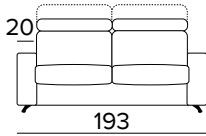

CLASS 5

DIVANO 2 POSTI FISSO O LETTO / CANAPÈ 2 PLACES FIXE OU CONVERTIBLE / 2 SEATER SOFA FIXED OR BED

MATERASSO / MATELAS / MATTRESS
CM 120x196 / H 17

CLASS 5

DIVANO 3 POSTI FISSO O LETTO / CANAPÈ 3 PLACES FIXE OU CONVERTIBLE / 3 SEATER SOFA FIXED OR BED