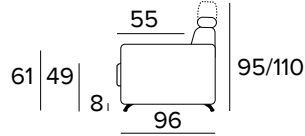

CLASS 5

DIVANO 2 POSTI FISSO O LETTO / CANAPÈ 2 PLACES FIXE OU CONVERTIBLE / 2 SEATER SOFA FIXED OR BED

MATERASSO / MATELAS / MATTRESS
CM 120x196 / H 17

CLASS 5

DIVANO 3 POSTI FISSO O LETTO / CANAPÈ 3 PLACES FIXE OU CONVERTIBLE / 3 SEATER SOFA FIXED OR BED