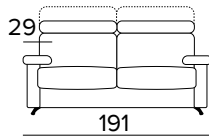

CLASS 3

DIVANO 2 POSTI FISSO O LETTO / CANAPÈ 2 PLACES FIXE OU CONVERTIBLE / 2 SEATER SOFA FIXED OR BED

MATERASSO / MATELAS / MATTRESS
CM 120x196 / H 17

CLASS 3

DIVANO 3 POSTI FISSO O LETTO / CANAPÈ 3 PLACES FIXE OU CONVERTIBLE / 3 SEATER SOFA FIXED OR BED

MATERASSO / MATELAS / MATTRESS
CM 140x196 / H 17

CLASS 3

DIVANO MAXI FISSO O LETTO / CANAPÈ MAXI FIXE OU CONVERTIBLE / MAXI SEATER SOFA FIXED OR BED

MATERASSO / MATELAS / MATTRESS
CM 160x196 / H 17

CLASS 3