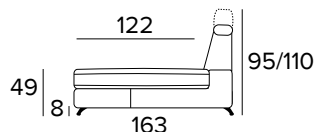

DREAM COLLECTION | DREAM COLLECTION

CLASS 4

DIVANO 2 POSTI FISSO O LETTO / CANAPÈ 2 PLACES FIXE OU CONVERTIBLE / 2 SEATER SOFA FIXED OR BED

MATERASSO / MATELAS / MATTRESS
CM 120x196 / H 17

CLASS 4

DIVANO 3 POSTI FISSO O LETTO / CANAPÈ 3 PLACES FIXE OU CONVERTIBLE / 3 SEATER SOFA FIXED OR BED

MATERASSO / MATELAS / MATTRESS
CM 140x196 / H 17

CLASS 4

DIVANO MAXI FISSO O LETTO / CANAPÈ MAXI FIXE OU CONVERTIBLE / MAXI SEATER SOFA FIXED OR BED

MATERASSO / MATELAS / MATTRESS
CM 160x196 / H 17

CLASS 4

PENISOLA CONTENITORE / MÉRIDIENNE COFFRE / PENINSULA CONTAINER

**SPECIFICARE SEMPRE IL LATO DELLA
PENISOLA GUARDANDO IL DIVANO
PRÉCISER LE SENS DE LA MÉRIDIENNE
VUE DE FACE
ALWAYS SPECIFY THE PENINSULA SIDE
LOOKING AT THE SOFA**