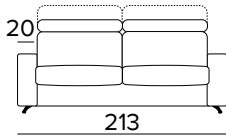

CLASS 5

DIVANO MAXI FISSO O LETTO / CANAPÈ MAXI FIXE OU CONVERTIBLE / MAXI SEATER SOFA FIXED OR BED

MATERASSO / MATELAS / MATTRESS
CM 160x196 / H 17

CLASS 5

PENISOLA CONTENITORE / MÉRIDIENNE COFFRE / PENINSULA CONTAINER

**SPECIFICARE SEMPRE IL LATO DELLA
PENISOLA GUARDANDO IL DIVANO
PRÉCISER LE SENS DE LA MÉRIDIENNE
VUE DE FACE
ALWAYS SPECIFY THE PENINSULA SIDE
LOOKING AT THE SOFA**