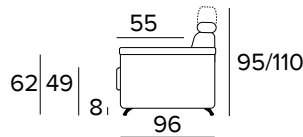

CLASS 3

DIVANO MAXI FISSO O LETTO / CANAPÈ MAXI FIXE OU CONVERTIBLE / MAXI SEATER SOFA FIXED OR BED

MATERASSO / MATELAS / MATTRESS
CM 160x196 / H 17

CLASS 3

PENISOLA CONTENITORE / MÉRIDIENNE COFFRE / PENINSULA CONTAINER

**SPECIFICARE SEMPRE IL LATO DELLA
PENISOLA GUARDANDO IL DIVANO
PRÉCISER LE SENS DE LA MÉRIDIENNE
VUE DE FACE
ALWAYS SPECIFY THE PENINSULA SIDE
LOOKING AT THE SOFA**