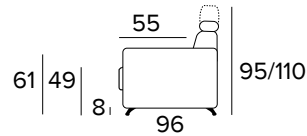

CLASS 4

DIVANO MAXI FISSO O LETTO / CANAPÈ MAXI FIXE OU CONVERTIBLE / MAXI SEATER SOFA FIXED OR BED

MATERASSO / MATELAS / MATTRESS
CM 160x196 / H 17

CLASS 4

PENISOLA CONTENITORE / MÉRIDIENNE COFFRE / PENINSULA CONTAINER

**SPECIFICARE SEMPRE IL LATO DELLA
PENISOLA GUARDANDO IL DIVANO
PRÉCISER LE SENS DE LA MÉRIDIENNE
VUE DE FACE
ALWAYS SPECIFY THE PENINSULA SIDE
LOOKING AT THE SOFA**