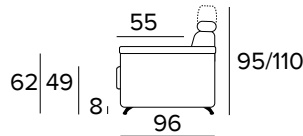

CLASS 3

DIVANO 2 POSTI FISSO O LETTO / CANAPÈ 2 PLACES FIXE OU CONVERTIBLE / 2 SEATER SOFA FIXED OR BED

MATERASSO / MATELAS / MATTRESS
CM 120x196 / H 17

CLASS 3

DIVANO 3 POSTI FISSO O LETTO / CANAPÈ 3 PLACES FIXE OU CONVERTIBLE / 3 SEATER SOFA FIXED OR BED

MATERASSO / MATELAS / MATTRESS
CM 140x196 / H 17

CLASS 3

DIVANO MAXI FISSO O LETTO / CANAPÈ MAXI FIXE OU CONVERTIBLE / MAXI SEATER SOFA FIXED OR BED

MATERASSO / MATELAS / MATTRESS
CM 160x196 / H 17

CLASS 3