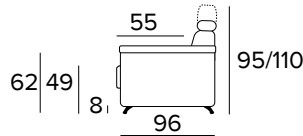

CLASS 3

DIVANO 2 POSTI FISSO O LETTO / CANAPÈ 2 PLACES FIXE OU CONVERTIBLE / 2 SEATER SOFA FIXED OR BED

MATERASSO / MATELAS / MATTRESS
CM 120x196 / H 17

CLASS 3

DIVANO 3 POSTI FISSO O LETTO / CANAPÈ 3 PLACES FIXE OU CONVERTIBLE / 3 SEATER SOFA FIXED OR BED