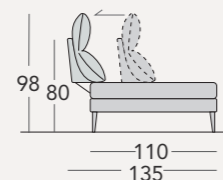

ASTOR

Divano
L 190 P 110/135 H 98

Divano
L 210 P 110/135 H 98

Divano
L 230 P 110/135 H 98

Divano
L 260 P 110/135 H 98

Divano
L 290 P 110/135 H 98

Poltrona laterale dx/sx
L 105 P 110/135 H 98

Divano laterale dx/sx
L 165 P 110/135 H 98

Divano laterale dx/sx
L 185 P 110/135 H 98

Divano laterale dx/sx
L 205 P 110/135 H 98

Centrale
L 80 P 110/135 H 98

Centrale
L 140 P 110/135 H 98

Centrale
L 160 P 110/135 H 98

Centrale
L 180 P 110/135 H 98

Chaise longue
L 110 P 165/190 H 98

Panchetta dx/sx
L 105 P 165/190 H 98

Panchetta maxi dx/sx
L 115 P 165/190 H 98

Penisola angolare dx/sx
L 110/135 P 210/235 H 98

Penisola angolare
c/pouff dx/sx
L 110/135 P 240/265 H 98

Penisola angolare c/pouff
e schiena 45° dx/sx
L 110/135 P 225/235 H 98