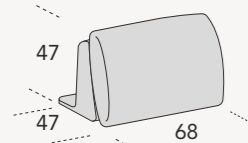

PACCHETTI SCHIENA / BACKREST PACKS

Pacchetto schiena Matrix (disponibile anche con finitura Line)
/ Matrix backrest pack (available also with Line finiture)