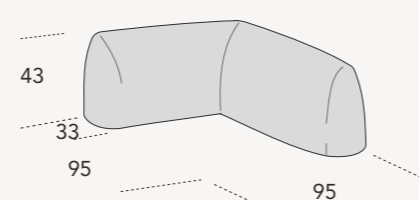

MATRIX

Disponibile in profondità cm 105 e cm 120
/ Available in depth cm 105 and cm 120

POSSIBILITÀ / POSSIBILITY

Finitura Line / Line finiture
Trapunta Band / Band quilting

Struttura L 85 P 105 H 44 / L 85 P 120 H 44
Struttura L 95 P 105 H 44 / L 95 P 120 H 44
Struttura L 105 P 105 H 44 / L 105 P 120 H 44
Struttura L 120 P 105 H 44 / L 120 P 120 H 44
Struttura L 160 P 105 H 44 / L 160 P 120 H 44
Struttura L 180 P 105 H 44 / L 180 P 120 H 44

Struttura L 200 P 105 H 44 / L 200 P 120 H 44
Struttura L 220 P 105 H 44 / L 220 P 120 H 44
Struttura L 240 P 105 H 44 / L 240 P 120 H 44
Struttura L 260 P 105 H 44 / L 260 P 120 H 44
Struttura goccia dx/sx L 140 P 140 H 44 (per composizioni P 105)
Struttura goccia dx/sx L 140 P 155 H 44 (per composizioni P 120)

Struttura inclinata dx/sx L 140 P 140 H 44 (per composizioni P 105)
Struttura inclinata dx/sx L 140 P 155 H 44 (per composizioni P 120)
Pouff Diam. 70
Bracciolo Roll Diam 20 P 75
Trapunta Band non prevista / Band quilting not available

PACCHETTI SCHIENA / BACKREST PACKS

Pacchetto schiena Matrix (disponibile anche con finitura Line)
/ Matrix backrest pack (available also with Line finiture)

Schiena Move (disponibile anche con trapunta Band e finitura Line)
/ Move pack (available also with Band quilting and Line finiture)

Schiena Move angolo (disponibile anche con trapunta Band e finitura Line)
/ Corner Move backrest (available also with Band quilting and Line finiture)

MATRIX SPECIAL

Disponibile in profondità cm 105 e cm 120
/ Available in depth cm 105 and cm 120

Finitura Line / Line finiture
Trapunta Band / Band quilting

Struttura L 85 P 105 H 44 / L 85 P 120 H 44
Struttura L 95 P 105 H 44 / L 95 P 120 H 44
Struttura L 105 P 105 H 44 / L 105 P 120 H 44
Struttura L 120 P 105 H 44 / L 120 P 120 H 44
Struttura L 160 P 105 H 44 / L 160 P 120 H 44
Struttura L 180 P 105 H 44 / L 180 P 120 H 44