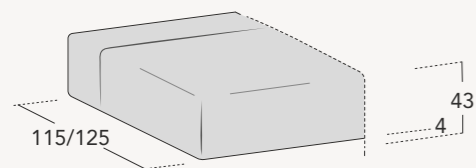

JEST

Disponibile in profondità cm 115 e cm 125
/ Available in depth cm 115 and cm 125

POSSIBILITÀ / POSSIBILITY

Finitura Line
/ Line finiture

JEST SPECIAL

Disponibile in profondità cm 115 e cm 125
/ Available in depth cm 115 and cm 125

Finitura Line
/ Line finiture

Struttura
L 115 P 115 H 43
L 125 P 125 H 43

Struttura
L 175 P 115 H 43
L 175 P 125 H 43

Struttura
L 195 P 115 H 43
L 195 P 125 H 43

Struttura
L 215 P 115 H 43
L 215 P 125 H 43

Struttura
L 235 P 115 H 43
L 235 P 125 H 43

Struttura
L 255 P 115 H 43
L 255 P 125 H 43

Struttura
L 275 P 115 H 43
L 275 P 125 H 43

Struttura
L 295 P 115 H 43
L 295 P 125 H 43

Cuscino Ever
L 70 x 30

PACCHETTI SCHIENA / BACKREST PACKS

Pacchetto schiena Block
(disponibile anche con finitura Line)
/ Block backrest pack
(available also with Line finiture)

Pacchetto schiena Nixon
(disponibile anche con finitura Patch)
/ Nixon backrest pack
(available also with Patch finish)

Pacchetto schiena Relax
/ Relax backrest pack

Pacchetto schiena Tilt
(disponibile anche con finitura Line)
/ Tilt backrest pack
(available also with Line finiture)

TIPOLOGIA PIEDI / FEET TYPE

JEST

Piede in Abs con antiscivolo, effetto sospeso di serie
Standard Abs foot suspended effect, with anti-slip

JEST SPECIAL

Piede Link in metallo finitura nichel nero di serie, finitura cromo optional
Standard black nickel finish metal Link foot, chrome finish optional

Piede Fly in metallo finitura cromo o manganese optional
Optional chrome or manganese finish metal Fly foot

Piede Nip in metallo finitura cromo o manganese optional
Optional chrome or manganese finish metal Nip foot

Piede Max in metallo finitura manganese optional
Optional manganese finish metal Max foot

Piede Spill in metallo finitura anodico bronze, manganese o nero opaco optional
Optional anodic bronze, manganese or matte black finish metal Spill foot