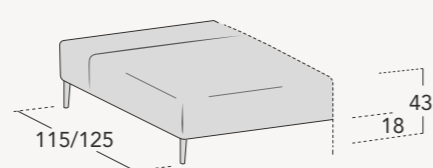

JEST SPECIAL