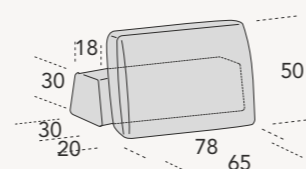

JEST

Disponibile in profondità cm 115 e cm 125
/ Available in depth cm 115 and cm 125

POSSIBILITÀ / POSSIBILITY

Finitura Line
/ Line finiture

JEST SPECIAL

Disponibile in profondità cm 115 e cm 125
/ Available in depth cm 115 and cm 125

Finitura Line
/ Line finiture

Struttura
L 115 P 115 H 43
L 125 P 125 H 43

Struttura
L 175 P 115 H 43
L 175 P 125 H 43

Struttura
L 195 P 115 H 43
L 195 P 125 H 43

Struttura
L 215 P 115 H 43
L 215 P 125 H 43

Struttura
L 235 P 115 H 43
L 235 P 125 H 43

Struttura
L 255 P 115 H 43
L 255 P 125 H 43

Struttura
L 275 P 115 H 43
L 275 P 125 H 43

Struttura
L 295 P 115 H 43
L 295 P 125 H 43

Cuscino Ever
L 70 x 30

PACCHETTI SCHIENA / BACKREST PACKS

Pacchetto schiena Block
(disponibile anche con finitura Line)
/ Block backrest pack
(available also with Line finiture)

Pacchetto schiena Nixon
(disponibile anche con finitura Patch)
/ Nixon backrest pack
(available also with Patch finish)

Pacchetto schiena Relax
/ Relax backrest pack

Pacchetto schiena Tilt
(disponibile anche con finitura Line)
/ Tilt backrest pack
(available also with Line finiture)

TIPOLOGIA PIEDI / FEET TYPE

JEST

Piede in Abs con antiscivolo, effetto sospeso di serie
Standard Abs foot suspended effect, with anti-slip

JEST SPECIAL

Piede Link in metallo finitura nichel nero di serie, finitura cromo optional
Standard black nickel finish metal Link foot, chrome finish optional

Piede Fly in metallo finitura cromo o manganese optional
Optional chrome or manganese finish metal Fly foot

Piede Nip in metallo finitura cromo o manganese optional
Optional chrome or manganese finish metal Nip foot

Piede Max in metallo finitura manganese optional
Optional manganese finish metal Max foot

Piede Spill in metallo finitura anodico bronze, manganese o nero opaco optional
Optional anodic bronze, manganese or matte black finish metal Spill foot