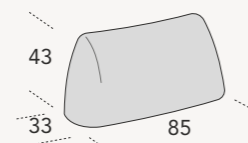

Schiena Move (disponibile anche con trapunta Band e finitura Line)
/ Move pack (available also with Band quilting and Line finiture)