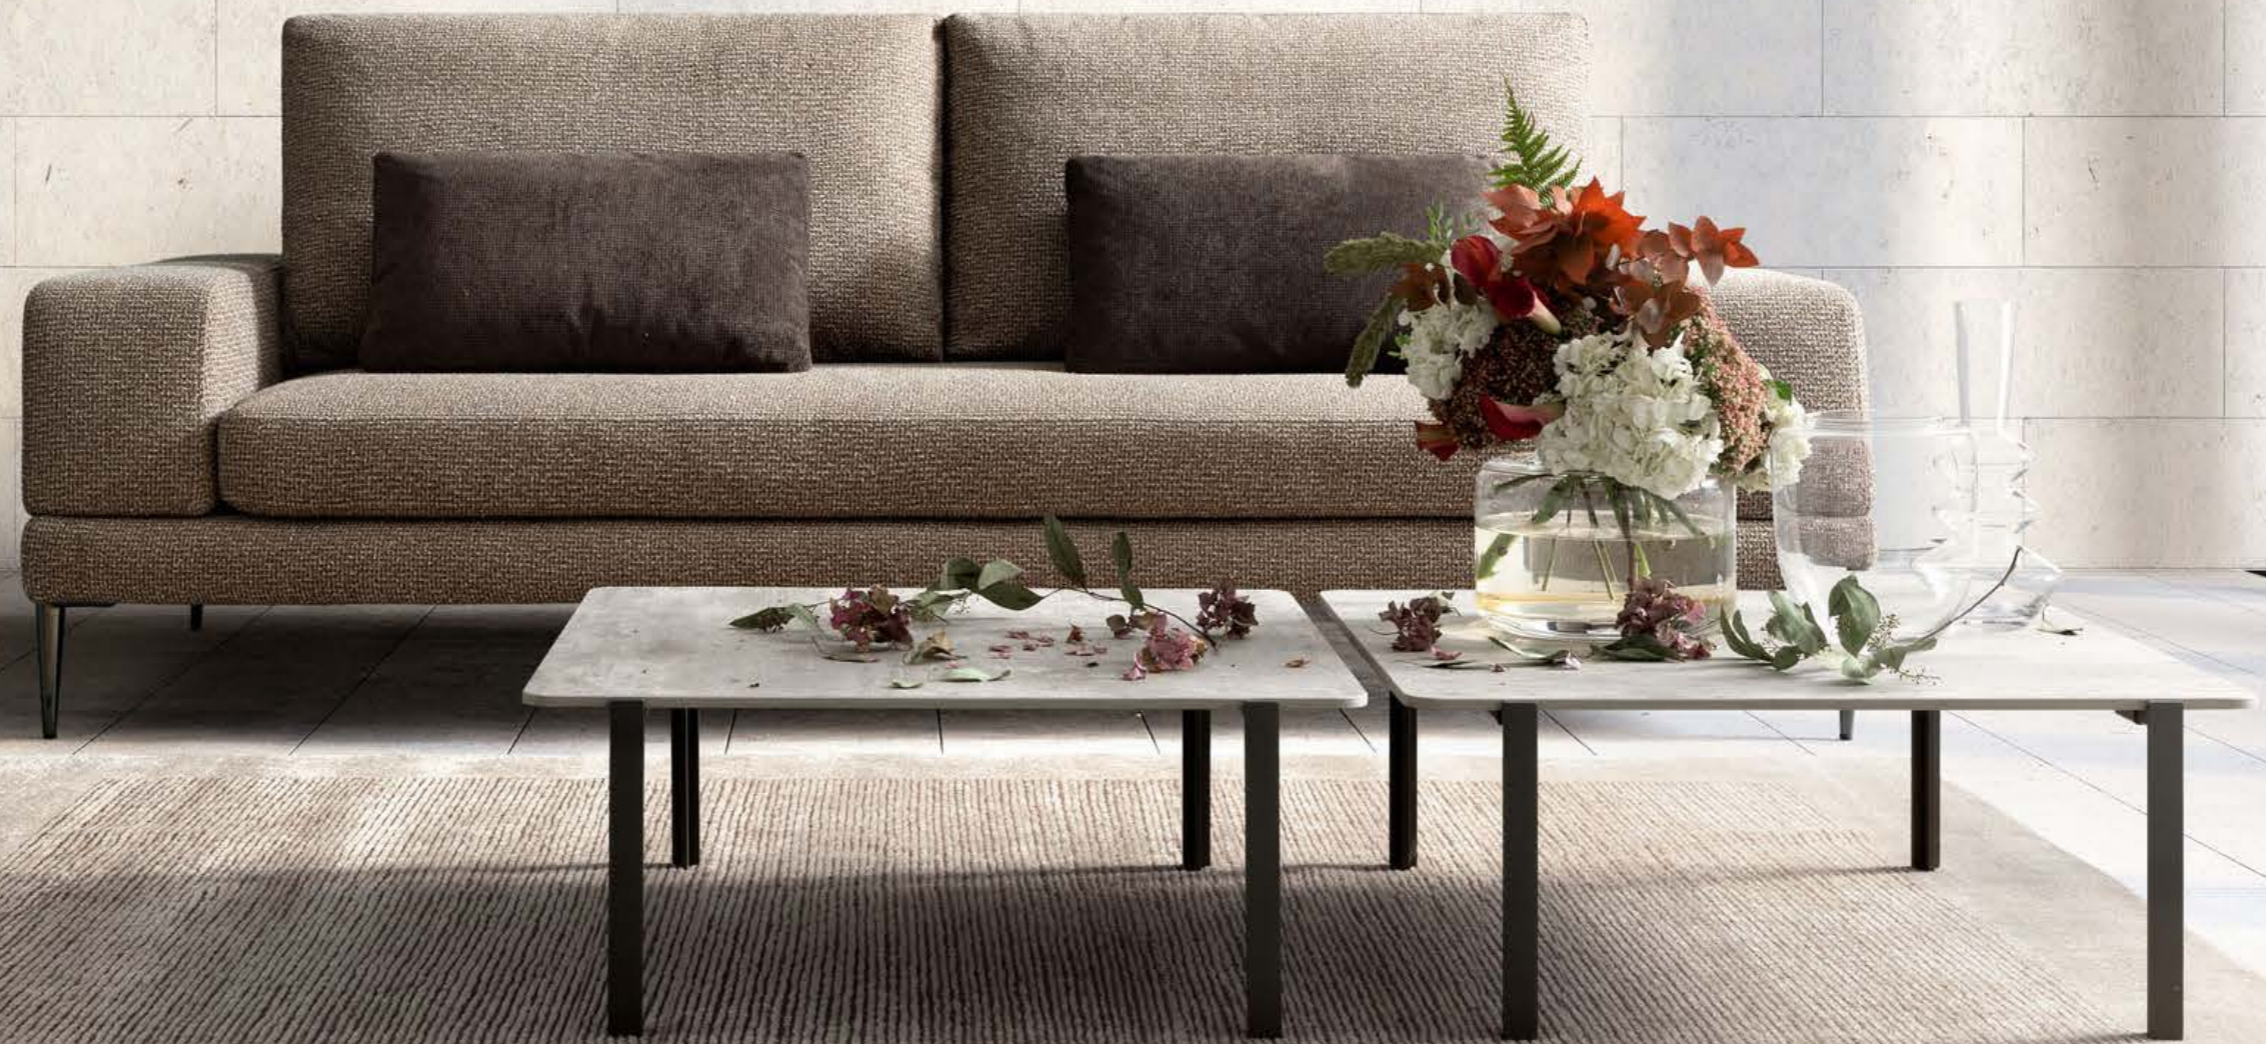

SOUND TIDY

Divano cm 230 / Sofa cm 230
Cuscini bracciolo cm 60x35 / Armrest cushions cm 60x35
Tavolini Set cm 70x70 / Set coffee tables cm 70x70