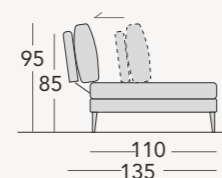

SOUND TIDY

Divano
L 190 P 110/135 H 95