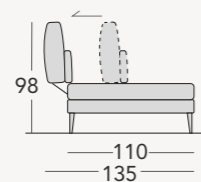

BOSS

Divano
L 190 P 110/135 H 98