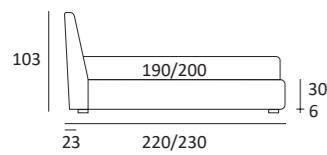

STICK

DI SERIE:
Piede in legno **Cubic** h cm 6, colore wengè

OPTIONAL:
Piede in legno **Cubic** h cm 6-10, colori grigio, wengè
Ruote Carry

AS STANDARD:
Cubic wooden foot H 6 cm, colour: wenge

OPTIONALS:
Cubic wooden foot H 6-10 cm, colours: grey, wenge
Carry wheels

STICK COMPATTO

DI SERIE:
Piede in legno **Log** h cm 14, colore wengè

OPTIONAL:
Piede in legno **Log** h cm 14, colori bianco, naturale
Piede in metallo **Bill** h cm 14, finitura marrone moka
Piede in metallo **Glam, Peak e Wily** h cm 14, finitura cromo, colori polvere, seta
Piede in metallo **Hop** h cm 14, finitura manganese

RUOTA WHEEL

Ruota **CARRY**
H cm 8
H 8 cm