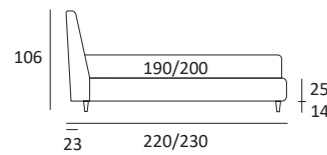

STICK

DI SERIE:
Piede in legno **Cubic** h cm 6, colore wengè

OPTIONAL:
Piede in legno **Cubic** h cm 6-10, colori grigio, wengè
Ruote Carry

AS STANDARD:
Cubic wooden foot H 6 cm, colour: wenge

OPTIONALS:
Cubic wooden foot H 6-10 cm, colours: grey, wenge
Carry wheels

STICK COMPATTO

DI SERIE:
Piede in legno **Log** h cm 14, colore wengè

OPTIONAL:
Piede in legno **Log** h cm 14, colori bianco, naturale
Piede in metallo **Bill** h cm 14, finitura marrone moka
Piede in metallo **Glam, Peak e Wily** h cm 14, finitura cromo, colori polvere, seta
Piede in metallo **Hop** h cm 14, finitura manganese

RUOTA WHEEL

Ruota **CARRY**
H cm 8
H 8 cm