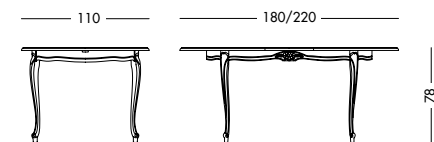

cm L180/220 P110 H78

art. T1127