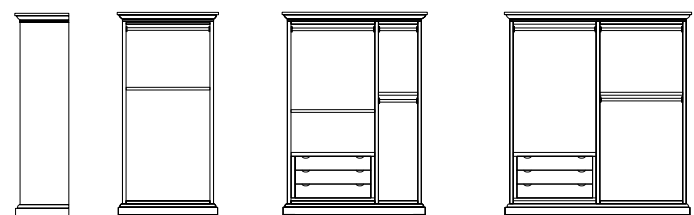

art. T1386/2

art. T1386/3

art. T1386/4

220

Armadio Kalisto_Art. T1539P S61
 Armadio 3 ante scorrevoli laccato bianco mandorla, con cassettera interna.
 Almond white lacquered 3 sliding doors wardrobe, with internal drawers.
 Шкаф с 3 раздвижными дверцами, лакированный, цвета белого миндального ореха, с внутренним комодом.