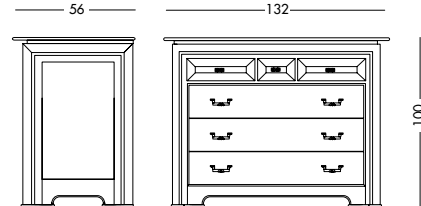

cm L132 P56 H100

art. T1537