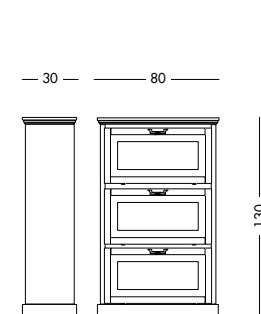

Scarpiera Marisa_Art. T1525 S61

Scarpiera laccata bianco mandorla.
Almond white lacquered shoe cabinet.
Лакированный шкафчик для обуви цвета белого миндального ореха.

cm L80 P30 H168

art. T1525

art. T1524