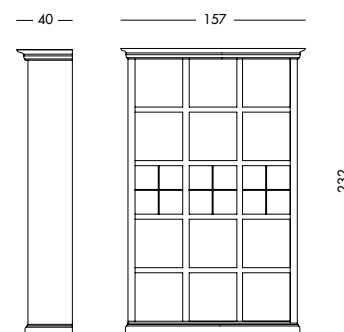

cm L157 P40 H232

art. T1443