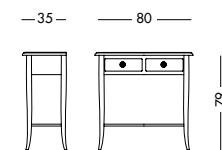

Consolle laccata nero con top e ripiano in ciliegio Nevada.
Console in black lacquer and top Nevada cherry.
Лакированный черный столик с верхом и полкой с отделкой под вишню Nevada.

cm L80 P35 H79

art. T1456