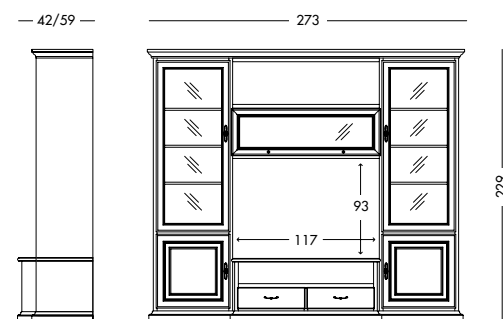

cm L273 P42/59 H229

art. T300