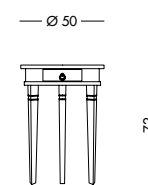

cm Ø 55 H64

art. T4161

Tavolino Fox_Art. T1352 S63
Tavolino portalampada laccato nero.
Black lacquered small table/lamp-stand.
Лакированный столик для лампы черного цвета.

cm Ø50 H72

art. T1352

Tavolino Venusia_Art. T1301 S83
Tavolino con piano estraibile in finitura
noce.
*Small table, walnut finish, with pull-out
tray.*
Столик с выдвижными ящиками в
отделке орех.