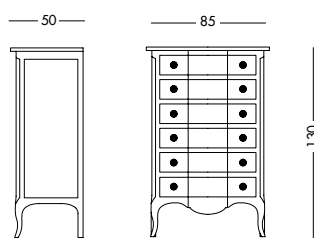

La forma, gli abbinamenti e la patinatura contraddistinguono la collezione ARC en CIEL che riscopre uno stile romantico e provenzale senza tempo.

The form, the combinations and the coating make the ARC en CIEL timeless collection stand out.

Форма, сочетания и патинирование выделяют коллекцию ARC en CIEL I среди многих других, в которой заново открывается не стареющий романтический провансальский стиль.

Settimanale Lyra_Art. T1497 S16T09C09

Settimanale laccato glicine con top e cassetti in noce crudo.
7-drawer unit in wisteria lacquer, top and drawers in untreated walnut.
Лакированный комод с семью ящиками цвета глицинии с верхом и ящиками, отделанными под необработанный орех.

cm L85 P50 H130

art. T1497