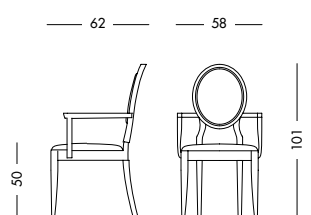

Sedia capotavola in finitura noce, rivestita in tessuto Raffaello beige dorato.

Head of the table chair, light walnut finishing, covered in golden beige Raffaello fabric.

Стул для почетного места за столом с отделкой под орех и обшивкой тканью Raffaello золотисто-бежевого цвета.

cm L58 P62 H50/101

art. T1193A