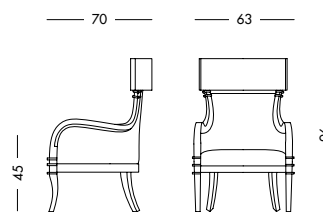

Poltrona in finitura noce con schienale in tessuto Canaletto rigato prugna e seduta in tessuto Raffaello beige dorato.
Armchair, light walnut finishing, backrest in striped plum Canaletto fabric and seat covering in golden beige Raffaello fabric.
Кресло с отделкой под орех, спинка обшита тканью Canaletto в полоску цвета сливы, сидение - тканью Raffaello золотисто-бежевого цвета.

cm L63 P70 H45/96

art. T1550