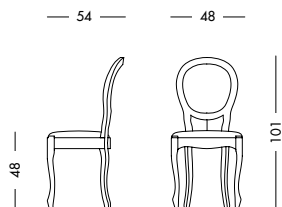

cm L48 P54 H48/101

art. T4352