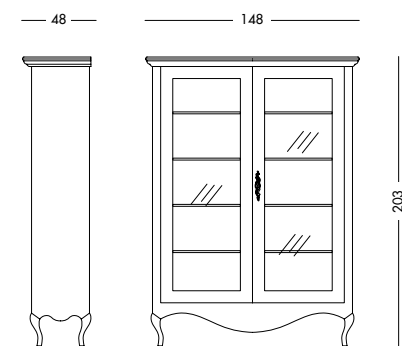

Con voi per sempre.
Forever yours.
С вами навсегда.

art. T1209