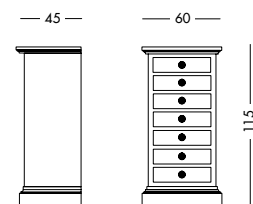

cm L102 P42 H85

art.T 3804E

Settimanale Oken_Art. T4753 S05

Settimanale bianco mandorla. *Almond white dresser.*
Лакированный комод с семью ящиками цвета белого миндального ореха.

cm L60 P45 H115

art. T4753