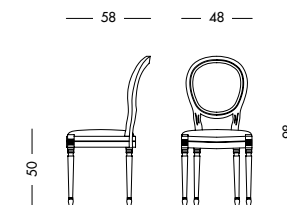

cm L48 P58 H50/98

art. T1188A