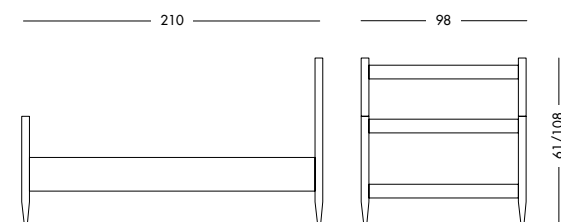

cm L98 P210 H61/108

art. T1385 M