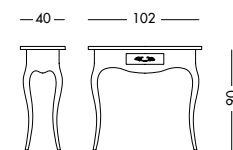

Consolle laccata nero con decoro riga prugna Canaletto.
Console in black lacquer with plum coloured striped decoration on black canaletto.

Лакированный черный столик с декорацией в полоску цвета сливы Canaletto.

cm L102 P40 H90

art. T1454