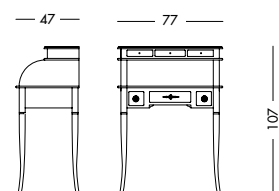

Toilette Lili_Art. T1495 S16AR09 CC09

Toilette laccata glicine e noce crudo.
Dressing table in wisteria lacquer and untreated walnut.
Лакированный туалетный столик цвета глицинии и необработанного ореха.

cm L90 P50 H80

art. T1495

Bureau Delfino_Art. T4268 S55T19C19

Buroncino laccato testa di moro e ciliegio nevada.
Small bureau in dark brown lacquer and Nevada cherry.
Лакированное бюро темно-коричневого цвета с отделкой под вишню Nevada.

cm L77 P47 H107

art. 4268