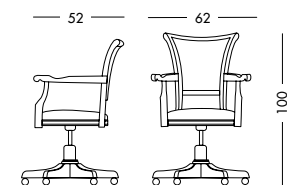

Poltrona laccata bianco mandorla, rivestita in tessuto Raffaello tabacco, con regolazione in altezza e inclinazione.
Almond white lacquered armchair, covered in tobacco Raffaello fabric, adjustable in height and inclination.
Лакированное кресло цвета белого миндального ореха с обшивкой тканью Raffaello табачного цвета и регулировкой по высоте и наклону спинки.

cm L62 P52 H100

art. T1167