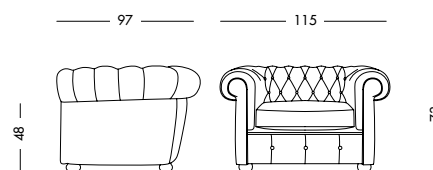

cm L215 P97 H48/73

art. T4381