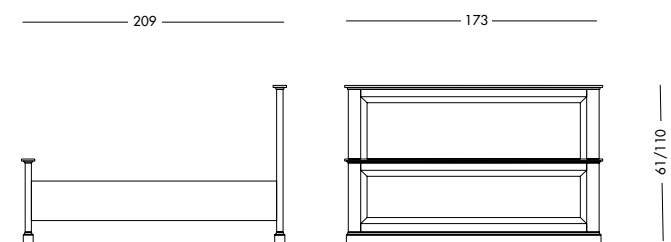

Letto laccato beige creta.
Crete beige lacquered bed.
Лакированная кровать бежевого цвета.

cm L173 P209 H61/110

cm L103 P209 H61/110

Letto Amedina_Art. T3975 L

cm L141 P209 H61/110

art. T3975 XL