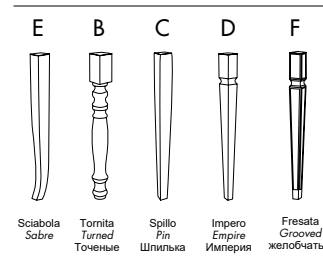

cm L180/360 P90 H79

cm L180/360 P90 H79

Disponibilità gambe
Availability legs