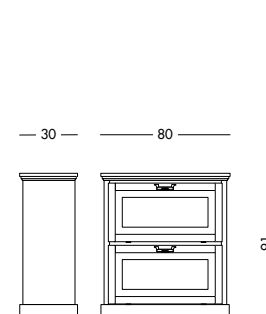

Nulla è lasciato al caso nella casa arredata con la collezione Glamour, dove tutto è in ordine e a portata di mano; come le pratiche e capienti scarpiera laccate che ben si abbinano ad ogni ambiente.

Nothing is left to chance in the house furnished with the glamour collection, where everything is in order and within reach; such as the practical and roomy shoe racks that are lacquered to suit any room.

Ничего не оставлено просто так в доме, обставленном мебелью коллекции glamour, здесь все в порядке и под рукой; практичные и вместительные лакированные шкафчики для обуви отлично вписываются в любой интерьер.

Scarpiera Marisa_Art. T1525 S61

Scarpiera laccata bianco mandorla.
Almond white lacquered shoe cabinet.
Лакированный шкафчик для обуви цвета белого миндального ореха.

cm L80 P30 H168

art. T1525

art. T1524

art. T1523

Scarpiera Marisa_Art. T1523 S75

Scarpiera laccata rossa.
Red lacquered shoe cupboard.
Лакированный красный шкафчик для обуви.

cm L80 P30 H91