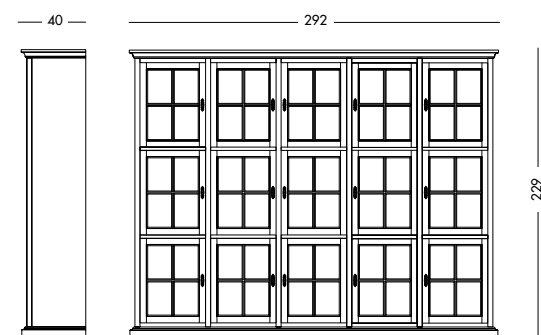

art. CPA 183GR