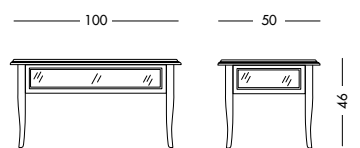

cm L100 P50 H46

art. T1302