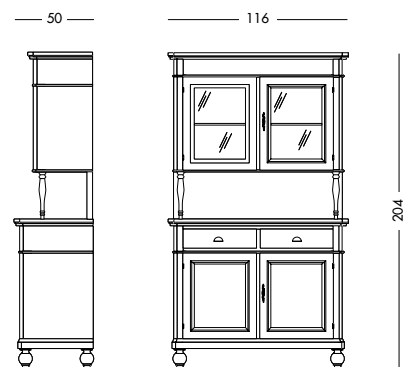

cm L116 P50 H204

art. T3968