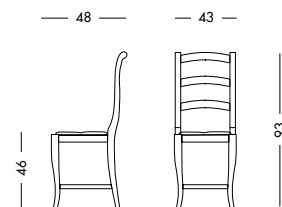

cm L43 P48 H46/93

art. T4354