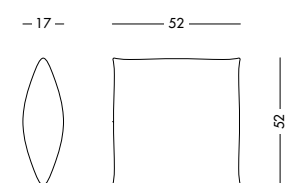

cm L92 P91 H44/99

art. T1569

art. T4385

art. T4389

art. T4387

art. T4386

Cuscino Sailon_Art. T4385 RQ13

Cuscino tondo in tessuto Raffaello rosa ciclamino.
Round cushion in cyclamen pink Raffaello fabric.
Круглая подушка из ткани Raffaello розово-лилового цвета.