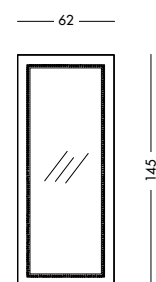

cm L62 H145

art. T4959

art. T4961

Specchiere come quadri.
Traduzione inglese
Зеркала как картины.

cm L113 H205