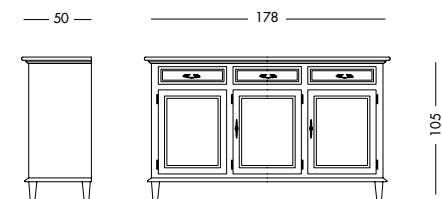

Credenza Namaka_Art. T1206 S26T09

Credenza laccata turchese pastello e top in noce crudo.
Pastel turquoise lacquered sideboard and top in untreated walnut.
Лакированный сервант бирюзового пастельного цвета с верхом, отделанным под необработанный орех.

cm L178 P50 H105

art. T1206

Credenza Ninfea_Art. T1008 S17T19

Credenza laccata beige creta e top in ciliegio Nevada.
Crete beige lacquered sideboard and top in Nevada Cherry.
Лакированный сервант бежевого цвета с верхом, отделанным под вишню Nevada.

cm L170 P54 H91

art. T1008