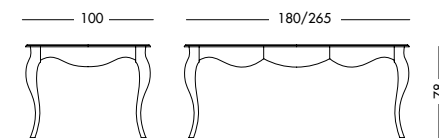

Лакированный прямоугольный раздвижной стол бежевого цвета со столешницей из необработанного ореха.

cm L180/265 P100 H78

art. T1129

Tavolo Apogeo Art. T1126H S17T19

Tavolo ovale allungabile laccato beige creta con top in ciliegio Nevada.