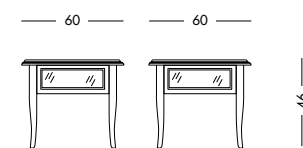

cm L60 P60 H46

art. T1300