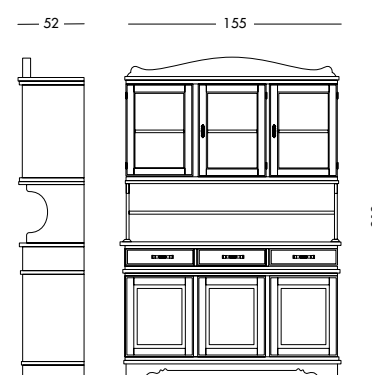

cm L105 P52 H213

art. T1216

art. T1216B

art. T1214

art. 1214B

Credenza Mimosa_Art. T1214B S79

Credenza laccata avio.
 Air-force blue lacquered sideboard.
 Лакированный сервант темного цвета.

cm L155 P52 H94