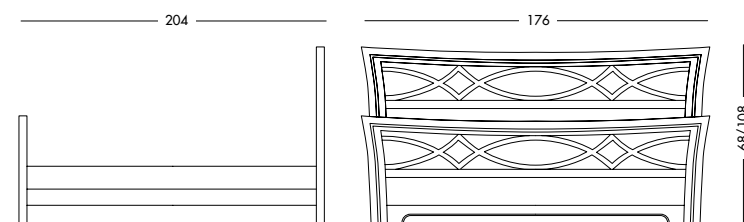

Letto Caruso Art. T1385 XL
cm L172 P210 H61/108

art. T1540