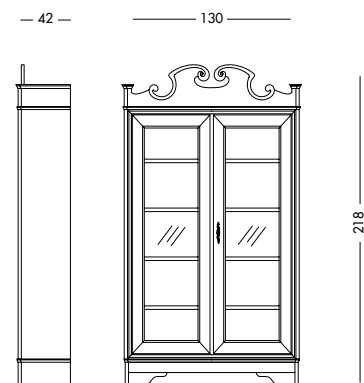

cm L69 P44 H195

art. T1244

art. T1482

art. T1481

Libreria Tauri Art. T1481 S61
Libreria laccata bianco mandorla.
Almond white lacquered bookcase.
Лакированный книжный шкаф цвета белого миндального ореха.

cm L130 P42 H218