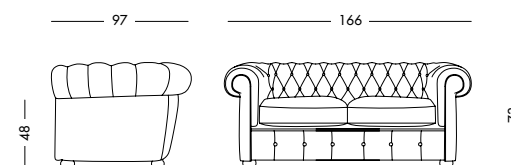

cm L215 P97 H48/73

art. T4382