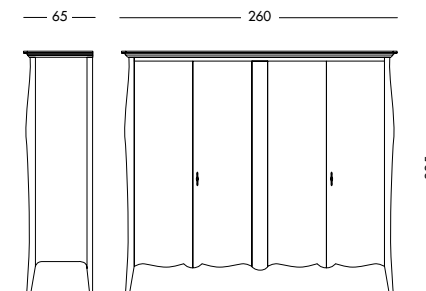

cm L260 P65 H225

art. T1420/4