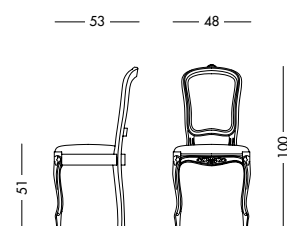

Poltroncina Gill_Art. T1294A S55PV04

Poltroncina girevole laccata testa di moro, rivestimento in pelle vintage Degas sughero.
Dark brown lacquered revolving armchair, covering in cork-coloured vintage Degas leather.
Лакированное темно-коричневое вращающееся кресло с кожаной отделкой Degas в стиле винтаж цвета пробкового дуба.

cm L65 P54 H51/69/98

art. T1294A

Arredare con classe e seduzione. Tonin Casa realizza ambienti dove lo spazio da vivere è incontro, vita, relazioni e cultura. Uno spazio dove il legame con le cose è stretto, intenso e mai casuale.

Furnishing the home with class and allure. Tonin Casa creates interiors where your home becomes a place for meeting, living, relating and learning. Your abode is now a place where things are tightly, intensely connected, and not by chance.

Обстановка со стилем и очарованием. Tonin Casa создает атмосферу встречи, жизни, отношений и культуры. Место, где существует тесная и насыщенная связь с вещами, которая никогда не бывает случайной.

Sedia Pegaso_Art. T4610 S05PV04

Sedia laccata bianco mandorla e rivestimento pelle vintage Degas sughero.
Almond white lacquered chair and covering in cork-coloured vintage Degas leather.
Лакированный стул цвета белого миндального ореха с кожаной отделкой Degas в стиле винтаж цвета пробкового дуба.

cm L48 P53 H51/100

art. T4604

art. T4610