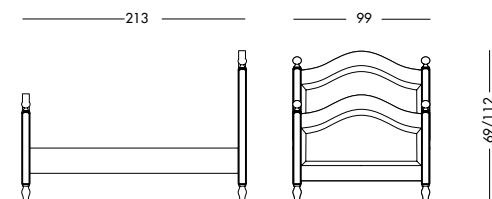

cm L99 P213 H69/112

art. T1367 M