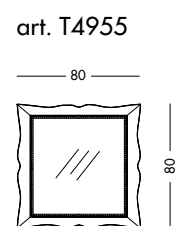

cm L80 H100

cm L80 H80

cm L100 H200