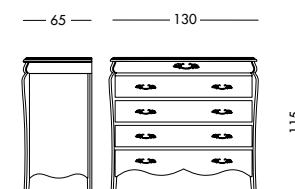

L 130 P 65 H 115

art. T1616