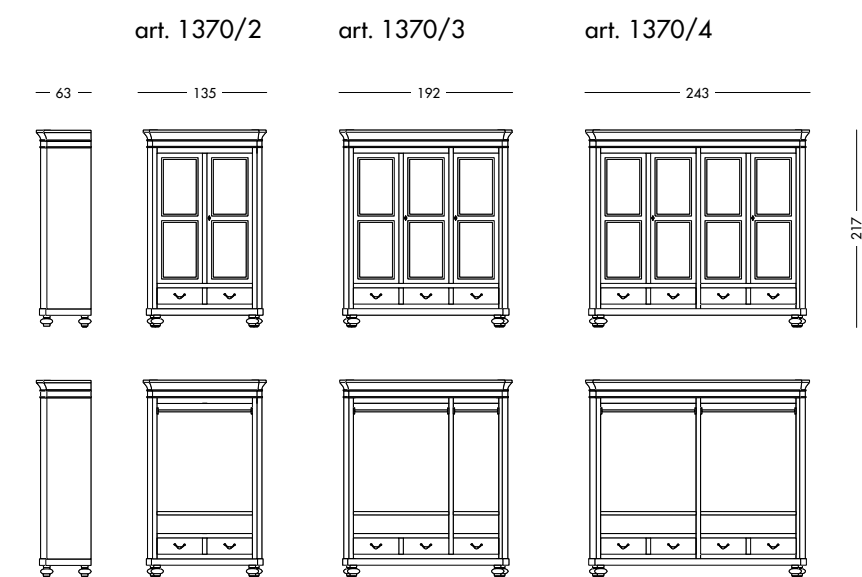

Armadio Abeli Art. T1377/3 S67

Armadio 3 ante laccato testa di moro.

Wardrobe dark brown lacquered 3 door wardrobe.

Шкаф с 3 дверцами и темно-коричневым лаковым покрытием.

cm L158 P56 H230

Armadio Cleopatra_Art. T1391 S79
 Armadio 2 ante scorrevoli laccato avio.
 Air force blue lacquered 2 sliding door wardrobe.
 Шкаф с 2 раздвижными дверцами, лакированный.