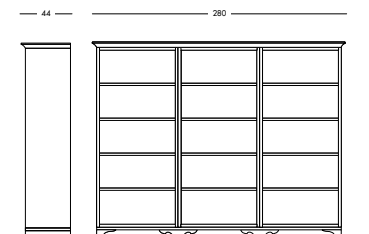

cm L280 P44 H215

art. T1298/1

art. T1298/2

art. T1298/3

Libreria Renata_Art. T1443 S67SC83
 Libreria laccata testa di moro e schienale in finitura noce.
 Dark brown lacquered bookcase, lacquered composition, back panel in walnut finish.
 Лакированный темно-коричневый книжный шкаф со спинкой, отделанной под орех.