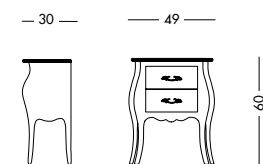

cm L112 P42 H83

art. T3806

Comodino Freda_Art. T3803E S61
Comodino laccato bianco mandorla.
Almond white lacquered bedside table.
Лакированная тумбочка цвета белого миндального ореха.

cm L49 P30 H60

art. T3803E