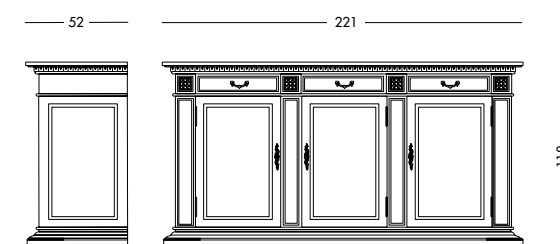

cm L221 P52 H118

art. T1007