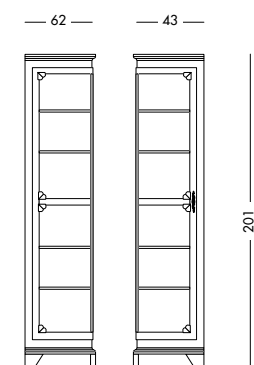

cm L130 P42 H218

Vetrina Pertina_Art. T1489 S82
 Vetrina ad angolo laccata coloniale.
Khaki lacquered corner showcase.
 Угловой застекленный шкаф цвета хаки.

cm L62 P43 H201

art. T1489

art. T1493

Vetrina Pallas_Art. T1493 S62
 Vetrina laccata beige creta.
Crete beige lacquered display cabinet.
 Лакированный застекленный шкаф бежевого цвета.