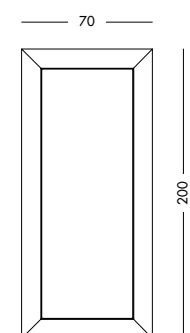

cm L64 H89

art. T1508

Specchiera Lenia_Art. T3675 S76
Specchiera laccata melanzana selvatica.
Wild aubergine lacquered mirror.
Зеркало крашенное в баклажанный цвет.

cm L70 H200

art. T3675

Specchiera Agrip_Art. T4965 S63
Specchiera barocca laccata nera.
Black lacquered baroque mirror.
Лакированное черное трюмо в стиле барокко.