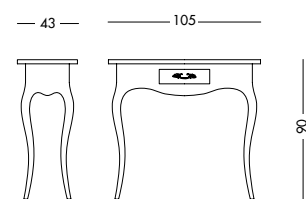

cm L105 P43 H90

art. T1454

Tavolino Novae_Art. T1573 S83
Tavolino quadrato in finitura noce.
Square small table in walnut finish.
Квадратный столик с отделкой под орех.

cm L62 P62 H48

Tavolino Novae_Art. T1571 S63
Tavolino laccato nero.
Black lacquered small table.
Лакированный черный столик.