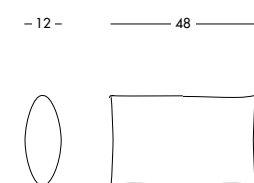

cm L92 P91 H44/99

art. T1569

art. T4385

art. T4389

art. T4387

art. T4386

Cuscino Sailon_Art. T4385 RQ13

Cuscino tondo in tessuto Raffaello rosa ciclamino.
Round cushion in cyclamen pink Raffaello fabric.
Круглая подушка из ткани Raffaello розово-лилового цвета.