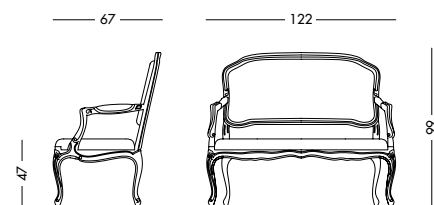

cm L122 P67 H47/99

art. T1545

Poltrona Idra_Art. T1546 S05RH02RQ50

Poltroncina laccata bianco mandorla e rivestimento seduta tessuto Raffaello mandorla e schienale tessuto Canaletto rigato turchese.
Almond white lacquered small armchair, seat covering in almond Raffaello fabric and backrest in striped turquoise Canaletto fabric.
 Лакированное кресло цвета белого миндального ореха с отделкой сидения тканью Raffaello цвета белого миндального ореха и спинки - тканью Canaletto в бирюзовую полосу.