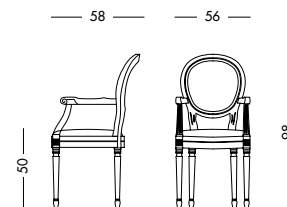

cm L56 P58 H50/98

art. T1190A

Sedia Norma_Art. T1188A S82RH05
Sedia laccata coloniale, rivestita in tessuto Canaletto rigato grigio.
Khaki green lacquered chair, covered in striped grey Canaletto fabric.
Стул лакированный зеленовато-серого цвета, с обшивкой тканью Canaletto в серую полосу.