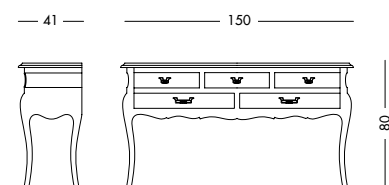

cm L120 P41 H80

cm L150 P41 H80

art. T1512