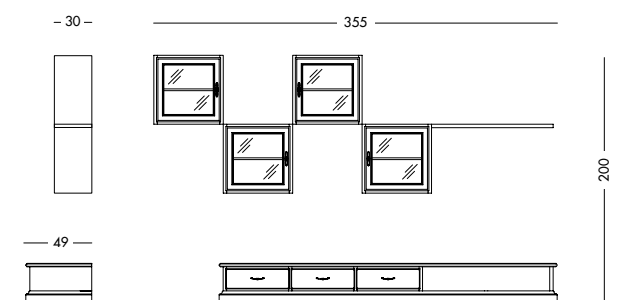

Composizione Katerina Art. T 305 S76AVSF

Composizione finitura noce, ante in vetro trasparente serigrafia fiore.

Walnut finish composition, glass doors with flower serigraphy transparent.

Лакированная композиция под орех с дверцами из прозрачного стекла с шелкотрафаретной цветочной печатью.

cm L298 P30/49/50 H200

art. T305

Composizione Annabet Art. T 307 S51AVSF

Composizione laccata fango, ante in vetro trasparente serigrafia fiore.

Clay brown composition, transparent glass doors with flower serigraphy.

Композиция крашенная в цвет глины, дверки с прозрачным стеклом с шелкотрафаретной цветочной печатью.

cm L355 P30/49 H200

art. T307