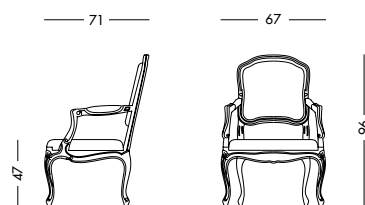

Poltroncina laccata bianco mandorla e rivestimento seduta tessuto Raffaello mandorla e schienale tessuto Canaletto rigato turchese.
Almond white lacquered small armchair, seat covering in almond Raffaello fabric and backrest in striped turquoise Canaletto fabric.
Лакированное кресло цвета белого миндального ореха с отделкой сидения тканью Raffaello цвета белого миндального ореха и спинки - тканью Canaletto в бирюзовую полосу.

cm L67 P71 H47/96

art. T1546