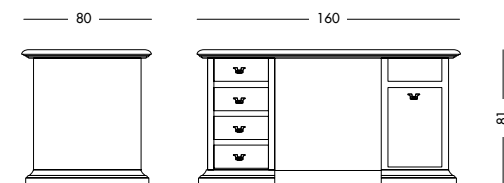

*Stile e creatività progettuale.
Glamour propone mobili con una modularità
capace di organizzare gli spazi del lavoro
pensando alle diverse esigenze di ognuno.*

*Design style and creativity.
Glamour offers furniture that is modular, capable of organising work
spaces, thinking about the different needs of everyone.*

*Проектный стиль и креативность.
В коллекции glamour предлагаются предметы мебели в виде блоков,
благодаря которым можно организовать рабочие места с учетом
различных требований каждого клиента.*

Scrivania Morgana Art. T1282 S61
Scrivania laccata bianco mandorla.
Almond white lacquered desk.
Лакированный письменный стол цвета белого
миндального ореха.

cm L160 P80 H81

art. T1282