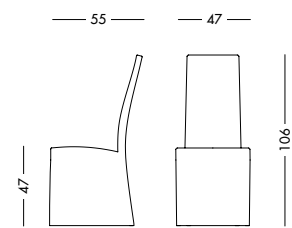

cm L47 P55 H106

art. T1169