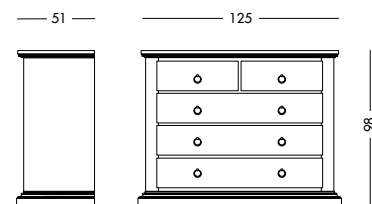

Comò 5 cassetti laccato beige creta.
Crete beige lacquered 5 drawers chest of drawers.

Комод с 5 ящиками, лакированный, бежевый.

cm L125 P51 H98

art. T3973