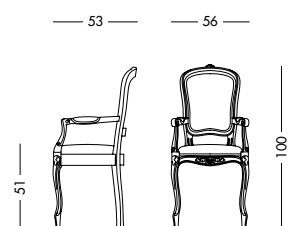

Sedia Pegaso_Art. T4610 S05PV04

Sedia laccata bianco mandorla e rivestimento pelle vintage Degas sughero.
Almond white lacquered chair and covering in cork-coloured vintage Degas leather.
Лакированный стул цвета белого миндального ореха с кожаной отделкой Degas в стиле винтаж цвета пробкового дуба.

cm L48 P53 H51/100

art. T4604