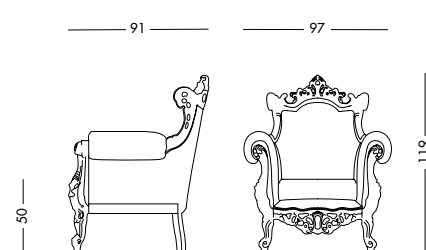

cm L 230 P 90 H 119

art. T1578

art. T1576

art. T1577

Poltrona Adone_Art. T1577 S61RQ61
 Poltrona laccata bianco mandorla, rivestita in tessuto Raffaello tabacco.
Almond white lacquered armchair, upholstered in tobacco Raffaello fabric.
 Лакированное кресло цвета белого миндального ореха с обшивкой тканью Raffaello табачного цвета.