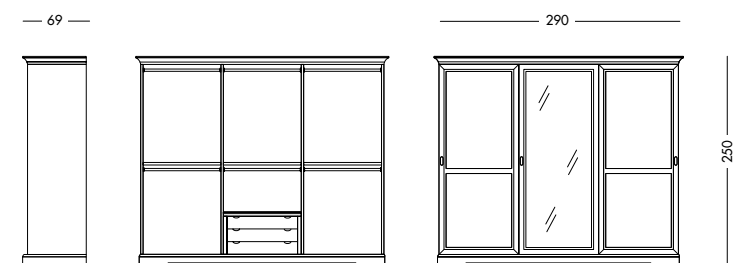

cm L290 P69 H250

Armadio Darik_Art. T1543P
cm L255 P69 H250

art. T1543