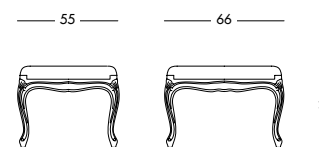

Panchetta Chatarina Art. T1575 S05RC02

Panchetta laccata bianco mandorla e tessuto Dali pois prugna rosso.
Almond white lacquered bench, plum-red dotted Dali fabric.

Лакированная скамейка цвета белого миндального ореха с отделкой тканью Dali яркого сливового цвета.

cm L104 P41 H45

Pouf Afelio Art. T1547 S05RQ50

Pouf poggiapiedi laccato bianco mandorla e rivestimento in tessuto Raffaello mandorla.
Almond white lacquered footrest pouf and covering in almond Raffaello fabric.

Лакированный пуф для ног цвета белого миндального ореха с отделкой тканью Raffaello цвета белого миндального ореха.

cm L66 P55 H46

art. T1547

Divanetto Fenice Art. T1574 S05PV04

Divanetto laccato bianco mandorla e pelle vintage Degas sughero.
Almond white lacquered banquette, cork-coloured vintage Degas leather.

Лакированный диван цвета белого миндального ореха с кожаной отделкой Degas в стиле винтаж цвета пробкового дуба.

cm L106 P41 H42/80