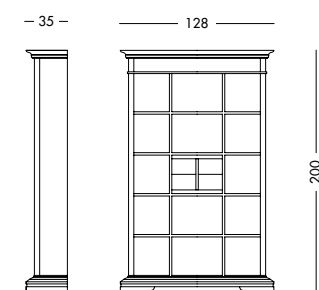

Libreria Zenit_Art. T1483 S05SC09C09

Libreria laccata bianco mandorla e schienale più cassetti in noce crudo.
Almond white lacquered bookcase, back panel and drawers in untreated walnut.
Лакированный книжный шкаф цвета белого миндального ореха со спинкой и ящиками под необработанный орех.

cm L128 P35 H200

art. T1483

Libreria Lamè_Art. T1297 S55SC19

Libreria laccata testa di moro e schienale in ciliegio Nevada.
Dark brown lacquered bookcase, back panel in Nevada cherry.
Лакированный темно-коричневый книжный шкаф со спинкой, отделанной под вишню Nevada.

cm L213 P40 H200

art. T1297