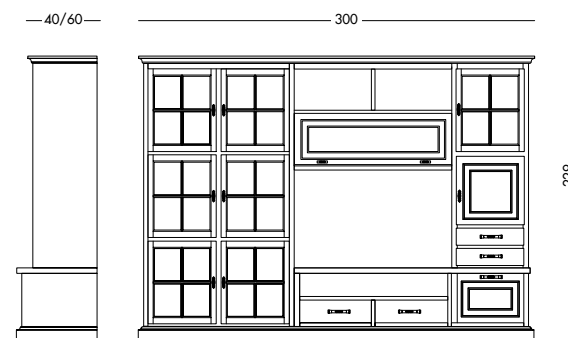

cm L300 P60/40 H229

art. CPA 151 GR