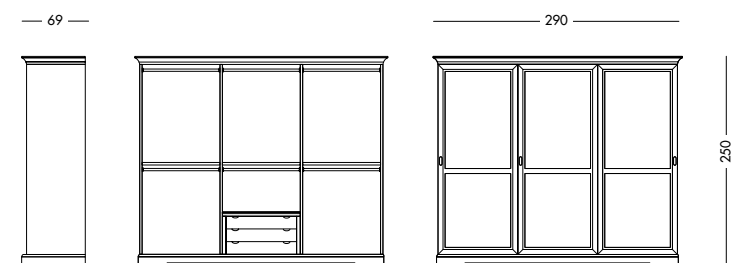

cm L 290 P69 H250

Armadio Geremia_Art. T1541P
 cm L 255 P69 H250

art. T1541

Armadio Darik_Art. T1543 S82
 Armadio 3 ante scorrevoli laccato coloniale, con cassetiera interna.
Almond white lacquered 3 sliding doors wardrobe, with internal drawers.
 Шкаф с 3 раздвижными дверцами, лакированный, цвета белого миндального ореха, с внутренним комодом.