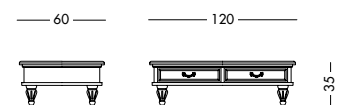

I tavolini delle meraviglie.
Tables of wonder.
Чудесные столики.

cm L120 P60 H35

art. T1560