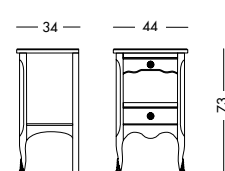

cm L44 P34 H73

art. T1500