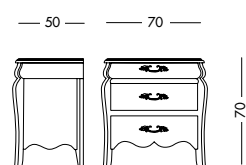

cm L85 P50 H130

art. T1497

Comodino Milia_Art. T1239 S76
Comodino finitura noce.
Walnut finish bedside table.
Тумбочка в отделке орех.

cm L70 P50 H70

art. T1239

Comò Milia_Art. T1616 S76
Comò in finitura noce.
Chest of drawers in ealnut finish.
Комод с отделкой под орех.