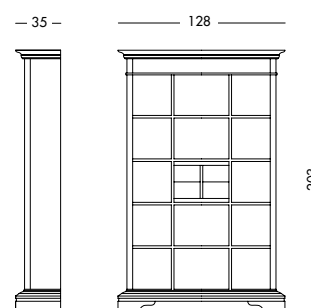

cm L 128 P35 H203

art. T1483