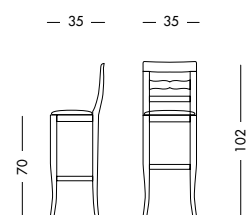

La collezione Glamour pensa anche agli sgabelli, valida alternativa alla sedia tradizionale ma con tutte le valenze estetiche del classico; possono arredare angoli bar, cucine e taverne con raffinata eleganza.

The glamour collection also includes bar stools, a valid alternative to the traditional chair but with all the classical aesthetic values; they can furnish corner bars, kitchens and taverns with refined elegance.

В коллекции glamour продуманы также табуретки в качестве отличной альтернативы традиционным стульям, но с учетом всех эстетических достоинств классического стиля; они могут достойно украсить барные стойки, кухни и трактиры своей утонченной элегантностью.

Sgabello Airone. Art. T1175 S70RQ03

Sgabello laccato verde muschio, rivestito in tessuto Raffaello beige dorato.
Moss green lacquered stool, covered in golden beige Raffaello fabric.
Лакированный стул цвета зеленого мускуса с обшивкой тканью Raffaello золотисто-бежевого цвета.

cm L35 P35 H70/102

art. T1175