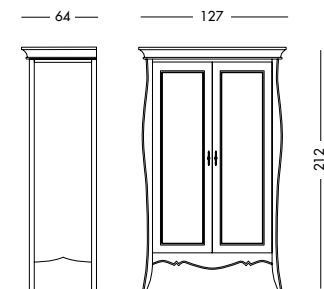

art. T1422/2