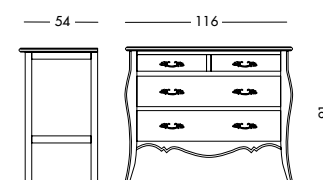

cm L54 P36 H69

art. T1396

Comò Ginevra_Art. T1421 S16
Comò laccato glicine.
Wisteria lacquered chest of drawers.
Комод лакированный цвета глицинии.

cm L116 P54 H91

art. T1421

Comodino Virgo_Art. T1500 S16
Comodino laccato glicine.
Wisteria lacquered bedside table.
Лакированная тумбочка цвета глицинии.