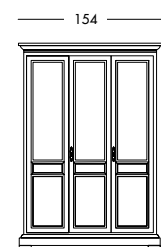

art. T1386/3