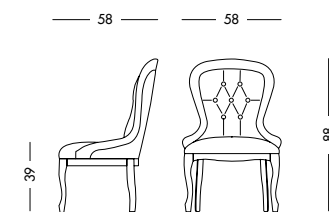

Poltrona in finitura noce, rivestita in pelle vintage Degas nero, con lavorazione capitonnè.
Armchair, light walnut finishing, covered in black vintage Degas leather, capitonnè manufacturing.
Кресло с отделкой под орех, обшито черной кожей Degas в стиле винтаж, с обивкой.

cm L55 P58 H39/88

art. T4363