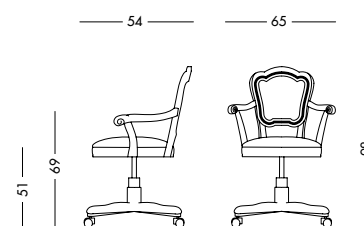

Poltroncina Gill_Art. T1294A S55PV04

Poltroncina girevole laccata testa di moro, rivestimento in pelle vintage Degas sughero.
Dark brown lacquered revolving armchair, covering in cork-coloured vintage Degas leather.
Лакированное темно-коричневое вращающееся кресло с кожаной отделкой Degas в стиле винтаж цвета пробкового дуба.

cm L65 P54 H51/69/98

art. T1294A