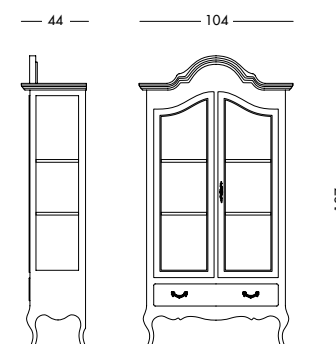

cm L130 P42 H218

Vetrina Pertina_Art. T1489 S82
 Vetrina ad angolo laccata coloniale.
Khaki lacquered corner showcase.
 Угловой застекленный шкаф цвета хаки.

cm L62 P43 H201

art. T1489

art. T1493

Vetrina Pallas_Art. T1493 S62
 Vetrina laccata beige creta.
Crete beige lacquered display cabinet.
 Лакированный застекленный шкаф бежевого цвета.