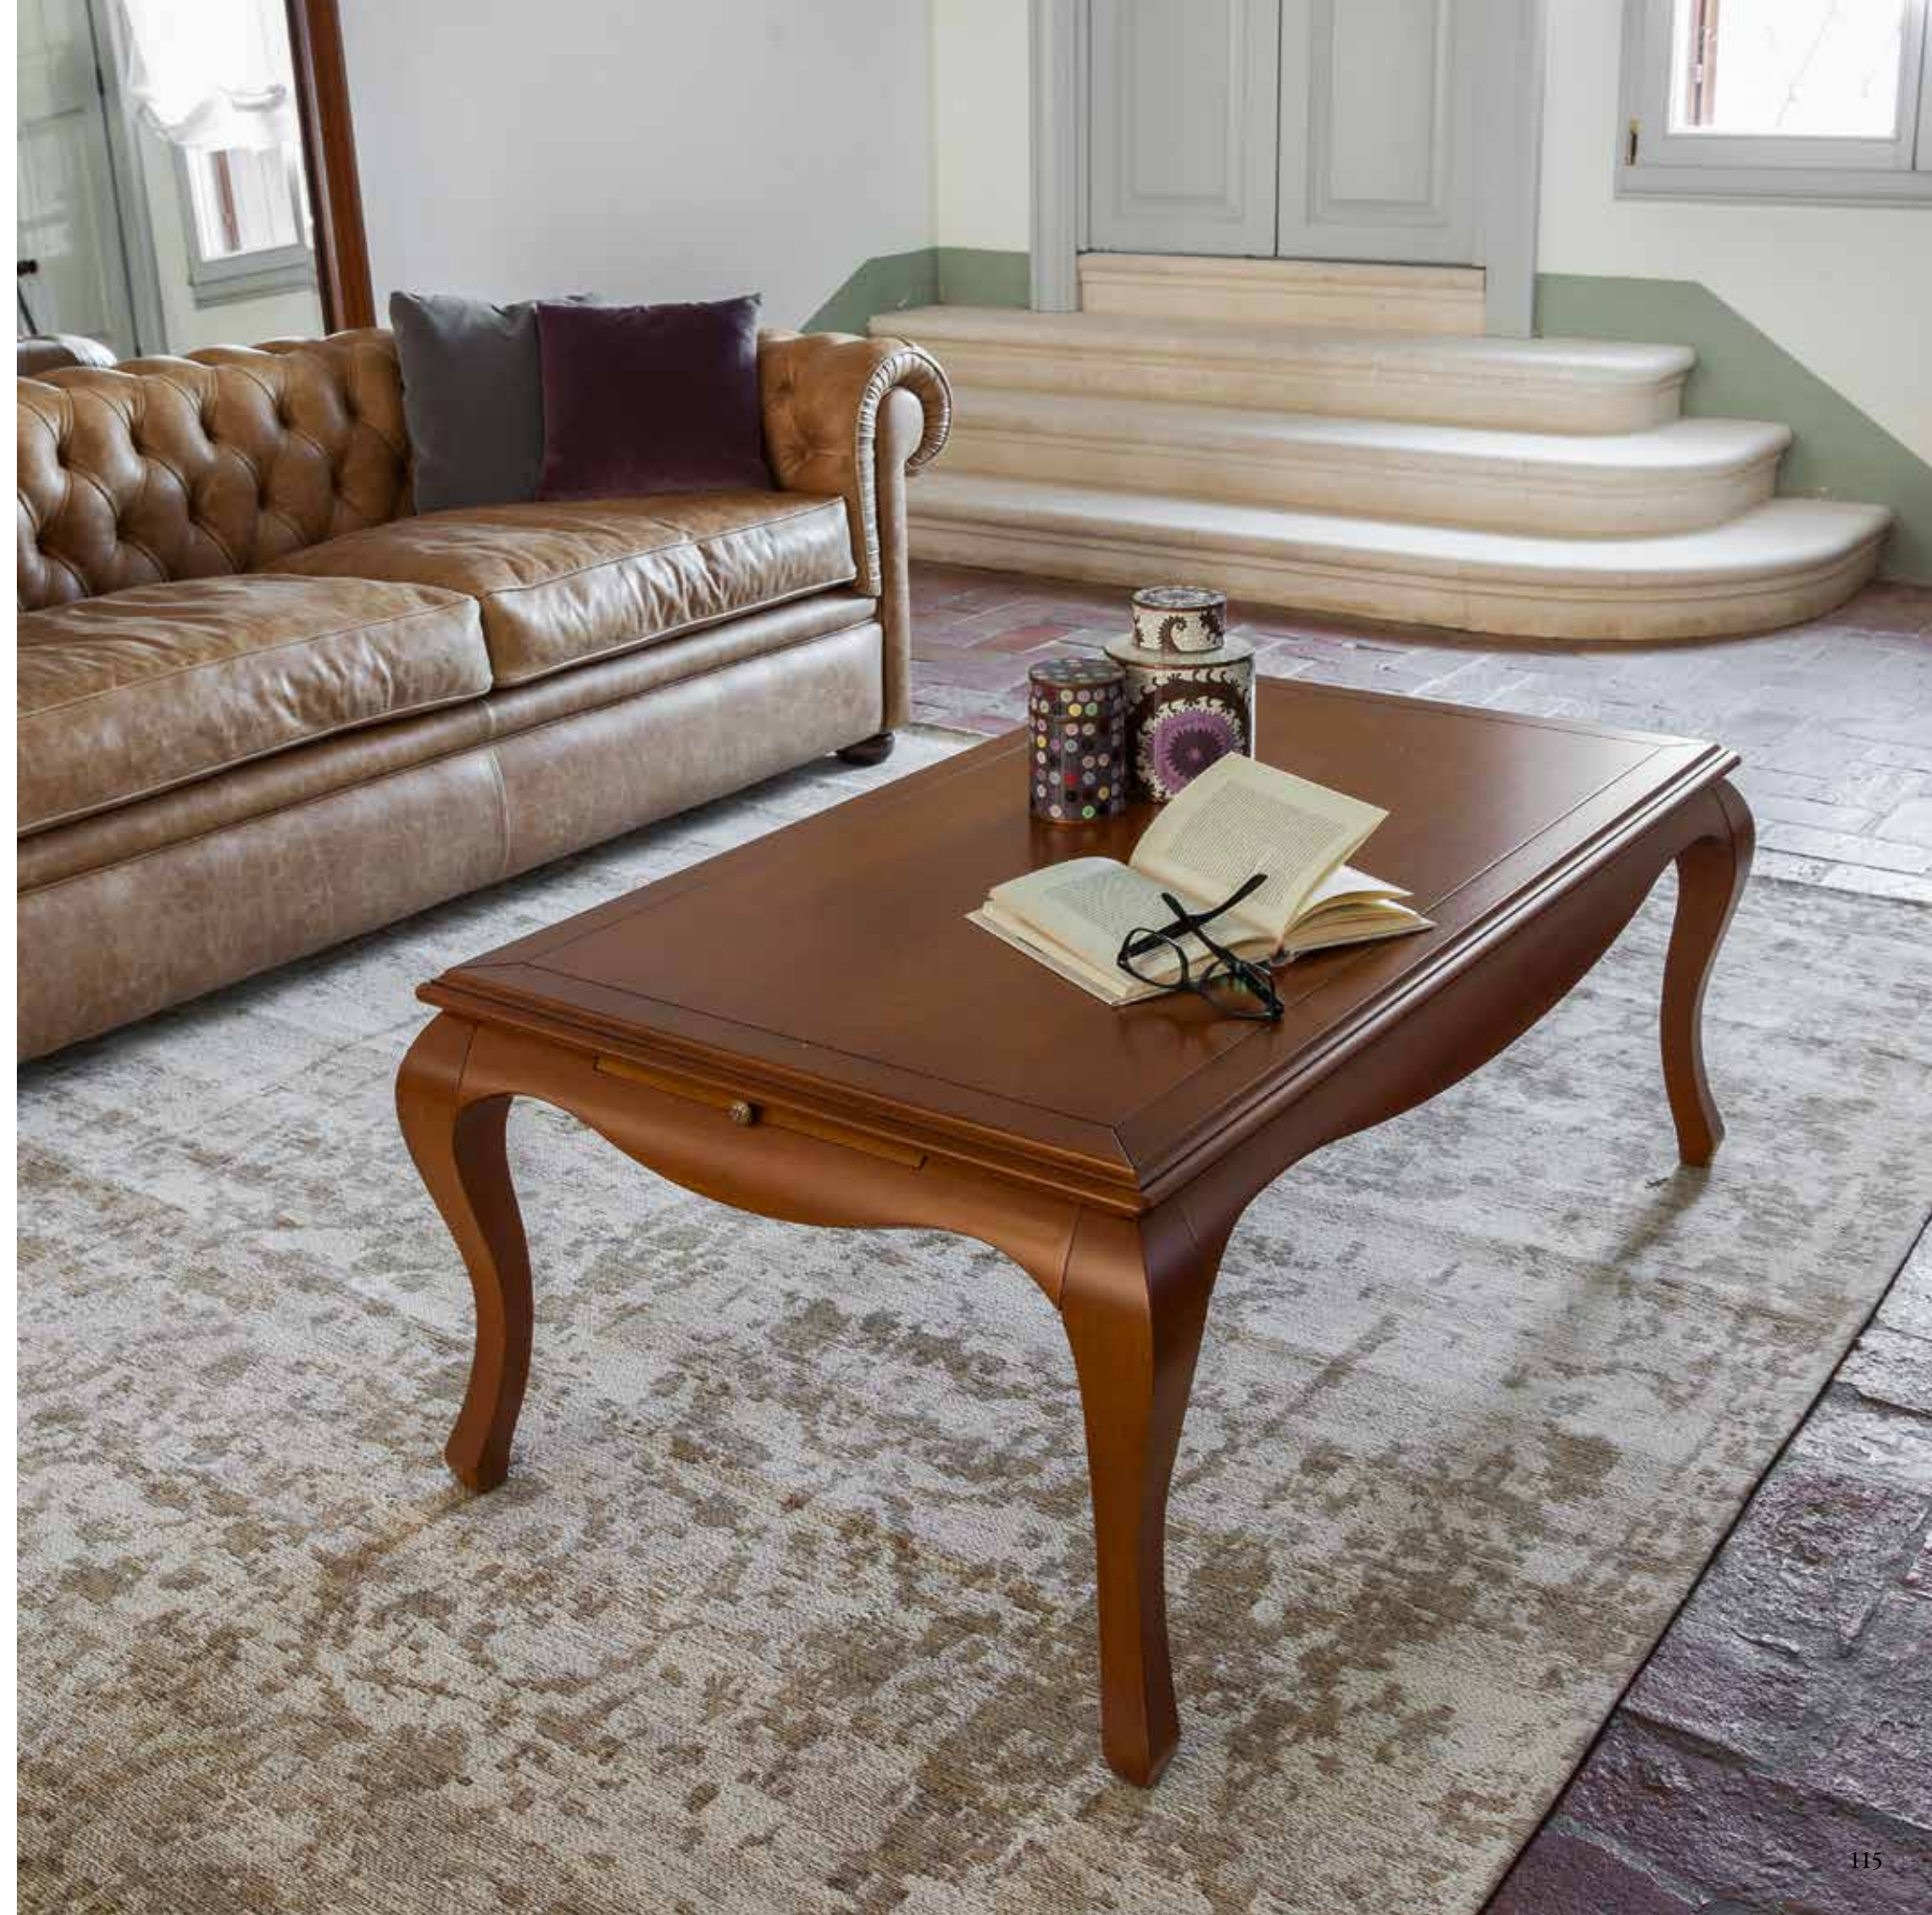

cm Ø 55 H64

art. T4161

cm Ø50 H72

art. T1352

cm L120 L70 P46

art. T1301