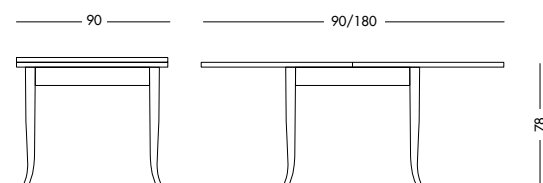

cm L90/180 P90 H78

Disponibilità gambe
Availability legs

art. T4333