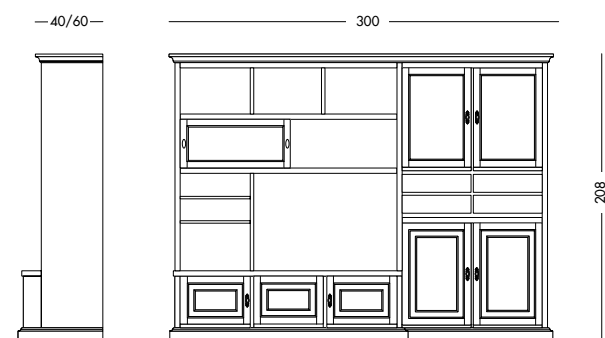

cm L300 P60/40 H208

art. CPA T152