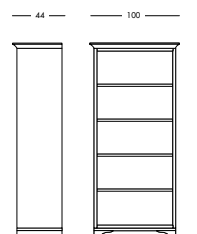

Libreria Gloria Art. T1298/3 S83

Libreria componibile 3 elementi a giorno in finitura noce.
Modular bookcase in walnut finish, 3 open compartments.
Компонувемый книжный шкаф с 3 элементами для дневной зоны с отделкой под орех.

cm L280 P44 H215

art. T1298/1