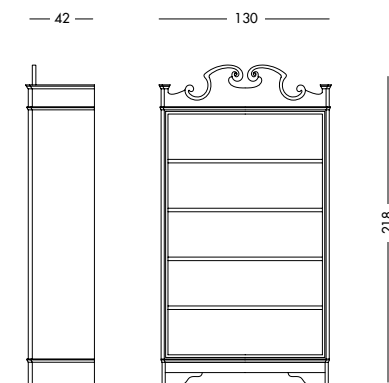

art. T1481

Libreria Tauri Art. T1481 S61
Libreria laccata bianco mandorla.
Almond white lacquered bookcase.
Лакированный книжный шкаф цвета белого миндального ореха.