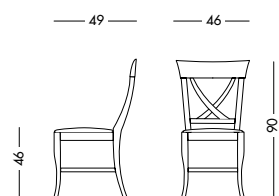

cm L46 P49 H46/90

art. T1178