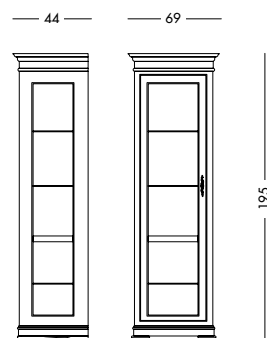

cm L69 P44 H195

art. T1244