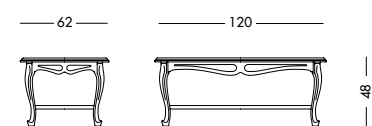

cm L62 P62 H48

cm L120 P62 H48

art. T1571