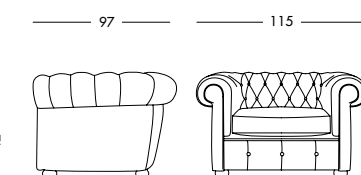

Poltrona Messier_Art. T4381 PV04

Poltrona imbottita con rivestimento capitonné in pelle vintage Degas sughero.
upholstered armchair, covering in cork-coloured vintage Degas leather.

Мягкое кресло с кожаной обивкой Degas в стиле винтаж цвета пробкового дуба.

cm L115 P97 H42/73

*Il fascino della pelle naturale.
La classe della lavorazione capitonné.
Il risultato: un imbottito senza tempo.*

*The charm of natural leather.
The class of capitonné manufacturing.*

Шарм натуральной кожи. Высококласная обивка. Результат - вечная мягкая мебель.

Divano Messier_Art. T4383 PV04

Divano imbottito 3 posti con rivestimento capitonné in pelle vintage Degas sughero.
3-seat upholstered sofa, covering in cork-coloured vintage Degas leather.

Мягкий 3-местный диван с кожаной обивкой Degas в стиле винтаж цвета пробкового дуба.

cm L215 P97 H42/73

art. T4381