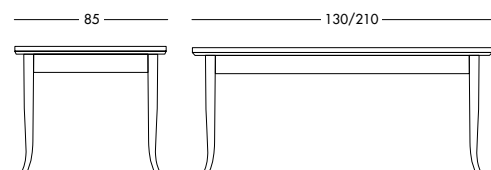

Tavolo rettangolare allungabile laccato coloniale.
Extendible rectangular table, khaki green lacquered.

Раздвижной прямоугольный стол с колониальным лаковым покрытием.

cm L130/210 P85 H78

cm L200/280 P100 H78

Tavolo Romeo Art. T4332N

cm L160/240 P85 H78

Disponibilità gambe
Availability legs

art. 4332A

78