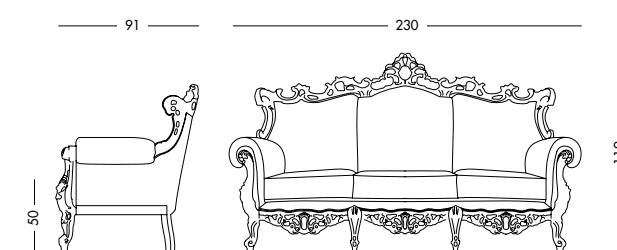

cm L 230 P 90 H 119

art. T1578