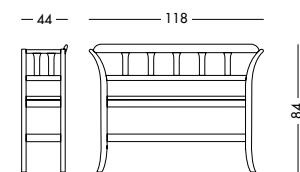

cm L114 P38 H45/65

art. 1197

Panca Giovina_Art. T4368 S67
Panca laccata testa di moro.
Dark brown lacquered bench.
Лакированная темно-коричневая скамейка.

cm L118 P44 H84

art. T4368

*Tutto al suo posto.
Panche che si trasformano
in pratici contenitori senza
rinunciare allo stile.*