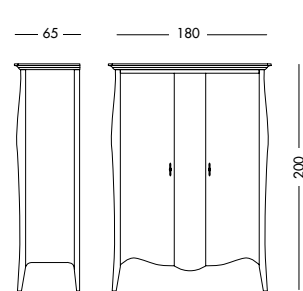

art. T1420/2L