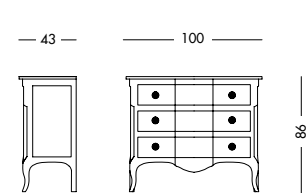

cm L44 P34 H73

art. T1498

La forma, gli abbinamenti e la patinatura contraddistinguono la collezione ARC en CIEL che riscopre uno stile romantico e provenzale senza tempo.

The form, the combinations and the coating make the ARC en CIEL timeless collection stand out.

Форма, сочетания и патинирование выделяют коллекцию ARC en CIEL I среди многих других, в которой заново открывается не стареющий романтический провансальский стиль.

Settimanale Lyra_Art. T1497 S16T09C09

Settimanale laccato glicine con top e cassetti in noce crudo.
7-drawer unit in wisteria lacquer, top and drawers in untreated walnut.
Лакированный комод с семью ящиками цвета глицинии с верхом и ящиками, отделанными под необработанный орех.

cm L85 P50 H130