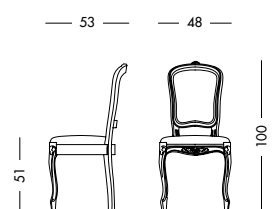

cm L48 P53 H51/100

art. T4610