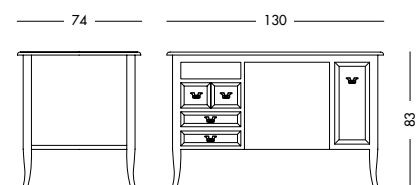

cm L130 P74 H83

art. T1295