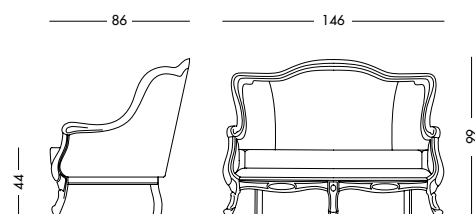

cm L92 P91 H44/99

art. T1572

*I colori, i tessuti, sono frutto di
una intensa ricerca per dare
alla propria abitazione una
personalità decisa e di classe.
Tutto esclusivamente Made
in Italy.*

*The fabrics, materials and colours are the fruit
of in-depth research, in order to give your abode
a classy and decisive personality. Entirely
"Made in Italy".*

*Цвета, ткани - результат тщательных
поисков в сфере создания уюта в доме с
решительными персонализированными
характеристиками и высшим качеством.
Все изделия выполнены строго в традициях
Made in Italy.*

cm L92 P91 H44/99