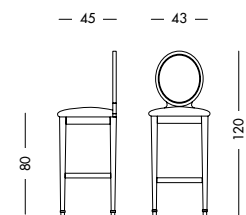

Sgabello laccato testa di moro, rivestito in tessuto Raffaello verde brillante.
Dark brown lacquered stool, covered in bright green Raffaello fabric.
Лакированная темно-коричневая табуретка, обшитая тканью Raffaello ярко-зеленого цвета.

cm L43 P45 H 80/120

art. T1173