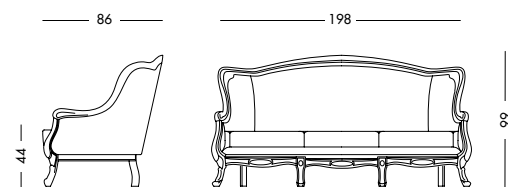

cm L198 P86 H44/99

art. T1570

art. T1572

art. T1569

Divano Adone_Art. T1578 S62RQ61
 Divano 3 posti laccato beige creta, rivestito in tessuto Raffaello tabacco.
Crete beige lacquered 3-seater sofa, covered in tobacco Raffaello fabric.
 3-х местный диван, лакированный бежевая глина, отделка ткань Raffaello табачного цвета.