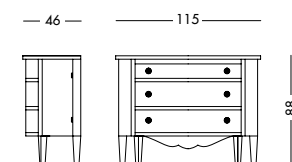

Console Bellot Art. T3814 S60T77

Consolle mezzaluna laccata tortora e top in noce scuro.

Half-moon shake console in dove grey lacquer and black walnut top.

Лакированный столик в виде полумесяца бледно-коричневого цвета с сероватым оттенком и верхом, отделанным под темный орех.

cm L115 P46 H88

art. T3814