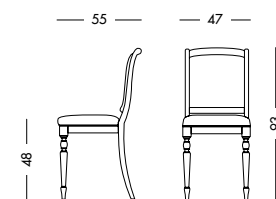

cm L47 P55 H48/93

art. T1187

Sedia Norma_Art. T1190A S82RH05
Sedia capotavola laccata coloniale, rivestita in tessuto Canaletto rigato grigio.
Khaki green lacquered head of the table chair, covered in striped grey Canaletto fabric.
Стул для почетного места за столом, лакированный зеленовато-серого цвета, с обшивкой тканью Canaletto в серую полосу.