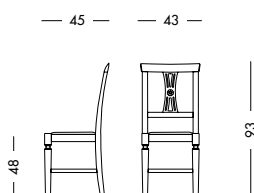

cm L 43 P 45 H 48/93

art. T1181