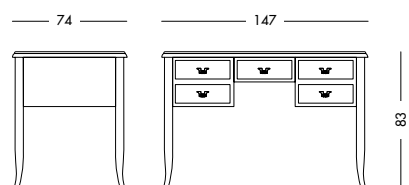

cm L147 P74 H81

art. T1288