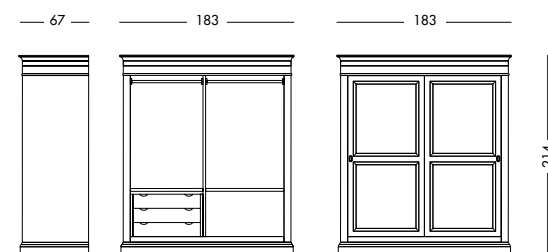

cm L108 P65 H220

art. T1391