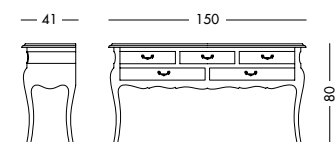

cm L120 P41 H80

art. T1513

Consolle Venere Art. T1512 S40

Consolle laccata azzurro polinesia.
Console in polynesian blue lacquer.
Лакированный столик голубого цвета.

cm L150 P41 H80

art. T1512

Consolle Sagitta_Art. T1456 S02T19R19