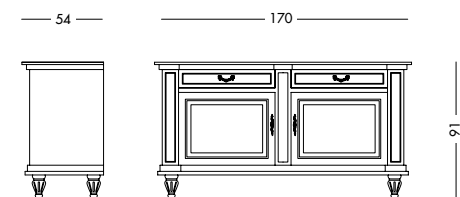

*Contentori di grande effetto.
Impressive storage.
Эффектные контейнеры.*

art. T1008