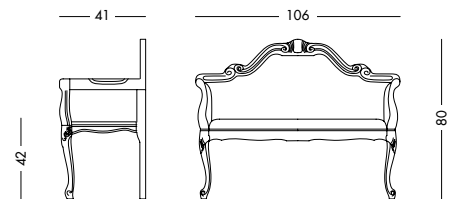

Divanetto Fenice Art. T1574 S05PV04

Divanetto laccato bianco mandorla e pelle vintage Degas sughero.
Almond white lacquered banquette, cork-coloured vintage Degas leather.

Лакированный диван цвета белого миндального ореха с кожаной отделкой Degas в стиле винтаж цвета пробкового дуба.

cm L106 P41 H42/80

art. T1574