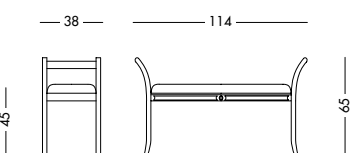

cm L114 P38 H45/65

art. 1197

Panca Giovina_Art. T4368 S67
Panca laccata testa di moro.
Dark brown lacquered bench.
Лакированная темно-коричневая скамейка.

cm L118 P44 H84

art. T4368

*Tutto al suo posto.
Panche che si trasformano
in pratici contenitori senza
rinunciare allo stile.*