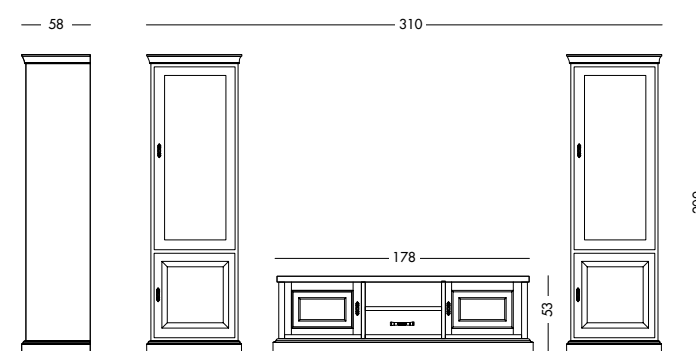

*La magia del legno.
Le sfumature della finitura
noce per chi ama una casa
classica senza tempo.*

*The magic of wood.
nuances of walnut finish for those who love
classic timeless home.*

*Магия дерева.
Нюансы отделки под орех для тех, кто
любит не стареющий классический стиль
домашней мебели.*

art. CPA 330