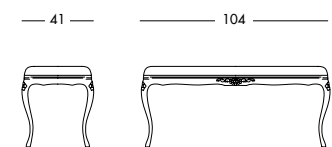

art. T1575

Pouf Afelio Art. T1547 S05RQ50

Pouf poggiapiedi laccato bianco mandorla e rivestimento in tessuto Raffaello mandorla.
Almond white lacquered footrest pouf and covering in almond Raffaello fabric.

Лакированный пуф для ног цвета белого миндального ореха с отделкой тканью Raffaello цвета белого миндального ореха.

cm L66 P55 H46