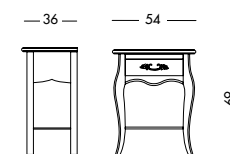

cm L54 P36 H69

art. T1396