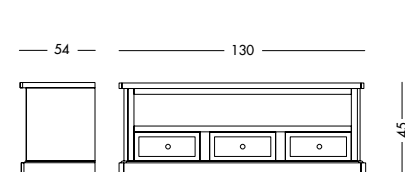

Лакированная черная подставка для телевизора.

cm L130 P54 H45

art. T1440