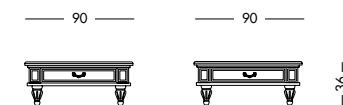

cm L90 P90 H36

art. T1561