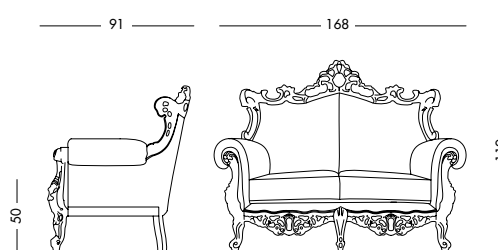

cm L 230 P 90 H 119

art. T1576

cm L 97 P 91 H 50/119