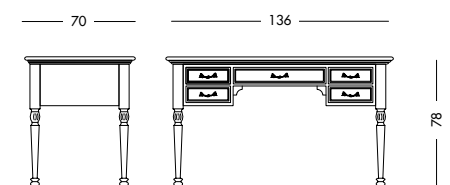

cm L136 P70 H78

art. T1387