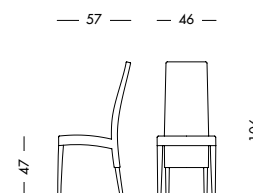

cm L 46 P 57 H 47/106

art. T1145