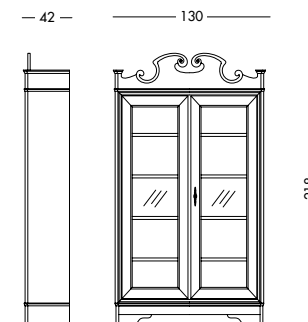

cm L140 P46 H202

art. T1482

cm L130 P42 H218