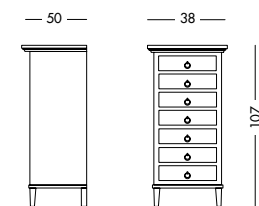

cm L50 P38 H107

art. T4752

Comodino Pinto Art. T1536 S61
 Comodino laccato bianco mandoria.
 Almond white lacquered bedside table.
 Лакированная тумбочка цвета белого миндального ореха.

cm L60 P40 H68

art. T1536