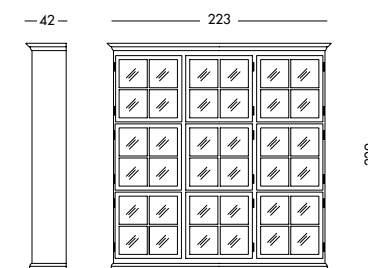

art. T1667

Composizione Asada_Art. T1668 S16SC09
Composizione laccata glicine e schienale in noce crudo.
Wisteria lacquered composition and back panel in untreated walnut.
Лакированная композиция цвета глицинии со спинкой, отделанной под необработанный орех.
cm L223 P42 H229