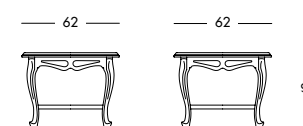

cm L62 P62 H48

cm L120 P62 H48

art. T1573