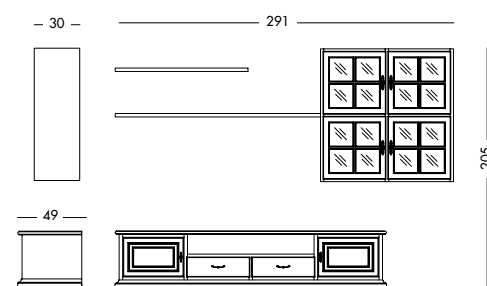

cm L 291 P30/49 H205

art. T301

Composizione Giulietta_Art. T300 S06SC09C09AVSF
 Composizione laccata coloniale con schienale e cassetti in noce crudo, ante in vetro trasparente serigrafia fiore.
 Khaki green lacquered composition with back panel and drawers in untreated walnut, transparent glass doors with flower serigraphy.
 Лакированная композиция зеленого цвета со спинкой и ящиками с отделкой под необработанный орех, дверцами из прозрачного стекла с шелкотрафаретной цветочной печатью.