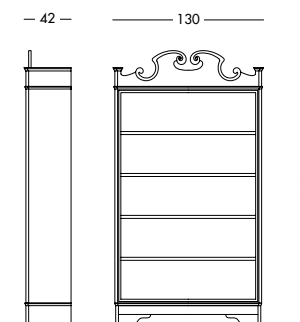

cm L140 P46 H202

art. T1481

cm L130 P42 H218