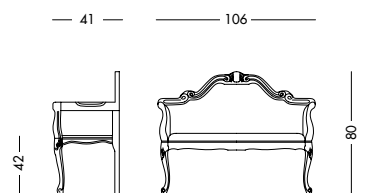

cm L106 P41 H42/80

art. T1574A

Panchetta Saturno. Art. T1198 S83RA01
 Panchetta in finitura noce, rivestimento in tessuto Botticelli rosa indiana.
Bench, light walnut finishing, covered in indian rose Botticelli fabric.
 Скамейка с отделкой под орех и обшивкой тканью Botticelli цвета индийской розы.