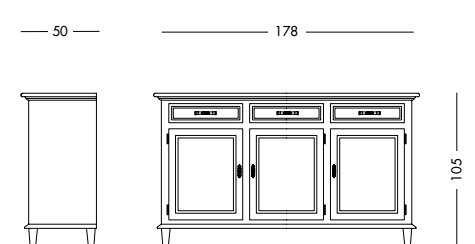

cm L178 P50 H105

art. T1206