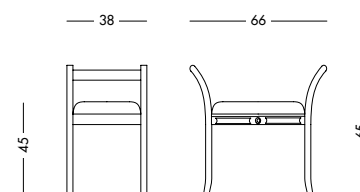

Cuscino Sailon_Art. T4390 RQ21

Coppia cuscini in tessuto Raffaello azzurro polinesia.

Set of two cushions in polynesian blue Raffaello fabric.

Пара подушек из ткани Raffaello голубого цвета.

cm L35 ø 10

art. T4390

Panchetta Saturno_Art. T1198 S51RE05

Panchetta laccata fango con rivestimento in tessuto Cezanne damasco grigiato.

Clay brown lacquered bench, covering in greyish damask Cezanne fabric.

Лакированная скамейка цвета грязи с отделкой тканью Сезанн серого тона.

cm L66 P38 H45/65

art. T1198

Panchetta Saturno_Art. T1197 S05RE02

Panchetta laccata bianco mandorla con rivestimento in tessuto Cezanne damasco turchese.

Almond white lacquered bench, covering in turquoise damask Cezanne fabric.

Лакированная скамейка цвета белого миндального ореха с отделкой тканью Сезанн бирюзового тона.

cm L114 P38 H45/65

art. T1197