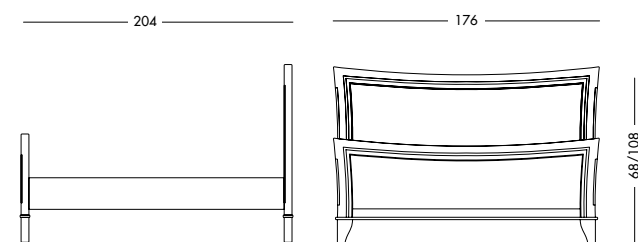

art. T1535

Letto Placido_Art. T1535 S61