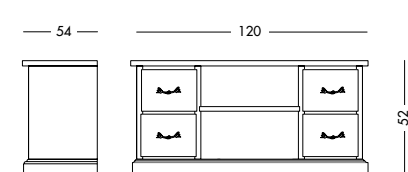

cm L120 P54 H52

art. T3965