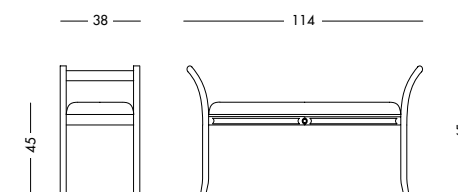

Cuscino Sailon_Art. T4390 RQ21

Coppia cuscini in tessuto Raffaello azzurro polinesia.

Set of two cushions in polynesian blue Raffaello fabric.

Пара подушек из ткани Raffaello голубого цвета.

cm L35 ø 10

art. T4390

Panchetta Saturno_Art. T1198 S51RE05

Panchetta laccata fango con rivestimento in tessuto Cezanne damasco grigiato.

Clay brown lacquered bench, covering in greyish damask Cezanne fabric.

Лакированная скамейка цвета грязи с отделкой тканью Сезанн серого тона.

cm L66 P38 H45/65

art. T1198

Panchetta Saturno_Art. T1197 S05RE02

Panchetta laccata bianco mandorla con rivestimento in tessuto Cezanne damasco turchese.

Almond white lacquered bench, covering in turquoise damask Cezanne fabric.

Лакированная скамейка цвета белого миндального ореха с отделкой тканью Сезанн бирюзового тона.

cm L114 P38 H45/65

art. T1197