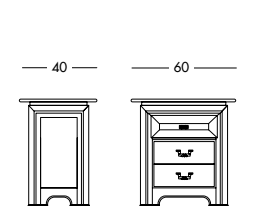

cm L50 P38 H107

art. T4752

Comodino Pinto Art. T1536 S61
 Comodino laccato bianco mandoria.
 Almond white lacquered bedside table.
 Лакированная тумбочка цвета белого миндального ореха.

cm L60 P40 H68

art. T1536