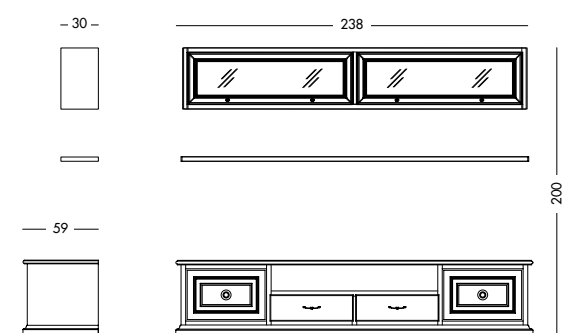

cm L238 P30/59 H200

art. T303