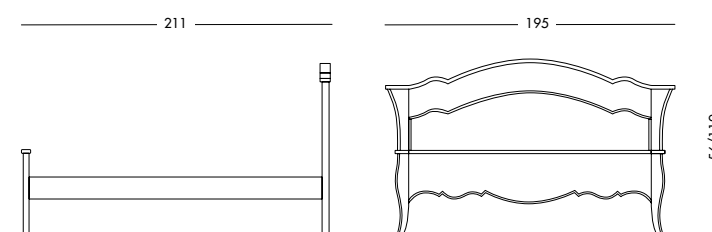

art. T1398 XL