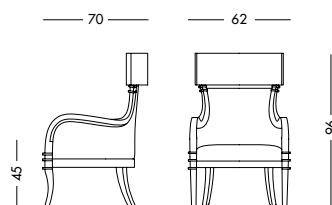

Poltrona laccata bianco mandorla, rivestimento in tessuto Boel viola intenso.
Almond white lacquered armchair, covering in deep purple Boel fabric.
Лакированное кресло цвета белого миндального ореха с обшивкой тканью Boel ярко-фиолетового цвета.

cm L62 P70 H42/96

art. T1550