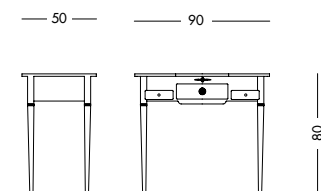

cm L90 P50 H80

art. T1495

Bureau Delfino_Art. T4268 S55T19C19

Buroncino laccato testa di moro e ciliegio nevada.
Small bureau in dark brown lacquer and Nevada cherry.
Лакированное бюро темно-коричневого цвета с отделкой под вишню Nevada.