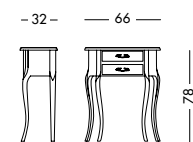

art. T4260

Consolle Libra_Art. T 4262 S40T09
Consolle laccata azzurro polinesia
e top in noce crudo.
*Console in Polynesian blue lacquer
and top untreated walnut.*
Лакированный столик голубого цвета
cm L90 P36 H79