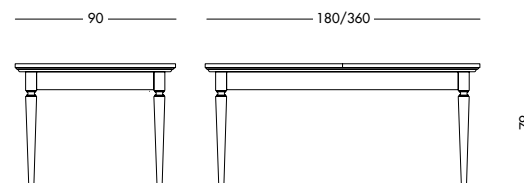

cm L180/360 P90 H79

cm L180/360 P90 H79

Disponibilità gambe
Availability legs

art. T1125