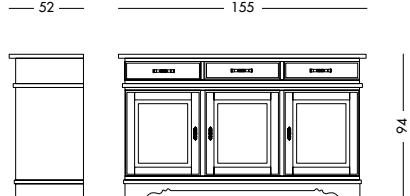

cm L105 P52 H213

art. T1216

art. T1216B

art. T1214

art. 1214B

Credenza Mimosa_Art. T1214B S79

Credenza laccata avio.
 Air-force blue lacquered sideboard.
 Лакированный сервант темного цвета.

cm L155 P52 H94