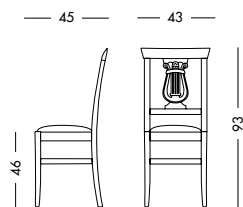

cm L43 P45 H46/93

art. T4345