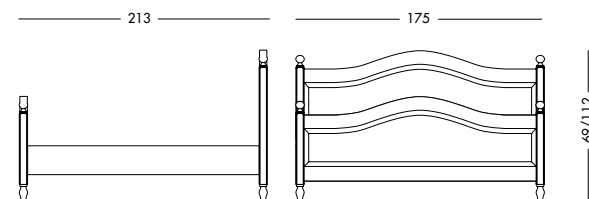

Letto Milo_Art. T1367 XLS62
Letto laccato beige creta.
Crete beige lacquered bed.
Лакированная кровать бежевого цвета.

cm L175 P213 H69/112

art. T1367 XL