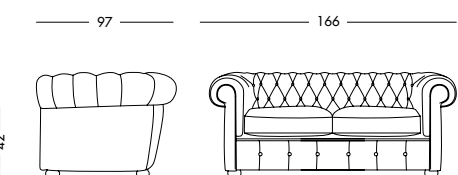

Poltrona Messier_Art. T4381 PV04

Poltrona imbottita con rivestimento capitonné in pelle vintage Degas sughero.
upholstered armchair, covering in cork-coloured vintage Degas leather.

Мягкое кресло с кожаной обивкой Degas в стиле винтаж цвета пробкового дуба.

cm L115 P97 H42/73

*Il fascino della pelle naturale.
La classe della lavorazione capitonné.
Il risultato: un imbottito senza tempo.*

*The charm of natural leather.
The class of capitonné manufacturing.*

Шарм натуральной кожи. Высококласная обивка. Результат - вечная мягкая мебель.

Divano Messier_Art. T4383 PV04

Divano imbottito 3 posti con rivestimento capitonné in pelle vintage Degas sughero.
3-seat upholstered sofa, covering in cork-coloured vintage Degas leather.

Мягкий 3-местный диван с кожаной обивкой Degas в стиле винтаж цвета пробкового дуба.

cm L215 P97 H42/73

art. T4382