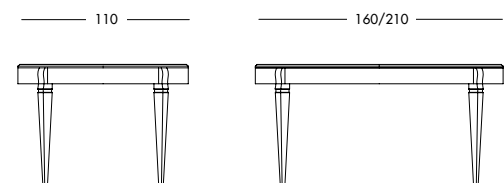

*Необычная элегантность
Персонализируйте ваш стол, выберите ножки в вашем стиле и
любимой вами цветовой гамме.*

Tavolo Apogeo_Art. T1126B S61

Tavolo ovale allungabile laccato bianco mandorla.

Extendible oval table, almond white lacquering.

Раздвижной овальный стол с лаковым покрытием под белый миндальный орех.

cm L160/210 P110 H78

Disponibilità gambe
Availability legs

art. T1126

78

Tavolo Amedeo_Art. T1125C S62
 Tavolo rettangolare allungabile laccato beige creta.
Extendible rectangular table, crete beige lacquering.
 Раздвижной прямоугольный стол, крашенный в цвет бежевая глина.