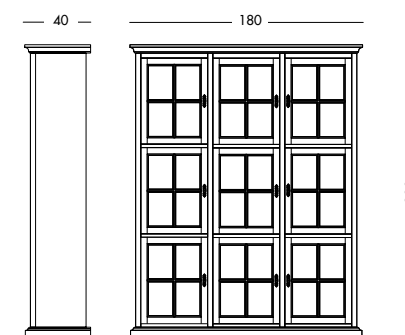

cm L180 P40 H229

cm L292 P40 H229

art. CPA 181GR