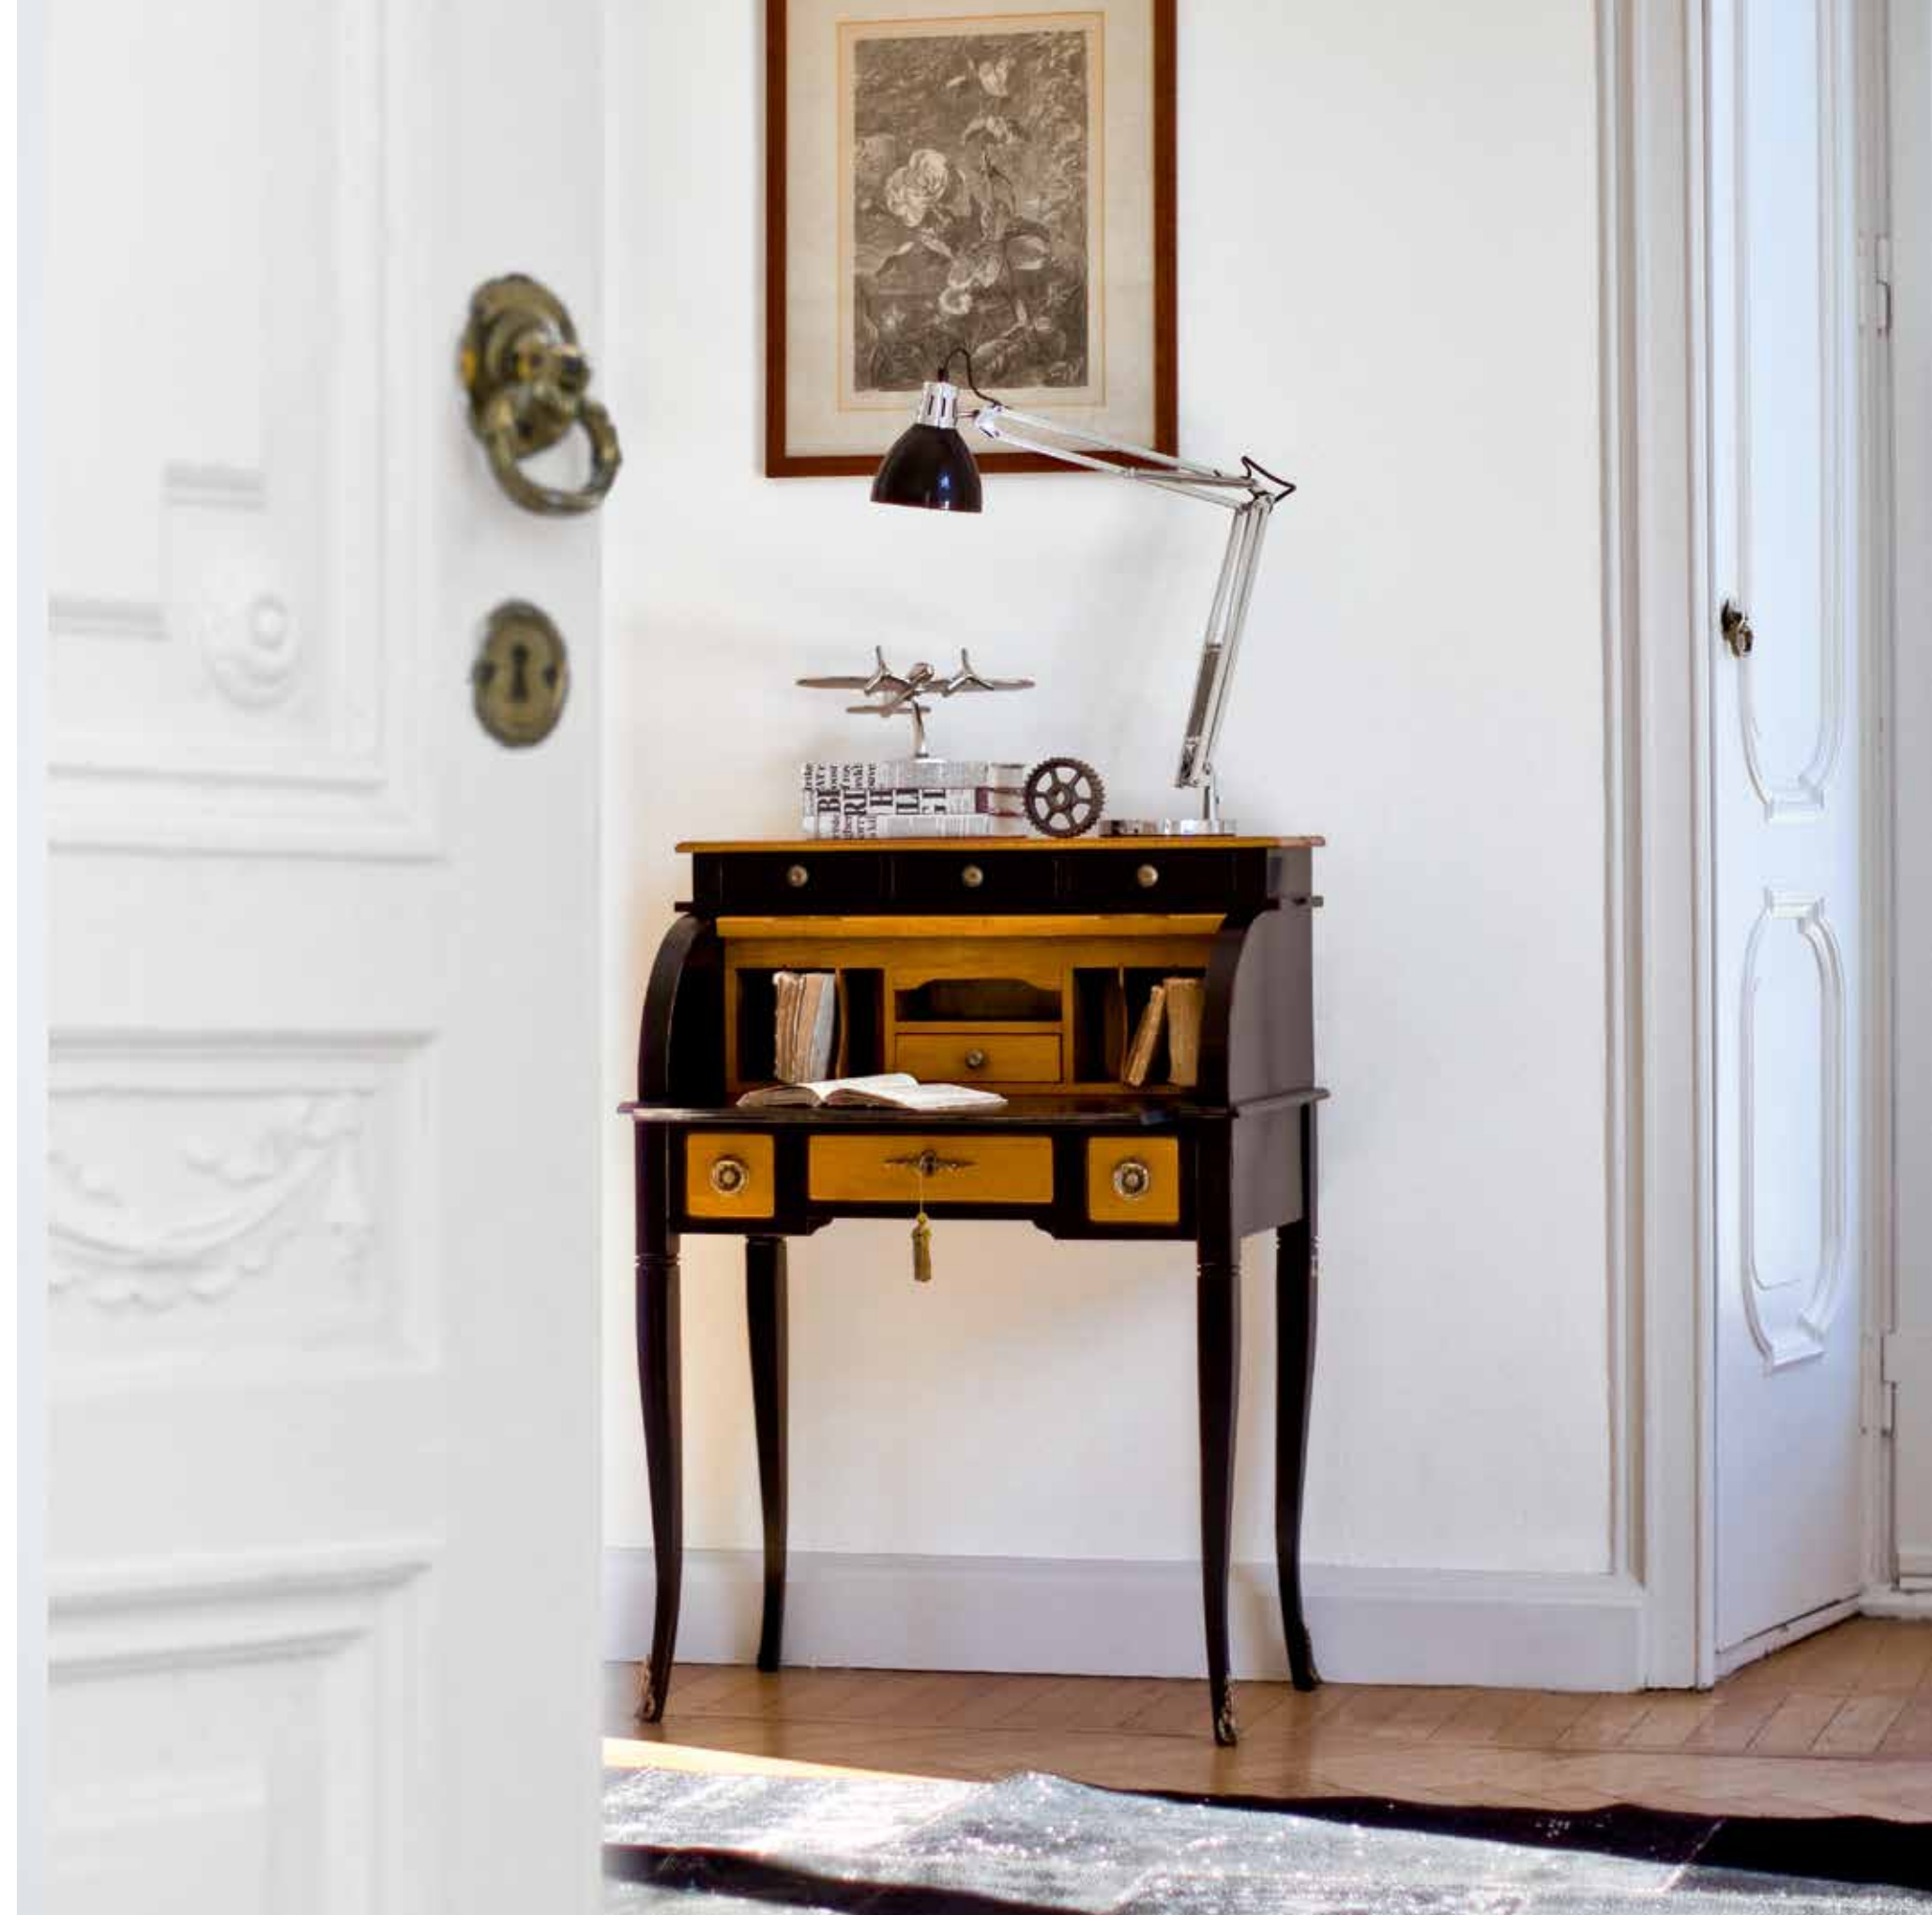

Toilette Lili_Art. T1495 S16AR09 CC09

Toilette laccata glicine e noce crudo.
Dressing table in wisteria lacquer and untreated walnut.
Лакированный туалетный столик цвета глицинии и необработанного ореха.

cm L90 P50 H80

art. T1495

Bureau Delfino_Art. T4268 S55T19C19

Buroncino laccato testa di moro e ciliegio nevada.
Small bureau in dark brown lacquer and Nevada cherry.
Лакированное бюро темно-коричневого цвета с отделкой под вишню Nevada.

cm L77 P47 H107

art. 4268