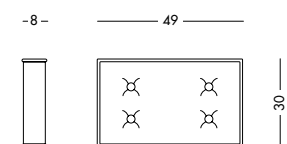

cm L92 P91 H44/99

art. T1569

art. T4385

art. T4389

art. T4387

art. T4386

Cuscino Sailon_Art. T4385 RQ13

Cuscino tondo in tessuto Raffaello rosa ciclamino.
Round cushion in cyclamen pink Raffaello fabric.
Круглая подушка из ткани Raffaello розово-лилового цвета.