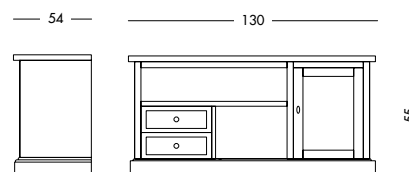

cm L130 P74 H83

art. T1295

Porta TV Oliver_Art. T1441 S70
 Porta TV laccato verde muschio.
Moss green lacquered TV-stand.
 Лакированная подставка для телевизора
 цвета зеленого мускуса.

cm L130 P54 H55

art. T1441