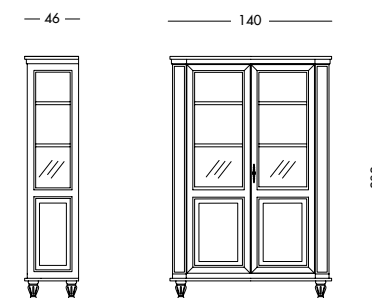

cm L140 P46 H202

art. T1015