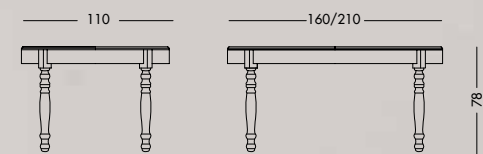

Tavolo Apogeo Art. T1126H S17T19

Tavolo ovale allungabile laccato beige creta con top in ciliegio Nevada.

Extendible oval table in crete beige lacquer and top in Nevada cherry.

Лакированный овальный раздвижной стол бежевого цвета со столешницей с отделкой под вишню Nevada.

cm L160/210 P110 H78

art. T1126