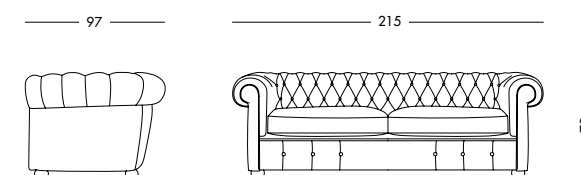

Мягкий 3-местный диван с кожаной обивкой Degas в стиле винтаж цвета пробкового дуба.

cm L215 P97 H42/73

art. T4381

art. T4382

art. 4383

Panchetta Chatarina Art. T1575 S05RC02

Panchetta laccata bianco mandorla e tessuto Dali pois prugna rosso.
Almond white lacquered bench, plum-red dotted Dali fabric.