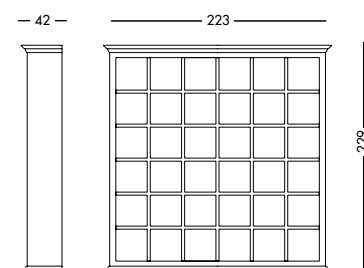

art. T1667

art. T1668

art. T1669