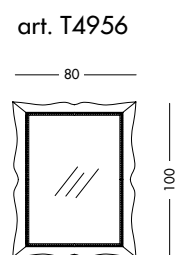

Specchiera Marte_Art. T4955 S20
Specchiera laccata melanzana selvatica.
Wild aubergine lacquered mirror.
Лакированное трюмо цвета баклажана.

cm L80 H80