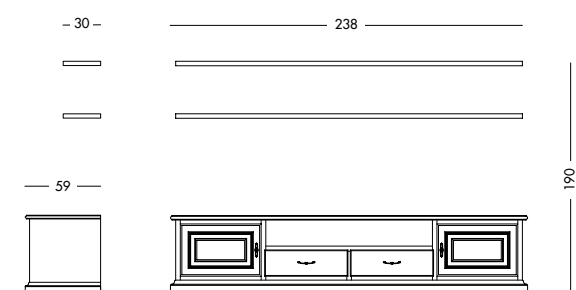

cm L238 P30/59 H190

art. T304

Composizione Brigitta_Art. T303 S55SC19C19AV81
Composizione laccata testa di moro con schienale e cassetti in finitura ciliegio nevada.
Dark brown lacquered composition, drawers in Nevada cherry finish.
Композиция темно-коричневого цвета с отдельными ящиками в отделке вишня.