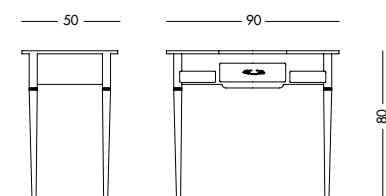

cm L 90 P50 H80

art. T1495