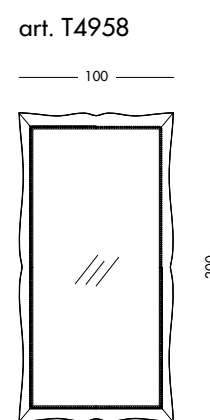

cm L80 H100

cm L80 H80

cm L100 H200