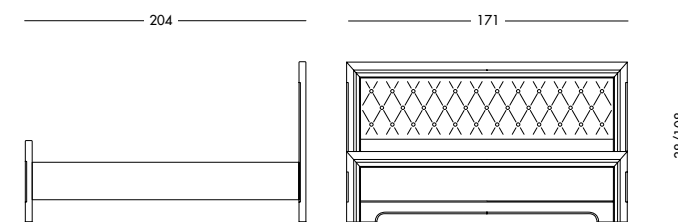

Letto Desiree Art. T1542 S61P2

Letto laccato bianco mandorla con pannello testiera rivestito in pelle nera.
Almond white lacquered bed, headboard panel covered with black leather.
Лакированная кровать цвета белого миндального ореха с панелью у изголовья, отделанной черной кожей.

cm L171 P204 H38/108

art. T1542