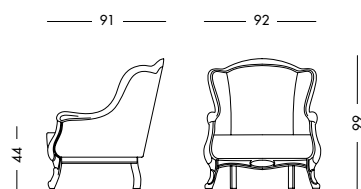

cm L198 P86 H44/99

art. T1570