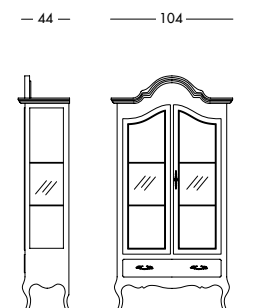

Vetrina laccata turchese pastello e schienale noce crudo.
Pastel turquoise display cabinet, back panel in untreated walnut.
Лакированная витрина бирюзового пастельного цвета со спинкой, отделанной под необработанный орех.

cm L146 P45 H216

Ogni nostro mobile racconta della passione impiegata per costruirlo con tanta manualità, di quell'equilibrio assoluto tra forma e materia capace di regalare emozioni da toccare e vivere tutti i giorni.

Our furniture pieces express the passion we put into their creation – with the finest workmanship and that perfect balance between form and material that unveils something to be touched and experienced day in and day out.

Традиция и мастерство заметны в каждом отдельном предмете мебели, чтобы открыть вам нашу страсть к уравновешенности формы и материи. К нашим творениям хочется прикасаться, жить с ними и оптимально организовывать порядок в доме.

Vetrina Pallas_Art. T 1493 S51SCRH05

Vetrina laccata fango e schienale tappezzato con tessuto Canaletto rigato grigio.
Display cabinet in clay brown lacquer and back panel upholstered with grey ribbed Canaletto fabric.
Лакированная витрина цвета грязи со спинкой, обшитой тканью Canaletto в серую полоску.

cm L104 P44 H197

art. T1493