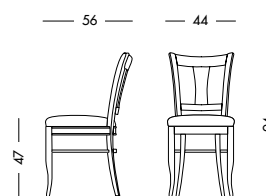

cm L44 P56 H47/94

art. T1183

Sedia Beatrice_Art. T1178 S61RQ50
Sedia laccata bianco mandorla, rivestita in tessuto Raffaello mandorla.
Almond white lacquered chair, covered in almond Raffaello fabric.
Стул лакированный в колониальном стиле, обивка в ткани Raffaello миндаль.