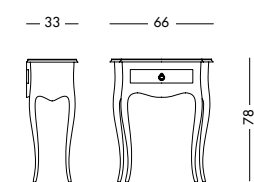

cm L66 P33 H78

art. T3802