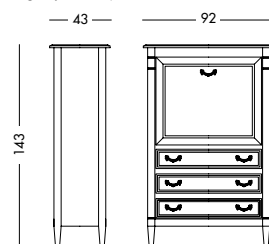

Лакированное темно-коричневое бюро с внутренними ящиками из вишни.

cm L92 P43 H143

art. T1494