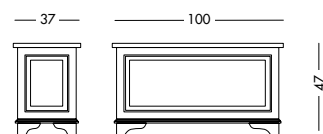

*Tutto al suo posto.
Panche che si trasformano
in pratici contenitori senza
rinunciare allo stile.*

*Everything in its place. Benches that transform
into practical storage without sacrificing style.*

*Все на своем месте. Скамейки, которые
преобразуются в практичные контейнеры,
не отказываясь от стиля.*

cm L100 P37 H47

art. T3981