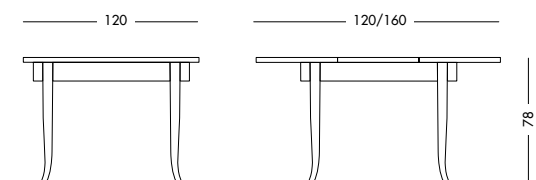

cm L120/160 P120 H78

art. T1130