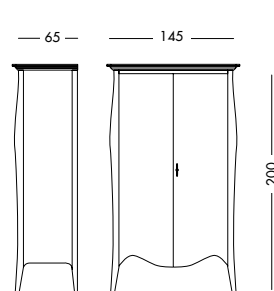

art. T1420/2S