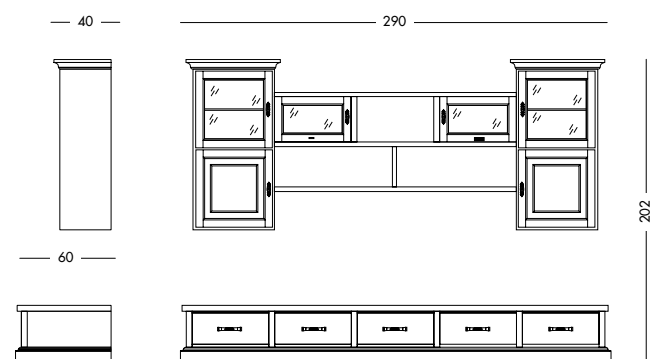

cm L290 P60/40 H202

art. CPA194