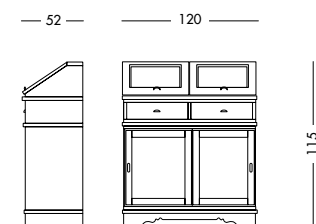

cm L116 P50 H204

art. T3968

Dispensa Aurelia_Art. T1217 S62
 Dispensa laccata beige creta.
 Crete beige lacquered store cupboard.
 Кухонный лакированный шкаф бежевого цвета.

cm L120 P52 H115

art. T1217

Credenza Galizia_Art. T1638 S62
 Credenza 3 ante laccata beige creta.
 3-door crete beige lacquered sideboard.
 Сервант с 3 дверцами, лакированный, бежевого цвета.