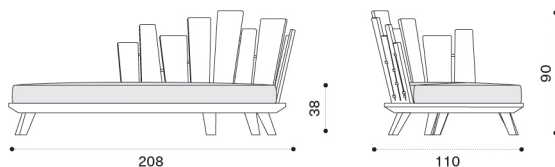

 → 35  |  1 box 120X150X35H 42 Kg + 1 box cushion 92X130X16H 9 Kg

Lounge armchair - Left

 RAPLST1S	Teak spazzolato
 RAPLST5	Teak decapato
  RACUPLSPP3	Cuscino, seduta, laguna
  RACUPLSP25	Cuscino, seduta, hydro white
  RACUPLSP24	Cuscino, seduta, hydro grey
  RACUPLSA62	Cuscino, seduta, checks oliver blue
  RACUPLSA59	Cuscino, seduta, checks oliver green
  RACUPLSA57	Cuscino, seduta, checks wild berry
 COVER507	Rain cover 141 x 112 h92

 → 35  |  1 box 120X150X35H 42 Kg + 1 box cushion 92X130X16H 9 Kg

Rafael

Design: Paola Navone

Daybed - Right

Item	Description
 RADDT1S	Teak spazzolato
 RADDT5	Teak decapato
  RACUDDPP3	Cuscino, seduta, laguna
  RACUDDP25	Cuscino, seduta, hydro white
  RACUDDP24	Cuscino, seduta, hydro grey
  RACUDDA62	Cuscino, seduta, checks oliver blue
  RACUDDA59	Cuscino, seduta, checks oliver green
  RACUDDA57	Cuscino, seduta, checks wild berry
 COVER509	Rain cover 211 x 112 h92

 → 60,5   |  1 box 120X220X35H 75 Kg + 1 box cushion 95X200X16H 14 Kg

Daybed - Left

 RADST1S	Teak spazzolato
 RADST5	Teak decapato
  RACUDSPP3	Cuscino, seduta, laguna
  RACUDSP25	Cuscino, seduta, hydro white
  RACUDSP24	Cuscino, seduta, hydro grey
  RACUDSA62	Cuscino, seduta, checks oliver blue
  RACUDSA59	Cuscino, seduta, checks oliver green
  RACUDSA57	Cuscino, seduta, checks wild berry
 COVER510	Rain cover 211 x 112 h92

 → 60,5   |  1 box 120X220X35H 75 Kg + 1 box cushion 95X200X16H 14 Kg

Rafael

Lounge armchair with integrated coffee table

Item	Description
 RAD2T1STDPSR	Teak spazzolato + smeraldo
 RAD2T1STDMS	Teak spazzolato + marmo statuario
 RAD2T5TDPSR	Teak decapato + smeraldo
 RAD2T5TDMS	Teak decapato + marmo statuario