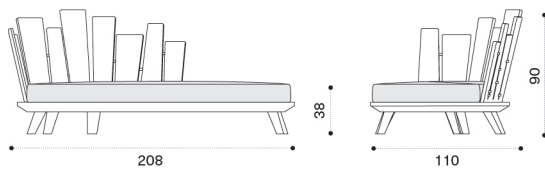

 → 35  |  1 box 120X150X35H 42 Kg + 1 box cushion 92X130X16H 9 Kg

Lounge armchair - Left

 RAPLST1S	Teak spazzolato
 RAPLST5	Teak decapato
  RACUPLSPP3	Cuscino, seduta, laguna
  RACUPLSP25	Cuscino, seduta, hydro white
  RACUPLSP24	Cuscino, seduta, hydro grey
  RACUPLSA62	Cuscino, seduta, checks oliver blue
  RACUPLSA59	Cuscino, seduta, checks oliver green
  RACUPLSA57	Cuscino, seduta, checks wild berry
 COVER507	Rain cover 141 x 112 h92

 → 35  |  1 box 120X150X35H 42 Kg + 1 box cushion 92X130X16H 9 Kg

Rafael

Design: Paola Navone

Daybed - Right

Item	Description
 RADDT1S	Teak spazzolato
 RADDT5	Teak decapato
  RACUDDPP3	Cuscino, seduta, laguna
  RACUDDP25	Cuscino, seduta, hydro white
  RACUDDP24	Cuscino, seduta, hydro grey
  RACUDDA62	Cuscino, seduta, checks oliver blue
  RACUDDA59	Cuscino, seduta, checks oliver green
  RACUDDA57	Cuscino, seduta, checks wild berry
 COVER509	Rain cover 211 x 112 h92