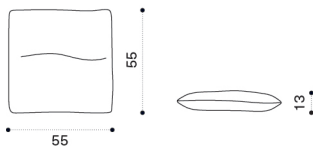

Rafael

Design: Paola Navone

Back cushion 45x45

Item	Description
RACUSCM1PP3	Cuscino, schienale, laguna
RACUSCM1P10	Cuscino, schienale, olive blue
RACUSCM1P12	Cuscino, schienale, gris sauge
RACUSCM1A42	Cuscino, schienale, blue
RACUSCM1A43	Cuscino, schienale, white
RACUSCM1A44	Cuscino, schienale, taupe
RACUSCM1P25	Cuscino, schienale, hydro white
RACUSCM1P24	Cuscino, schienale, hydro grey
RACUSCM1P60	Cuscino, schienale, hydro acqua
RACUSCM1A59	Cuscino, schienale, checks oliver green

Back cushion 55x55

RACUSCM2PP3	Cuscino, schienale, laguna
RACUSCM2P10	Cuscino, schienale, olive blue
RACUSCM2P12	Cuscino, schienale, gris sauge
RACUSCM2P25	Cuscino, schienale, hydro white
RACUSCM2P24	Cuscino, schienale, hydro grey
RACUSCM2P60	Cuscino, schienale, hydro acqua
RACUSCM2A62	Cuscino, schienale, checks oliver blue
RACUSCM2A59	Cuscino, schienale, checks oliver green
RACUSCM2A57	Cuscino, schienale, checks wild berry