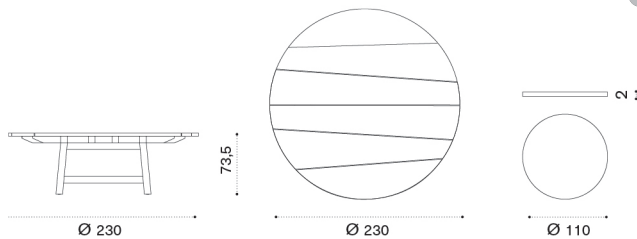

→ 177 | 12 | 1 box 131X245X56H 270 Kg

RATPTM1T1S	Teak spazzolato
RATPTM1T5	Teak decapato
RAPGMS	Marmo statuario, vassoio girevole Ø110
RAPGPSR	Smeraldo, vassoio girevole Ø110
COVER612	Rain cover Ø 231 h75

Dining armchair