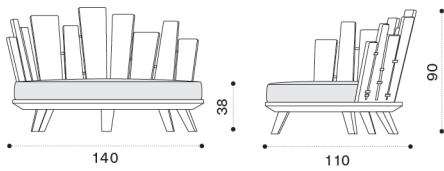

 → 35  |  1 box 120X150X35H 42 Kg + 1 box cushion 92X130X16H 9 Kg

Lounge armchair - Left

 RAPLST1S	Teak spazzolato
 RAPLST5	Teak decapato
  RACUPLSPP3	Cuscino, seduta, laguna
  RACUPLSP25	Cuscino, seduta, hydro white
  RACUPLSP24	Cuscino, seduta, hydro grey
  RACUPLSA62	Cuscino, seduta, checks oliver blue
  RACUPLSA59	Cuscino, seduta, checks oliver green
  RACUPLSA57	Cuscino, seduta, checks wild berry
 COVER507	Rain cover 141 x 112 h92