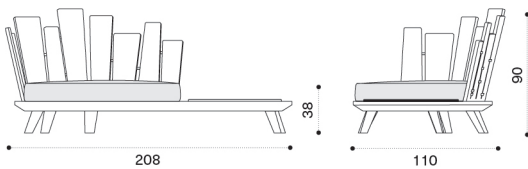

Rafael

Lounge armchair with integrated coffee table

Item	Description
RAD2T1STDPSR	Teak spazzolato + smeraldo
RAD2T1STDMS	Teak spazzolato + marmo statuario
RAD2T5TDPSR	Teak decapato + smeraldo
RAD2T5TDMS	Teak decapato + marmo statuario

RACUD2TDPP3	Cuscino, seduta, laguna
RACUD2TDP25	Cuscino, seduta, hydro white
RACUD2TDP24	Cuscino, seduta, hydro grey
RACUD2TDA62	Cuscino, seduta, checks oliver blue
RACUD2TDA59	Cuscino, seduta, checks oliver green
RACUD2TDA57	Cuscino, seduta, checks wild berry
COVER509	Rain cover 211 x 112 h92

→ 68,5 | 1 box 120X220X35H 80 Kg + 1 box cushion 92X130X16H 9 Kg

Lounge armchair with integrated coffee table

RAD2T1STSPSR	Teak spazzolato + smeraldo
RAD2T1STSMS	Teak spazzolato + marmo statuario
RAD2T5TSPSR	Teak decapato + smeraldo
RAD2T5TSMS	Teak decapato + marmo statuario

RACUD2TSP3	Cuscino, seduta, laguna
RACUD2TSP25	Cuscino, seduta, hydro white
RACUD2TSP24	Cuscino, seduta, hydro grey
RACUD2TSA62	Cuscino, seduta, checks oliver blue
RACUD2TSA59	Cuscino, seduta, checks oliver green
RACUD2TSA57	Cuscino, seduta, checks wild berry
COVER510	Rain cover 211 x 112 h92