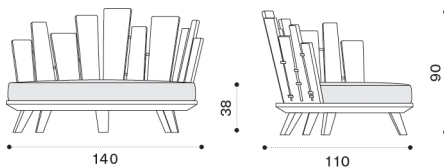

 → 35  |  1 box 120X150X35H 42 Kg + 1 box cushion 92X130X16H 9 Kg

Lounge armchair - Left

 RAPLST1S	Teak spazzolato
 RAPLST5	Teak decapato
  RACUPLSPP3	Cuscino, seduta, laguna
  RACUPLSP25	Cuscino, seduta, hydro white
  RACUPLSP24	Cuscino, seduta, hydro grey
  RACUPLSA62	Cuscino, seduta, checks oliver blue
  RACUPLSA59	Cuscino, seduta, checks oliver green
  RACUPLSA57	Cuscino, seduta, checks wild berry
 COVER507	Rain cover 141 x 112 h92