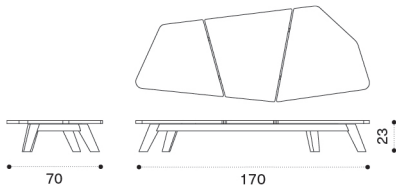

→ 40 | 1 box 86X186X50H 75 Kg

Sunbed

RALET1S	Teak spazzolato
RALET5	Teak decapato
RACULEPP3	Materassino, laguna
RACULEP12	Materassino, gris sauge
RACULEP25	Materassino, hydro white
RACULEP24	Materassino, hydro grey
COVER508	Rain cover 217 x 140 h42