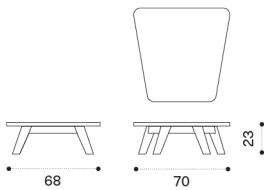

Rafael

Coffee table 68x70 - small

Item	Description
RATCQT1SPSR	Teak spazzolato + smeraldo
RATCQT1SMS	Teak spazzolato + marmo statuario
RATCQT5PSR	Teak decapato + smeraldo
RATCQT5MS	Teak decapato + marmo statuario
COVER505	rain cover 72 x 70 h25

→ 26 | 1 box 90X90X50H 55 Kg

Coffee table 70x170 - large

RATCRT1SPSR	Teak spazzolato + smeraldo
RATCRT1SMS	Teak spazzolato + marmo statuario
RATCRT5PSR	Teak decapato + smeraldo
RATCRT5MS	Teak decapato + marmo statuario
COVER504	Rain cover 172 x 72 h25