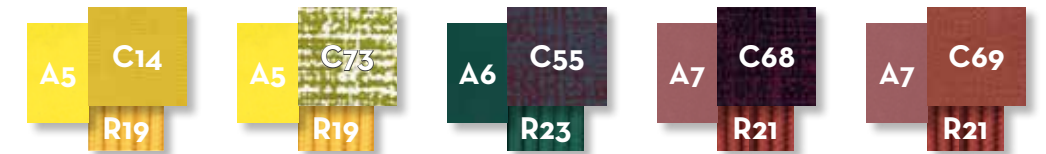

Finishing

Aluminium frame

Synthetic rope

Gres table top

Width 72 | Depth 63 | Height 74 | H. seat 38

Width 100 | Depth 89 | Height 107 | H. seat 34

Seat fabric cushions / pillows fabric 60x60 60x40 45x45 45x25 (optional)