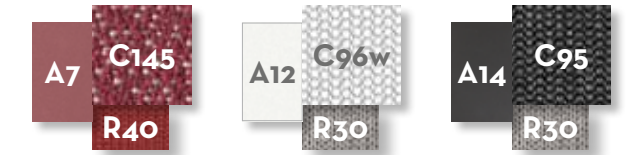

KG 30,0 | unit 1 1.40 mc | ☁️ | 🔪 | 🧰

LIVING ARMCHAIR / CODE: FMEPL

Width	Depth	Height	H. seat	H. cushion
90	90	70	40	17

KG 20,0 | unit 1 0.64 mc | ☁️ | 🔪 | 🧰

POUF / CODE: FMEPUF

Width	Depth	Height	H. cushion
76	85	40	17