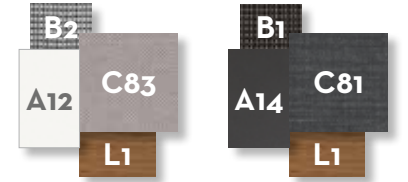

Width	Depth	Height	H. seat	H. cushion
85	85	80	37	15