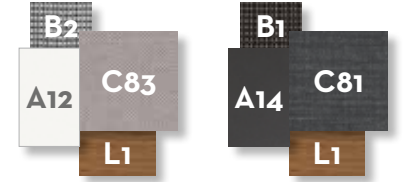

Width	Depth	Height	H. armrest	H. seat	H. cushion
81	85	80	56	37	15

SOFA SX / CODE: ALAALUSX

Width	Depth	Height	H. armrest	H. seat	H. cushion
81	85	80	56	37	15

SOFA CX / CODE: ALAALUCX

Width	Depth	Height	H. seat	H. cushion
77	85	80	37	15