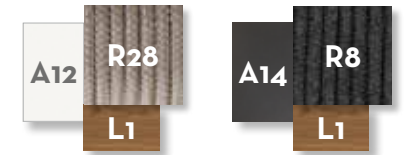

Width	Depth	Height
28	28	45