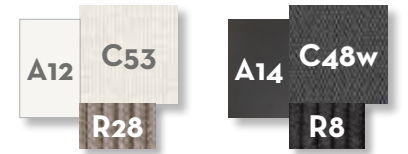

SOFA LONGUE DX / CODE: CORLONDX

Width	Depth	Height	H. seat	H. cushion
101	190	66	41	22

SOFA LONGUE SX / CODE: CORLONSX

Width	Depth	Height	H. seat	H. cushion
101	190	66	41	22

POUF / CODE: CORPUF

Width	Depth	Height	H. cushion
90	90	41	22