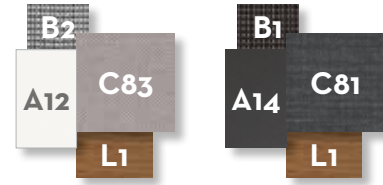

DINING TABLE 160X90 / CODE: ALAALUTP160

Width	Depth	Height
160	90	74

DINING TABLE 220X100 / CODE: ALAALUTP220

Width	Depth	Height
220	100	74

DINING ARMCHAIR / CODE: ALAALUPP

Width	Depth	Height	H. armrest	H. seat	H. cushion
61	66	86	66	45	7