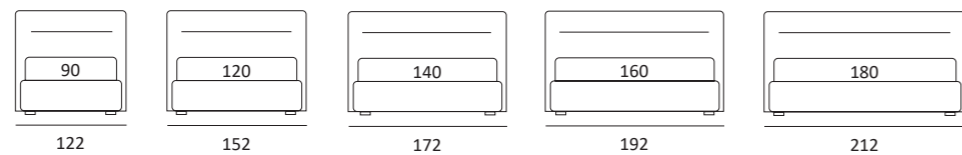

CUT

DI SERIE:
Piede in legno **Cubic** h cm 6, colore wengè

OPTIONAL:
Piede in legno **Cubic** h cm 6-10, colori grigio, wengè
Ruote **Carry**

AS STANDARD:
Cubic wooden foot H 6 cm, colour: wenge

OPTIONALS:
Cubic wooden foot H 6-10 cm, colours: grey, wenge
Carry wheels

CUT COMPATTO

DI SERIE:
Piede in legno **Log** h cm 14, colore wengè

OPTIONAL:
Piede in legno **Log** h cm 14, colori bianco, naturale
Piede in metallo **Bill** h cm 14, finitura marrone moka
Piede in metallo **Glam, Peak e Wily** h cm 14, finitura cromo, colori polvere, seta
Piede in metallo **Hop e Max** h cm 14, finitura manganese

Piede **WILY**
H cm 14-18-24, finitura cromo, colori polvere, seta
H 14-18-24 cm, chrome finish, colours powder, silk

RUOTA WHEEL

Ruota **CARRY**
H cm 8
H 8 cm