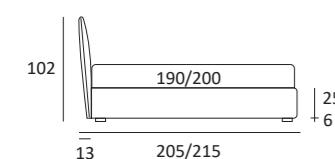

CUT

DI SERIE:
Piede in legno **Cubic** h cm 6, colore wengè

OPTIONAL:
Piede in legno **Cubic** h cm 6-10, colori grigio, wengè
Ruote **Carry**

AS STANDARD:
Cubic wooden foot H 6 cm, colour: wenge

OPTIONALS:
Cubic wooden foot H 6-10 cm, colours: grey, wenge
Carry wheels

CUT COMPATTO

DI SERIE:
Piede in legno **Log** h cm 14, colore wengè

OPTIONAL:
Piede in legno **Log** h cm 14, colori bianco, naturale
Piede in metallo **Bill** h cm 14, finitura marrone moka
Piede in metallo **Glam, Peak e Wily** h cm 14, finitura cromo, colori polvere, seta
Piede in metallo **Hop e Max** h cm 14, finitura manganese

AS STANDARD:
Log wooden foot H 14 cm, colour: wenge

OPTIONALS:
Log wooden foot H 14 cm, colours: white, natural
Bill metal foot H 14 cm, brown mocha finish
Glam, Peak and Wily metal foot H 14 cm, chrome finish, colours: powder, silk
Hop and Max metal foot H 14 cm, manganese finish

CUT LIFT

DI SERIE:
Piede in legno **Log** h cm 18, colore wengè

OPTIONAL:
Piede in legno **Log** h cm 18, colori bianco, naturale
Piede in metallo **Bill** h cm 18, finitura marrone moka
Piede in metallo **Glam, Peak e Wily** h cm 18, finitura cromo, colori polvere, seta
Piede in metallo **Hop e Max** h cm 18, finitura manganese

AS STANDARD:
Log wooden foot H 18 cm, colour: wenge

OPTIONALS:
Log wooden foot H 18 cm, colours: white, natural
Bill metal foot H 18 cm, brown mocha finish
Glam, Peak and Wily metal foot H 18 cm, chrome finish, colours: powder, silk
Hop and Max metal foot H 18 cm, manganese finish

CUT FILO

DI SERIE:
Piede in legno **Cubic** h cm 6, colore wengè

OPTIONAL:
Piede in legno **Cubic** h cm 6-10, colori grigio, wengè
Ruote **Carry**

AS STANDARD:
Cubic wooden foot H 6 cm, colour: wenge

OPTIONALS:
Cubic wooden foot H 6-10 cm, colours: grey, wenge
Carry wheels

Tipologie piedi e ruote / Feet and Wheels

PIEDI IN LEGNO WOOD FEET