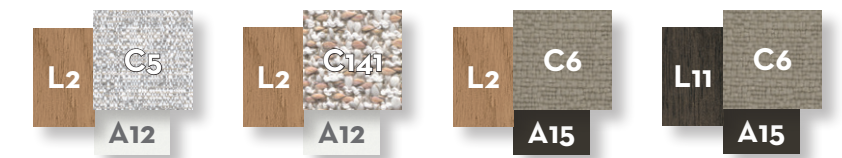

	Width	Depth	Height	H. armrest	H. seat	H. cushion
cm	285	95	70	60	40	20
inch	112.2	37.4	27.6	23.6	15.7	7.9

SOFA 3 SEATER FABRIC SX + WOOD DX ARM / CODE: ALLDIV3P-02

	Width	Depth	Height	H. armrest	H. seat	H. cushion
cm	280	95	70	60	40	20
inch	110.2	37.4	27.6	23.6	15.7	7.9

SOFA 3 SEATER FABRIC ARM / CODE: ALLDIV3P-03

	Width	Depth	Height	H. armrest	H. seat	H. cushion
cm	280	95	70	49	40	20
inch	110.2	37.4	27.6	19.3	15.7	7.9

SOFA 3 SEATER WOOD ARM / CODE: ALLDIV3P-04

	Width	Depth	Height	H. armrest	H. seat	H. cushion
cm	290	95	70	49	40	20
inch	114.2	37.4	27.6	19.3	15.7	7.9