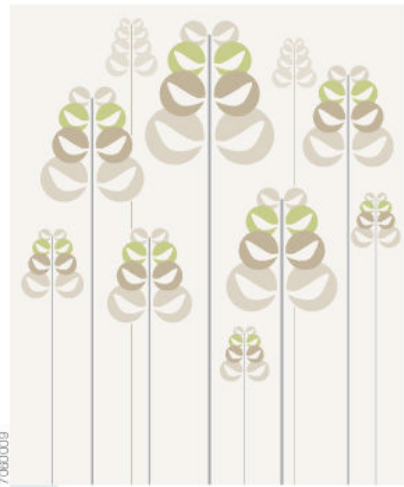

PLANTA

7010009

7020009

Panel Size (W x H):
232,5 x 280 cm

7030009

PANELS

For the Art of Living...

www.vavex.cz