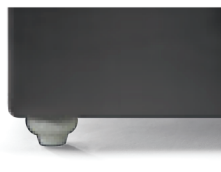

GEM

DI SERIE:

Piede in legno **Cubic** h cm 6, colore wengè

OPTIONAL:

Piede in legno **Cubic** h cm 6-10, colori grigio, wengè

Piede in legno **Classic** h cm 10, colori bianco, naturale, wengè

Ruote **Carry**

AS STANDARD:

Cubic wooden foot H 6 cm, colour: wenge

OPTIONALS:

Cubic wooden foot H 6-10 cm, colours: grey, wenge

Classic wooden foot H 10 cm, colours: white, natural, wenge

Carry wheels

PIEDI IN LEGNO WOOD FEET

Piede **CUBIC**

H cm 6-10, colori grigio, wengè
H 6-10 cm, colours grey, wenge

Piede **CLASSIC**

H cm 10, colori bianco,
naturale, wengè
H 10 cm, colours white,
natural, wengè

RUOTA WHEEL

Ruota **CARRY**

H cm 8
H 8 cm