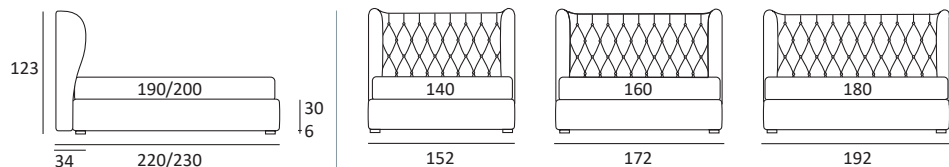

GEM

DI SERIE:

Piede in legno **Cubic** h cm 6, colore wengè

OPTIONAL:

Piede in legno **Cubic** h cm 6-10, colori grigio, wengè

Piede in legno **Classic** h cm 10, colori bianco, naturale, wengè

Ruote **Carry**

AS STANDARD:

Cubic wooden foot H 6 cm, colour: wenge

OPTIONALS:

Cubic wooden foot H 6-10 cm, colours: grey, wenge

Classic wooden foot H 10 cm, colours: white, natural, wenge

Carry wheels

PIEDI IN LEGNO WOOD FEET

Piede **CUBIC**

H cm 6-10, colori grigio, wengè
H 6-10 cm, colours grey, wenge

Piede **CLASSIC**

H cm 10, colori bianco,
naturale, wengè
H 10 cm, colours white,
natural, wengè

RUOTA WHEEL

Ruota **CARRY**

H cm 8
H 8 cm