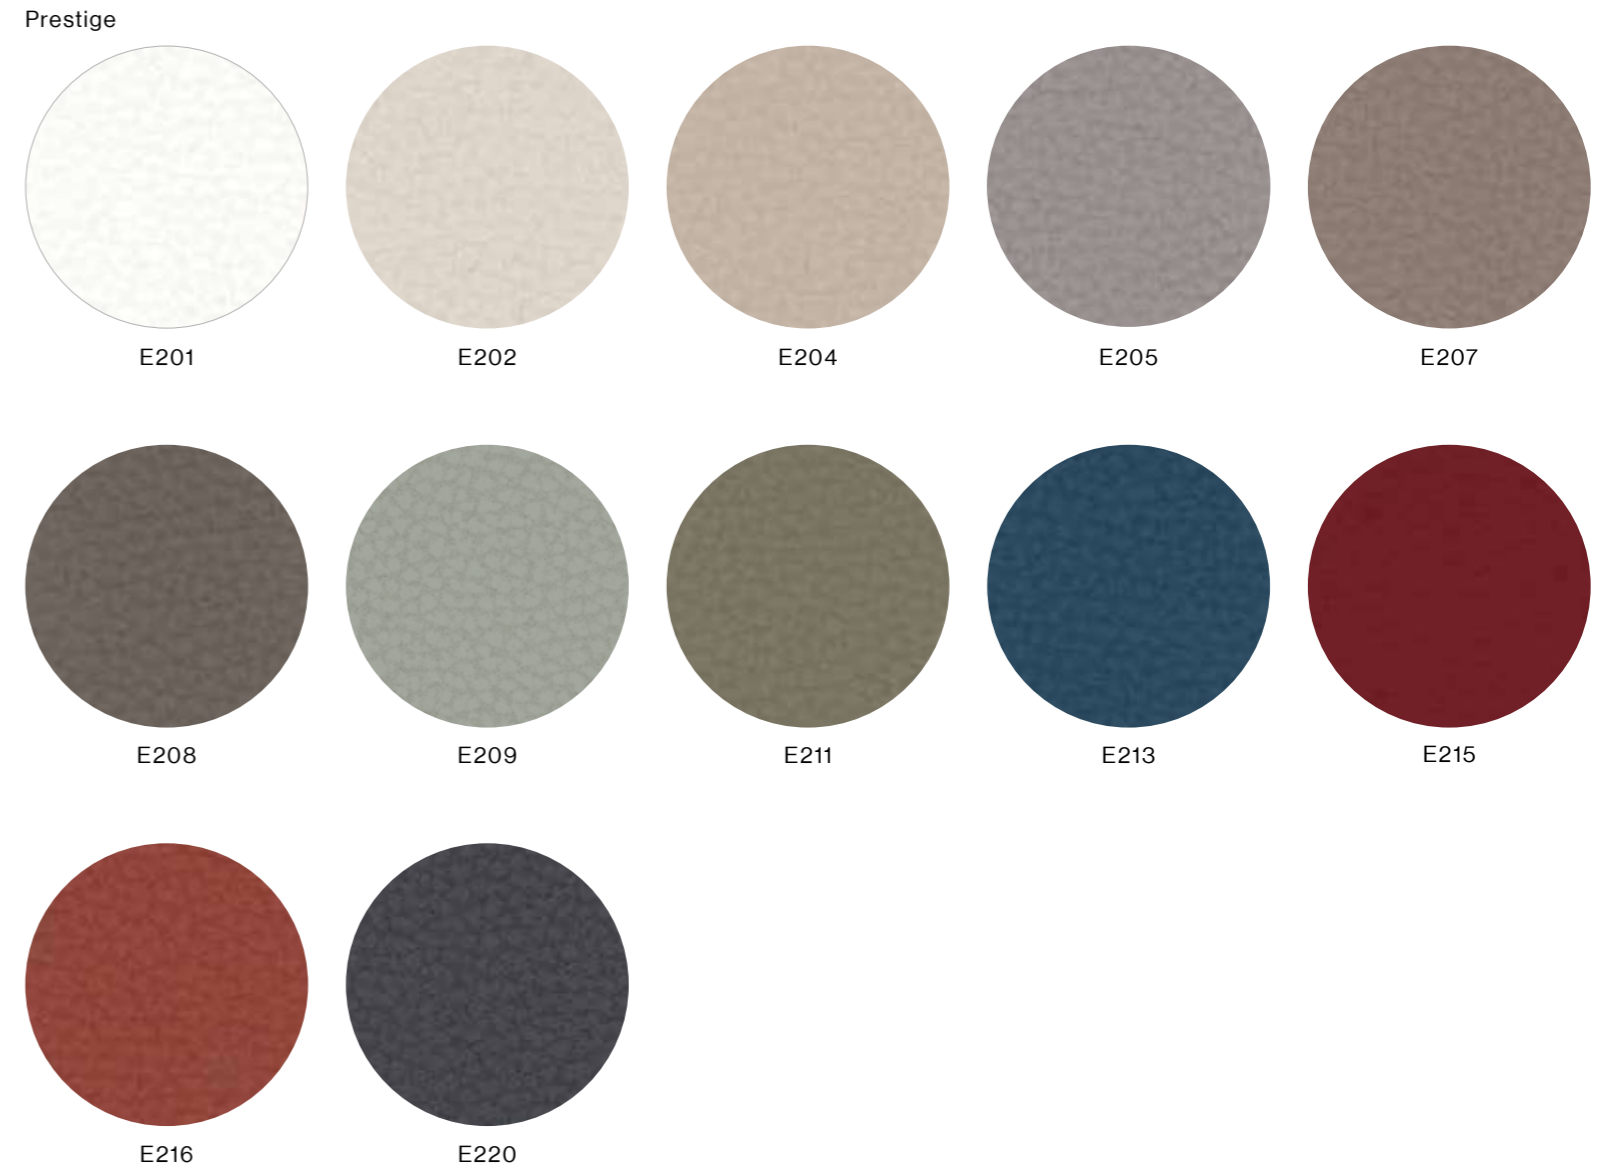

Ecopelle *Eco-leather*