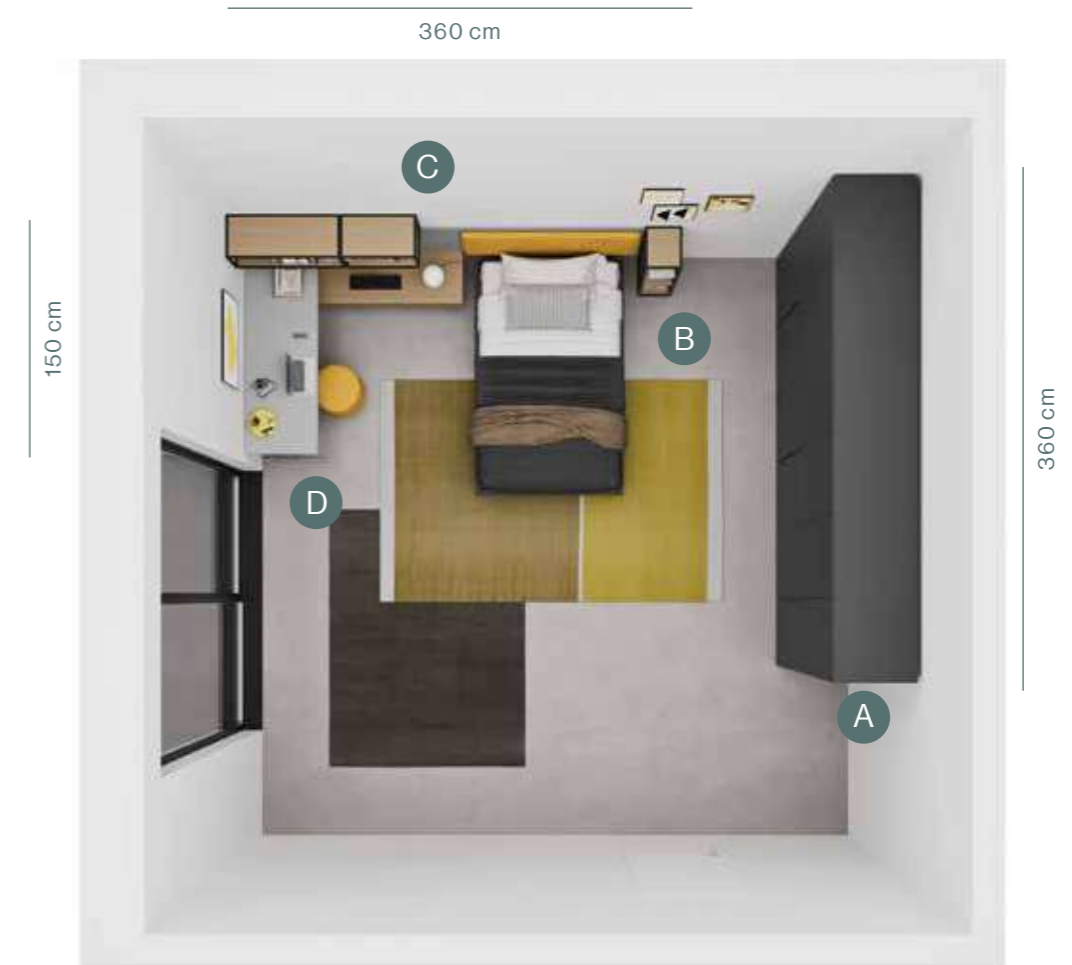

ambiente 17 mq

lui / lei

59

- A - Armadio con anta Filo 1200 / Wardrobe with Filo 1200 door
- B - Giroletto con pannelli a muro / Bed frame with wall hanging panel
- C - Casellario Kios / Kios wall unit
- D - Scrivitoio con pouff Rotondo / Desk with Rotondo pouff

Rovere

Grigio

Lavagna

Tessuto
Demetra
D009