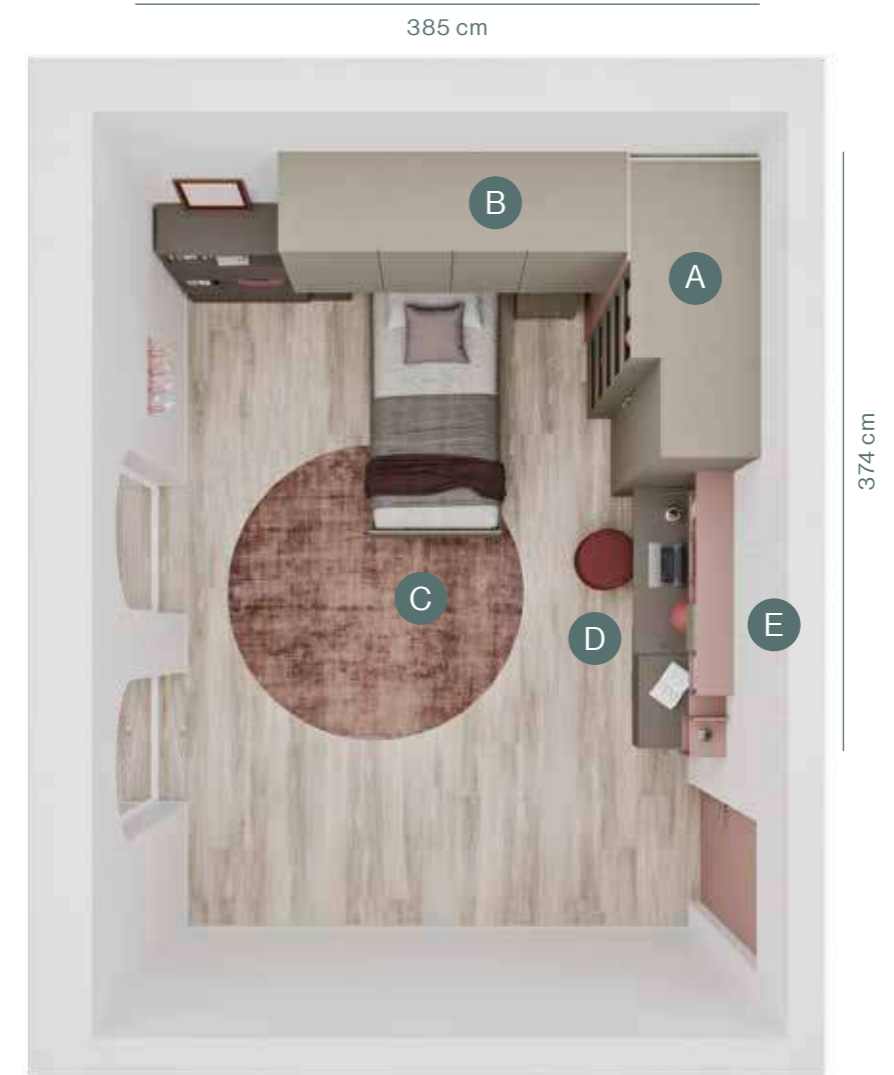

ambiente 16 mq

valorizzare
gli spazi

64

- A - Armadio con libreria scorrevole Covert / Wardrobe with Covert sliding bookcase
- B - Ponte autoportante e libreria / Self-supporting wardrobe and bookcase
- C - Letto Mail con comodino su piedino H.95mm
  / Mail bed with 2 drawers night stand on H.95mm feet
- D - Scrivania Base sospeso / Hanging Base desk
- E - Casellari Denver / Denver wall units