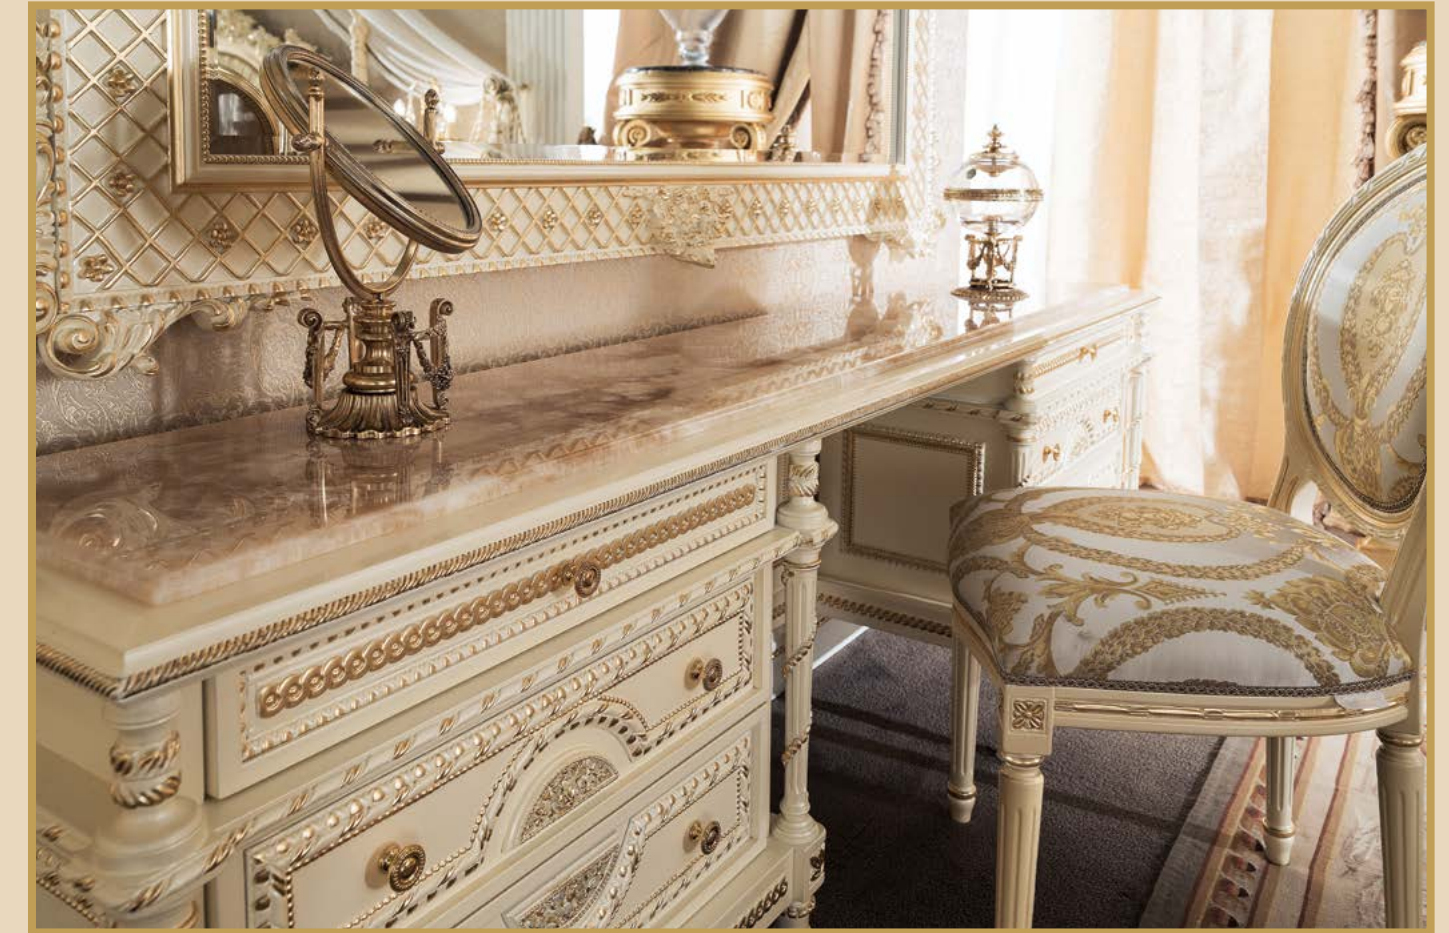

IMPERIAL

IMPERIAL

WWW.MODENESEGASTONE.COM

Living

Dining

Bedroom

pag.
04

14857 MIRROR
cm: L 67 D 10 H 170