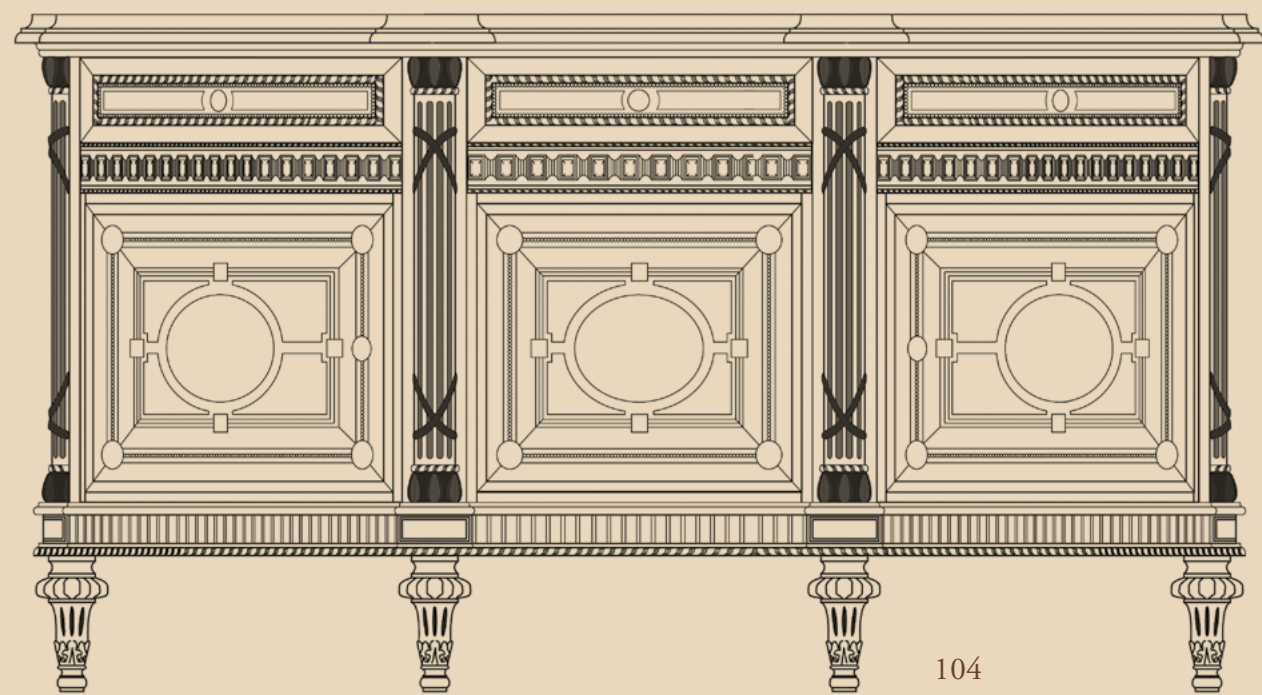

IMPERIAL

IMPERIAL

WWW.MODENESEGASTONE.COM

Living

Dining

Bedroom

pag.
04

14857 MIRROR
cm: L 67 D 10 H 170

pag.
06

14853 COLUMN VASE STAND
cm: Ø 50 H 124

14854 MIRROR
cm: L 141 D 10 H 146

14148 SIDEBOARD
cm: L 170 D 68 H 92

pag.
07

14855 MIRROR
cm: L 120 D 12 H 180

14856 CONSOLE
cm: L 162 D 55 H 93

pag.
08