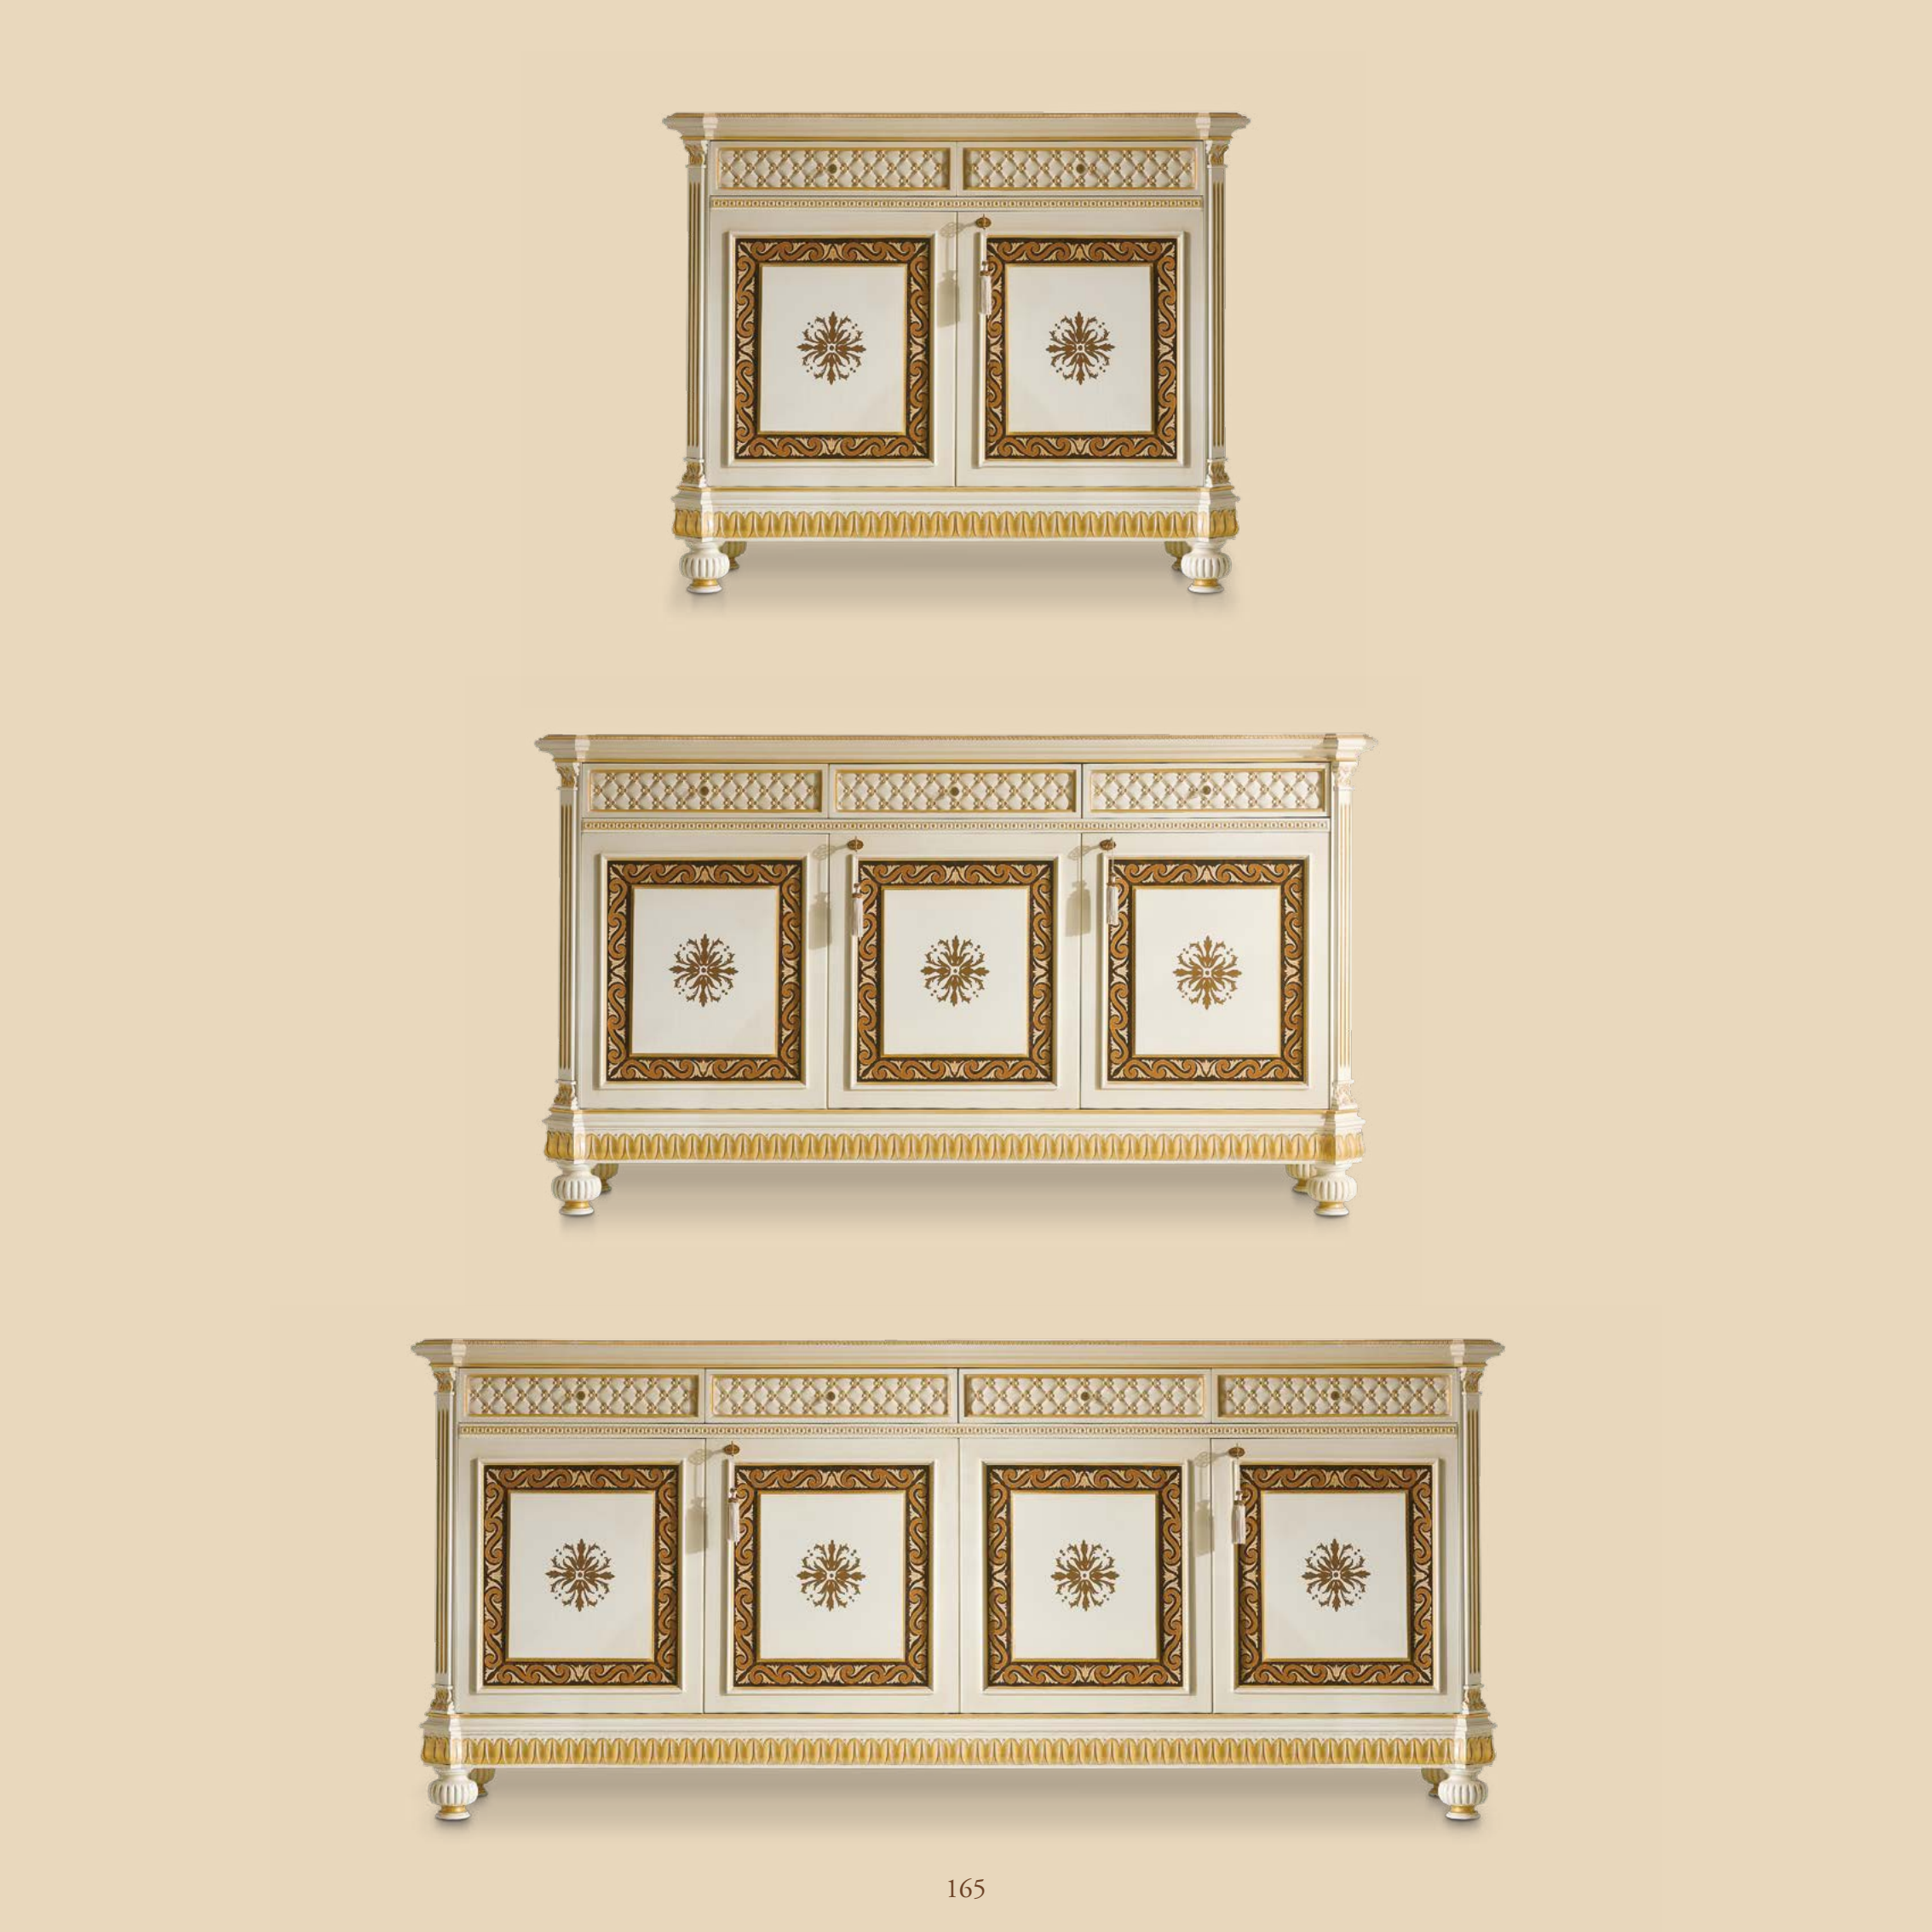

IMPERIAL

IMPERIAL

WWW.MODENESEGASTONE.COM

Living

Dining

Bedroom

pag.
04

14857 MIRROR
cm: L 67 D 10 H 170

pag.
06

14853 COLUMN VASE STAND
cm: Ø 50 H 124

14854 MIRROR
cm: L 141 D 10 H 146

14148 SIDEBOARD
cm: L 170 D 68 H 92

pag.
07

14855 MIRROR
cm: L 120 D 12 H 180

14856 CONSOLE
cm: L 162 D 55 H 93

pag.
08