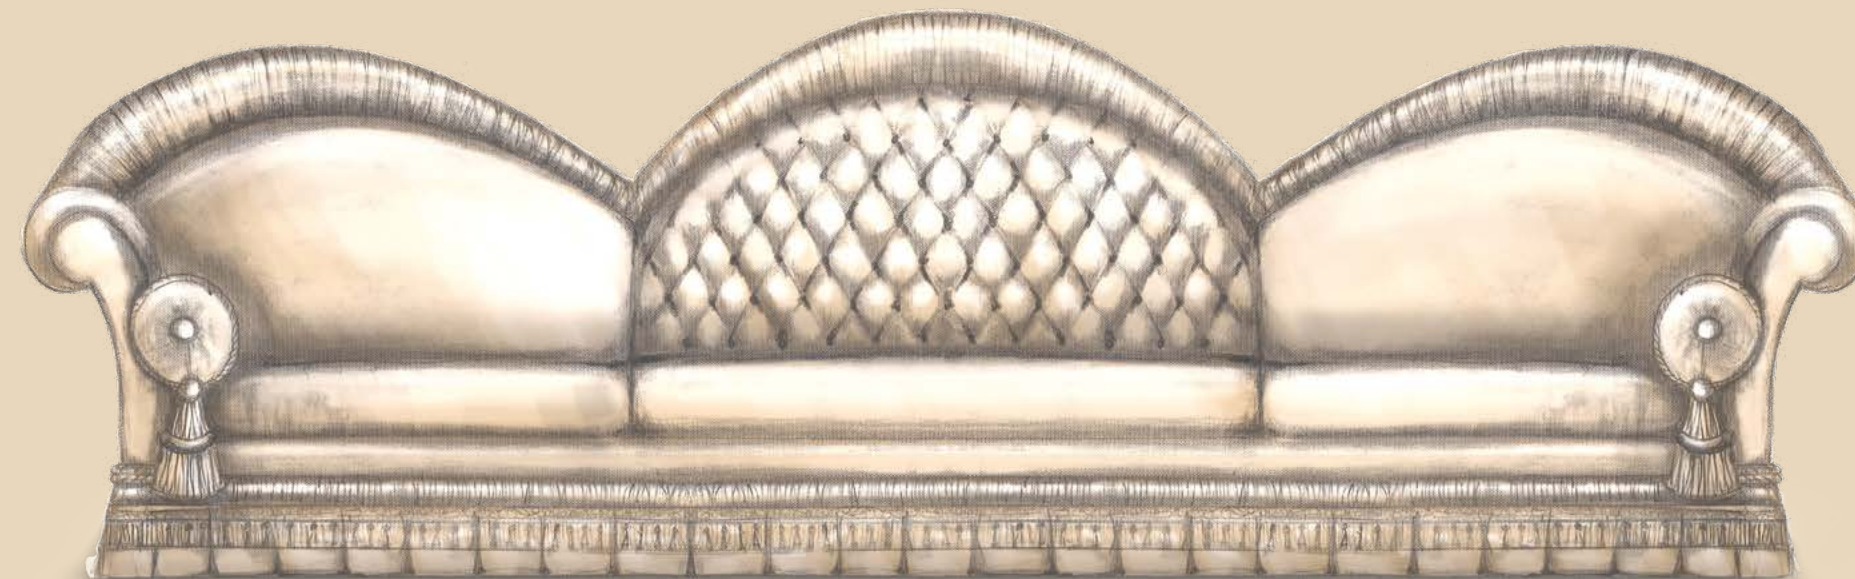

IMPERIAL

IMPERIAL

WWW.MODENESEGASTONE.COM

Living

Dining

Bedroom

pag.
04

14857 MIRROR
cm: L 67 D 10 H 170

pag.
06

14853 COLUMN VASE STAND
cm: Ø 50 H 124

14854 MIRROR
cm: L 141 D 10 H 146

14148 SIDEBOARD
cm: L 170 D 68 H 92

pag.
07

14855 MIRROR
cm: L 120 D 12 H 180

14856 CONSOLE
cm: L 162 D 55 H 93

pag.
08