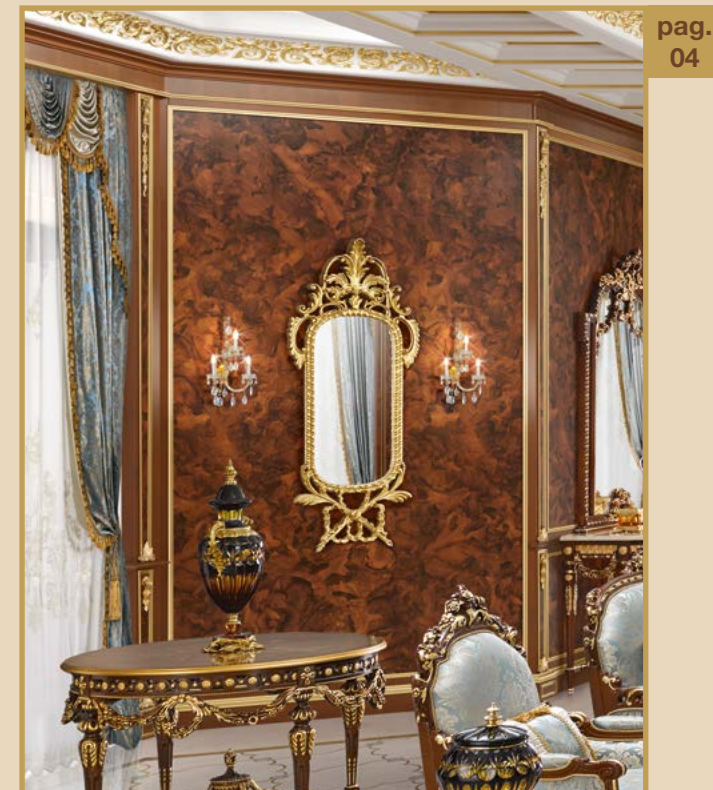

IMPERIAL

IMPERIAL

WWW.MODENESEGASTONE.COM

Living

Dining

Bedroom

pag.
04

14857 MIRROR
cm: L 67 D 10 H 170

pag.
06

14853 COLUMN VASE STAND
cm: Ø 50 H 124

14854 MIRROR
cm: L 141 D 10 H 146

14148 SIDEBOARD
cm: L 170 D 68 H 92

pag.
07

14855 MIRROR
cm: L 120 D 12 H 180

14856 CONSOLE
cm: L 162 D 55 H 93

pag.
08