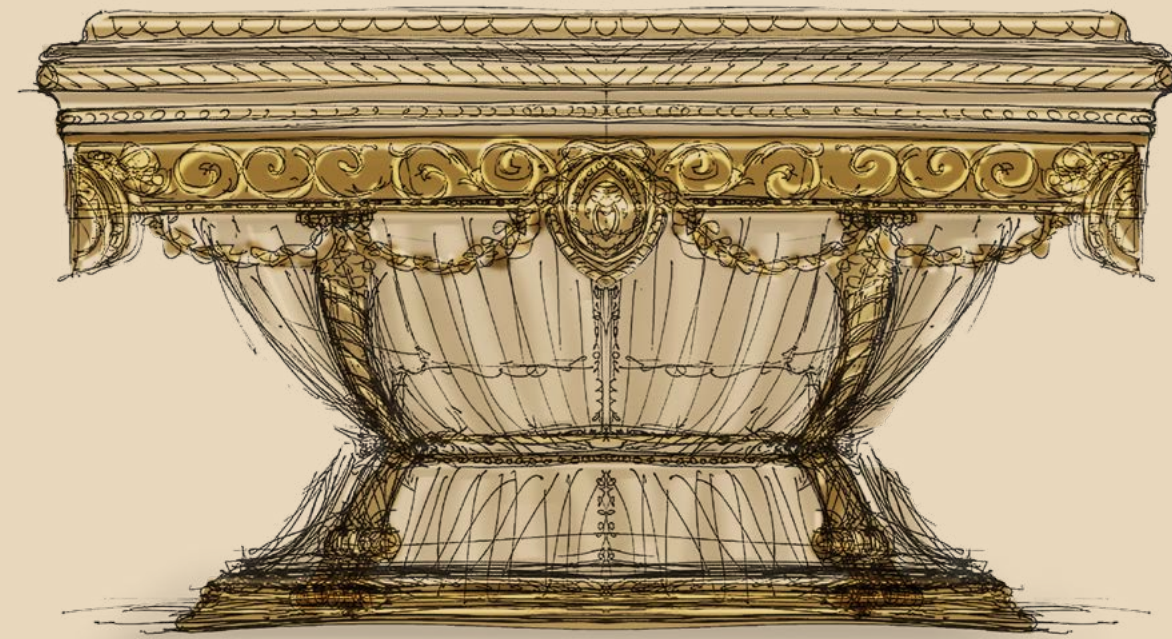

IMPERIAL

IMPERIAL

WWW.MODENESEGASTONE.COM

Living

Dining

Bedroom

pag.
04

14857 MIRROR
cm: L 67 D 10 H 170

pag.
06

14853 COLUMN VASE STAND
cm: Ø 50 H 124

14854 MIRROR
cm: L 141 D 10 H 146

14148 SIDEBOARD
cm: L 170 D 68 H 92

pag.
07

14855 MIRROR
cm: L 120 D 12 H 180

14856 CONSOLE
cm: L 162 D 55 H 93

pag.
08