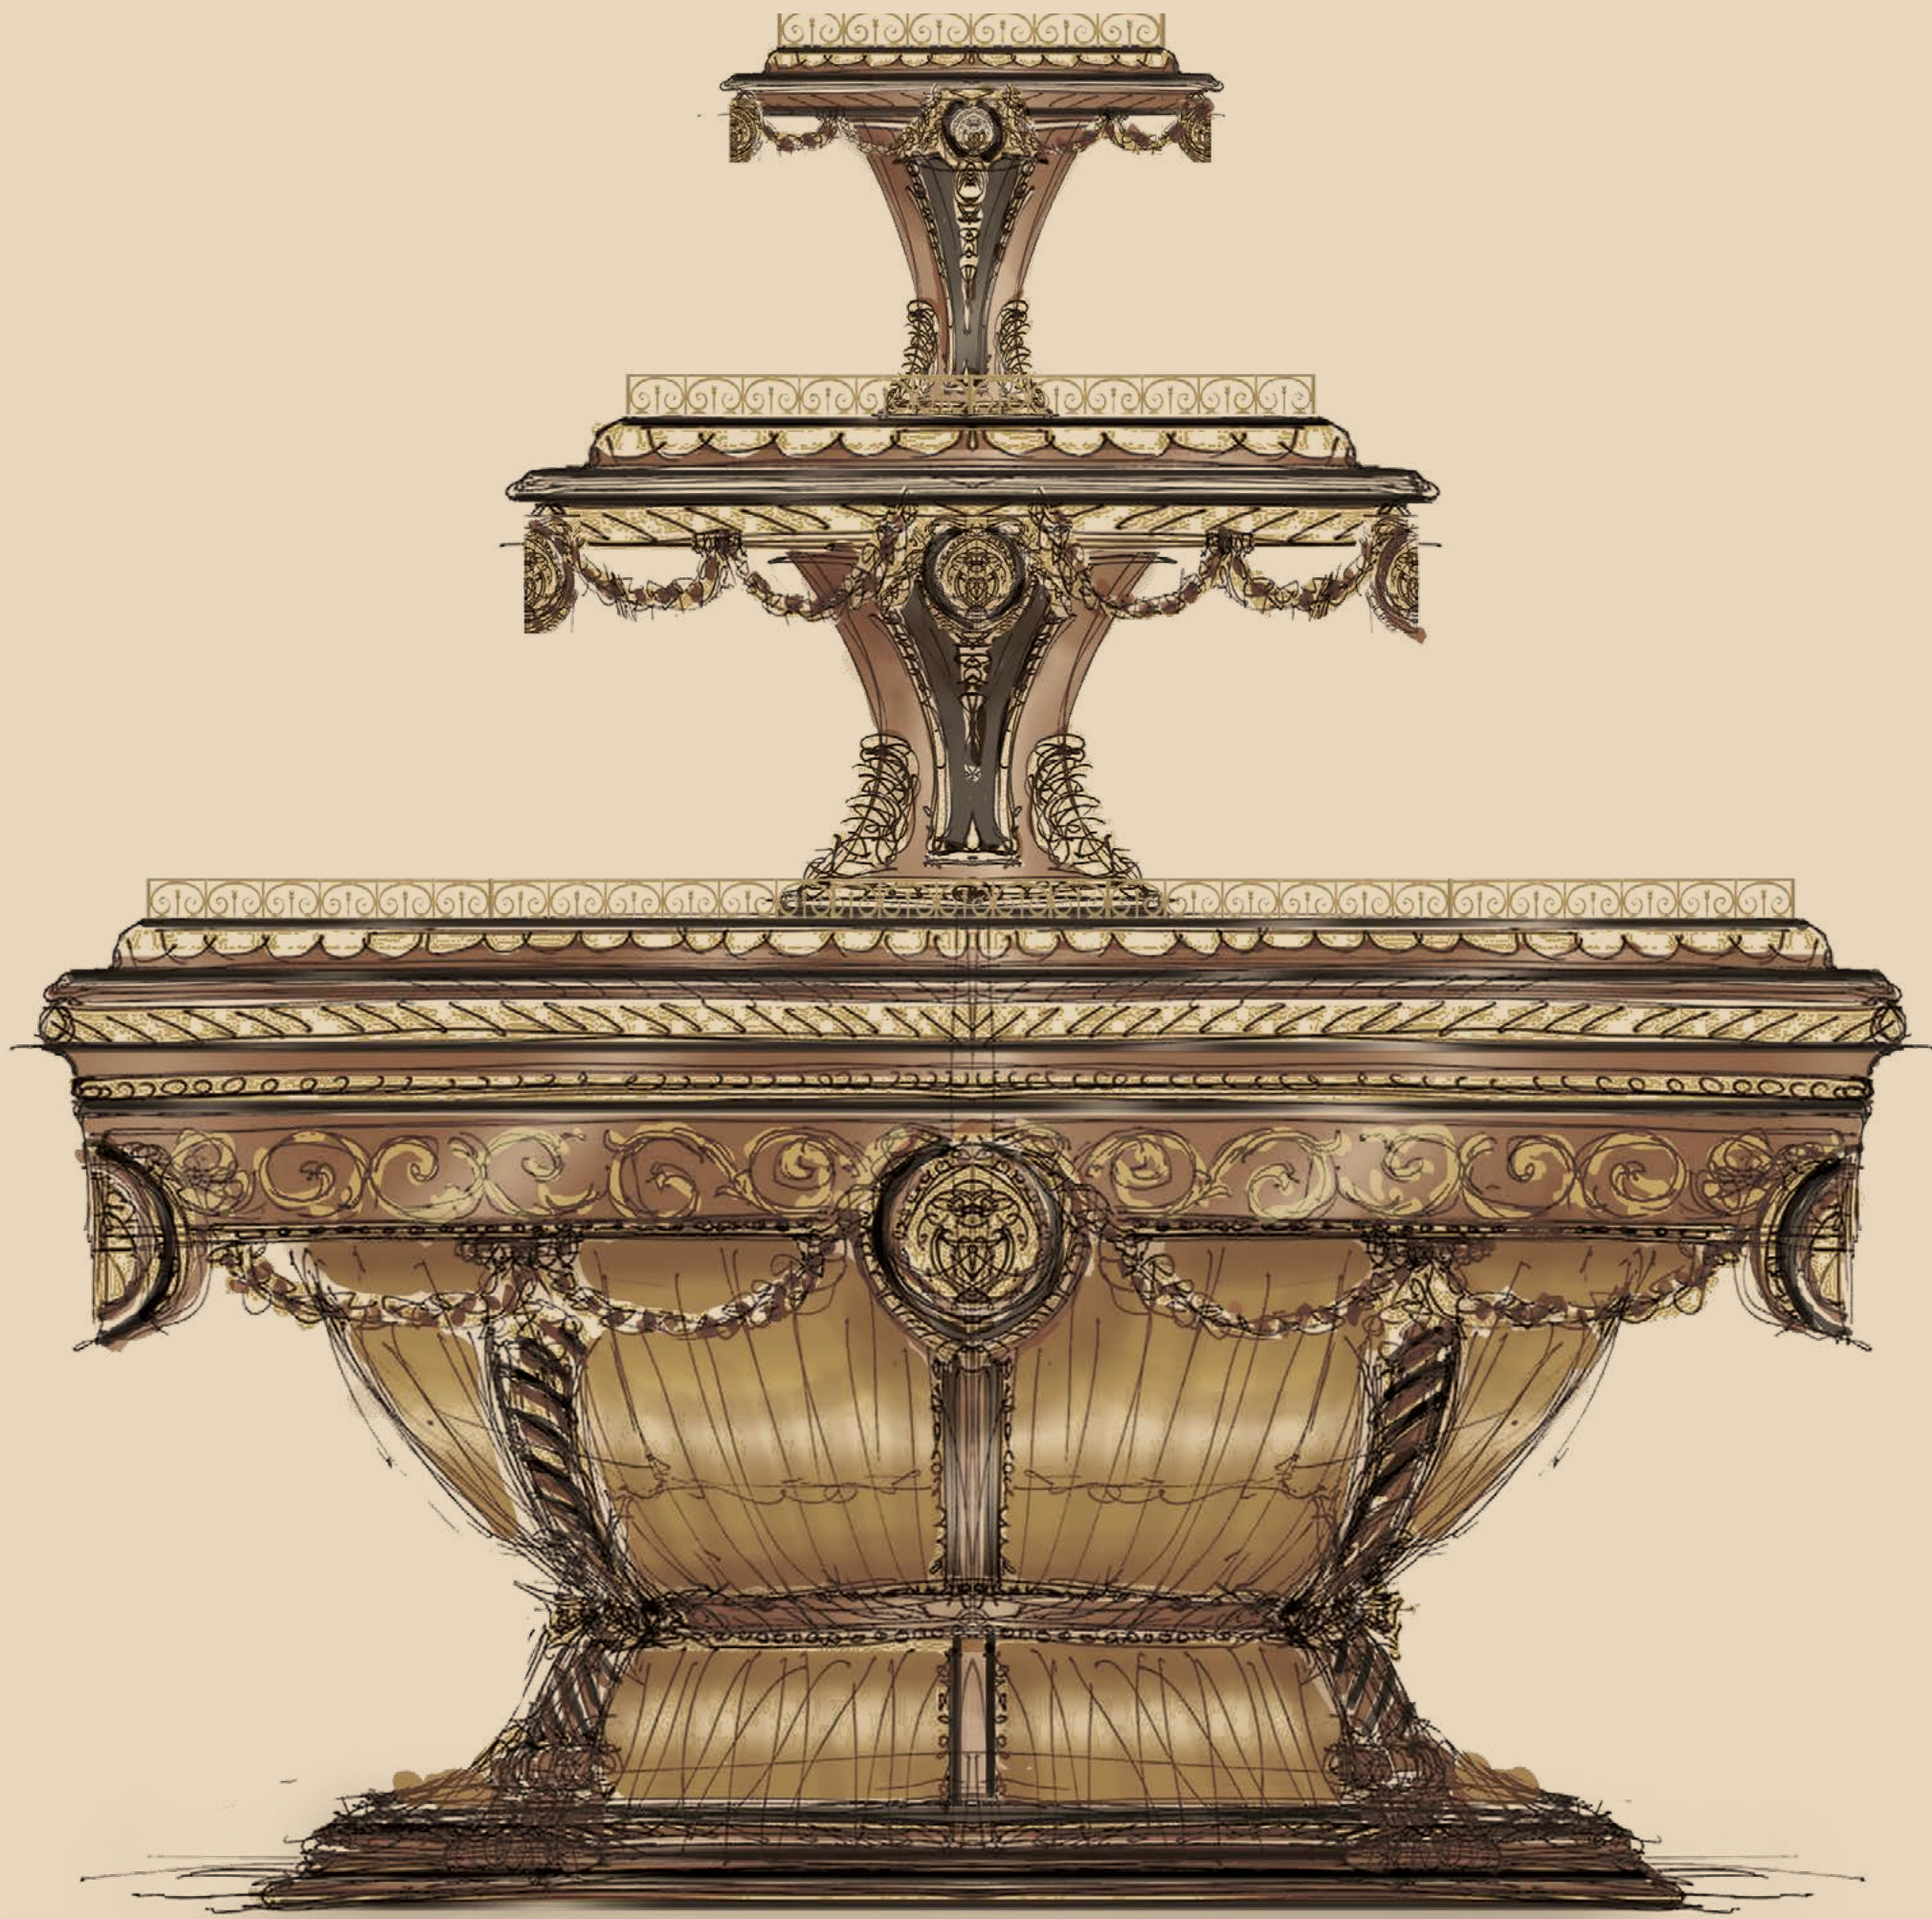

IMPERIAL

IMPERIAL

WWW.MODENESEGASTONE.COM

Living

Dining

Bedroom

pag.
04

14857 MIRROR
cm: L 67 D 10 H 170

pag.
06

14853 COLUMN VASE STAND
cm: Ø 50 H 124

14854 MIRROR
cm: L 141 D 10 H 146

14148 SIDEBOARD
cm: L 170 D 68 H 92

pag.
07

14855 MIRROR
cm: L 120 D 12 H 180

14856 CONSOLE
cm: L 162 D 55 H 93

pag.
08