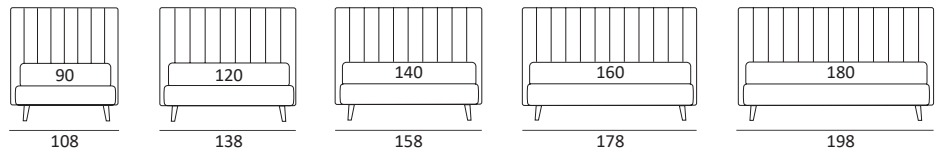

NOVEL STYLE LIFT

DI SERIE:
Piede in legno **Log** h cm 18, colore wengè

OPTIONAL:
Piede in legno **Log** e **Classic** h cm 18, colori bianco, naturale, wengè
Piede in metallo **Bill** h cm 18, finitura marrone moka

AS STANDARD:
Log wooden foot H 18 cm, colour: wenge

OPTIONALS:
Log and **Classic** wooden foot H 18 cm, colours: white, natural, wenge
Bill metal foot H 18 cm, brown mocha finish

PIEDI IN LEGNO WOOD FEET

PIEDI IN METALLO METAL FEET