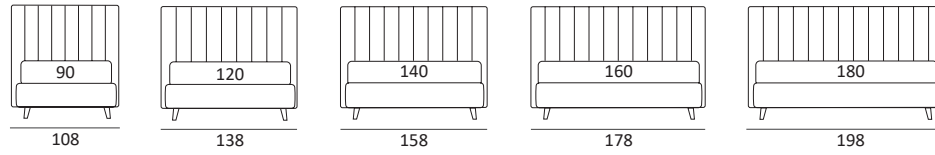

NOVEL STYLE

DI SERIE:
Piede in legno **Cubic** h cm 6, colore wengè

OPTIONAL:
Piede in legno **Cubic** h cm 6-10, colori grigio, wengè
Piede in legno **Classic** h cm 10, colori bianco, naturale, wengè
Ruote Carry

AS STANDARD:
Cubic wooden foot H 6 cm, colour: wenge

OPTIONALS:
Cubic wooden foot H 6-10 cm, colours: grey, wenge
Classic wooden foot H 10 cm, colours: white, natural, wenge
Carry wheels

NOVEL STYLE COMPATTO

Piede **CUBIC**
H cm 6-10, colori grigio, wengè
H 6-10 cm, colours grey, wenge

Piede **CLASSIC**
H cm 10, colori bianco, naturale, wengè
H 10 cm, colours white, natural, wengè

Piede **CLASSIC**
H cm 14-18, colori bianco, naturale, wengè
H 14-18 cm, colours white, natural, wengè