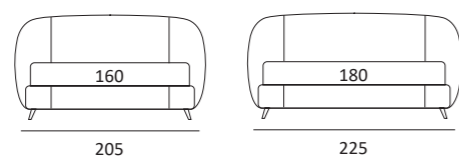

SET

DI SERIE:
Piede in legno **Cubic** h cm 6, colore wengè

OPTIONAL:
Piede in legno **Cubic** h cm 6-10, colori grigio, wengè
Ruote **Carry**

AS STANDARD:
Cubic wooden foot H 6 cm, colour: wenge

OPTIONALS:
Cubic wooden foot H 6-10 cm, colours: grey, wenge
Carry wheels

SET COMPATTO

DI SERIE:
Piede in legno **Log** h cm 14, colore wengè

OPTIONAL:
Piede in legno **Log** h cm 14, colori bianco, naturale
Piede in metallo **Bill** e **Tube** h cm 14, finitura marrone moka
Piede in metallo **Glam** e **Wily** h cm 14, finitura cromo, colori polvere, seta
Piede in metallo **Hop** h cm 14, finitura manganese

RUOTA WHEEL

Ruota **CARRY**
H cm 8
H 8 cm