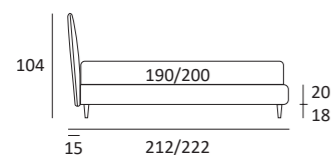

SET

DI SERIE:
Piede in legno **Cubic** h cm 6, colore wengè

OPTIONAL:
Piede in legno **Cubic** h cm 6-10, colori grigio, wengè
Ruote **Carry**

AS STANDARD:
Cubic wooden foot H 6 cm, colour: wenge

OPTIONALS:
Cubic wooden foot H 6-10 cm, colours: grey, wenge
Carry wheels

SET COMPATTO

DI SERIE:
Piede in legno **Log** h cm 14, colore wengè

OPTIONAL:
Piede in legno **Log** h cm 14, colori bianco, naturale
Piede in metallo **Bill** e **Tube** h cm 14, finitura marrone moka
Piede in metallo **Glam** e **Wily** h cm 14, finitura cromo, colori polvere, seta
Piede in metallo **Hop** h cm 14, finitura manganese

AS STANDARD:
Log wooden foot H 14 cm, colour: wenge

OPTIONALS:
Log wooden foot H 14 cm, colours: white, natural
Bill and **Tube** metal foot H 14 cm, brown mocha finish
Glam and **Wily** metal foot H 14 cm, chrome finish, colours: powder, silk
Hop metal foot H 14 cm, manganese finish

SET LIFT

DI SERIE:
Piede in legno **Log** h cm 18, colore wengè

OPTIONAL:
Piede in legno **Log** h cm 18, colori bianco, naturale
Piede in metallo **Bill** e **Tube** h cm 18, finitura marrone moka
Piede in metallo **Glam** e **Wily** h cm 18, finitura cromo, colori polvere, seta
Piede in metallo **Hop** h cm 18, finitura manganese

AS STANDARD:
Log wooden foot H 18 cm, colour: wenge

OPTIONALS:
Log wooden foot H 18 cm, colours: white, natural
Bill and **Tube** metal foot H 18 cm, brown mocha finish
Glam and **Wily** metal foot H 18 cm, chrome finish, colours: powder, silk
Hop metal foot H 18 cm, manganese finish

Tipologie piedi e ruote / Feet and Wheels

PIEDI IN LEGNO WOOD FEET

PIEDI IN METALLO METAL FEET

RUOTA WHEEL