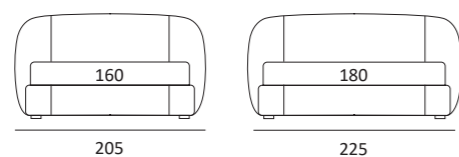

SET

DI SERIE:
Piede in legno **Cubic** h cm 6, colore wengè

OPTIONAL:
Piede in legno **Cubic** h cm 6-10, colori grigio, wengè
Ruote **Carry**

AS STANDARD:
Cubic wooden foot H 6 cm, colour: wenge

OPTIONALS:
Cubic wooden foot H 6-10 cm, colours: grey, wenge
Carry wheels

RUOTA WHEEL

Ruota **CARRY**
H cm 8
H 8 cm