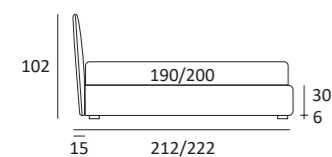

SET

DI SERIE:
Piede in legno **Cubic** h cm 6, colore wengè

OPTIONAL:
Piede in legno **Cubic** h cm 6-10, colori grigio, wengè
Ruote **Carry**

AS STANDARD:
Cubic wooden foot H 6 cm, colour: wenge

OPTIONALS:
Cubic wooden foot H 6-10 cm, colours: grey, wenge
Carry wheels

RUOTA WHEEL

Ruota **CARRY**
H cm 8
H 8 cm