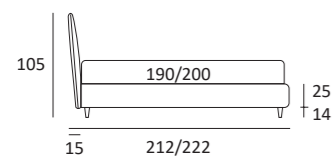

SET COMPATTO