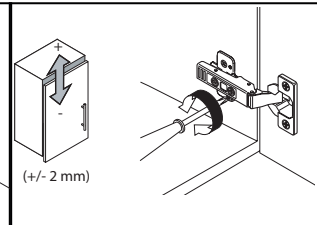

O (x8)

MPC04CL05

i (x16)

TSP Ø 3.5x16

O x 8
i x 16

16

LUSSO DAY

17