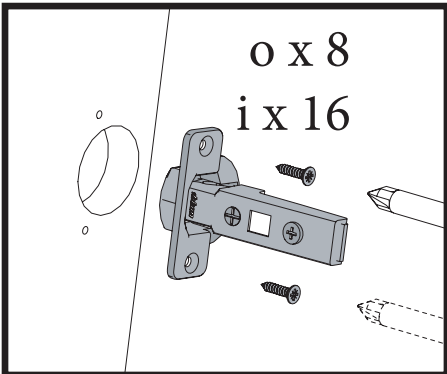

O (x8)

MPC04CL05

i (x16)

TSP Ø 3.5x16

O x 8
i x 16

16

LUSSO DAY

17