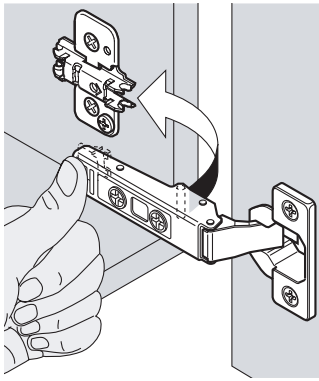

O (x8)

MPC04CL05

i (x16)

TSP Ø 3.5x16

O x 8
i x 16

16

LUSSO DAY

17