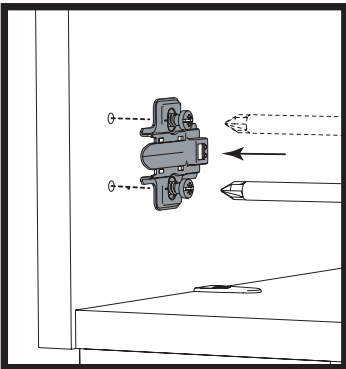

n (x8)

MPC04BA04