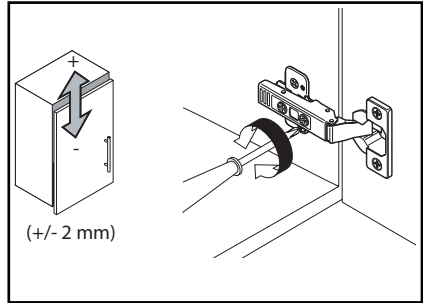

O (x8)

MPC04CL05

i (x16)

TSP Ø 3.5x16

O x 8
i x 16

16

LUSSO DAY

17