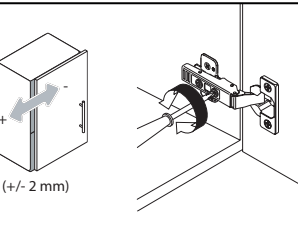

O (x8)

MPC04CL05

i (x16)

TSP Ø 3.5x16

O x 8
i x 16

16

LUSSO DAY

17