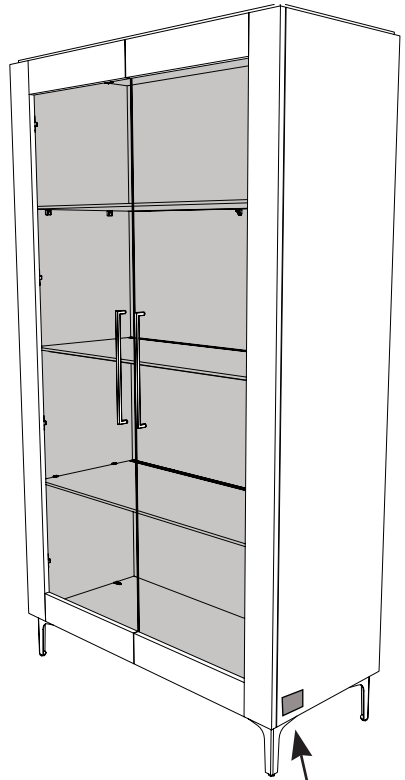

FIDIA DAY

LUSSO DAY