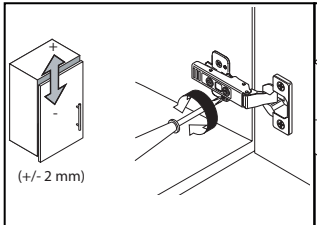

O (x8)

MPC04CL05

i (x16)

TSP Ø 3.5x16

O x 8
i x 16

16

LUSSO DAY

17