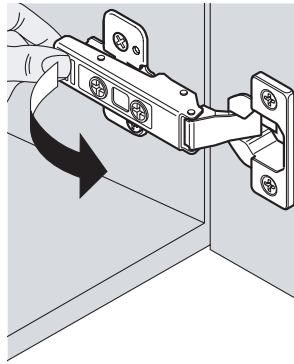

O (x8)

MPC04CL05

i (x16)

TSP Ø 3.5x16

O x 8
i x 16

16

LUSSO DAY

17