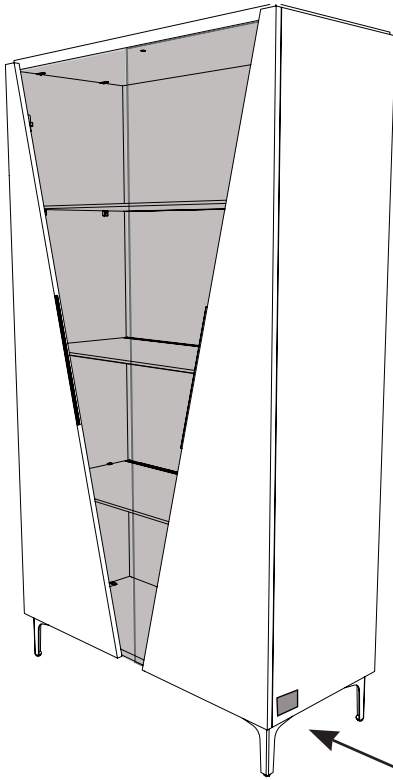

FIDIA DAY

LUSSO DAY