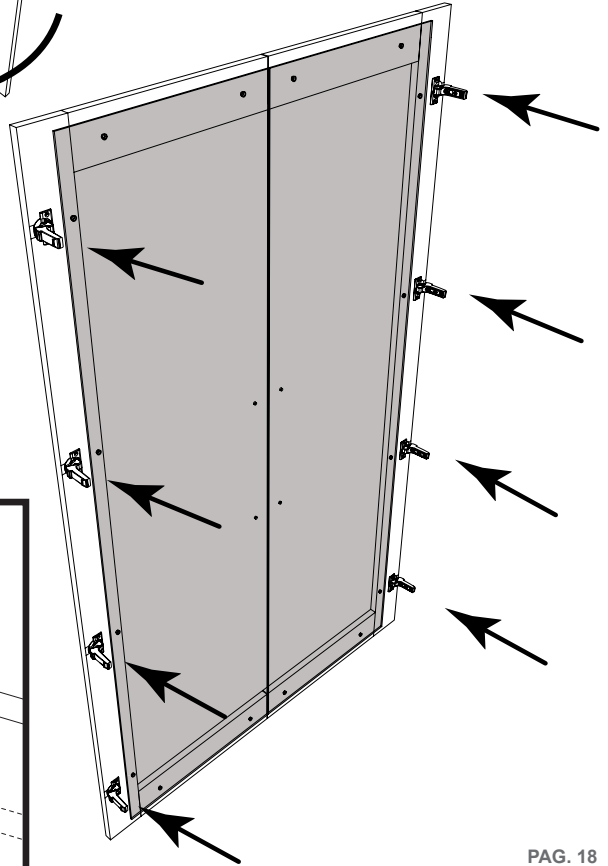

O (x8)

MPC04CL05

i (x16)

TSP Ø 3.5x16

O x 8
i x 16

16

LUSSO DAY

17