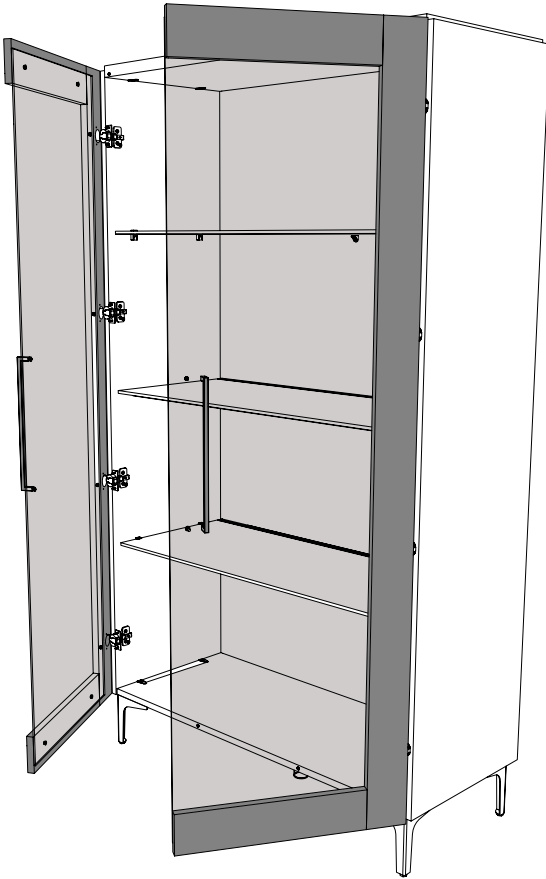

O (x8)

MPC04CL05

i (x16)

TSP Ø 3.5x16

O x 8
i x 16

16

LUSSO DAY

17