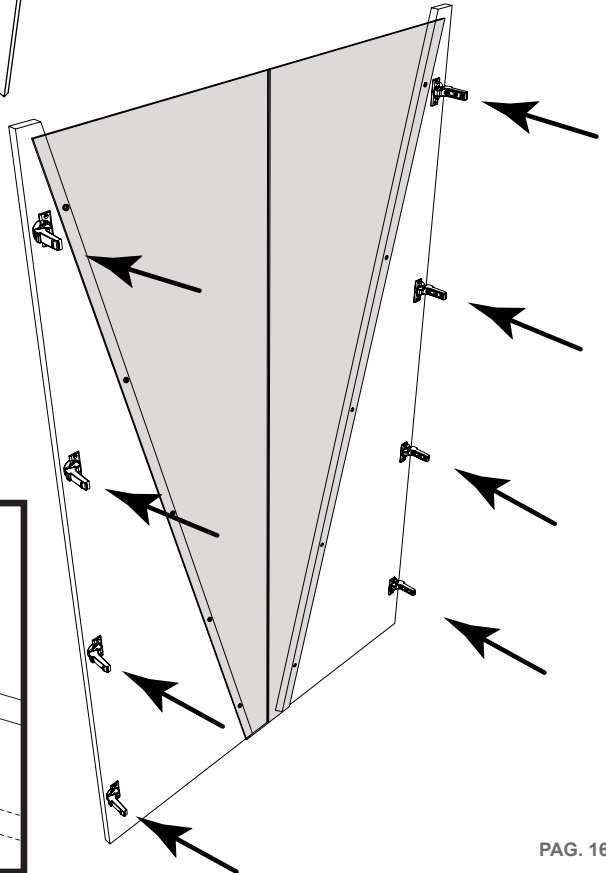

O (x8)

MPC04CL05

i (x16)

TSP Ø 3.5x16

O x 8
i x 16

16

LUSSO DAY

17