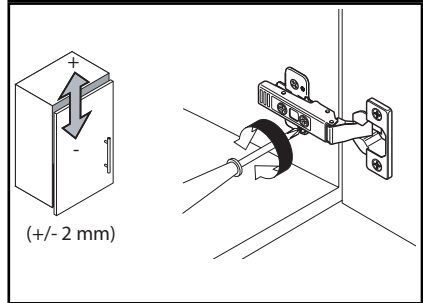

O (x8)

MPC04CL05

i (x16)

TSP Ø 3.5x16

O x 8
i x 16

16

LUSSO DAY

17