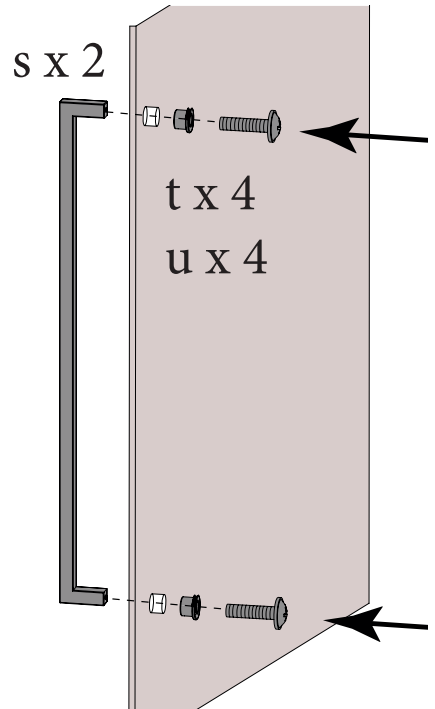

O (x8)

MPC04CL05

i (x16)

TSP Ø 3.5x16

O x 8
i x 16

16

LUSSO DAY

17