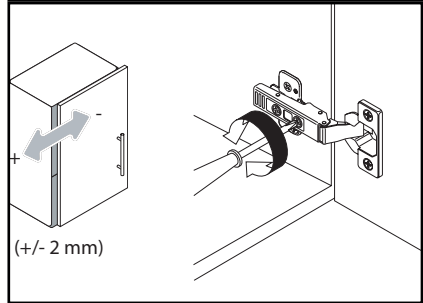

O (x8)

MPC04CL05

i (x16)

TSP Ø 3.5x16

O x 8
i x 16

16

LUSSO DAY

17