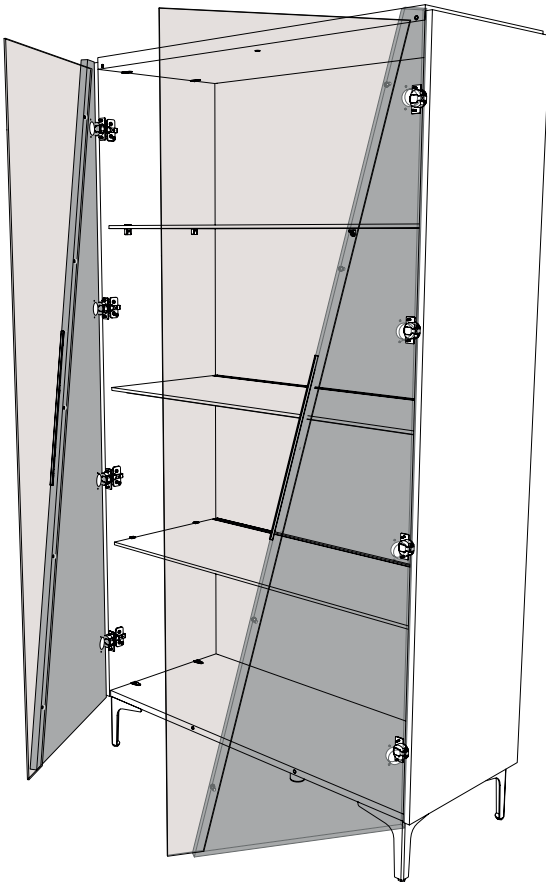

O (x8)

MPC04CL05

i (x16)

TSP Ø 3.5x16

O x 8
i x 16

16

LUSSO DAY

17