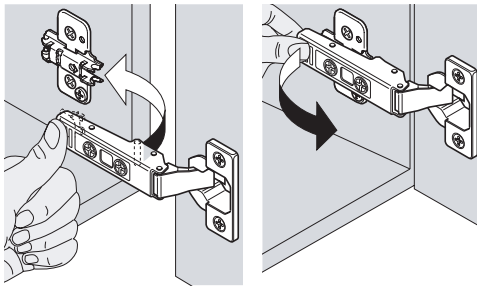

O (x8)

MPC04CL05

i (x16)

TSP Ø 3.5x16

O x 8
i x 16

16

LUSSO DAY

17