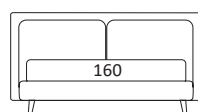

FLUX LIFT

128

158

178

198

218

Cuscini reclinabili
Recliner cushions

DI SERIE:
Piede in legno **Log** h cm 18, colore wengè