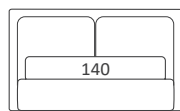

FLUX

128

158

178

198

218

Cuscini reclinabili
Recliner cushions

DI SERIE:
Piede in legno **Cubic** h cm 6, colore wengè

Piede **WILY**
H cm 14-18-24, finitura cromo, colori polvere, seta
H 14-18-24 cm, chrome finish, colours powder, silk

RUOTA WHEEL

Ruota **CARRY**
H cm 8
H 8 cm