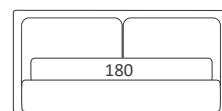

FLUX

128

158

178

198

218

Cuscini reclinabili
Recliner cushions

DI SERIE:
Piede in legno **Cubic** h cm 6, colore wengè