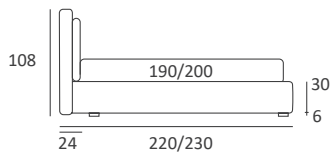

FLUX

128

158

178

198

218

Cuscini reclinabili
Recliner cushions

DI SERIE:
Piede in legno **Cubic** h cm 6, colore wengè

OPTIONAL:
Piede in legno **Cubic** h cm 6-10, colori grigio, wengè
Ruote **Carry**

AS STANDARD:
Cubic wooden foot H 6 cm, colour: wenge

OPTIONALS:
Cubic wooden foot H 6-10 cm, colours: grey, wenge
Carry wheels

Piede **WILY**
H cm 14-18-24, finitura cromo, colori polvere, seta
H 14-18-24 cm, chrome finish, colours powder, silk

RUOTA WHEEL

Ruota **CARRY**
H cm 8
H 8 cm