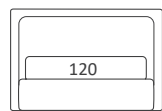

FLUX

128

158

178

198

218

Cuscini reclinabili
Recliner cushions

DI SERIE:
Piede in legno **Cubic** h cm 6, colore wengè