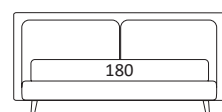

FLUX LIFT

128

158

178

198

218

Cuscini reclinabili
Recliner cushions

DI SERIE:
Piede in legno **Log** h cm 18, colore wengè