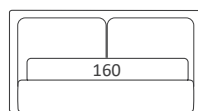

FLUX

128

158

178

198

218

Cuscini reclinabili
Recliner cushions

DI SERIE:
Piede in legno **Cubic** h cm 6, colore wengè