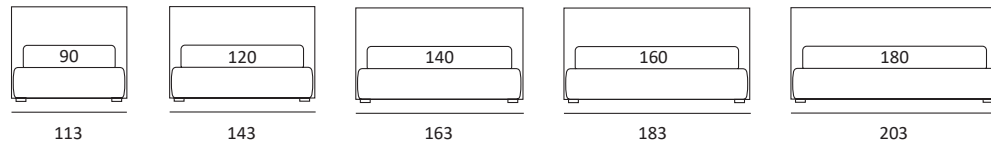

## RELAXED

DI SERIE:  
Piede in legno **Cubic** h cm 6, colore wengè

OPTIONAL:  
Piede in legno **Cubic** h cm 6-10, colori grigio, wengè

AS STANDARD:  
**Cubic** wooden foot H 6 cm, colour: wenge

OPTIONALS:  
**Cubic** wooden foot H 6-10 cm, colours: grey, wenge

## PIEDI IN LEGNO WOOD FEET

Piede **CUBIC**  
H cm 6-10, colori grigio, wengè  
H 6-10 cm, colours grey, wenge