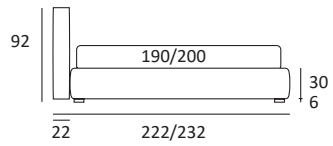

## RELAXED

DI SERIE:  
Piede in legno **Cubic** h cm 6, colore wengè

OPTIONAL:  
Piede in legno **Cubic** h cm 6-10, colori grigio, wengè

AS STANDARD:  
**Cubic** wooden foot H 6 cm, colour: wenge

OPTIONALS:  
**Cubic** wooden foot H 6-10 cm, colours: grey, wenge

## PIEDI IN LEGNO WOOD FEET

Piede **CUBIC**  
H cm 6-10, colori grigio, wengè  
H 6-10 cm, colours grey, wenge