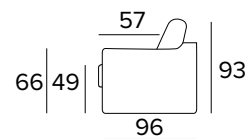

DIVANO FISSO 2 POSTI
2 SEATER FIXED SOFA

DIVANO LETTO 2 POSTI
2 SEATER SOFA BED

MATERASSO / MATTRESS
CM 120x196 / H 17

DIVANO FISSO 3 POSTI
3 SEATER FIXED SOFA

DIVANO LETTO 3 POSTI
3 SEATER SOFA BED

MATERASSO / MATTRESS
CM 140x196 / H 17

DIVANO FISSO MAXI
MAXI SEATER FIXED SOFA

DIVANO LETTO MAXI
MAXI SEATER SOFA BED

MATERASSO / MATTRESS
CM 160x196 / H 17

OPZIONE POGGIATESTA (MOD. MAGIC)
HEADREST OPTION (MOD. MAGIC)

OPZIONE CUSCINO DECÒ
DECÒ PILLOW OPTION