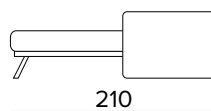

DIVANO FISSO 2 POSTI
2 SEATER FIXED SOFA

DIVANO LETTO 2 POSTI
2 SEATER SOFA BED

MATERASSO / MATTRESS
CM 120x196 / H 17

DIVANO FISSO 3 POSTI
3 SEATER FIXED SOFA

DIVANO LETTO 3 POSTI
3 SEATER SOFA BED

MATERASSO / MATTRESS
CM 140x196 / H 17

DIVANO FISSO MAXI
MAXI SEATER FIXED SOFA

DIVANO LETTO MAXI
MAXI SEATER SOFA BED

MATERASSO / MATTRESS
CM 160x196 / H 17

OPZIONE POGGIATESTA (MOD. MAGIC)
HEADREST OPTION (MOD. MAGIC)

OPZIONE CUSCINO DECÒ
DECÒ PILLOW OPTION