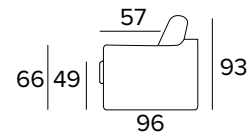

DIVANO FISSO 2 POSTI
2 SEATER FIXED SOFA

DIVANO LETTO 2 POSTI
2 SEATER SOFA BED

MATERASSO / MATTRESS
CM 120x196 / H 17

DIVANO FISSO 3 POSTI
3 SEATER FIXED SOFA

DIVANO LETTO 3 POSTI
3 SEATER SOFA BED

MATERASSO / MATTRESS
CM 140x196 / H 17

DIVANO FISSO MAXI
MAXI SEATER FIXED SOFA

DIVANO LETTO MAXI
MAXI SEATER SOFA BED

MATERASSO / MATTRESS
CM 160x196 / H 17

OPZIONE POGGIATESTA (MOD. MAGIC)
HEADREST OPTION (MOD. MAGIC)

OPZIONE CUSCINO DECÒ
DECÒ PILLOW OPTION