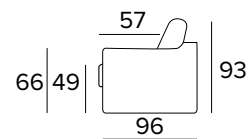

DIVANO FISSO 2 POSTI
2 SEATER FIXED SOFA

DIVANO LETTO 2 POSTI
2 SEATER SOFA BED

MATERASSO / MATTRESS
CM 120x196 / H 17

DIVANO FISSO 3 POSTI
3 SEATER FIXED SOFA

DIVANO LETTO 3 POSTI
3 SEATER SOFA BED

MATERASSO / MATTRESS
CM 140x196 / H 17

DIVANO FISSO MAXI
MAXI SEATER FIXED SOFA

DIVANO LETTO MAXI
MAXI SEATER SOFA BED

MATERASSO / MATTRESS
CM 160x196 / H 17

OPZIONE POGGIATESTA (MOD. MAGIC)
HEADREST OPTION (MOD. MAGIC)

OPZIONE CUSCINO DECÒ
DECÒ PILLOW OPTION