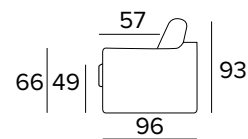

DIVANO FISSO 2 POSTI
2 SEATER FIXED SOFA

DIVANO LETTO 2 POSTI
2 SEATER SOFA BED

MATERASSO / MATTRESS
CM 120x196 / H 17

DIVANO FISSO 3 POSTI
3 SEATER FIXED SOFA

DIVANO LETTO 3 POSTI
3 SEATER SOFA BED

MATERASSO / MATTRESS
CM 140x196 / H 17

DIVANO FISSO MAXI
MAXI SEATER FIXED SOFA

DIVANO LETTO MAXI
MAXI SEATER SOFA BED

MATERASSO / MATTRESS
CM 160x196 / H 17

OPZIONE POGGIATESTA (MOD. MAGIC)
HEADREST OPTION (MOD. MAGIC)

OPZIONE CUSCINO DECÒ
DECÒ PILLOW OPTION