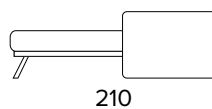

DIVANO FISSO 2 POSTI
2 SEATER FIXED SOFA

DIVANO LETTO 2 POSTI
2 SEATER SOFA BED

MATERASSO / MATTRESS
CM 120x196 / H 17

DIVANO FISSO 3 POSTI
3 SEATER FIXED SOFA

DIVANO LETTO 3 POSTI
3 SEATER SOFA BED

MATERASSO / MATTRESS
CM 140x196 / H 17

DIVANO FISSO MAXI
MAXI SEATER FIXED SOFA

DIVANO LETTO MAXI
MAXI SEATER SOFA BED

MATERASSO / MATTRESS
CM 160x196 / H 17

OPZIONE POGGIATESTA (MOD. MAGIC)
HEADREST OPTION (MOD. MAGIC)

OPZIONE CUSCINO DECÒ
DECÒ PILLOW OPTION