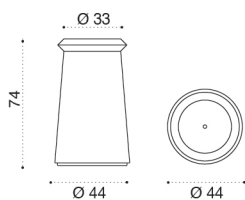

Compo Calla (Agapantus + Calla)

Bulbi

Lilium Ø67 H52cm

→ 40 | info pack on request

Item

- BULICS04
- BULICS05
- BULICS06

Description

- Grigio carbone
- Rosso mattone
- Verde foglia

Dahlia Ø75 H47cm

→ 37 | info pack on request

- BUDHCS04
- BUDHCS05
- BUDHCS06

- Grigio carbone
- Rosso mattone
- Verde foglia

Allium Ø65 H67cm

→ 36 | info pack on request

- BUALCS04
- BUALCS05
- BUALCS06

- Grigio carbone
- Rosso mattone
- Verde foglia

Agapantus Ø44 H74cm

→ 32 | info pack on request

- BUAGCS04
- BUAGCS05
- BUAGCS06

- Grigio carbone
- Rosso mattone
- Verde foglia

Bulbi

Design: Studio Pepe

Crocus Ø73 H27cm

→ 21 | info pack on request

Item

- BUCRCS04
- BUCRCS05
- BUCRCS06

Description

- Grigio carbone
- Rosso mattone
- Verde foglia

Calla Ø42 H35cm

→ 27 | info pack on request

- BUCLCS04
- BUCLCS05
- BUCLCS06

- Grigio carbone
- Rosso mattone
- Verde foglia