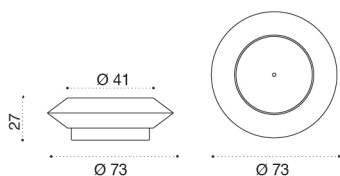

Dahlia Ø75 H47cm

→ 37 | info pack on request

- BUDHCS04
- BUDHCS05
- BUDHCS06

- Grigio carbone
- Rosso mattone
- Verde foglia

Allium Ø65 H67cm

→ 36 | info pack on request

- BUALCS04
- BUALCS05
- BUALCS06

- Grigio carbone
- Rosso mattone
- Verde foglia

Agapantus Ø44 H74cm

→ 32 | info pack on request

- BUAGCS04
- BUAGCS05
- BUAGCS06

- Grigio carbone
- Rosso mattone
- Verde foglia

Bulbi

Design: Studio Pepe

Crocus Ø73 H27cm

→ 21 | info pack on request

Item

- BUCRCS04
- BUCRCS05
- BUCRCS06

Description

- Grigio carbone
- Rosso mattone
- Verde foglia

Calla Ø42 H35cm

→ 27 | info pack on request

- BUCLCS04
- BUCLCS05
- BUCLCS06

- Grigio carbone
- Rosso mattone
- Verde foglia