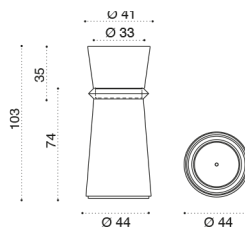

Compo Calla (Agapantus + Calla)

Bulbi

Lilium Ø67 H52cm

→ 40 | info pack on request

Item

- BULICS04
- BULICS05
- BULICS06

Description

- Grigio carbone
- Rosso mattone
- Verde foglia

Dahlia Ø75 H47cm

→ 37 | info pack on request

- BUDHCS04
- BUDHCS05
- BUDHCS06

- Grigio carbone
- Rosso mattone
- Verde foglia

Allium Ø65 H67cm

→ 36 | info pack on request

- BUALCS04
- BUALCS05
- BUALCS06

- Grigio carbone
- Rosso mattone
- Verde foglia

Agapantus Ø44 H74cm

→ 32 | info pack on request

- BUAGCS04
- BUAGCS05
- BUAGCS06

- Grigio carbone
- Rosso mattone
- Verde foglia

Bulbi

Design: Studio Pepe

Crocus Ø73 H27cm

→ 21 | info pack on request

Item

- BUCRCS04
- BUCRCS05
- BUCRCS06

Description

- Grigio carbone
- Rosso mattone
- Verde foglia

Calla Ø42 H35cm

→ 27 | info pack on request

- BUCLCS04
- BUCLCS05
- BUCLCS06

- Grigio carbone
- Rosso mattone
- Verde foglia