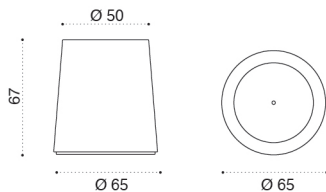

Dahlia Ø75 H47cm

→ 37 | info pack on request

- BUDHCS04
- BUDHCS05
- BUDHCS06

- Grigio carbone
- Rosso mattone
- Verde foglia

Allium Ø65 H67cm

→ 36 | info pack on request

- BUALCS04
- BUALCS05
- BUALCS06

- Grigio carbone
- Rosso mattone
- Verde foglia

Agapantus Ø44 H74cm

→ 32 | info pack on request

- BUAGCS04
- BUAGCS05
- BUAGCS06

- Grigio carbone
- Rosso mattone
- Verde foglia

Bulbi

Design: Studio Pepe

Crocus Ø73 H27cm

→ 21 | info pack on request

Item

- BUCRCS04
- BUCRCS05
- BUCRCS06

Description

- Grigio carbone
- Rosso mattone
- Verde foglia

Calla Ø42 H35cm

→ 27 | info pack on request

- BUCLCS04
- BUCLCS05
- BUCLCS06

- Grigio carbone
- Rosso mattone
- Verde foglia