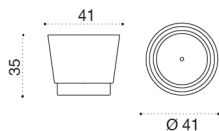

Dahlia Ø75 H47cm

→ 37 | info pack on request

- BUDHCS04
- BUDHCS05
- BUDHCS06

- Grigio carbone
- Rosso mattone
- Verde foglia

Allium Ø65 H67cm

→ 36 | info pack on request

- BUALCS04
- BUALCS05
- BUALCS06

- Grigio carbone
- Rosso mattone
- Verde foglia

Agapantus Ø44 H74cm

→ 32 | info pack on request

- BUAGCS04
- BUAGCS05
- BUAGCS06

- Grigio carbone
- Rosso mattone
- Verde foglia

Bulbi

Design: Studio Pepe

Crocus Ø73 H27cm

→ 21 | info pack on request

Item

- BUCRCS04
- BUCRCS05
- BUCRCS06

Description

- Grigio carbone
- Rosso mattone
- Verde foglia

Calla Ø42 H35cm

→ 27 | info pack on request

- BUCLCS04
- BUCLCS05
- BUCLCS06

- Grigio carbone
- Rosso mattone
- Verde foglia