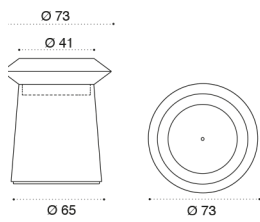

Compo Calla (Agapantus + Calla)

Bulbi

Lilium Ø67 H52cm

→ 40 | info pack on request

Item

- BULICS04
- BULICS05
- BULICS06

Description

- Grigio carbone
- Rosso mattone
- Verde foglia

Dahlia Ø75 H47cm

→ 37 | info pack on request

- BUDHCS04
- BUDHCS05
- BUDHCS06

- Grigio carbone
- Rosso mattone
- Verde foglia

Allium Ø65 H67cm

→ 36 | info pack on request

- BUALCS04
- BUALCS05
- BUALCS06

- Grigio carbone
- Rosso mattone
- Verde foglia

Agapantus Ø44 H74cm

→ 32 | info pack on request

- BUAGCS04
- BUAGCS05
- BUAGCS06

- Grigio carbone
- Rosso mattone
- Verde foglia

Bulbi

Design: Studio Pepe

Crocus Ø73 H27cm

→ 21 | info pack on request

Item

- BUCRCS04
- BUCRCS05
- BUCRCS06

Description

- Grigio carbone
- Rosso mattone
- Verde foglia

Calla Ø42 H35cm

→ 27 | info pack on request

- BUCLCS04
- BUCLCS05
- BUCLCS06

- Grigio carbone
- Rosso mattone
- Verde foglia