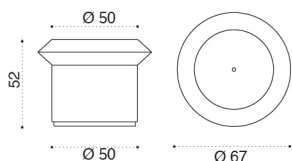

Compo Calla (Agapantus + Calla)

Bulbi

Lilium Ø67 H52cm

→ 40 | info pack on request

Item

- BULICS04
- BULICS05
- BULICS06

Description

- Grigio carbone
- Rosso mattone
- Verde foglia

Dahlia Ø75 H47cm

→ 37 | info pack on request

- BUDHCS04
- BUDHCS05
- BUDHCS06

- Grigio carbone
- Rosso mattone
- Verde foglia

Allium Ø65 H67cm

→ 36 | info pack on request

- BUALCS04
- BUALCS05
- BUALCS06

- Grigio carbone
- Rosso mattone
- Verde foglia