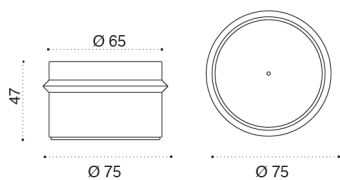

Compo Calla (Agapantus + Calla)

Bulbi

Lilium Ø67 H52cm

→ 40 | info pack on request

Item

- BULICS04
- BULICS05
- BULICS06

Description

- Grigio carbone
- Rosso mattone
- Verde foglia

Dahlia Ø75 H47cm

→ 37 | info pack on request

- BUDHCS04
- BUDHCS05
- BUDHCS06

- Grigio carbone
- Rosso mattone
- Verde foglia

Allium Ø65 H67cm

→ 36 | info pack on request

- BUALCS04
- BUALCS05
- BUALCS06

- Grigio carbone
- Rosso mattone
- Verde foglia

Agapantus Ø44 H74cm

→ 32 | info pack on request

- BUAGCS04
- BUAGCS05
- BUAGCS06

- Grigio carbone
- Rosso mattone
- Verde foglia

Bulbi

Design: Studio Pepe

Crocus Ø73 H27cm

→ 21 | info pack on request