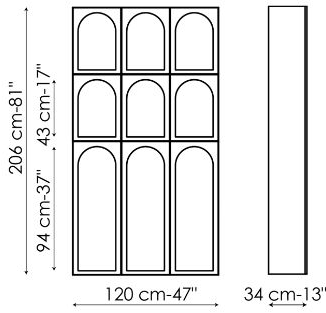

## Combination 1

Width: 120cm  
Depth: 34cm  
Height: 206cm

## Combination 2

Width: 120cm  
Depth: 34cm  
Height: 206cm

## Combination 4

Width: 120cm  
Depth: 34cm  
Height: 206cm

## Combination 5

Width: 120cm  
Depth: 34cm  
Height: 206cm