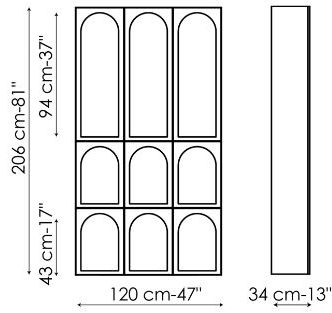

## Combination 1

Width: 120cm  
Depth: 34cm  
Height: 206cm

## Combination 2

Width: 120cm  
Depth: 34cm  
Height: 206cm

## Combination 4

Width: 120cm  
Depth: 34cm  
Height: 206cm

## Combination 5

Width: 120cm  
Depth: 34cm  
Height: 206cm