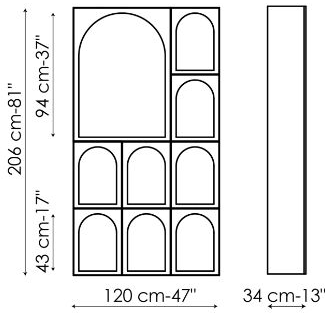

## Combination 1

Width: 120cm  
Depth: 34cm  
Height: 206cm

## Combination 2

Width: 120cm  
Depth: 34cm  
Height: 206cm

## Combination 3

Width: 120cm  
Depth: 34cm  
Height: 206cm

## Combination 4

Width: 120cm  
Depth: 34cm  
Height: 206cm