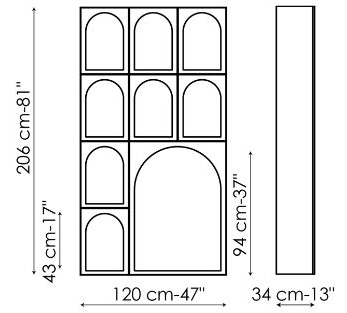

## Combination 1

Width: 120cm  
Depth: 34cm  
Height: 206cm

## Combination 2

Width: 120cm  
Depth: 34cm  
Height: 206cm

## Combination 3

Width: 120cm  
Depth: 34cm  
Height: 206cm

## Combination 4

Width: 120cm  
Depth: 34cm  
Height: 206cm