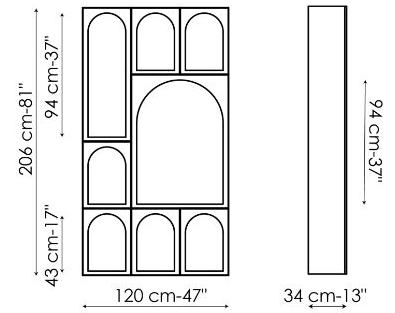

## Combination 2

Width: 120cm  
Depth: 34cm  
Height: 206cm

## Combination 3

Width: 120cm  
Depth: 34cm  
Height: 206cm

## Combination 4

Width: 120cm  
Depth: 34cm  
Height: 206cm

## Combination 5

Width: 120cm  
Depth: 34cm  
Height: 206cm