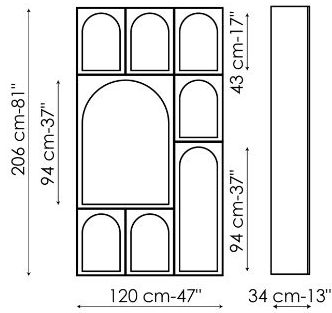

## Combination 1

Width: 120cm  
Depth: 34cm  
Height: 206cm

## Combination 2

Width: 120cm  
Depth: 34cm  
Height: 206cm

## Combination 3

Width: 120cm  
Depth: 34cm  
Height: 206cm

## Combination 4

Width: 120cm  
Depth: 34cm  
Height: 206cm