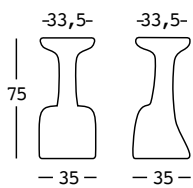

STRUTTURA/STRUCTURE

PE - Polietilene/Polyethylene
colore base/basic colour

6249

GROSS WEIGHT:

kg 6,1

ACCESSORIES:

A4461

Sistema di fissaggio a
terra/Fixing kit system

A4601

Kit sabbia essiccata/
Dried sand kit