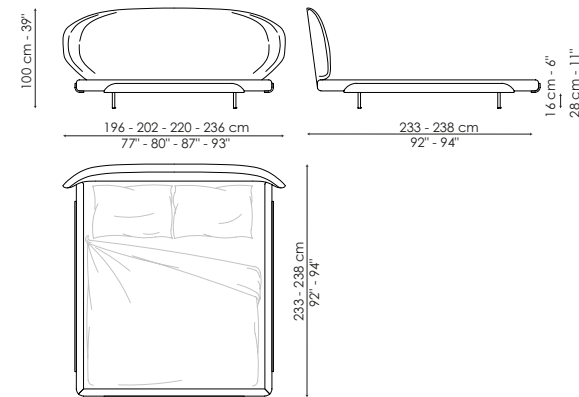

OLOS BED

RIVESTIMENTO

Tessuto
Completamente sfoderabile

LONGONI

Legno impiallacciato
Noce Canaletto

COVER

Fabric
Fully removable cover

BED'S SPARS

Veneered wood
Canaletto walnut

BASE

Metallo Plus
Bronzo

BASE

Plus metal
Bronze

DISEGNI - DRAWINGS

PAG. 182, 183, 184-185, 187
180x200 – rivestimento in tessuto 8D73, struttura noce Canaletto, piedi bronzo / upholstered in 8D73 fabric, Canaletto walnut frame, bronze feet

OLOS BEDSIDE TABLE

DISEGNI - DRAWINGS

MISURE - SIZE

46 x 56 x h 46 cm
18" x 22" x h 18"

STRUTTURA

Legno impiallacciato
Noce Canaletto

FRAME

Veneered wood
Canaletto walnut

BASE

Metallo Plus
Bronzo

BASE

Plus metal
Bronze

PAG. 188, 189
Olos bedside table – struttura in noce Canaletto, base bronzo / Canaletto walnut frame, bronze base

OLOS BENCH

DISEGNI - DRAWINGS

MISURE - SIZE

134 x 44 x h 44 cm
53" x 17" x h 17"

RIVESTIMENTO

Tessuto
Completamente sfoderabile

STRUTTURA

Legno impiallacciato
Noce Canaletto

COVER

Fabric
Fully removable cover

FRAME

Veneered wood
Canaletto walnut

PIEDI

Metallo Plus
Bronzo

FEET

Plus metal
Bronze

PAG. 191, 192, 193
Olos bench – rivestimento in tessuto 8D73, struttura noce Canaletto, piedi bronzo / upholstered in 8D73 fabric, Canaletto walnut frame, bronze feet