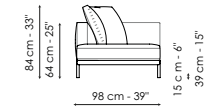

PHIL

RIVESTIMENTO

Tessuto
Pelle
Completamente sfoderabile

Su richiesta
BORDO ORNAMENTALE

Colori disponibili
Grigio antracite
Grigio chiaro
Marrone
Nocciola
Sabbia

IMBOTTITURA

Misto piuma
Fibra di poliestere
Poliuretano espanso

STRUTTURA

Struttura in legno; giunzione tra gli elementi tramite staffe metalliche.

COVER

Fabric
Leather
Fully removable cover

On request
ORNAMENTAL TEXTILE

EDGING
Available colours
Anthracite grey
Light grey
Brown
Nocciola
Sand

PADDING

Mixed feather
Polyester fiber
Polyurethane foam

FRAME

Wooden structure; joint between elements by means of metal brackets.

PIEDI

Metallo
Bianco
Grigio antracite
Nero
Tortora
Supreme anthracite
Metallo Plus
Bronzo
Oro perlato
Piombo
Metallo Special
Clouded chrome
Brown nickel
Dark nickel

BRACCIOLO, BRACCIOLO
PORTA RIVISTE, TAVOLINO,
VASSOIO

Cuoio
F07 nero
F09 sella
F10 testa di moro

La collezione divano Phil è disponibile in due varianti: CASUAL (vedi disegni riportati) versione con cuscini schiena di dimensione ridotta, spaziate tra loro; LINEAR versione con cuscini schiena di grandi dimensioni, adiacenti tra loro

FEET

Metal
White
Anthracite grey
Black
Dove grey
Supreme anthracite
Plus metal
Bronze
Pearl gold
Lead
Special metal
Clouded chrome
Brown nickel
Dark nickel

ARMREST, MAGAZINE
HOLDER ARMREST, COFFEE
TABLE, TRAY

Emery leather
F07 black
F09 sella
F10 dark brown

The Phil sofa collection is available in two versions: CASUAL (see drawings below) - version with smaller, spaced back cushions; LINEAR - version with larger backrest cushions, placed side by side