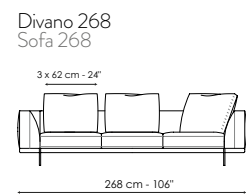

PHIL

RIVESTIMENTO

Tessuto
Pelle
Completamente sfoderabile

Su richiesta
BORDO ORNAMENTALE

Colori disponibili
Grigio antracite
Grigio chiaro
Marrone
Nocciola
Sabbia

IMBOTTITURA

Misto piuma
Fibra di poliestere
Poliuretano espanso

STRUTTURA

Struttura in legno; giunzione tra gli elementi tramite staffe metalliche.

COVER

Fabric
Leather
Fully removable cover

On request
ORNAMENTAL TEXTILE

EDGING
Available colours
Anthracite grey
Light grey
Brown
Nocciola
Sand

PADDING

Mixed feather
Polyester fiber
Polyurethane foam

FRAME

Wooden structure; joint between elements by means of metal brackets.

PIEDI

Metallo
Bianco
Grigio antracite
Nero
Tortora
Supreme anthracite
Metallo Plus
Bronzo
Oro perlato
Piombo
Metallo Special
Clouded chrome
Brown nickel
Dark nickel

BRACCIOLO, BRACCIOLO
PORTA RIVISTE, TAVOLINO,
VASSOIO

Cuoio
F07 nero
F09 sella
F10 testa di moro

La collezione divano Phil è disponibile in due varianti: CASUAL (vedi disegni riportati) versione con cuscini schiena di dimensione ridotta, spaziate tra loro; LINEAR versione con cuscini schiena di grandi dimensioni, adiacenti tra loro

FEET

Metal
White
Anthracite grey
Black
Dove grey
Supreme anthracite
Plus metal
Bronze
Pearl gold
Lead
Special metal
Clouded chrome
Brown nickel
Dark nickel

ARMREST, MAGAZINE
HOLDER ARMREST, COFFEE
TABLE, TRAY

Emery leather
F07 black
F09 sella
F10 dark brown

The Phil sofa collection is available in two versions: CASUAL (see drawings below) - version with smaller, spaced back cushions; LINEAR - version with larger backrest cushions, placed side by side