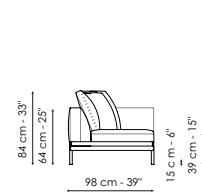

PHIL

RIVESTIMENTO

Tessuto
Pelle
Completamente sfoderabile

Su richiesta
BORDO ORNAMENTALE

Colori disponibili
Grigio antracite
Grigio chiaro
Marrone
Nocciola
Sabbia

IMBOTTITURA

Misto piuma
Fibra di poliestere
Poliuretano espanso

STRUTTURA

Struttura in legno; giunzione tra gli elementi tramite staffe metalliche.

COVER

Fabric
Leather
Fully removable cover

On request
ORNAMENTAL TEXTILE

EDGING
Available colours
Anthracite grey
Light grey
Brown
Nocciola
Sand

PADDING

Mixed feather
Polyester fiber
Polyurethane foam

FRAME

Wooden structure; joint between elements by means of metal brackets.

PIEDI

Metallo
Bianco
Grigio antracite
Nero
Tortora
Supreme anthracite
Metallo Plus
Bronzo
Oro perlato
Piombo
Metallo Special
Clouded chrome
Brown nickel
Dark nickel

BRACCIOLO, BRACCIOLO
PORTA RIVISTE, TAVOLINO,
VASSOIO

Cuoio
F07 nero
F09 sella
F10 testa di moro

La collezione divano Phil è disponibile in due varianti: CASUAL (vedi disegni riportati) versione con cuscini schiena di dimensione ridotta, spaziate tra loro; LINEAR versione con cuscini schiena di grandi dimensioni, adiacenti tra loro

FEET

Metal
White
Anthracite grey
Black
Dove grey
Supreme anthracite
Plus metal
Bronze
Pearl gold
Lead
Special metal
Clouded chrome
Brown nickel
Dark nickel

ARMREST, MAGAZINE
HOLDER ARMREST, COFFEE
TABLE, TRAY

Emery leather
F07 black
F09 sella
F10 dark brown

The Phil sofa collection is available in two versions: CASUAL (see drawings below) - version with smaller, spaced back cushions; LINEAR - version with larger backrest cushions, placed side by side