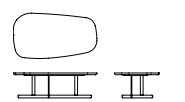

MISURE - SIZE

KUMO 151
marmo - marble 151 x 68 x h 33 cm
 59" x 27" x h 13" **ceramica - ceramic** 151 x 68 x h 31 cm
 59" x 27" x h 12"

KUMO 120
marmo - marble 120 x 65 x h 33 cm
 47" x 26" x h 13" **ceramica - ceramic** 120 x 65 x h 31 cm
 47" x 26" x h 12"