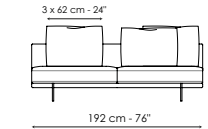

PHIL

RIVESTIMENTO

Tessuto
Pelle
Completamente sfoderabile

Su richiesta
BORDO ORNAMENTALE

Colori disponibili
Grigio antracite
Grigio chiaro
Marrone
Nocciola
Sabbia

IMBOTTITURA

Misto piuma
Fibra di poliestere
Poliuretano espanso

STRUTTURA

Struttura in legno; giunzione tra gli elementi tramite staffe metalliche.

COVER

Fabric
Leather
Fully removable cover

On request
ORNAMENTAL TEXTILE

EDGING
Available colours
Anthracite grey
Light grey
Brown
Nocciola
Sand

PADDING

Mixed feather
Polyester fiber
Polyurethane foam

FRAME

Wooden structure; joint between elements by means of metal brackets.

PIEDI

Metallo
Bianco
Grigio antracite
Nero
Tortora
Supreme anthracite
Metallo Plus
Bronzo
Oro perlato
Piombo
Metallo Special
Clouded chrome
Brown nickel
Dark nickel

BRACCIOLO, BRACCIOLO
PORTA RIVISTE, TAVOLINO,
VASSOIO

Cuoio
F07 nero
F09 sella
F10 testa di moro

La collezione divano Phil è disponibile in due varianti: CASUAL (vedi disegni riportati) versione con cuscini schiena di dimensione ridotta, spaziate tra loro; LINEAR versione con cuscini schiena di grandi dimensioni, adiacenti tra loro

FEET

Metal
White
Anthracite grey
Black
Dove grey
Supreme anthracite
Plus metal
Bronze
Pearl gold
Lead
Special metal
Clouded chrome
Brown nickel
Dark nickel

ARMREST, MAGAZINE
HOLDER ARMREST, COFFEE
TABLE, TRAY

Emery leather
F07 black
F09 sella
F10 dark brown

The Phil sofa collection is available in two versions: CASUAL (see drawings below) - version with smaller, spaced back cushions; LINEAR - version with larger backrest cushions, placed side by side