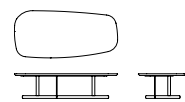

MISURE - SIZE

KUMO 151
marmo - marble 151 x 68 x h 33 cm
 59" x 27" x h 13" **ceramica - ceramic** 151 x 68 x h 31 cm
 59" x 27" x h 12"

KUMO 120
marmo - marble 120 x 65 x h 33 cm
 47" x 26" x h 13" **ceramica - ceramic** 120 x 65 x h 31 cm
 47" x 26" x h 12"