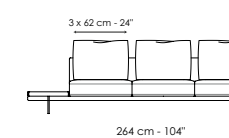

Centrale con vassoio 264 dx o sx
Center section with tray 264 right or left