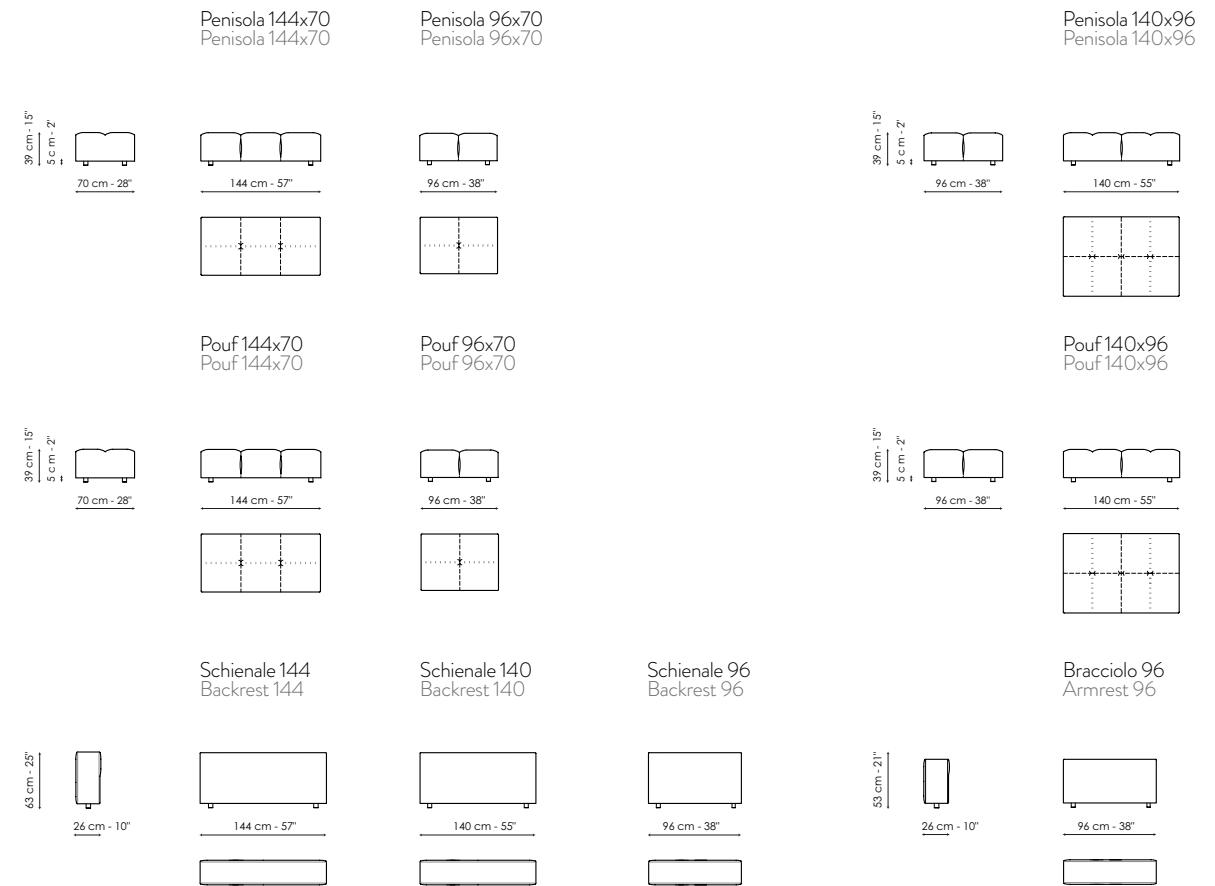

BONAMOUR

RIVESTIMENTO

Tessuto
Completamente sfoderabile

IMBOTTITURA

Misto piuma
Fibra di poliestere
Poliuretano espanso

STRUTTURA

Legno e conglomerato di legno.
Giunzione tra i vari elementi
tramite meccanismo a "forchetta".
Giunzione tra braccioli e schienali
con sedute mediante baionette
sul fianco.

COVER

Fabric
Fully removable cover

PADDING

Mixed feather
Polyester fiber
Polyurethane foam

FRAME

Wood and wood chipboard.
Joints between the various
components by means of "fork"
mechanism. Connection between
armrests/backrests and seats
through lateral bayonet mount
mechanism.

DISEGNI - DRAWINGS