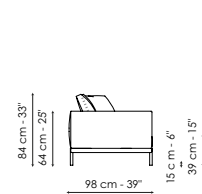

PHIL

RIVESTIMENTO

Tessuto
Pelle
Completamente sfoderabile

Su richiesta
BORDO ORNAMENTALE

Colori disponibili
Grigio antracite
Grigio chiaro
Marrone
Nocciola
Sabbia

IMBOTTITURA

Misto piuma
Fibra di poliestere
Poliuretano espanso

STRUTTURA

Struttura in legno; giunzione tra gli elementi tramite staffe metalliche.

COVER

Fabric
Leather
Fully removable cover

On request
ORNAMENTAL TEXTILE

EDGING
Available colours
Anthracite grey
Light grey
Brown
Nocciola
Sand

PADDING

Mixed feather
Polyester fiber
Polyurethane foam

FRAME

Wooden structure; joint between elements by means of metal brackets.

PIEDI

Metallo
Bianco
Grigio antracite
Nero
Tortora
Supreme anthracite
Metallo Plus
Bronzo
Oro perlato
Piombo
Metallo Special
Clouded chrome
Brown nickel
Dark nickel

BRACCIOLO, BRACCIOLO
PORTA RIVISTE, TAVOLINO,
VASSOIO

Cuoio
F07 nero
F09 sella
F10 testa di moro

La collezione divano Phil è disponibile in due varianti: CASUAL (vedi disegni riportati) versione con cuscini schiena di dimensione ridotta, spaziate tra loro; LINEAR versione con cuscini schiena di grandi dimensioni, adiacenti tra loro

FEET

Metal
White
Anthracite grey
Black
Dove grey
Supreme anthracite
Plus metal
Bronze
Pearl gold
Lead
Special metal
Clouded chrome
Brown nickel
Dark nickel

ARMREST, MAGAZINE
HOLDER ARMREST, COFFEE
TABLE, TRAY

Emery leather
F07 black
F09 sella
F10 dark brown

The Phil sofa collection is available in two versions: CASUAL (see drawings below) - version with smaller, spaced back cushions; LINEAR - version with larger backrest cushions, placed side by side