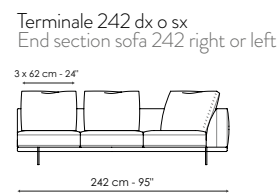

PHIL

RIVESTIMENTO

Tessuto
Pelle
Completamente sfoderabile

Su richiesta
BORDO ORNAMENTALE

Colori disponibili
Grigio antracite
Grigio chiaro
Marrone
Nocciola
Sabbia

IMBOTTITURA

Misto piuma
Fibra di poliestere
Poliuretano espanso

STRUTTURA

Struttura in legno; giunzione tra gli elementi tramite staffe metalliche.

COVER

Fabric
Leather
Fully removable cover

On request
ORNAMENTAL TEXTILE

EDGING
Available colours
Anthracite grey
Light grey
Brown
Nocciola
Sand

PADDING

Mixed feather
Polyester fiber
Polyurethane foam

FRAME

Wooden structure; joint between elements by means of metal brackets.

PIEDI

Metallo
Bianco
Grigio antracite
Nero
Tortora
Supreme anthracite
Metallo Plus
Bronzo
Oro perlato
Piombo
Metallo Special
Clouded chrome
Brown nickel
Dark nickel

BRACCIOLO, BRACCIOLO
PORTA RIVISTE, TAVOLINO,
VASSOIO

Cuoio
F07 nero
F09 sella
F10 testa di moro

La collezione divano Phil è disponibile in due varianti: CASUAL (vedi disegni riportati) versione con cuscini schiena di dimensione ridotta, spaziate tra loro; LINEAR versione con cuscini schiena di grandi dimensioni, adiacenti tra loro

FEET

Metal
White
Anthracite grey
Black
Dove grey
Supreme anthracite
Plus metal
Bronze
Pearl gold
Lead
Special metal
Clouded chrome
Brown nickel
Dark nickel

ARMREST, MAGAZINE
HOLDER ARMREST, COFFEE
TABLE, TRAY

Emery leather
F07 black
F09 sella
F10 dark brown

The Phil sofa collection is available in two versions: CASUAL (see drawings below) - version with smaller, spaced back cushions; LINEAR - version with larger backrest cushions, placed side by side