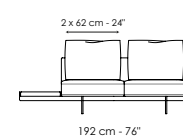

Centrale con vassoio 192 dx o sx
Center section with tray 192 right or left