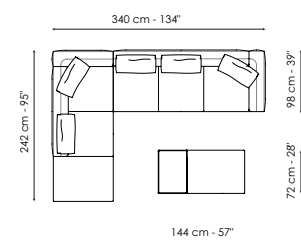

Composizione 03 - penisola 216 destra, tavolino 68, terminale 242 sinistro, bracciolo 68, cuscino Ø20 x 55 / Composizione 03 - peninsula 216 right, coffee table 68, end section 242 left, armrest 68, pillow Ø20 x 55