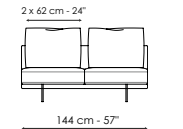

PHIL

RIVESTIMENTO

Tessuto
Pelle
Completamente sfoderabile

Su richiesta
BORDO ORNAMENTALE

Colori disponibili
Grigio antracite
Grigio chiaro
Marrone
Nocciola
Sabbia

IMBOTTITURA

Misto piuma
Fibra di poliestere
Poliuretano espanso

STRUTTURA

Struttura in legno; giunzione tra gli elementi tramite staffe metalliche.

COVER

Fabric
Leather
Fully removable cover

On request
ORNAMENTAL TEXTILE

EDGING
Available colours
Anthracite grey
Light grey
Brown
Nocciola
Sand

PADDING

Mixed feather
Polyester fiber
Polyurethane foam

FRAME

Wooden structure; joint between elements by means of metal brackets.

PIEDI

Metallo
Bianco
Grigio antracite
Nero
Tortora
Supreme anthracite
Metallo Plus
Bronzo
Oro perlato
Piombo
Metallo Special
Clouded chrome
Brown nickel
Dark nickel

BRACCIOLO, BRACCIOLO
PORTA RIVISTE, TAVOLINO,
VASSOIO

Cuoio
F07 nero
F09 sella
F10 testa di moro

La collezione divano Phil è disponibile in due varianti: CASUAL (vedi disegni riportati) versione con cuscini schiena di dimensione ridotta, spaziate tra loro; LINEAR versione con cuscini schiena di grandi dimensioni, adiacenti tra loro

FEET

Metal
White
Anthracite grey
Black
Dove grey
Supreme anthracite
Plus metal
Bronze
Pearl gold
Lead
Special metal
Clouded chrome
Brown nickel
Dark nickel

ARMREST, MAGAZINE
HOLDER ARMREST, COFFEE
TABLE, TRAY

Emery leather
F07 black
F09 sella
F10 dark brown

The Phil sofa collection is available in two versions: CASUAL (see drawings below) - version with smaller, spaced back cushions; LINEAR - version with larger backrest cushions, placed side by side