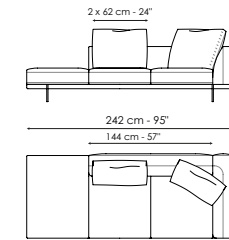

Dormeuse 242 dx o sx
Dormeuse 242 right or left

Centrale 216
Center section 216