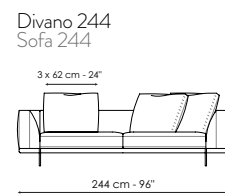

PHIL

RIVESTIMENTO

Tessuto
Pelle
Completamente sfoderabile

Su richiesta
BORDO ORNAMENTALE

Colori disponibili
Grigio antracite
Grigio chiaro
Marrone
Nocciola
Sabbia

IMBOTTITURA

Misto piuma
Fibra di poliestere
Poliuretano espanso

STRUTTURA

Struttura in legno; giunzione tra gli elementi tramite staffe metalliche.

COVER

Fabric
Leather
Fully removable cover

On request
ORNAMENTAL TEXTILE

EDGING
Available colours
Anthracite grey
Light grey
Brown
Nocciola
Sand

PADDING

Mixed feather
Polyester fiber
Polyurethane foam

FRAME

Wooden structure; joint between elements by means of metal brackets.

PIEDI

Metallo
Bianco
Grigio antracite
Nero
Tortora
Supreme anthracite
Metallo Plus
Bronzo
Oro perlato
Piombo
Metallo Special
Clouded chrome
Brown nickel
Dark nickel

BRACCIOLO, BRACCIOLO
PORTA RIVISTE, TAVOLINO,
VASSOIO

Cuoio
F07 nero
F09 sella
F10 testa di moro

La collezione divano Phil è disponibile in due varianti: CASUAL (vedi disegni riportati) versione con cuscini schiena di dimensione ridotta, spaziate tra loro; LINEAR versione con cuscini schiena di grandi dimensioni, adiacenti tra loro

FEET

Metal
White
Anthracite grey
Black
Dove grey
Supreme anthracite
Plus metal
Bronze
Pearl gold
Lead
Special metal
Clouded chrome
Brown nickel
Dark nickel

ARMREST, MAGAZINE
HOLDER ARMREST, COFFEE
TABLE, TRAY

Emery leather
F07 black
F09 sella
F10 dark brown

The Phil sofa collection is available in two versions: CASUAL (see drawings below) - version with smaller, spaced back cushions; LINEAR - version with larger backrest cushions, placed side by side