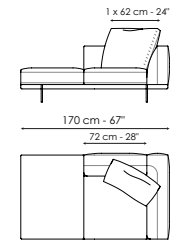

Dormeuse 170 dx o sx
Dormeuse 170 right or left

Centrale 144
Center section 144