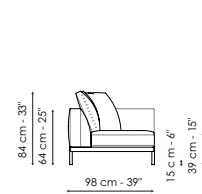

PHIL

RIVESTIMENTO

Tessuto
Pelle
Completamente sfoderabile

Su richiesta
BORDO ORNAMENTALE

Colori disponibili
Grigio antracite
Grigio chiaro
Marrone
Nocciola
Sabbia

IMBOTTITURA

Misto piuma
Fibra di poliestere
Poliuretano espanso

STRUTTURA

Struttura in legno; giunzione tra gli elementi tramite staffe metalliche.

COVER

Fabric
Leather
Fully removable cover

On request
ORNAMENTAL TEXTILE

EDGING
Available colours
Anthracite grey
Light grey
Brown
Nocciola
Sand

PADDING

Mixed feather
Polyester fiber
Polyurethane foam

FRAME

Wooden structure; joint between elements by means of metal brackets.

PIEDI

Metallo
Bianco
Grigio antracite
Nero
Tortora
Supreme anthracite
Metallo Plus
Bronzo
Oro perlato
Piombo
Metallo Special
Clouded chrome
Brown nickel
Dark nickel

BRACCIOLO, BRACCIOLO
PORTA RIVISTE, TAVOLINO,
VASSOIO

Cuoio
F07 nero
F09 sella
F10 testa di moro

La collezione divano Phil è disponibile in due varianti: CASUAL (vedi disegni riportati) versione con cuscini schiena di dimensione ridotta, spaziate tra loro; LINEAR versione con cuscini schiena di grandi dimensioni, adiacenti tra loro

FEET

Metal
White
Anthracite grey
Black
Dove grey
Supreme anthracite
Plus metal
Bronze
Pearl gold
Lead
Special metal
Clouded chrome
Brown nickel
Dark nickel

ARMREST, MAGAZINE
HOLDER ARMREST, COFFEE
TABLE, TRAY

Emery leather
F07 black
F09 sella
F10 dark brown

The Phil sofa collection is available in two versions: CASUAL (see drawings below) - version with smaller, spaced back cushions; LINEAR - version with larger backrest cushions, placed side by side