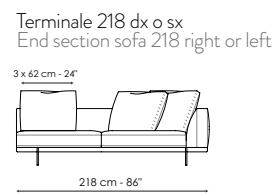

PHIL

RIVESTIMENTO

Tessuto
Pelle
Completamente sfoderabile

Su richiesta
BORDO ORNAMENTALE

Colori disponibili
Grigio antracite
Grigio chiaro
Marrone
Nocciola
Sabbia

IMBOTTITURA

Misto piuma
Fibra di poliestere
Poliuretano espanso

STRUTTURA

Struttura in legno; giunzione tra gli elementi tramite staffe metalliche.

COVER

Fabric
Leather
Fully removable cover

On request
ORNAMENTAL TEXTILE

EDGING
Available colours
Anthracite grey
Light grey
Brown
Nocciola
Sand

PADDING

Mixed feather
Polyester fiber
Polyurethane foam

FRAME

Wooden structure; joint between elements by means of metal brackets.

PIEDI

Metallo
Bianco
Grigio antracite
Nero
Tortora
Supreme anthracite
Metallo Plus
Bronzo
Oro perlato
Piombo
Metallo Special
Clouded chrome
Brown nickel
Dark nickel

BRACCIOLO, BRACCIOLO
PORTA RIVISTE, TAVOLINO,
VASSOIO

Cuoio
F07 nero
F09 sella
F10 testa di moro

La collezione divano Phil è disponibile in due varianti: CASUAL (vedi disegni riportati) versione con cuscini schiena di dimensione ridotta, spaziate tra loro; LINEAR versione con cuscini schiena di grandi dimensioni, adiacenti tra loro

FEET

Metal
White
Anthracite grey
Black
Dove grey
Supreme anthracite
Plus metal
Bronze
Pearl gold
Lead
Special metal
Clouded chrome
Brown nickel
Dark nickel

ARMREST, MAGAZINE
HOLDER ARMREST, COFFEE
TABLE, TRAY

Emery leather
F07 black
F09 sella
F10 dark brown

The Phil sofa collection is available in two versions: CASUAL (see drawings below) - version with smaller, spaced back cushions; LINEAR - version with larger backrest cushions, placed side by side