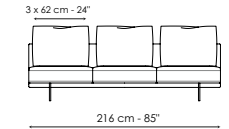

PHIL

RIVESTIMENTO

Tessuto
Pelle
Completamente sfoderabile

Su richiesta
BORDO ORNAMENTALE

Colori disponibili
Grigio antracite
Grigio chiaro
Marrone
Nocciola
Sabbia

IMBOTTITURA

Misto piuma
Fibra di poliestere
Poliuretano espanso

STRUTTURA

Struttura in legno; giunzione tra gli elementi tramite staffe metalliche.

COVER

Fabric
Leather
Fully removable cover

On request
ORNAMENTAL TEXTILE

EDGING
Available colours
Anthracite grey
Light grey
Brown
Nocciola
Sand

PADDING

Mixed feather
Polyester fiber
Polyurethane foam

FRAME

Wooden structure; joint between elements by means of metal brackets.

PIEDI

Metallo
Bianco
Grigio antracite
Nero
Tortora
Supreme anthracite
Metallo Plus
Bronzo
Oro perlato
Piombo
Metallo Special
Clouded chrome
Brown nickel
Dark nickel

BRACCIOLO, BRACCIOLO
PORTA RIVISTE, TAVOLINO,
VASSOIO

Cuoio
F07 nero
F09 sella
F10 testa di moro

La collezione divano Phil è disponibile in due varianti: CASUAL (vedi disegni riportati) versione con cuscini schiena di dimensione ridotta, spaziate tra loro; LINEAR versione con cuscini schiena di grandi dimensioni, adiacenti tra loro

FEET

Metal
White
Anthracite grey
Black
Dove grey
Supreme anthracite
Plus metal
Bronze
Pearl gold
Lead
Special metal
Clouded chrome
Brown nickel
Dark nickel

ARMREST, MAGAZINE
HOLDER ARMREST, COFFEE
TABLE, TRAY

Emery leather
F07 black
F09 sella
F10 dark brown

The Phil sofa collection is available in two versions: CASUAL (see drawings below) - version with smaller, spaced back cushions; LINEAR - version with larger backrest cushions, placed side by side