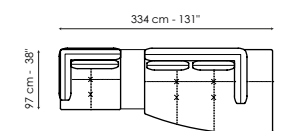

COMPOSIZIONI - COMBINATION

PAG. 149, 150-151

Composizione - terminale 97 sinistro, penisola inclinata destra in tessuto SP69, piedi bronzo Tavolino 93x47 - piano noce Canaletto, piedi bronzo / Composition - end section sofa 97 left, right inclined peninsula in SP69 fabric, bronze feet Coffee table 93x47 - Canaletto walnut top, bronze feet

Composizione - penisola inclinata sinistra, terminale 152 destro, pouf 95x95, tavolino 93x47 / left inclined peninsula, end section sofa 152 right, pouf 95x95, coffee table 93x47