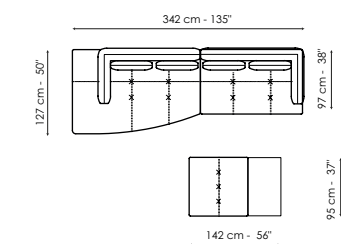

COMPOSIZIONI - COMBINATION

PAG. 149, 150-151

Composizione - terminale 97 sinistro, penisola inclinata destra in tessuto SP69, piedi bronzo Tavolino 93x47 - piano noce Canaletto, piedi bronzo / Composition - end section sofa 97 left, right inclined peninsula in SP69 fabric, bronze feet Coffee table 93x47 - Canaletto walnut top, bronze feet

Composizione - penisola inclinata sinistra, terminale 152 destro, pouf 95x95, tavolino 93x47 / left inclined peninsula, end section sofa 152 right, pouf 95x95, coffee table 93x47