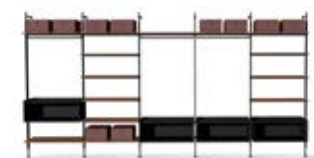

LUIGIO

DISEGNI - DRAWINGS

MISURE - SIZE

45 x 59 x h 121 cm
18" x 23" x h 48"

APPENDIABILI E VASSOIO COAT STAND AND TRAY

Legno massello
Noce Canaletto

Solid wood
Canaletto walnut

STRUTTURA FRAME

Metallo Plus
Bronzo
Piombo

Plus metal
Bronze
Lead

BASE

Ceramica opaca
Grigio Ardesia
Laurent
Ceramica lucida
Calacatta
Black Onyx
Imperial grey
Mountain peak
Rosso imperiale
Ceramica finitura seta
Calacatta Macchia Vecchia

BASE

Mat ceramic
Ardesia grey
Laurent
Glossy ceramic
Calacatta
Black Onyx
Imperial grey
Mountain peak
Rosso imperiale
Silk finish ceramic
Calacatta Macchia Vecchia

PAG. 194, 195

Luigio - appendiabiti e vassoio in noce Canaletto, struttura piombo, base ceramica lucida Black Onyx / coat stand and tray in Canaletto walnut, lead frame, glossy Black Onyx ceramic base

ROLL

DISEGNI - DRAWINGS

MISURE - SIZE

RIPIANO 90x50
SHELF 90x50
90 x 50 x h 2 cm
35" x 20" x h 1"

RIPIANO 90x50 CON ASTA
SHELF 90x50 WITH CLOSET ROD
90 x 50 x h 9 cm
35" x 20" x h 4"

CONTENITORE BOX
88 x 50 x h 35 cm
35" x 20" x h 14"

SCATOLA PORTA OGGETTI
STORAGE BOX
35 x 43 x h 20 cm
13" x 17" x h 8"

MONTANTE UPRIGHTS

Metallo Plus
Piombo

Plus metal
Lead

DETTAGLI MONTANTE E MORSETTI FRAME DETAILS AND CLAMPS

Metallo Plus
Piombo
Metallo Special
Ottone opaco
Rame opaco

Plus metal
Lead
Special metal
Mat brass
Mat copper

RIPIANO SHELF

Legno laccato opaco
Piombo
Legno impiallacciato
Noce Canaletto

Mat lacquered wood
Lead
Veneered wood
Canaletto walnut

CONTENITORE BOX

Legno laccato opaco
Piombo

BOX

Mat lacquered wood
Lead

SCATOLA PORTA OGGETTI STORAGE BOX

Ecopelle
Testa di moro

Eco leather
Dark brown