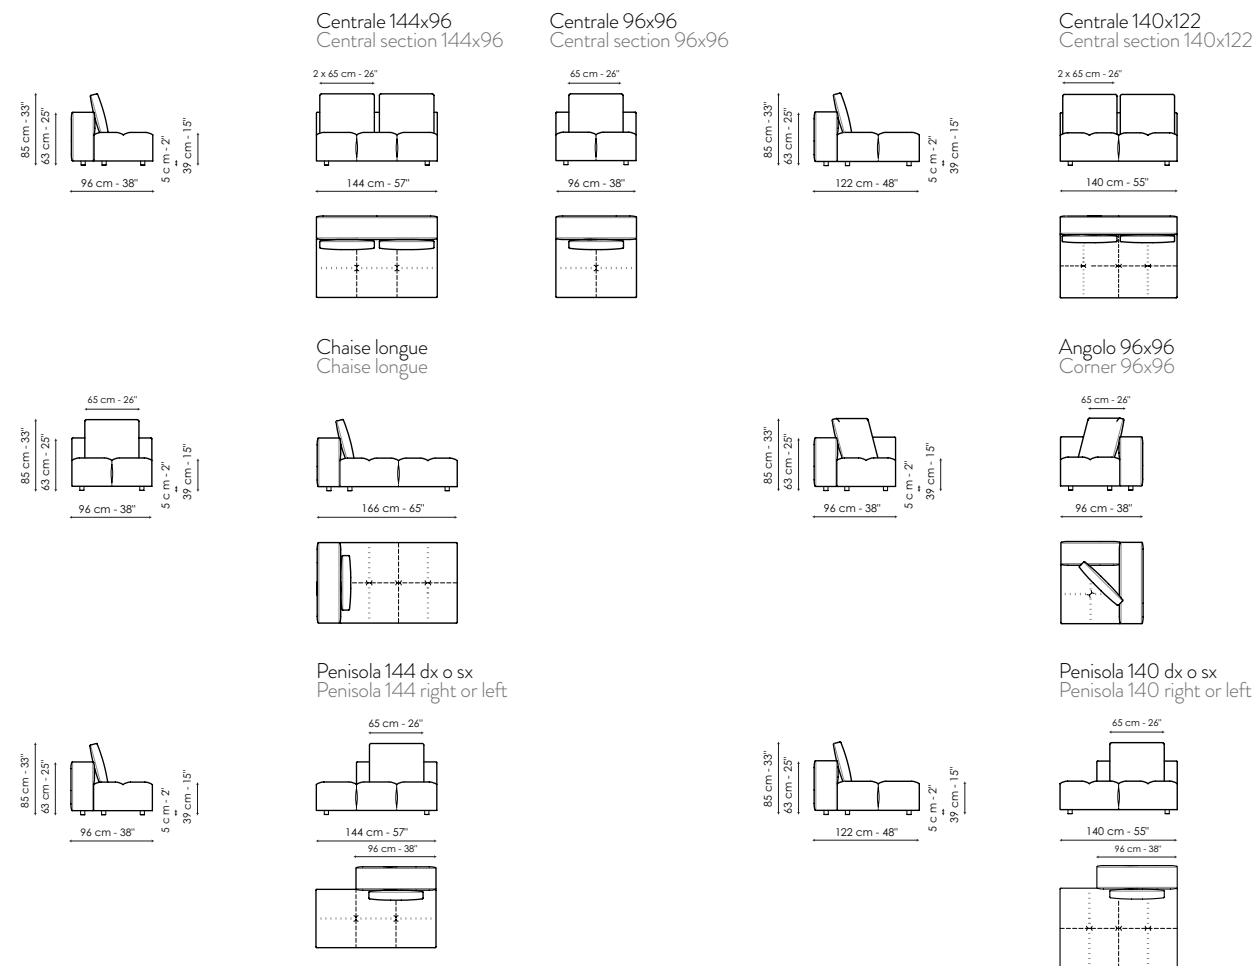

BONAMOUR

RIVESTIMENTO

Tessuto
Completamente sfoderabile

IMBOTTITURA

Misto piuma
Fibra di poliestere
Poliuretano espanso

STRUTTURA

Legno e conglomerato di legno.
Giunzione tra i vari elementi
tramite meccanismo a "forchetta".
Giunzione tra braccioli e schienali
con sedute mediante baionette
sul fianco.

COVER

Fabric
Fully removable cover

PADDING

Mixed feather
Polyester fiber
Polyurethane foam

FRAME

Wood and wood chipboard.
Joints between the various
components by means of "fork"
mechanism. Connection between
armrests/backrests and seats
through lateral bayonet mount
mechanism.

DISEGNI - DRAWINGS