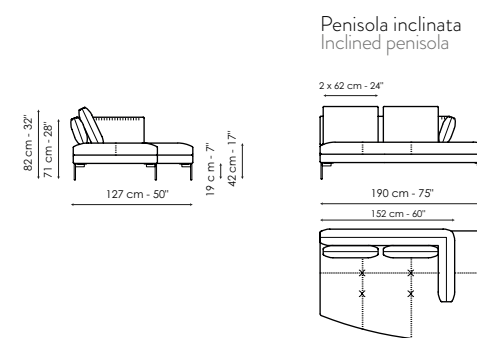

FRAME

Veneered wood
Canaletto walnut
Coal oak

PAG. 5, 102, 103

Sculptural - struttura rovere carbone / coal oak frame

PAG. 104, 105

Sculptural - struttura noce Canaletto / Canaletto walnut frame

MUSA

DISEGNI - DRAWINGS

MISURE - SIZE

MUSA 90 x H 190
90 x 6 x h 190 cm
35" x 2" x h 75"

MUSA Ø90
90 x 6 x h 90 cm
35" x 2" x h 35"

STRUTTURA

Legno impiallacciato
Noce Canaletto

FRAME

Veneered wood
Canaletto walnut

PAG. 106, 107, 111

90x190 - struttura in noce Canaletto / Canaletto walnut frame

PAG. 108, 109, 110

Ø90 - struttura in noce Canaletto / Canaletto walnut frame

ALIANTE

RIVESTIMENTO

Tessuto
Pelle
Bi-colore
Bi-rivestimento
Completamente sfoderabile

IMBOTTITURA

Misto piuma
Fibra di poliestere
Poliuretano espanso

STRUTTURA

Legno con cinghie elastiche.
Giunzione tra i vari elementi con
meccanismo a "forchetta".

COVER

Fabric
Leather
Bi-color
Bi-cover
Fully removable cover

PADDING

Mixed feather
Polyester fiber
Polyurethane foam

FRAME

Wood with elastic strips. Joints
between the various components
by means of "fork" mechanism.

PIEDI

Metallo
Bianco
Grigio antracite
Nero
Tortora
Supreme anthracite
Metallo Plus
Bronzo
Oro perlato
Piombo
Metallo Special
Clouded chrome
Brown nickel
Dark nickel

FEET

Metal
White
Anthracite grey
Black
Dove grey
Supreme anthracite
Plus metal
Bronze
Pearl gold
Lead
Special metal
Clouded chrome
Brown nickel
Dark nickel

DISEGNI - DRAWINGS

COMPOSIZIONI - COMBINATION