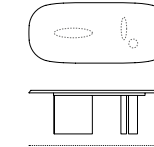

DISEGNI - DRAWINGS

MISURE - SIZE

Piano a botte
Shaped top
200 x 104 x h 76 cm - 79" x 41" x h 30"
250 x 108 x h 76 cm - 98" x 43" x h 30"
300 x 118 x h 76 cm - 118" x 46" x h 30"

MONOMATERIAL

PIANO E BASE

Legno impiallacciato
Noce Canaletto
Rovere spazzolato carbone
Argilla spatolata a mano
Glacier
Graphite
Neige
Perle
Terracotta
Terre

MONOMATERIAL

TOP AND BASE

Veneered wood
Canaletto walnut
Brushed coal oak
Hand spatulated clay
Glacier
Graphite
Neige
Perle
Terracotta
Terre

DOUBLE MATERIAL

PIANO

Legno impiallacciato
Noce Canaletto
Rovere spazzolato carbone

BASE

Metallo
Bianco
Grigio antracite
Marrone
Nero
Tortora
Supreme anthracite
Metallo Plus
Bronzo
Oro perlato
Piombo

DOUBLE MATERIAL

TOP

Veneered wood
Canaletto walnut
Brushed coal oak

BASE

Metal
White
Anthracite grey
Brown
Black
Dove grey
Supreme anthracite
Plus metal
Bronze
Pearl gold
Lead

PAG. 5, 9, 11, 12-13
250x108 - piano e base in legno spazzolato rovere carbone / brushed
coal oak top and base

PAG. 14, 15
250x108 - piano e base in argilla spatolata a mano Terre / top and base
with Terre clay finish and hand spatula effect