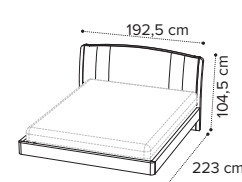

BETULLA SABBIA	154LET.24AV	154LET.100AV	154LET.101AV	154LET.102AV	154LET.103AV
SILVER BIRCH	154LET.24PL	154LET.100PL	154LET.101PL	154LET.102PL	154LET.103PL
	0,44 m² 62,3 kg BOX 3	0,46 m² 62,9 kg BOX 3	0,49 m² 67,1 kg BOX 3	0,69 m² 118,96 kg BOX 6	0,75 m² 126,46 kg BOX 6

NABUK COL. 12 AQ. 8