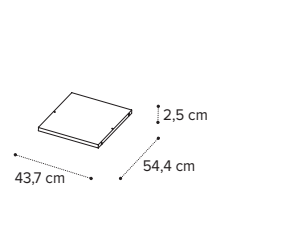

Armadio 3 ante, specchio
3 glass doors wardrobe
Шкаф 3-х дв. с зеркалами

Armadio 4 ante, specchio
4 glass doors wardrobe
Шкаф 4-х дв. с зеркалами

Armadio 5 ante, specchio
5 glass doors wardrobe
Шкаф 5-ти дв. с зеркалами

Armadio 6 ante, specchio
6 door glass doors wardrobe
Шкаф 6-ти дв. с зеркалами

BETULLA SABBIA	154AR2.02AV	154AR3.02AV	154AR4.02AV	154AR5.02AV	154AR6.02AV
SILVER BIRCH	136AR2.17PL	136AR3.17PL	136AR4.17PL	136AR5.17PL	136AR6.17PL
	0,33 m² 130,4 kg BOX 9	0,5 m² 182,40 kg BOX 15	0,6 m² 227,9 kg BOX 16	0,76 m² 296,9 kg BOX 21	0,86 m² 342,7 kg BOX 22