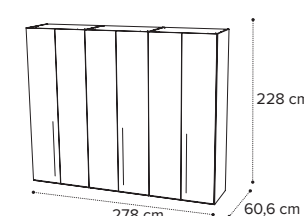

DENALI

SCARLET COL. 04 VK. 9

BETULLA SABBIA	154LET.24AV	154LET.100AV	154LET.101AV	154LET.102AV	154LET.103AV
SILVER BIRCH	154LET.24PL	154LET.100PL	154LET.101PL	154LET.102PL	154LET.103PL
	0,44 m² 62,3 kg BOX 3	0,46 m² 62,9 kg BOX 3	0,49 m² 67,1 kg BOX 3	0,69 m² 118,96 kg BOX 6	0,75 m² 126,46 kg BOX 6

NABUK COL. 12 AQ. 8

BETULLA SABBIA	154LET.25AV	154LET.09AV	154LET.10AV	154LET.11AV	154LET.12AV
SILVER BIRCH	154LET.25PL	154LET.09PL	154LET.10PL	154LET.11PL	154LET.12PL
	0,44 m² 62,3 kg BOX 3	0,46 m² 62,9 kg BOX 3	0,49 m² 67,1 kg BOX 3	0,69 m² 118,96 kg BOX 6	0,75 m² 126,46 kg BOX 6

Comodino MINI
MINI night table
Прикроватная тумба MINI

Comò doppio
Double dresser
Комод 6 ящ.

Settimino
Tallboy
Комод 5 ящ.

Specchiera
Mirror
Зеркало

BETULLA SABBIA	173CMN.02BS	173CMS.01BS	173CMD.01BS	173SET.01BS	148SPE.02AV
SILVER BIRCH	136CMN.09PL	136CMS.03PL	136CMD.03PL	136SET.03PL	136SPE.03PL
	0,18 m² 25 kg BOX 1	0,62 m² 66,5 kg BOX 1	0,81 m² 82,7 kg BOX 1	0,48 m² 54 kg BOX 1	0,06 m² 20,1 kg BOX 1

Toilette
Vanity extension
СТОЛ ТУАЛЕТНЫЙ

BETULLA SABBIA	175TOI.08BS	173TOI.01BS	173TOI.02BS	1032COM.00151	1032COM.00144
SILVER BIRCH	136TOI.01PL	136TOI.07PL	136TOI.08PL		
	0,07 m² 21,5 kg BOX 1	0,69 m² 88,00 kg BOX 2	0,88 m² 104,2 kg BOX 2	0,11 m² 9,5 kg BOX 1	0,11 m² 9,5 kg BOX 1

DENALI

Armadio batt. 2 ante, legno
2 door wardrobe
Шкаф 2-х дв.

Armadio batt. 3 ante, legno
3 door wardrobe
Шкаф 3-х дв.

Armadio batt. 4 ante, legno
4 door wardrobe
Шкаф 4-х дв.

Armadio batt. 5 ante, legno
5 door wardrobe
Шкаф 5-ти дв.

Armadio batt. 6 ante, legno
6 door wardrobe
Шкаф 6-ти дв.