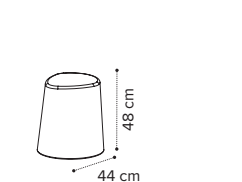

Comodino MINI
MINI night table
Прикроватная тумба MINI

Comò doppio
Double dresser
Комод 6 ящ.

Settimino
Tallboy
Комод 5 ящ.

Specchiera
Mirror
Зеркало

BETULLA SABBIA	173CMN.02BS	173CMS.01BS	173CMD.01BS	173SET.01BS	148SPE.02AV
SILVER BIRCH	136CMN.09PL	136CMS.03PL	136CMD.03PL	136SET.03PL	136SPE.03PL
	0,18 m² 25 kg BOX 1	0,62 m² 66,5 kg BOX 1	0,81 m² 82,7 kg BOX 1	0,48 m² 54 kg BOX 1	0,06 m² 20,1 kg BOX 1

Toilette
Vanity extension
СТОЛ ТУАЛЕТНЫЙ

BETULLA SABBIA	175TOI.08BS	173TOI.01BS	173TOI.02BS	1032COM.00151	1032COM.00144
SILVER BIRCH	136TOI.01PL	136TOI.07PL	136TOI.08PL		
	0,07 m² 21,5 kg BOX 1	0,69 m² 88,00 kg BOX 2	0,88 m² 104,2 kg BOX 2	0,11 m² 9,5 kg BOX 1	0,11 m² 9,5 kg BOX 1