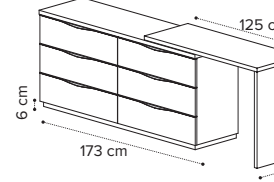

Comodino MINI
MINI night table
Прикроватная тумба MINI

Comò doppio
Double dresser
Комод 6 ящ.

Settimino
Tallboy
Комод 5 ящ.

Specchiera
Mirror
Зеркало

BETULLA SABBIA	173CMN.02BS	173CMS.01BS	173CMD.01BS	173SET.01BS	148SPE.02AV
SILVER BIRCH	136CMN.09PL	136CMS.03PL	136CMD.03PL	136SET.03PL	136SPE.03PL
	0,18 m² 25 kg BOX 1	0,62 m² 66,5 kg BOX 1	0,81 m² 82,7 kg BOX 1	0,48 m² 54 kg BOX 1	0,06 m² 20,1 kg BOX 1

Toilette
Vanity extension
СТОЛ ТУАЛЕТНЫЙ

BETULLA SABBIA	175TOI.08BS	173TOI.01BS	173TOI.02BS	1032COM.00151	1032COM.00144
SILVER BIRCH	136TOI.01PL	136TOI.07PL	136TOI.08PL		
	0,07 m² 21,5 kg BOX 1	0,69 m² 88,00 kg BOX 2	0,88 m² 104,2 kg BOX 2	0,11 m² 9,5 kg BOX 1	0,11 m² 9,5 kg BOX 1