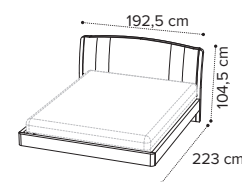

DENALI

SCARLET COL. 04 VK. 9