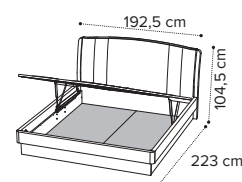

BETULLA SABBIA	154LET.24AV	154LET.100AV	154LET.101AV	154LET.102AV	154LET.103AV
SILVER BIRCH	154LET.24PL	154LET.100PL	154LET.101PL	154LET.102PL	154LET.103PL
	0,44 m² 62,3 kg BOX 3	0,46 m² 62,9 kg BOX 3	0,49 m² 67,1 kg BOX 3	0,69 m² 118,96 kg BOX 6	0,75 m² 126,46 kg BOX 6

NABUK COL. 12 AQ. 8