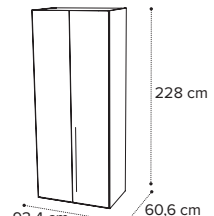

DENALI

SCARLET COL. 04 VK. 9

BETULLA SABBIA	154LET.24AV	154LET.100AV	154LET.101AV	154LET.102AV	154LET.103AV
SILVER BIRCH	154LET.24PL	154LET.100PL	154LET.101PL	154LET.102PL	154LET.103PL
	0,44 m² 62,3 kg BOX 3	0,46 m² 62,9 kg BOX 3	0,49 m² 67,1 kg BOX 3	0,69 m² 118,96 kg BOX 6	0,75 m² 126,46 kg BOX 6

NABUK COL. 12 AQ. 8

BETULLA SABBIA	154LET.25AV	154LET.09AV	154LET.10AV	154LET.11AV	154LET.12AV
SILVER BIRCH	154LET.25PL	154LET.09PL	154LET.10PL	154LET.11PL	154LET.12PL
	0,44 m² 62,3 kg BOX 3	0,46 m² 62,9 kg BOX 3	0,49 m² 67,1 kg BOX 3	0,69 m² 118,96 kg BOX 6	0,75 m² 126,46 kg BOX 6

Comodino MINI
MINI night table
Прикроватная тумба MINI

Comò doppio
Double dresser
Комод 6 ящ.

Settimino
Tallboy
Комод 5 ящ.

Specchiera
Mirror
Зеркало

BETULLA SABBIA	173CMN.02BS	173CMS.01BS	173CMD.01BS	173SET.01BS	148SPE.02AV
SILVER BIRCH	136CMN.09PL	136CMS.03PL	136CMD.03PL	136SET.03PL	136SPE.03PL
	0,18 m² 25 kg BOX 1	0,62 m² 66,5 kg BOX 1	0,81 m² 82,7 kg BOX 1	0,48 m² 54 kg BOX 1	0,06 m² 20,1 kg BOX 1

Toilette
Vanity extension
СТОЛ ТУАЛЕТНЫЙ

BETULLA SABBIA	175TOI.08BS	173TOI.01BS	173TOI.02BS	1032COM.00151	1032COM.00144
SILVER BIRCH	136TOI.01PL	136TOI.07PL	136TOI.08PL		
	0,07 m² 21,5 kg BOX 1	0,69 m² 88,00 kg BOX 2	0,88 m² 104,2 kg BOX 2	0,11 m² 9,5 kg BOX 1	0,11 m² 9,5 kg BOX 1

DENALI

Armadio batt. 2 ante, legno
2 door wardrobe
Шкаф 2-х дв.

Armadio batt. 3 ante, legno
3 door wardrobe
Шкаф 3-х дв.

Armadio batt. 4 ante, legno
4 door wardrobe
Шкаф 4-х дв.

Armadio batt. 5 ante, legno
5 door wardrobe
Шкаф 5-ти дв.

Armadio batt. 6 ante, legno
6 door wardrobe
Шкаф 6-ти дв.