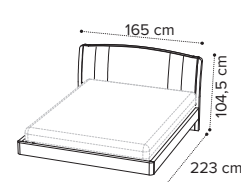

BETULLA SABBIA	154LET.24AV	154LET.100AV	154LET.101AV	154LET.102AV	154LET.103AV
SILVER BIRCH	154LET.24PL	154LET.100PL	154LET.101PL	154LET.102PL	154LET.103PL
	0,44 m² 62,3 kg BOX 3	0,46 m² 62,9 kg BOX 3	0,49 m² 67,1 kg BOX 3	0,69 m² 118,96 kg BOX 6	0,75 m² 126,46 kg BOX 6

NABUK COL. 12 AQ. 8