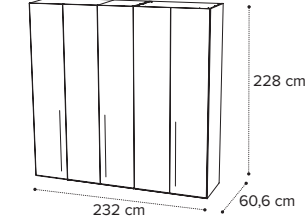

DENALI

SCARLET COL. 04 VK. 9

BETULLA SABBIA	154LET.24AV	154LET.100AV	154LET.101AV	154LET.102AV	154LET.103AV
SILVER BIRCH	154LET.24PL	154LET.100PL	154LET.101PL	154LET.102PL	154LET.103PL
	0,44 m² 62,3 kg BOX 3	0,46 m² 62,9 kg BOX 3	0,49 m² 67,1 kg BOX 3	0,69 m² 118,96 kg BOX 6	0,75 m² 126,46 kg BOX 6

NABUK COL. 12 AQ. 8

BETULLA SABBIA	154LET.25AV	154LET.09AV	154LET.10AV	154LET.11AV	154LET.12AV
SILVER BIRCH	154LET.25PL	154LET.09PL	154LET.10PL	154LET.11PL	154LET.12PL
	0,44 m² 62,3 kg BOX 3	0,46 m² 62,9 kg BOX 3	0,49 m² 67,1 kg BOX 3	0,69 m² 118,96 kg BOX 6	0,75 m² 126,46 kg BOX 6

Comodino MINI
MINI night table
Прикроватная тумба MINI

Comò doppio
Double dresser
Комод 6 ящ.

Settimino
Tallboy
Комод 5 ящ.

Specchiera
Mirror
Зеркало

BETULLA SABBIA	173CMN.02BS	173CMS.01BS	173CMD.01BS	173SET.01BS	148SPE.02AV
SILVER BIRCH	136CMN.09PL	136CMS.03PL	136CMD.03PL	136SET.03PL	136SPE.03PL
	0,18 m² 25 kg BOX 1	0,62 m² 66,5 kg BOX 1	0,81 m² 82,7 kg BOX 1	0,48 m² 54 kg BOX 1	0,06 m² 20,1 kg BOX 1

Toilette
Vanity extension
СТОЛ ТУАЛЕТНЫЙ

BETULLA SABBIA	175TOI.08BS	173TOI.01BS	173TOI.02BS	1032COM.00151	1032COM.00144
SILVER BIRCH	136TOI.01PL	136TOI.07PL	136TOI.08PL		
	0,07 m² 21,5 kg BOX 1	0,69 m² 88,00 kg BOX 2	0,88 m² 104,2 kg BOX 2	0,11 m² 9,5 kg BOX 1	0,11 m² 9,5 kg BOX 1

DENALI

Armadio batt. 2 ante, legno
2 door wardrobe
Шкаф 2-х дв.

Armadio batt. 3 ante, legno
3 door wardrobe
Шкаф 3-х дв.

Armadio batt. 4 ante, legno
4 door wardrobe
Шкаф 4-х дв.

Armadio batt. 5 ante, legno
5 door wardrobe
Шкаф 5-ти дв.

Armadio batt. 6 ante, legno
6 door wardrobe
Шкаф 6-ти дв.