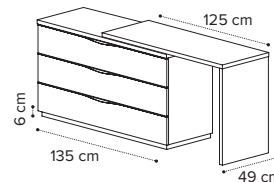

Comodino MINI
MINI night table
Прикроватная тумба MINI

Comò doppio
Double dresser
Комод 6 ящ.

Settimino
Tallboy
Комод 5 ящ.

Specchiera
Mirror
Зеркало

BETULLA SABBIA	173CMN.02BS	173CMS.01BS	173CMD.01BS	173SET.01BS	148SPE.02AV
SILVER BIRCH	136CMN.09PL	136CMS.03PL	136CMD.03PL	136SET.03PL	136SPE.03PL
	0,18 m² 25 kg BOX 1	0,62 m² 66,5 kg BOX 1	0,81 m² 82,7 kg BOX 1	0,48 m² 54 kg BOX 1	0,06 m² 20,1 kg BOX 1

Toilette
Vanity extension
СТОЛ ТУАЛЕТНЫЙ

BETULLA SABBIA	175TOI.08BS	173TOI.01BS	173TOI.02BS	1032COM.00151	1032COM.00144
SILVER BIRCH	136TOI.01PL	136TOI.07PL	136TOI.08PL		
	0,07 m² 21,5 kg BOX 1	0,69 m² 88,00 kg BOX 2	0,88 m² 104,2 kg BOX 2	0,11 m² 9,5 kg BOX 1	0,11 m² 9,5 kg BOX 1