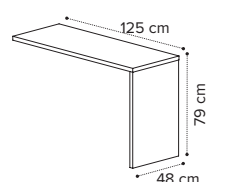

Comodino MINI
MINI night table
Прикроватная тумба MINI

Comò doppio
Double dresser
Комод 6 ящ.

Settimino
Tallboy
Комод 5 ящ.

Specchiera
Mirror
Зеркало

BETULLA SABBIA	173CMN.02BS	173CMS.01BS	173CMD.01BS	173SET.01BS	148SPE.02AV
SILVER BIRCH	136CMN.09PL	136CMS.03PL	136CMD.03PL	136SET.03PL	136SPE.03PL
	0,18 m² 25 kg BOX 1	0,62 m² 66,5 kg BOX 1	0,81 m² 82,7 kg BOX 1	0,48 m² 54 kg BOX 1	0,06 m² 20,1 kg BOX 1

Toilette
Vanity extension
СТОЛ ТУАЛЕТНЫЙ

BETULLA SABBIA	175TOI.08BS	173TOI.01BS	173TOI.02BS	1032COM.00151	1032COM.00144
SILVER BIRCH	136TOI.01PL	136TOI.07PL	136TOI.08PL		
	0,07 m² 21,5 kg BOX 1	0,69 m² 88,00 kg BOX 2	0,88 m² 104,2 kg BOX 2	0,11 m² 9,5 kg BOX 1	0,11 m² 9,5 kg BOX 1