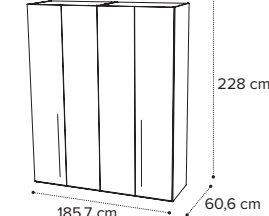

DENALI

SCARLET COL. 04 VK. 9

BETULLA SABBIA	154LET.24AV	154LET.100AV	154LET.101AV	154LET.102AV	154LET.103AV
SILVER BIRCH	154LET.24PL	154LET.100PL	154LET.101PL	154LET.102PL	154LET.103PL
	0,44 m² 62,3 kg BOX 3	0,46 m² 62,9 kg BOX 3	0,49 m² 67,1 kg BOX 3	0,69 m² 118,96 kg BOX 6	0,75 m² 126,46 kg BOX 6

NABUK COL. 12 AQ. 8

BETULLA SABBIA	154LET.25AV	154LET.09AV	154LET.10AV	154LET.11AV	154LET.12AV
SILVER BIRCH	154LET.25PL	154LET.09PL	154LET.10PL	154LET.11PL	154LET.12PL
	0,44 m² 62,3 kg BOX 3	0,46 m² 62,9 kg BOX 3	0,49 m² 67,1 kg BOX 3	0,69 m² 118,96 kg BOX 6	0,75 m² 126,46 kg BOX 6

Comodino MINI
MINI night table
Прикроватная тумба MINI

Comò doppio
Double dresser
Комод 6 ящ.

Settimino
Tallboy
Комод 5 ящ.

Specchiera
Mirror
Зеркало

BETULLA SABBIA	173CMN.02BS	173CMS.01BS	173CMD.01BS	173SET.01BS	148SPE.02AV
SILVER BIRCH	136CMN.09PL	136CMS.03PL	136CMD.03PL	136SET.03PL	136SPE.03PL
	0,18 m² 25 kg BOX 1	0,62 m² 66,5 kg BOX 1	0,81 m² 82,7 kg BOX 1	0,48 m² 54 kg BOX 1	0,06 m² 20,1 kg BOX 1

Toilette
Vanity extension
СТОЛ ТУАЛЕТНЫЙ

BETULLA SABBIA	175TOI.08BS	173TOI.01BS	173TOI.02BS	1032COM.00151	1032COM.00144
SILVER BIRCH	136TOI.01PL	136TOI.07PL	136TOI.08PL		
	0,07 m² 21,5 kg BOX 1	0,69 m² 88,00 kg BOX 2	0,88 m² 104,2 kg BOX 2	0,11 m² 9,5 kg BOX 1	0,11 m² 9,5 kg BOX 1

DENALI

Armadio batt. 2 ante, legno
2 door wardrobe
Шкаф 2-х дв.

Armadio batt. 3 ante, legno
3 door wardrobe
Шкаф 3-х дв.

Armadio batt. 4 ante, legno
4 door wardrobe
Шкаф 4-х дв.

Armadio batt. 5 ante, legno
5 door wardrobe
Шкаф 5-ти дв.

Armadio batt. 6 ante, legno
6 door wardrobe
Шкаф 6-ти дв.