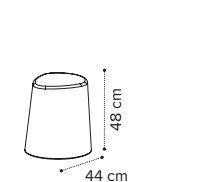

Comodino MINI
MINI night table
Прикроватная тумба MINI

Comò doppio
Double dresser
Комод 6 ящ.

Settimino
Tallboy
Комод 5 ящ.

Specchiera
Mirror
Зеркало

BETULLA SABBIA	173CMN.02BS	173CMS.01BS	173CMD.01BS	173SET.01BS	148SPE.02AV
SILVER BIRCH	136CMN.09PL	136CMS.03PL	136CMD.03PL	136SET.03PL	136SPE.03PL
	0,18 m² 25 kg BOX 1	0,62 m² 66,5 kg BOX 1	0,81 m² 82,7 kg BOX 1	0,48 m² 54 kg BOX 1	0,06 m² 20,1 kg BOX 1

Toilette
Vanity extension
СТОЛ ТУАЛЕТНЫЙ

BETULLA SABBIA	175TOI.08BS	173TOI.01BS	173TOI.02BS	1032COM.00151	1032COM.00144
SILVER BIRCH	136TOI.01PL	136TOI.07PL	136TOI.08PL		
	0,07 m² 21,5 kg BOX 1	0,69 m² 88,00 kg BOX 2	0,88 m² 104,2 kg BOX 2	0,11 m² 9,5 kg BOX 1	0,11 m² 9,5 kg BOX 1