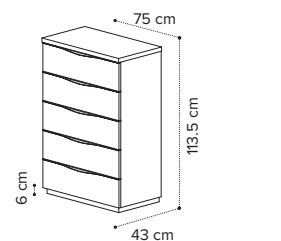

BETULLA SABBIA	154LET.25AV	154LET.09AV	154LET.10AV	154LET.11AV	154LET.12AV
SILVER BIRCH	154LET.25PL	154LET.09PL	154LET.10PL	154LET.11PL	154LET.12PL
	0,44 m² 62,3 kg BOX 3	0,46 m² 62,9 kg BOX 3	0,49 m² 67,1 kg BOX 3	0,69 m² 118,96 kg BOX 6	0,75 m² 126,46 kg BOX 6