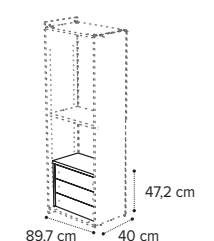

Armadio 3 ante, specchio
3 glass doors wardrobe
Шкаф 3-х дв. с зеркалами

Armadio 4 ante, specchio
4 glass doors wardrobe
Шкаф 4-х дв. с зеркалами

Armadio 5 ante, specchio
5 glass doors wardrobe
Шкаф 5-ти дв. с зеркалами

Armadio 6 ante, specchio
6 door glass doors wardrobe
Шкаф 6-ти дв. с зеркалами

BETULLA SABBIA	154AR2.02AV	154AR3.02AV	154AR4.02AV	154AR5.02AV	154AR6.02AV
SILVER BIRCH	136AR2.17PL	136AR3.17PL	136AR4.17PL	136AR5.17PL	136AR6.17PL
	0,33 m² 130,4 kg BOX 9	0,5 m² 182,40 kg BOX 15	0,6 m² 227,9 kg BOX 16	0,76 m² 296,9 kg BOX 21	0,86 m² 342,7 kg BOX 22