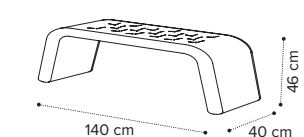

Cassetiera 3 cassetti
3 drawers unit
Кассетница 3 ящика

Ripiano extra modulo 90
Extra shelf for module 90
Доп. полка для модуля 90

Tubo extra modulo 90
Extra coat hanger for module 90
Штанга-вешалка для модуля 90

Ripiano extra modulo 45
Extra shelf for module 45
Доп. полка для модуля 45

Tubo extra modulo 45
Extra coat hanger for module 45
Штанга-вешалка для модуля 45

BETULLA SABBIA	300CAS.01AV	300AR2.02AV	MPXTUB86	300AR1.02AV	MPXTUB94
SILVER BIRCH	136CAS.09PL	136AR2.17PL	MPXTUB86	136AR1.16PL	MPXTUB94
	0,25 m² 25 kg BOX 1	0,02 m² 2 kg BOX 1	0,001 m² 0,1 kg BOX 1	0,01 m² 1 kg BOX 1	0,001 m² 0,1 kg BOX 1

FIRE RETARDANT + 5%