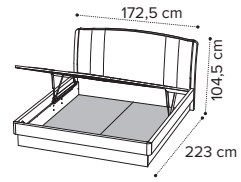

DENALI

SCARLET COL. 04 VK. 9