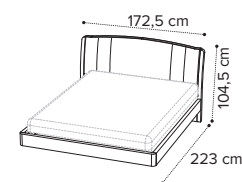

DENALI

SCARLET COL. 04 VK. 9