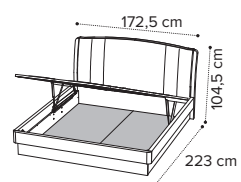

BETULLA SABBIA	154LET.24AV	154LET.100AV	154LET.101AV	154LET.102AV	154LET.103AV
SILVER BIRCH	154LET.24PL	154LET.100PL	154LET.101PL	154LET.102PL	154LET.103PL
	0,44 m² 62,3 kg BOX 3	0,46 m² 62,9 kg BOX 3	0,49 m² 67,1 kg BOX 3	0,69 m² 118,96 kg BOX 6	0,75 m² 126,46 kg BOX 6

NABUK COL. 12 AQ. 8