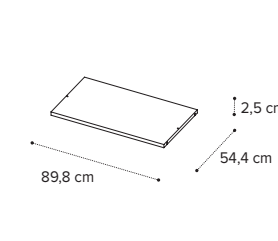

Armadio 3 ante, specchio
3 glass doors wardrobe
Шкаф 3-х дв. с зеркалами

Armadio 4 ante, specchio
4 glass doors wardrobe
Шкаф 4-х дв. с зеркалами

Armadio 5 ante, specchio
5 glass doors wardrobe
Шкаф 5-ти дв. с зеркалами

Armadio 6 ante, specchio
6 door glass doors wardrobe
Шкаф 6-ти дв. с зеркалами

BETULLA SABBIA	154AR2.02AV	154AR3.02AV	154AR4.02AV	154AR5.02AV	154AR6.02AV
SILVER BIRCH	136AR2.17PL	136AR3.17PL	136AR4.17PL	136AR5.17PL	136AR6.17PL
	0,33 m² 130,4 kg BOX 9	0,5 m² 182,40 kg BOX 15	0,6 m² 227,9 kg BOX 16	0,76 m² 296,9 kg BOX 21	0,86 m² 342,7 kg BOX 22