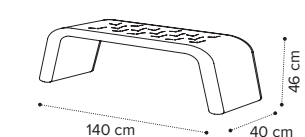

Cassetiera 3 cassetti
3 drawers unit
Кассетница 3 ящика

Ripiano extra modulo 90
Extra shelf for module 90
Доп. полка для модуля 90

Tubo extra modulo 90
Extra coat hanger for module 90
Штанга-вешалка для модуля 90

Ripiano extra modulo 45
Extra shelf for module 45
Доп. полка для модуля 45

Tubo extra modulo 45
Extra coat hanger for module 45
Штанга-вешалка для модуля 45

BETULLA SABBIA	300CAS.01AV	300AR2.02AV	MPXTUB86	300AR1.02AV	MPXTUB94
SILVER BIRCH	136CAS.09PL	136AR2.17PL	MPXTUB86	136AR1.16PL	MPXTUB94
	0,25 m² 25 kg BOX 1	0,02 m² 2 kg BOX 1	0,001 m² 0,1 kg BOX 1	0,01 m² 1 kg BOX 1	0,001 m² 0,1 kg BOX 1

FIRE RETARDANT + 5%