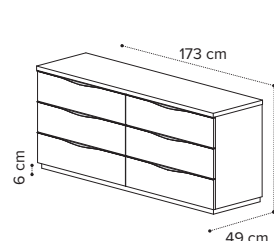

BETULLA SABBIA	154LET.25AV	154LET.09AV	154LET.10AV	154LET.11AV	154LET.12AV
SILVER BIRCH	154LET.25PL	154LET.09PL	154LET.10PL	154LET.11PL	154LET.12PL
	0,44 m² 62,3 kg BOX 3	0,46 m² 62,9 kg BOX 3	0,49 m² 67,1 kg BOX 3	0,69 m² 118,96 kg BOX 6	0,75 m² 126,46 kg BOX 6