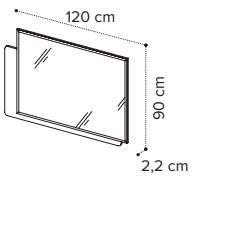

BETULLA SABBIA	154LET.25AV	154LET.09AV	154LET.10AV	154LET.11AV	154LET.12AV
SILVER BIRCH	154LET.25PL	154LET.09PL	154LET.10PL	154LET.11PL	154LET.12PL
	0,44 m² 62,3 kg BOX 3	0,46 m² 62,9 kg BOX 3	0,49 m² 67,1 kg BOX 3	0,69 m² 118,96 kg BOX 6	0,75 m² 126,46 kg BOX 6