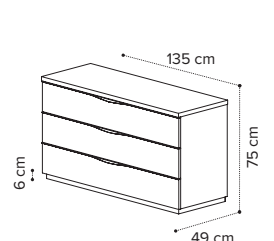

BETULLA SABBIA	154LET.25AV	154LET.09AV	154LET.10AV	154LET.11AV	154LET.12AV
SILVER BIRCH	154LET.25PL	154LET.09PL	154LET.10PL	154LET.11PL	154LET.12PL
	0,44 m² 62,3 kg BOX 3	0,46 m² 62,9 kg BOX 3	0,49 m² 67,1 kg BOX 3	0,69 m² 118,96 kg BOX 6	0,75 m² 126,46 kg BOX 6