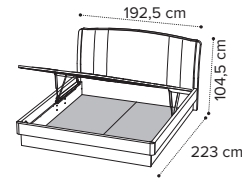

DENALI

SCARLET COL. 04 VK. 9