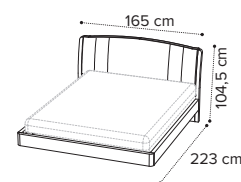

DENALI

SCARLET COL. 04 VK. 9