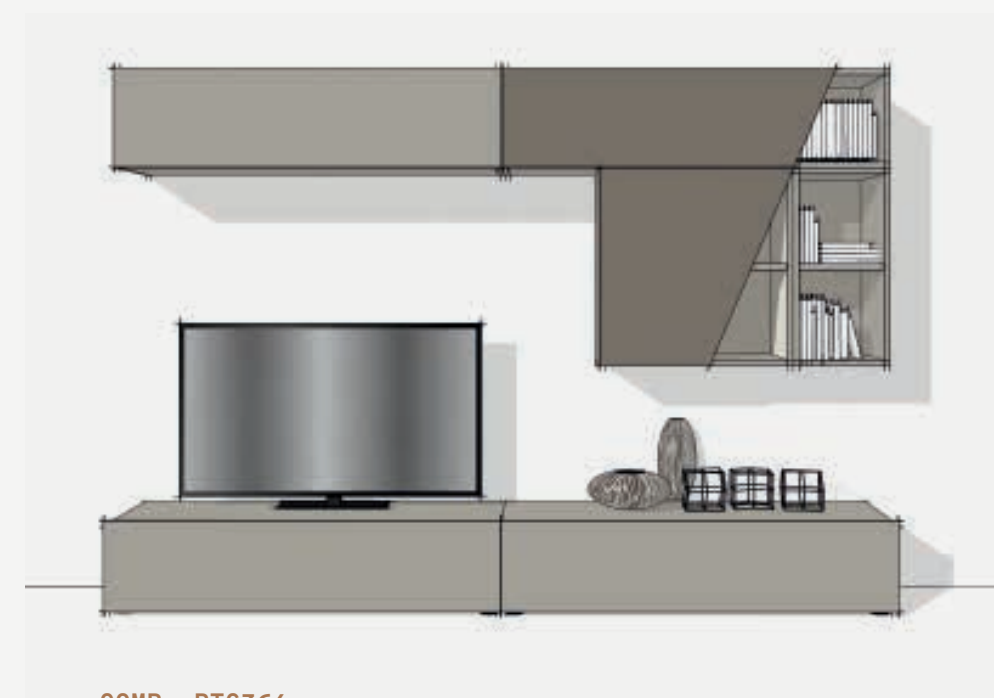

COMP. PTG364

L.2448 - H.1900 - P.488
Eco Limo - Eco Pepe