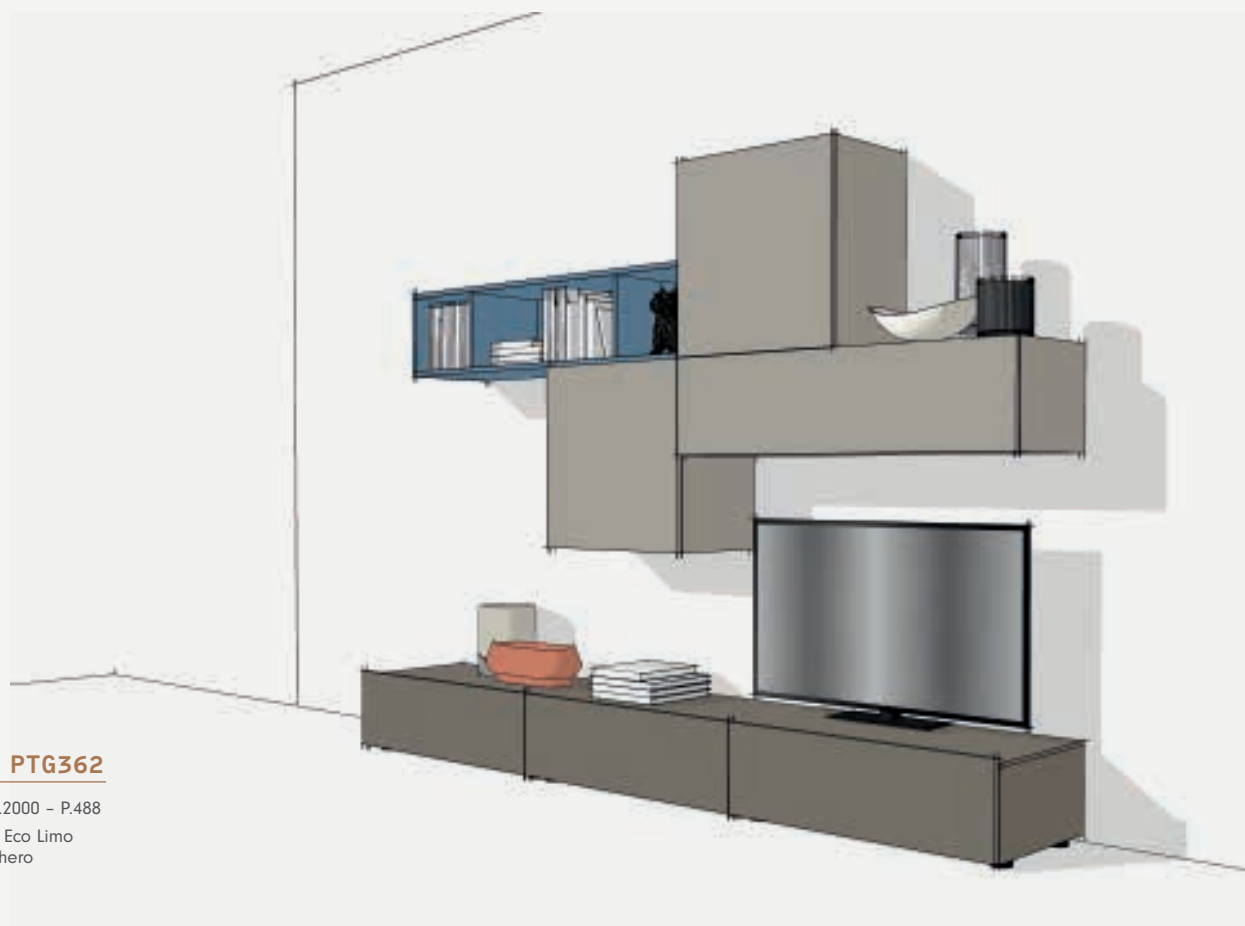

COMP. PTG362

L.2754 - H.2000 - P.488
Eco Pepe - Eco Limo
Fresh Zucchero