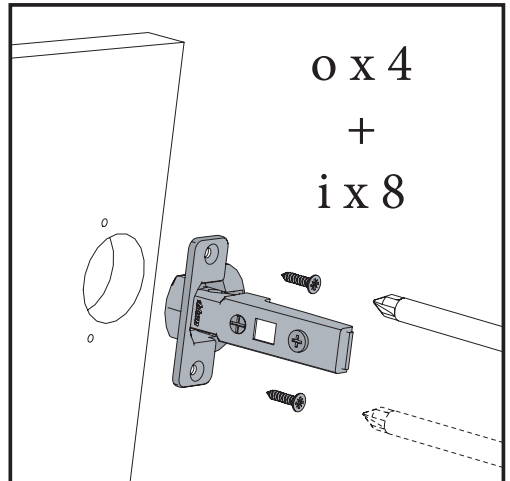

f (x4)

MPARVV17

f x 4

n (x4)

MPC04BA04

FIDIA DAY

(+/- 2 mm)

(+/- 2 mm)