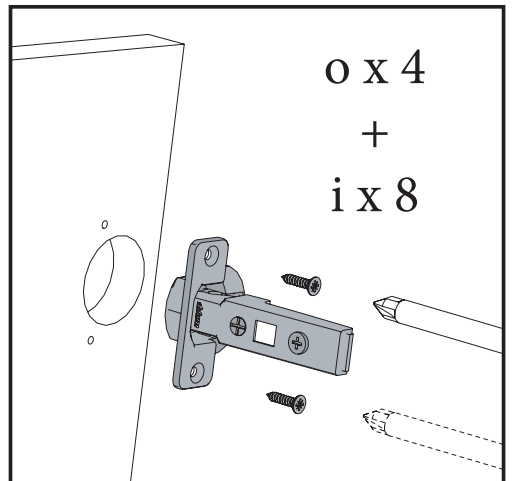

f (x4)

MPARVV17

f x 4

n (x4)

MPC04BA04

FIDIA DAY

(+/- 2 mm)

(+/- 2 mm)