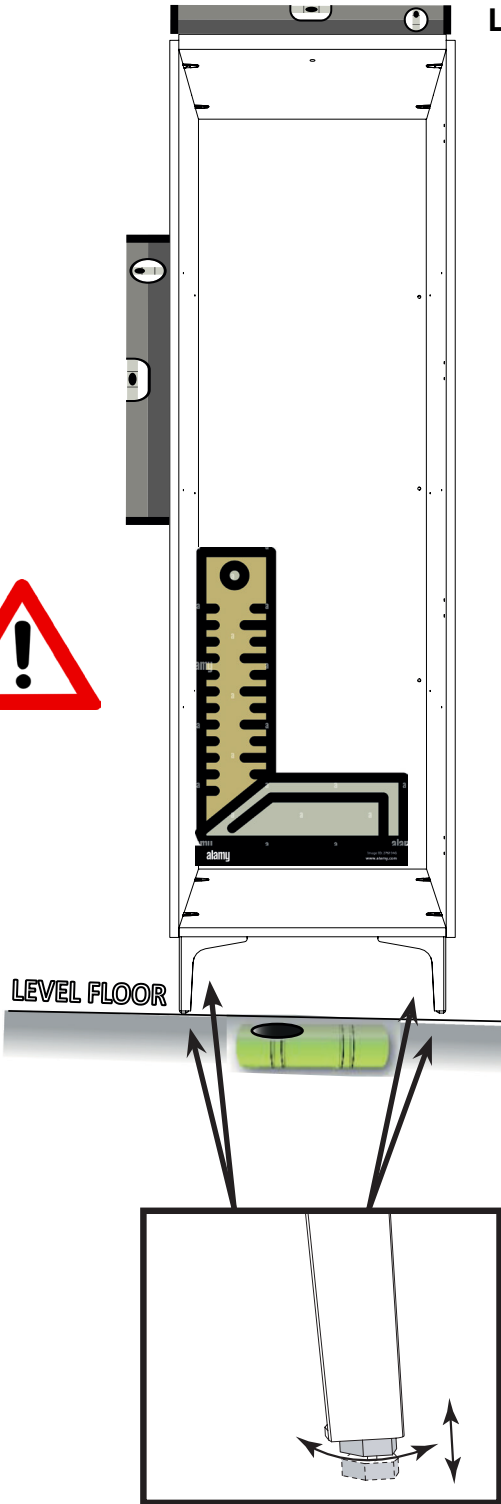

LEVELING TIPS