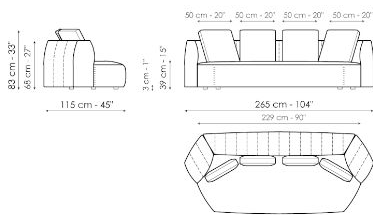

Data sheet

Sofa 265

Width: 265cm
Depth: 115cm
Height: 83cm