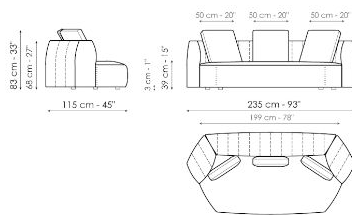

## Sofa 235

Width: 235cm  
Depth: 115cm  
Height: 83cm

## Composition 01

Width: 305cm  
Depth: 160cm  
Height: 83cm

## Composition 02

Width: 317cm  
Depth: 160cm  
Height: 83cm

**Composition 03**

Width: 205cm  
 Depth: 115cm  
 Height: 83cm

**Composition 04**

Width: 347cm  
 Depth: 160cm  
 Height: 83cm

**Composition 05**

Width: 430cm  
 Depth: 160cm  
 Height: 83cm

**Composition 06**

Width: 224cm  
 Depth: 125cm  
 Height: 83cm