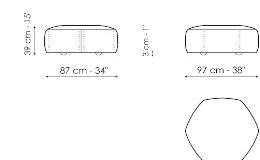

## Sofa 205

Width: 205cm  
Depth: 115cm  
Height: 83cm

## End section sofa

Width: 222cm  
Depth: 115cm  
Height: 83cm

## Armchair

Width: 130cm  
Depth: 115cm  
Height: 83cm

## Pouf

Width: 87cm  
Depth: 97cm  
Height: 39cm