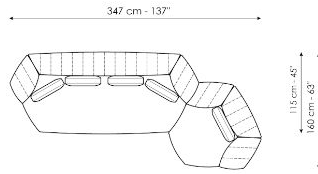

## Pouf

Width: 87cm  
Depth: 97cm  
Height: 39cm

## Composition 01

Width: 305cm  
Depth: 160cm  
Height: 83cm

## Composition 02

Width: 317cm  
Depth: 160cm  
Height: 83cm

**Composition 03**

Width: 205cm  
 Depth: 115cm  
 Height: 83cm

**Composition 04**

Width: 347cm  
 Depth: 160cm  
 Height: 83cm

**Composition 05**

Width: 430cm  
 Depth: 160cm  
 Height: 83cm

**Composition 06**

Width: 224cm  
 Depth: 125cm  
 Height: 83cm