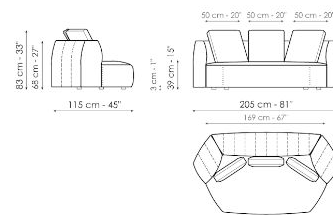

## Sofa 235

Width: 235cm  
Depth: 115cm  
Height: 83cm

## Composition 01

Width: 305cm  
Depth: 160cm  
Height: 83cm

## Composition 02

Width: 317cm  
Depth: 160cm  
Height: 83cm

**Composition 03**

Width: 205cm  
 Depth: 115cm  
 Height: 83cm

**Composition 04**

Width: 347cm  
 Depth: 160cm  
 Height: 83cm

**Composition 05**

Width: 430cm  
 Depth: 160cm  
 Height: 83cm

**Composition 06**

Width: 224cm  
 Depth: 125cm  
 Height: 83cm