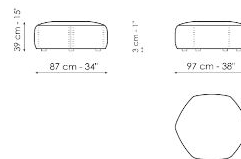

## Sofa 235

Width: 235cm  
Depth: 115cm  
Height: 83cm

## Sofa 205

Width: 205cm  
Depth: 115cm  
Height: 83cm

## End section sofa

Width: 222cm  
Depth: 115cm  
Height: 83cm

## Armchair

Width: 130cm  
Depth: 115cm  
Height: 83cm