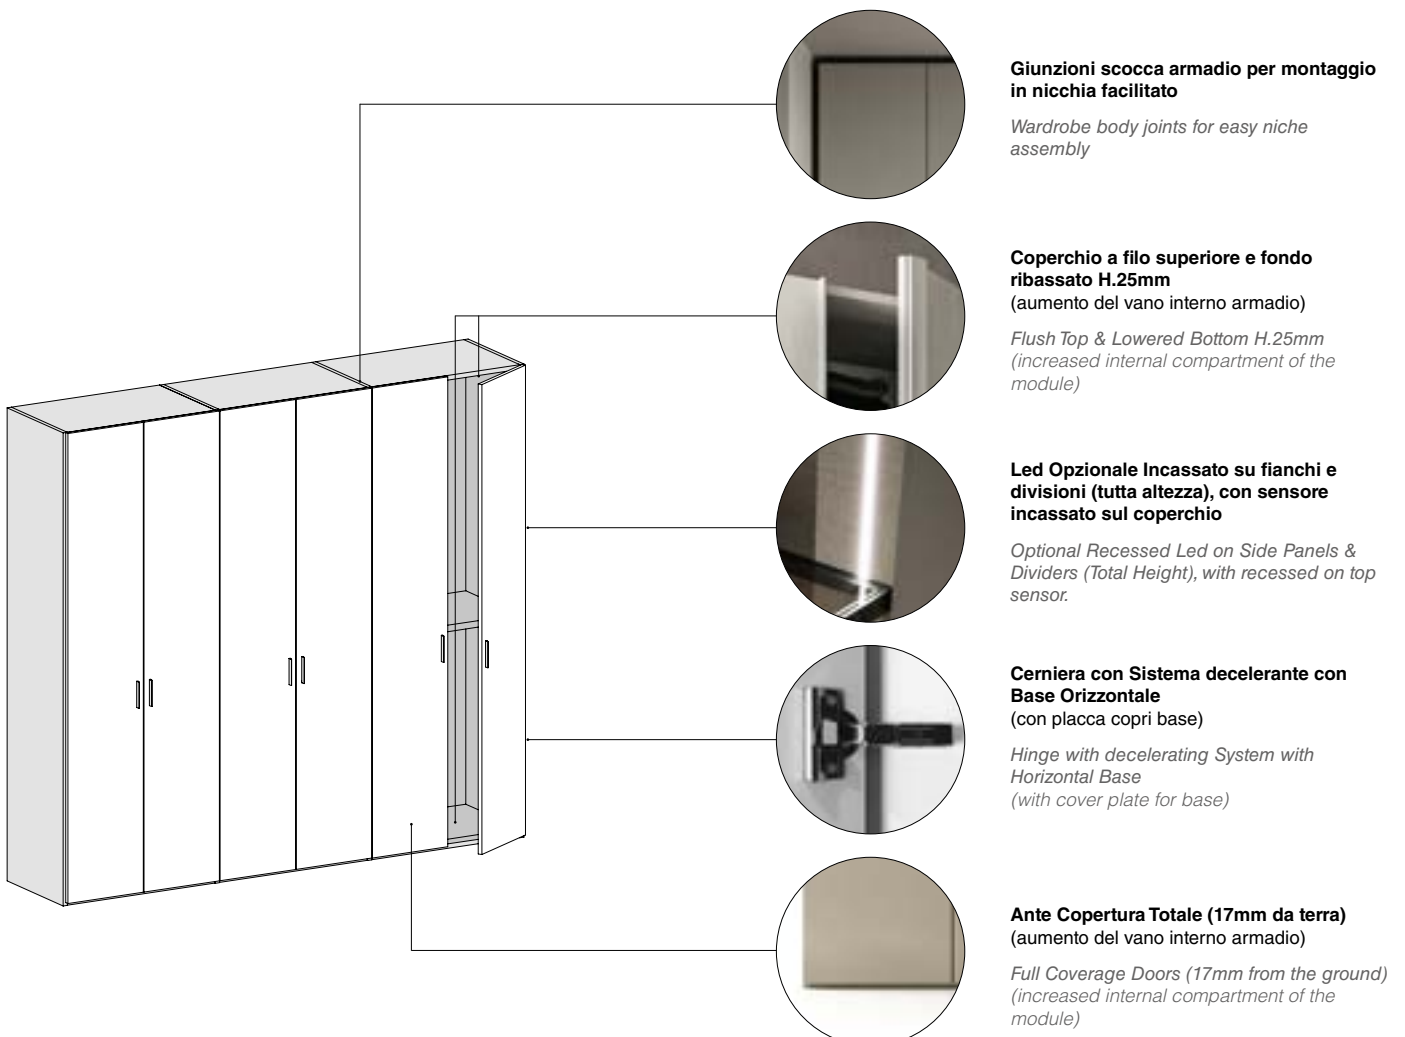

FASCIA

Anta Battente / Hinged Door

ITALIER

SEZIONE Anta

Door SECTION

apertura tramite maniglia
opening by handle grip

Finiture SCOCCA

BODY Finishes

BAND Finishes

ES / essenza
EH / essenza light
CE / colore eco
LO / laccato opaco
LL / laccato lucido
IM / legno impiallacciato
MT / concrete

MODULARITÀ Anta

Door MODULARITY

Larghezza Width	429	471	579	883	967	1183	Terminale End Module	Angolo Corner
Altezza Height								
2402	✓	✓	✓	✓	✓	✓	✓	✓
2530	✓	✓	✓	✓	✓	✓	✓	✓
2850								

- _ Le ante sono dotate di cerniere rallentate con base orizzontale.
- _ Gli armadi e i moduli sono dotati di 1 ripiano strutturale Sp.35 e 2 tubi appendiabiti in finitura Titanio per vano.

- _ The doors are equipped with soft-closing mechanism.
- _ The wardrobes & modules are equipped with 1 structural Shelf thk.35 & 2 clothes rails in Titanio finish for compartment.