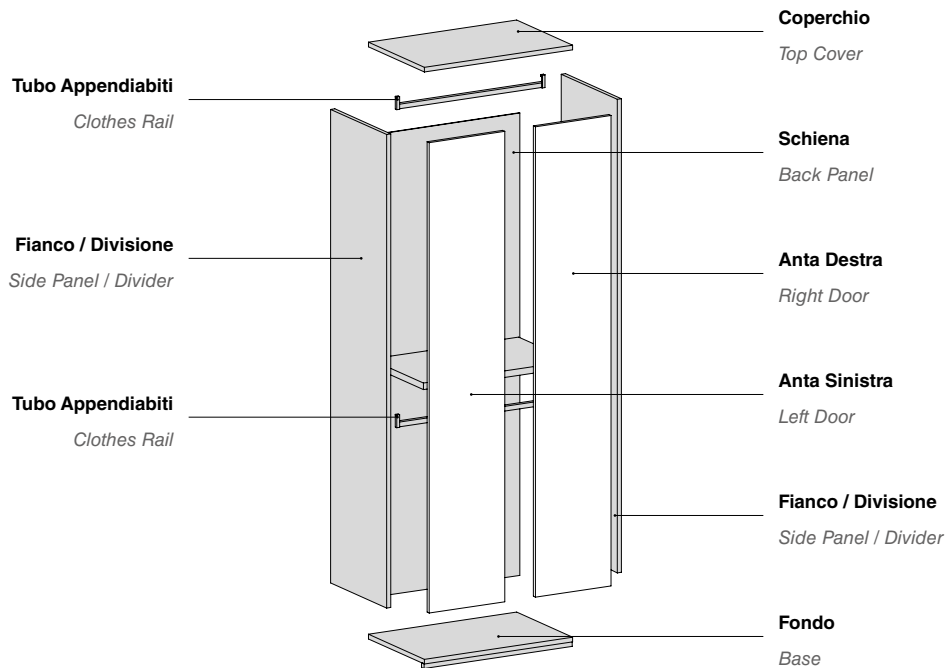

FASCIA

Anta Battente / Hinged Door

ITALIER

SEZIONE Anta

Door SECTION

apertura tramite maniglia
opening by handle grip

Finiture SCOCCA

BODY Finishes

BAND Finishes

ES / essenza
EH / essenza light
CE / colore eco
LO / laccato opaco
LL / laccato lucido
IM / legno impiallacciato
MT / concrete

MODULARITÀ Anta

Door MODULARITY

Larghezza Width	429	471	579	883	967	1183	Terminale End Module	Angolo Corner
Altezza Height								
2402	✓	✓	✓	✓	✓	✓	✓	✓
2530	✓	✓	✓	✓	✓	✓	✓	✓
2850								

- _ Le ante sono dotate di cerniere rallentate con base orizzontale.
- _ Gli armadi e i moduli sono dotati di 1 ripiano strutturale Sp.35 e 2 tubi appendiabiti in finitura Titanio per vano.

- _ The doors are equipped with soft-closing mechanism.
- _ The wardrobes & modules are equipped with 1 structural Shelf thk.35 & 2 clothes rails in Titanio finish for compartment.