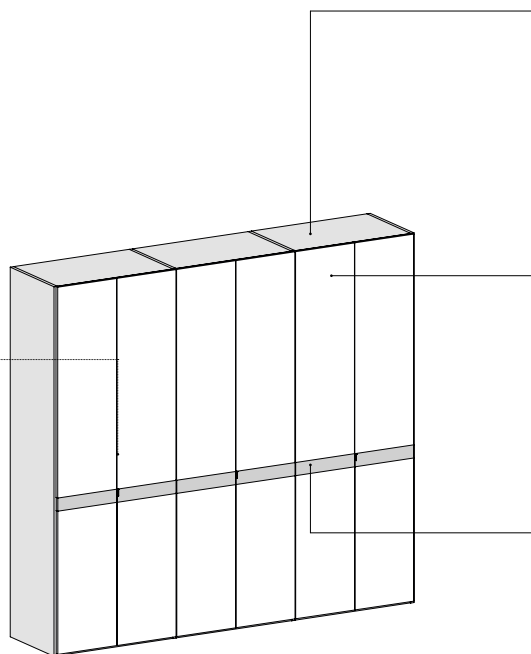

FASCIA

Anta Battente / Hinged Door

ITALIER

SEZIONE Anta

Door SECTION

apertura tramite maniglia
opening by handle grip

Finiture SCOCCA

BODY Finishes

BAND Finishes

ES / essenza
EH / essenza light
CE / colore eco
LO / laccato opaco
LL / laccato lucido
IM / legno impiallacciato
MT / concrete

MODULARITÀ Anta

Door MODULARITY

Larghezza Width	429	471	579	883	967	1183	Terminale End Module	Angolo Corner
Altezza Height								
2402	✓	✓	✓	✓	✓	✓	✓	✓
2530	✓	✓	✓	✓	✓	✓	✓	✓
2850								

Ripiano Telaio Vetro

Glass Frame Shelf

Largh. (mm): 883, 967
Widht (mm):

Tubo Appendiabiti

Clothes Rail

Largh. (mm): 429, 471, 579, 883, 967, 1183, Angolo/
Widht (mm): Corner

Appendiabiti Servetto

Pull-down Rail