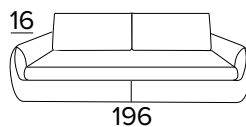

DIVANO FISSO 3 POSTI 3 SEATER FIXED SOFA

MT/140 TES. UNITO M/140 SINGLE FAB.	TES. CLIENTE CLIENT'S FAB.	CAT. X	CAT. A	CAT. B	CAT. C