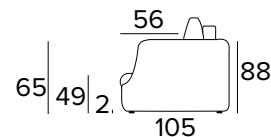

GALAXY

DIVANO LETTO MAXI MAXI SEATER SOFA BED

MT/140 TES. UNITO M/140 SINGLE FAB.	TES. CLIENTE CLIENT'S FAB.	CAT. X	CAT. A	CAT. B	CAT. C

OPZIONE CUSCINO DECÒ DECÒ PILLOW OPTION

CUSCINO DECÒ

40x40 STANDARD
40x40 STANDARD

40x40 CON BORDINO
40x40 WITH WELTED EDGE

40x40 CON FASCIA
40x40 WITH FLANGE EDGE

50x50 STANDARD 50x50
STANDARD

50x50 CON BORDINO
50x50 WITH WELTED EDGE

50x50 CON FASCIA
50x50 WITH FLANGE EDGE

OPZIONI MATERASSO MATTRESS OPTIONS

MEMOFLEX

EXTRA 50

POCKET

OPZIONE RETE A DOGHE SLATTED BED BASE OPTION

**MECCANICA POSITANO
CON RETE A DOGHE**
OTELLO MECHANISM
WITH SLATTED BED BASE

OPZIONE SYSTEM ROLLER SYSTEM ROLLER OPTION

SYSTEM ROLLER