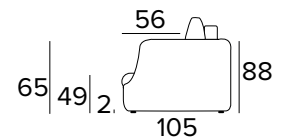

DIVANO FISSO 3 POSTI 3 SEATER FIXED SOFA

MT/140 TES. UNITO M/140 SINGLE FAB.	TES. CLIENTE CLIENT'S FAB.	CAT. X	CAT. A	CAT. B	CAT. C