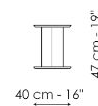

## Dogma 240 x H 137

Width: 240cm  
Depth: 40cm  
Height: 137cm

## Dogma 113 x H 92

Width: 113cm  
Depth: 40cm  
Height: 92cm

## Dogma 180 x H 92

Width: 180cm  
Depth: 40cm  
Height: 92cm

## Dogma 240 x H 92

Width: 240cm  
Depth: 40cm  
Height: 92cm

**Dogma 113 x H 47**

Width: 113cm

Depth: 40cm

Height: 47cm

**Dogma 180 x H 47**

Width: 180cm