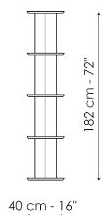

## Dogma 113

Width: 113cm  
Depth: 40cm  
Height: 182cm

## Dogma 180

Width: 180cm  
Depth: 40cm  
Height: 182cm

## Dogma 240

Width: 240cm  
Depth: 40cm  
Height: 182cm

## Dogma 240 x H 92

Width: 240cm  
Depth: 40cm  
Height: 92cm

**Dogma 113 x H 47**

Width: 113cm

Depth: 40cm

Height: 47cm

**Dogma 180 x H 47**

Width: 180cm