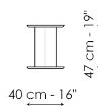

## Dogma 240 x H 137

Width: 240cm  
Depth: 40cm  
Height: 137cm

## Dogma 113 x H 92

Width: 113cm  
Depth: 40cm  
Height: 92cm

## Dogma 180 x H 92

Width: 180cm  
Depth: 40cm  
Height: 92cm

## Dogma 240 x H 92

Width: 240cm  
Depth: 40cm  
Height: 92cm

**Dogma 113 x H 47**

Width: 113cm

Depth: 40cm

Height: 47cm

**Dogma 180 x H 47**

Width: 180cm