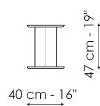

## Dogma 240 x H 137

Width: 240cm  
Depth: 40cm  
Height: 137cm

## Dogma 113 x H 92

Width: 113cm  
Depth: 40cm  
Height: 92cm

## Dogma 180 x H 92

Width: 180cm  
Depth: 40cm  
Height: 92cm

## Dogma 240 x H 92

Width: 240cm  
Depth: 40cm  
Height: 92cm

**Dogma 113 x H 47**

Width: 113cm

Depth: 40cm

Height: 47cm

**Dogma 180 x H 47**

Width: 180cm