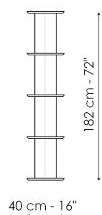

## Dogma 113

Width: 113cm  
Depth: 40cm  
Height: 182cm

## Dogma 180

Width: 180cm  
Depth: 40cm  
Height: 182cm

## Dogma 240

Width: 240cm  
Depth: 40cm  
Height: 182cm

## Dogma 240 x H 92

Width: 240cm  
Depth: 40cm  
Height: 92cm

**Dogma 113 x H 47**

Width: 113cm

Depth: 40cm

Height: 47cm

**Dogma 180 x H 47**

Width: 180cm