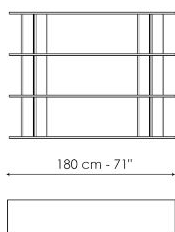

## Dogma 113

Width: 113cm  
Depth: 40cm  
Height: 182cm

## Dogma 180

Width: 180cm  
Depth: 40cm  
Height: 182cm

## Dogma 240

Width: 240cm  
Depth: 40cm  
Height: 182cm

## Dogma 240 x H 92

Width: 240cm  
Depth: 40cm  
Height: 92cm

**Dogma 113 x H 47**

Width: 113cm

Depth: 40cm

Height: 47cm

**Dogma 180 x H 47**

Width: 180cm