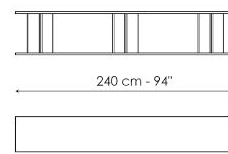

## Dogma 240 x H 137

Width: 240cm  
Depth: 40cm  
Height: 137cm

## Dogma 113 x H 92

Width: 113cm  
Depth: 40cm  
Height: 92cm

## Dogma 180 x H 92

Width: 180cm  
Depth: 40cm  
Height: 92cm

## Dogma 240 x H 92

Width: 240cm  
Depth: 40cm  
Height: 92cm

**Dogma 113 x H 47**

Width: 113cm

Depth: 40cm

Height: 47cm

**Dogma 180 x H 47**

Width: 180cm