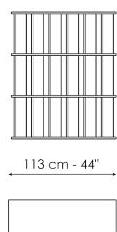

## Dogma 113

Width: 113cm  
Depth: 40cm  
Height: 182cm

## Dogma 180

Width: 180cm  
Depth: 40cm  
Height: 182cm

## Dogma 240

Width: 240cm  
Depth: 40cm  
Height: 182cm

## Dogma 240 x H 92

Width: 240cm  
Depth: 40cm  
Height: 92cm

**Dogma 113 x H 47**

Width: 113cm

Depth: 40cm

Height: 47cm

**Dogma 180 x H 47**

Width: 180cm