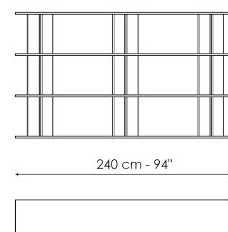

## Dogma 113

Width: 113cm  
Depth: 40cm  
Height: 182cm

## Dogma 180

Width: 180cm  
Depth: 40cm  
Height: 182cm

## Dogma 240

Width: 240cm  
Depth: 40cm  
Height: 182cm

## Dogma 240 x H 92

Width: 240cm  
Depth: 40cm  
Height: 92cm

**Dogma 113 x H 47**

Width: 113cm

Depth: 40cm

Height: 47cm

**Dogma 180 x H 47**

Width: 180cm