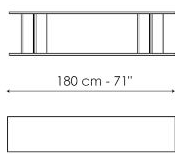

## Dogma 240 x H 137

Width: 240cm  
Depth: 40cm  
Height: 137cm

## Dogma 113 x H 92

Width: 113cm  
Depth: 40cm  
Height: 92cm

## Dogma 180 x H 92

Width: 180cm  
Depth: 40cm  
Height: 92cm

## Dogma 240 x H 92

Width: 240cm  
Depth: 40cm  
Height: 92cm

**Dogma 113 x H 47**

Width: 113cm

Depth: 40cm

Height: 47cm

**Dogma 180 x H 47**

Width: 180cm