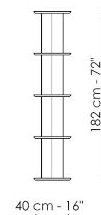

## Dogma 113

Width: 113cm  
Depth: 40cm  
Height: 182cm

## Dogma 180

Width: 180cm  
Depth: 40cm  
Height: 182cm

## Dogma 240

Width: 240cm  
Depth: 40cm  
Height: 182cm

## Dogma 240 x H 92

Width: 240cm  
Depth: 40cm  
Height: 92cm

**Dogma 113 x H 47**

Width: 113cm

Depth: 40cm

Height: 47cm

**Dogma 180 x H 47**

Width: 180cm