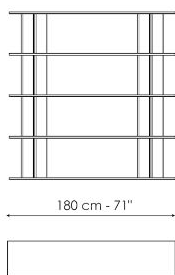

## Dogma 113

Width: 113cm  
Depth: 40cm  
Height: 182cm

## Dogma 180

Width: 180cm  
Depth: 40cm  
Height: 182cm

## Dogma 240

Width: 240cm  
Depth: 40cm  
Height: 182cm

## Dogma 240 x H 92

Width: 240cm  
Depth: 40cm  
Height: 92cm

**Dogma 113 x H 47**

Width: 113cm

Depth: 40cm

Height: 47cm

**Dogma 180 x H 47**

Width: 180cm