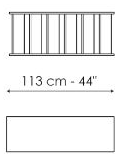

## Dogma 240 x H 137

Width: 240cm  
Depth: 40cm  
Height: 137cm

## Dogma 113 x H 92

Width: 113cm  
Depth: 40cm  
Height: 92cm

## Dogma 180 x H 92

Width: 180cm  
Depth: 40cm  
Height: 92cm

## Dogma 240 x H 92

Width: 240cm  
Depth: 40cm  
Height: 92cm

**Dogma 113 x H 47**

Width: 113cm

Depth: 40cm

Height: 47cm

**Dogma 180 x H 47**

Width: 180cm