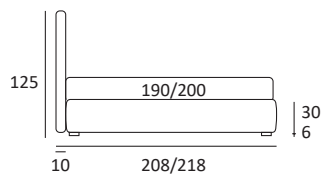

TENDER

DI SERIE:
Piede in legno **Cubic** h cm 6, colore wengè

OPTIONAL:
Piede in legno **Cubic** h cm 6-10, colori grigio, wengè
Piede in legno **Classic** h cm 10, colori bianco, naturale, wengè
Ruote **Carry**

RUOTA WHEEL

Ruota CARRY
H cm 8
H 8 cm