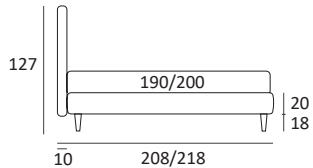

TENDER

DI SERIE:
Piede in legno **Cubic** h cm 6, colore wengè

OPTIONAL:
Piede in legno **Cubic** h cm 6-10, colori grigio, wengè
Piede in legno **Classic** h cm 10, colori bianco, naturale, wengè
Ruote **Carry**

AS STANDARD:
Cubic wooden foot H 6 cm, colour: wenge

OPTIONALS:
Cubic wooden foot H 6-10 cm, colours: grey, wenge
Classic wooden foot H 10 cm, colours: white, natural, wenge
Carry wheels

TENDER LIFT

DI SERIE:
Piede in legno **Log** h cm 18, colore wengè

RUOTA WHEEL

Ruota CARRY
H cm 8
H 8 cm