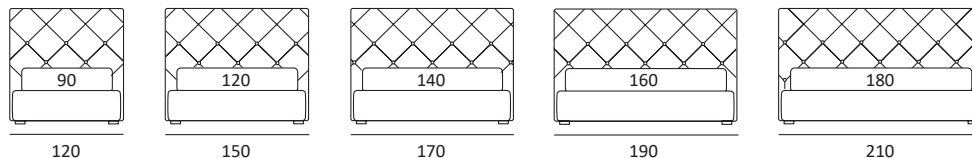

## DIAMOND

**DI SERIE:**  
 Piede in legno **Cubic** h cm 6, colore wengè

**OPTIONAL:**  
 Piede in legno **Cubic** h cm 6-10, colori grigio, wengè  
 Piede in legno **Classic** h cm 10, colori bianco, naturale, wengè

**AS STANDARD:**  
**Cubic** wooden foot H 6 cm, colour: wenge

**OPTIONALS:**  
**Cubic** wooden foot H 6-10 cm, colours: grey, wenge  
**Classic** wooden foot H 10 cm, colours: white, natural, wenge

**Piede PEAK**  
 H cm 14-18, finitura cromo, colori polvere, seta  
 H 14-18 cm, chrome finish, colours powder, silk

**Piede WILY**  
 H cm 14-18-24, finitura cromo, colori polvere, seta  
 H 14-18-24 cm, chrome finish, colours powder, silk