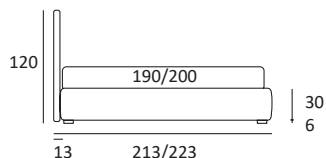

## DIAMOND

**DI SERIE:**  
 Piede in legno **Cubic** h cm 6, colore wengè

**OPTIONAL:**  
 Piede in legno **Cubic** h cm 6-10, colori grigio, wengè  
 Piede in legno **Classic** h cm 10, colori bianco, naturale, wengè

**AS STANDARD:**  
**Cubic** wooden foot H 6 cm, colour: wenge

**OPTIONALS:**  
**Cubic** wooden foot H 6-10 cm, colours: grey, wenge  
**Classic** wooden foot H 10 cm, colours: white, natural, wenge