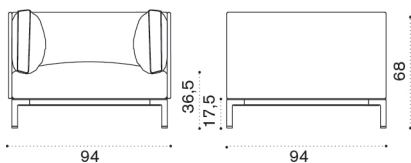

Baia

Lounge armchair

→ 32,5 | 1 box 98X98X101H 61 Kg

Item	Description
BAPLD69T1TR13P	Alu. carbon/teak + linen-faux leather
BAPLD69T1PP5756	Alu. carbon/teak + navy/maiorca
BAPLD69T1PP56	Alu. carbon/teak + maiorca
BAPLD69TR13P	Alu. carbon + linen-faux leather
BAPLD69PP5756	Alu. carbon + navy/maiorca
BAPLD69PP56	Alu. carbon + maiorca
BAPLD69ATR13P	Alu. carbon/accoya + linen-faux leather
BAPLD69APP5756	Alu. carbon/accoya + navy/maiorca
BAPLD69APP56	Alu. carbon/accoya + maiorca
BAPLD70T1TR13P	Alu. silver/teak + linen-faux leather
BAPLD70T1PP5756	Alu. silver/teak + navy/maiorca
BAPLD70T1PP56	Alu. silver/teak + maiorca
BAPLD70TR13P	Alu. silver + linen-faux leather
BAPLD70PP5756	Alu. silver + navy/maiorca
BAPLD70PP56	Alu. silver + maiorca
BAPLD70ATR13P	Alu. silver/accoya + linen-faux leather
BAPLD70APP5756	Alu. silver/accoya + navy/maiorca
BAPLD70APP56	Alu. silver/accoya + maiorca

COVER705

Rain cover 97 x 95 h67

2 seater sofa