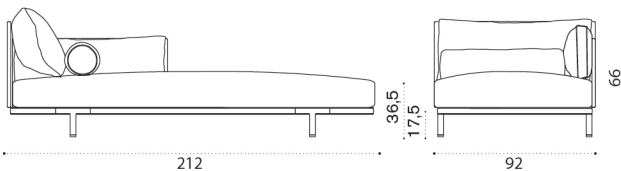

Baia

Daybed - Left

Item	Description
BADBSD69T1TR13P	Alu. carbon/teak + linen-faux leather
BADBSD69T1PP5756	Alu. carbon/teak + navy/maiorca
BADBSD69T1PP5856	Alu. carbon/teak + cruise/maiorca
BADBSD69T1PP56	Alu. carbon/teak + maiorca
BADBSD69TR13P	Alu. carbon + linen-faux leather
BADBSD69PP5756	Alu. carbon + navy/maiorca
BADBSD69PP5856	Alu. carbon + cruise/maiorca
BADBSD69PP56	Alu. carbon + maiorca
BADBSD69ATR13P	Alu. carbon/accoya + linen-faux leather
BADBSD69APP5756	Alu. carbon/accoya + navy/maiorca
BADBSD69APP5856	Alu. carbon/accoya + cruise/maiorca
BADBSD69APP56	Alu. carbon/accoya + maiorca
BADBSD70T1TR13P	Alu. silver/teak + linen-faux leather
BADBSD70T1PP5756	Alu. silver/teak + navy/maiorca
BADBSD70T1PP5856	Alu. silver/teak + cruise/maiorca
BADBSD70T1PP56	Alu. silver/teak + maiorca
BADBSD70TR13P	Alu. silver + linen-faux leather
BADBSD70PP5756	Alu. silver + navy/maiorca
BADBSD70PP5856	Alu. silver + cruise/maiorca
BADBSD70PP56	Alu. silver + maiorca
BADBSD70ATR13P	Alu. silver/accoya + linen-faux leather
BADBSD70APP5756	Alu. silver/accoya + navy/maiorca
BADBSD70APP5856	Alu. silver/accoya + cruise/maiorca
BADBSD70APP56	Alu. silver/accoya + maiorca
COVER715	Rain cover 213 x 95 h67

→ 57 | 1 box 218X98X101H 94.5 Kg

All dimensions are in centimetres