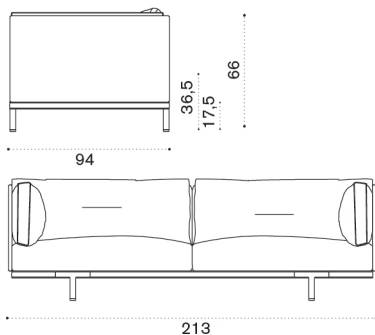

Baia

Design: Christophe Pillet

XL sofa

→ 69 | 1 box 218X98X101H 102 Kg

Item

	BAD3D69T1TR13P	Alu. carbon/teak + linen-faux leather
	BAD3D69T1PP5756	Alu. carbon/teak + navy/maiorca
	BAD3D69T1PP56	Alu. carbon/teak + maiorca
	BAD3D69TR13P	Alu. carbon + linen-faux leather
	BAD3D69PP5756	Alu. carbon + navy/maiorca
	BAD3D69PP56	Alu. carbon + maiorca
	BAD3D69ATR13P	Alu. carbon/accoya + linen-faux leather
	BAD3D69APP5756	Alu. carbon/accoya + navy/maiorca
	BAD3D69APP56	Alu. carbon/accoya + maiorca
	BAD3D70T1TR13P	Alu. silver/teak + linen-faux leather
	BAD3D70T1PP5756	Alu. silver/teak + navy/maiorca
	BAD3D70T1PP56	Alu. silver/teak + maiorca
	BAD3D70TR13P	Alu. silver + linen-faux leather
	BAD3D70PP5756	Alu. silver + navy/maiorca
	BAD3D70PP56	Alu. silver + maiorca
	BAD3D70ATR13P	Alu. silver/accoya + linen-faux leather
	BAD3D70APP5756	Alu. silver/accoya + navy/maiorca
	BAD3D70APP56	Alu. silver/accoya + maiorca

COVER707

Rain cover 216 x 95 h67

Corner module

	BAAUD69T1TR13P	Alu. carbon/teak + linen-faux leather
	BAAUD69T1PP56	Alu. carbon/teak + maiorca
	BAAUD69TR13P	Alu. carbon + linen-faux leather
	BAAUD69PP56	Alu. carbon + maiorca
	BAAUD69ATR13P	Alu. carbon/accoya + linen-faux leather
	BAAUD69APP56	Alu. carbon/teak + maiorca
	BAAUD70T1TR13P	Alu. silver/teak + linen-faux leather
	BAAUD70T1PP56	Alu. silver/teak + maiorca
	BAAUD70TR13P	Alu. silver + linen-faux leather
	BAAUD70PP56	Alu. silver + maiorca
	BAAUD70ATR13P	Alu. silver/accoya + linen-faux leather
	BAAUD70APP56	Alu. silver/accoya + maiorca

COVER708

Rain cover 95 x 95 h67