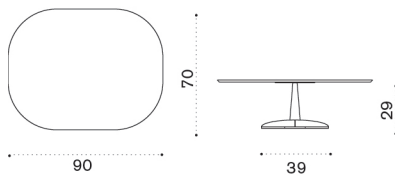

Complementary base cover

	EJBST1	Teak
	EJBST5	Pickled teak

→ 3 | 1 box 41X41X10H 4 Kg

Enjoy

Coffee table 90x70 h29

→ 27,5 | 2 boxes 1X 47X47X31H 18,5 Kg + 1X 77X97X6H 11,5 Kg

Item

-   EJTRH1B43LB
-   EJTRH1B43LV
-   EJTRH1B43LT