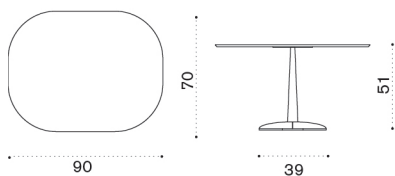

→ 28 | 2 boxes 1X 47X47X53H 19 Kg + 1X 77X97X6H 11,5 Kg

- EJTRH2B43LB
- EJTRH2B43LV
- EJTRH2B43LT

Warmwhite + c. stone white
Warmwhite + c. stone black
Warmwhite + c. stone grey

- EJTRH2B48LB
- EJTRH2B48LV
- EJTRH2B48LT

Sepia black + c. stone white
Sepia black + c. stone black
Sepia black + c. stone grey

- EJTRH2B51LB
- EJTRH2B51LV
- EJTRH2B51LT

Coffee brown + c. stone white
Coffee brown + c. stone black
Coffee brown + c. stone grey

- EJTRH2B44LB
- EJTRH2B44LV
- EJTRH2B44LT

Warmgrey + c. stone white
Warmgrey + c. stone black
Warmgrey + c. stone grey

COVER523

Rain cover 92X72 h53