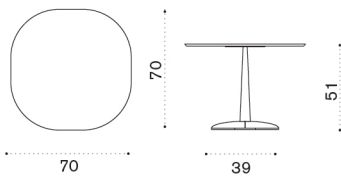

→ 23,5 | 2 boxes 1X 47X47X31H 18,5 Kg + 1X 77X77X6H 7,5 Kg

Enjoy

Coffee table 70x70 h51

→ 24 | 2 boxes 1X 47X47X53H 19 Kg + 1X 77X77X6H 7,5 Kg

Item

- ● EJTQH2B43LB
- ● EJTQH2B43LV
- ● EJTQH2B43LT

Description