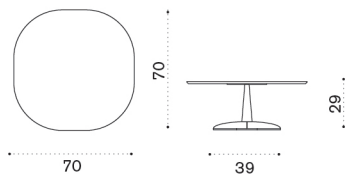

→ 23,5 | 2 boxes 1X 47X47X31H 18,5 Kg + 1X 77X77X6H 7,5 Kg

Enjoy

Coffee table 70x70 h51

→ 24 | 2 boxes 1X 47X47X53H 19 Kg + 1X 77X77X6H 7,5 Kg

Item

- ● EJTQH2B43LB
- ● EJTQH2B43LV
- ● EJTQH2B43LT

Description