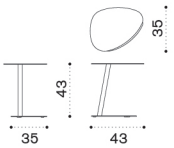

## Smart - side table

→ 3,5 | 1 box 38X50X60H 8,6 Kg → 2