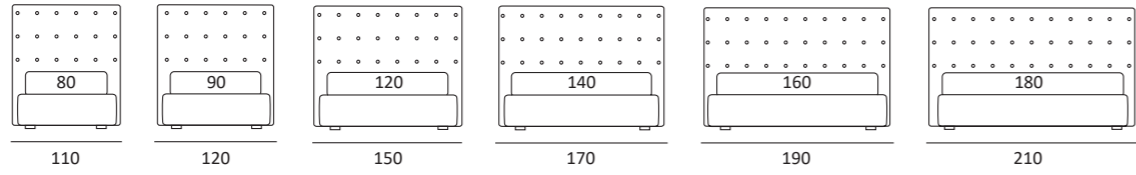

## POINT

**DI SERIE:**  
Piede in legno **Cubic** h cm 6, colore wengè

**OPTIONAL:**  
Piede in legno **Cubic** h cm 6-10, colori grigio, wengè

**AS STANDARD:**  
**Cubic** wooden foot H 6 cm, colour: wenge