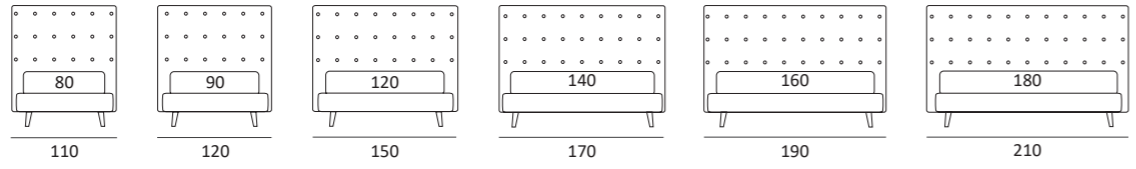

POINT LIFT

DI SERIE:
Piede in legno **Log** h cm 18, colore wengè

OPTIONAL:
Piede in legno **Log** h cm 18, colori bianco, naturale
Piede in metallo **Bill** h cm 18, finitura marrone moka
Piede in metallo **Glam e Peak** h cm 18, finitura cromo, colori polvere, seta
Piede in metallo **Hop** h cm 18, finitura manganese

AS STANDARD:
Log wooden foot H 18 cm, colour: wenge

OPTIONALS:
Log wooden foot H 18 cm, colours: white, natural
Bill metal foot H 18 cm, brown mocha finish
Glam and Peak metal foot H 18 cm, chrome finish, colours: powder, silk
Hop metal foot H 18 cm, manganese finish

Tipologie piedi e ruote / Feet and Wheels

PIEDI IN LEGNO WOOD FEET

PIEDI IN METALLO METAL FEET