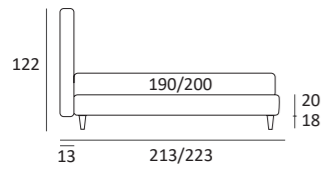

POINT LIFT

DI SERIE:
Piede in legno **Log** h cm 18, colore wengè

OPTIONAL:
Piede in legno **Log** h cm 18, colori bianco, naturale
Piede in metallo **Bill** h cm 18, finitura marrone moka
Piede in metallo **Glam e Peak** h cm 18, finitura cromo, colori polvere, seta
Piede in metallo **Hop** h cm 18, finitura manganese

AS STANDARD:
Log wooden foot H 18 cm, colour: wenge

OPTIONALS:
Log wooden foot H 18 cm, colours: white, natural
Bill metal foot H 18 cm, brown mocha finish
Glam and Peak metal foot H 18 cm, chrome finish, colours: powder, silk
Hop metal foot H 18 cm, manganese finish