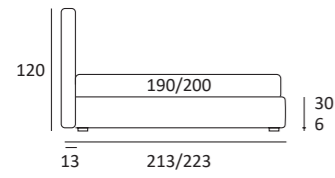

## POINT

**DI SERIE:**  
Piede in legno **Cubic** h cm 6, colore wengè

**OPTIONAL:**  
Piede in legno **Cubic** h cm 6-10, colori grigio, wengè

**AS STANDARD:**  
**Cubic** wooden foot H 6 cm, colour: wenge