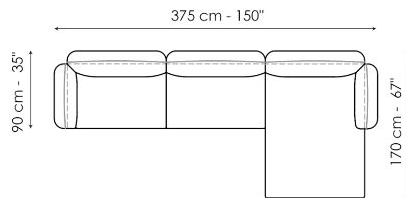

Data sheet

Sofa 220

Width: 220cm
Depth: 90cm
Height: 79cm

Sofa 240

Width: 240cm
Depth: 90cm
Height: 79cm

Sofa 260

Width: 260cm
Depth: 90cm
Height: 79cm

End section sofa 205

Width: 205cm
Depth: 90cm
Height: 79cm

End section sofa 225

Width: 225cm
Depth: 90cm
Height: 79cm

End section sofa 245

Width: 245cm
Depth: 90cm
Height: 79cm

Chaise longue 110

Width: 170cm
Depth: 110cm
Height: 79cm

Chaise longue 120

Width: 170cm
Depth: 120cm
Height: 79cm

Chaise longue 130

Width: 170cm
Depth: 130cm
Height: 79cm

Corner

Width: 90cm
 Depth: 90cm
 Height: 79cm

Pouf

Width: 75cm
 Depth: 75cm
 Height: 40cm

Combination 1

Width: 315cm
 Depth: 170cm
 Height: 79cm

Combination 2

Width: 345cm
 Depth: 170cm
 Height: 79cm

Combination 3

Width: 375cm
 Depth: 170cm
 Height: 79cm

Combination 4

Width: 295cm
 Depth: 295cm
 Height: 79cm