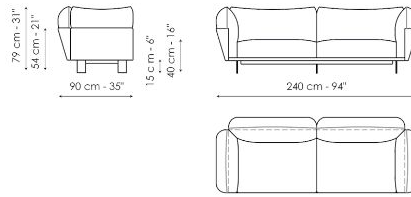

Data sheet

Sofa 220

Width: 220cm
Depth: 90cm
Height: 79cm

Sofa 240

Width: 240cm
Depth: 90cm
Height: 79cm

Sofa 260

Width: 260cm
Depth: 90cm
Height: 79cm

End section sofa 205

Width: 205cm
Depth: 90cm
Height: 79cm

End section sofa 225

Width: 225cm
Depth: 90cm
Height: 79cm

End section sofa 245

Width: 245cm
Depth: 90cm
Height: 79cm

Chaise longue 110

Width: 170cm
Depth: 110cm
Height: 79cm

Chaise longue 120

Width: 170cm
Depth: 120cm
Height: 79cm

Chaise longue 130

Width: 170cm
Depth: 130cm
Height: 79cm

Corner

Width: 90cm
 Depth: 90cm
 Height: 79cm

Pouf

Width: 75cm
 Depth: 75cm
 Height: 40cm

Combination 1

Width: 315cm
 Depth: 170cm
 Height: 79cm

Combination 2

Width: 345cm
 Depth: 170cm
 Height: 79cm

Combination 3

Width: 375cm
 Depth: 170cm
 Height: 79cm

Combination 4

Width: 295cm
 Depth: 295cm
 Height: 79cm