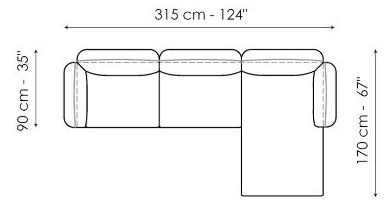

Data sheet

Sofa 220

Width: 220cm
Depth: 90cm
Height: 79cm

Sofa 240

Width: 240cm
Depth: 90cm
Height: 79cm

Sofa 260

Width: 260cm
Depth: 90cm
Height: 79cm

End section sofa 205

Width: 205cm
Depth: 90cm
Height: 79cm

End section sofa 225

Width: 225cm
Depth: 90cm
Height: 79cm

End section sofa 245

Width: 245cm
Depth: 90cm
Height: 79cm

Chaise longue 110

Width: 170cm
Depth: 110cm
Height: 79cm

Chaise longue 120

Width: 170cm
Depth: 120cm
Height: 79cm

Chaise longue 130

Width: 170cm
Depth: 130cm
Height: 79cm

Corner

Width: 90cm
 Depth: 90cm
 Height: 79cm

Pouf

Width: 75cm
 Depth: 75cm
 Height: 40cm

Combination 1

Width: 315cm
 Depth: 170cm
 Height: 79cm

Combination 2

Width: 345cm
 Depth: 170cm
 Height: 79cm

Combination 3

Width: 375cm
 Depth: 170cm
 Height: 79cm

Combination 4

Width: 295cm
 Depth: 295cm
 Height: 79cm