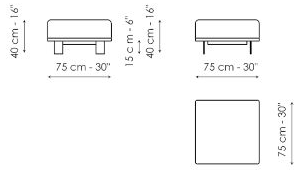

Data sheet

Sofa 220

Width: 220cm
Depth: 90cm
Height: 79cm

Sofa 240

Width: 240cm
Depth: 90cm
Height: 79cm

Sofa 260

Width: 260cm
Depth: 90cm
Height: 79cm

End section sofa 205

Width: 205cm
Depth: 90cm
Height: 79cm

End section sofa 225

Width: 225cm
Depth: 90cm
Height: 79cm

End section sofa 245

Width: 245cm
Depth: 90cm
Height: 79cm

Chaise longue 110

Width: 170cm
Depth: 110cm
Height: 79cm

Chaise longue 120

Width: 170cm
Depth: 120cm
Height: 79cm

Chaise longue 130

Width: 170cm
Depth: 130cm
Height: 79cm

Corner

Width: 90cm
 Depth: 90cm
 Height: 79cm

Pouf

Width: 75cm
 Depth: 75cm
 Height: 40cm

Combination 1

Width: 315cm
 Depth: 170cm
 Height: 79cm

Combination 2

Width: 345cm
 Depth: 170cm
 Height: 79cm

Combination 3

Width: 375cm
 Depth: 170cm
 Height: 79cm

Combination 4

Width: 295cm
 Depth: 295cm
 Height: 79cm