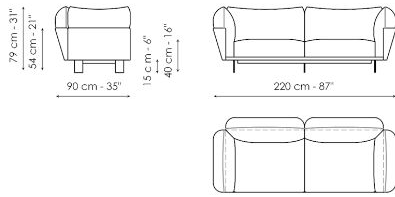

Data sheet

Sofa 220

Width: 220cm
Depth: 90cm
Height: 79cm

Sofa 240

Width: 240cm
Depth: 90cm
Height: 79cm

Sofa 260

Width: 260cm
Depth: 90cm
Height: 79cm

End section sofa 205

Width: 205cm
Depth: 90cm
Height: 79cm

End section sofa 225

Width: 225cm
Depth: 90cm
Height: 79cm

End section sofa 245

Width: 245cm
Depth: 90cm
Height: 79cm

Chaise longue 110

Width: 170cm
Depth: 110cm
Height: 79cm

Chaise longue 120

Width: 170cm
Depth: 120cm
Height: 79cm

Chaise longue 130

Width: 170cm
Depth: 130cm
Height: 79cm

Corner

Width: 90cm
 Depth: 90cm
 Height: 79cm

Pouf

Width: 75cm
 Depth: 75cm
 Height: 40cm

Combination 1

Width: 315cm
 Depth: 170cm
 Height: 79cm

Combination 2

Width: 345cm
 Depth: 170cm
 Height: 79cm

Combination 3

Width: 375cm
 Depth: 170cm
 Height: 79cm

Combination 4

Width: 295cm
 Depth: 295cm
 Height: 79cm