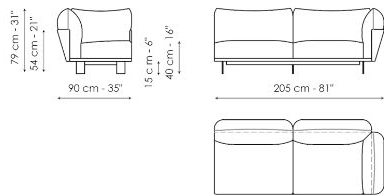

Data sheet

Sofa 220

Width: 220cm
Depth: 90cm
Height: 79cm

Sofa 240

Width: 240cm
Depth: 90cm
Height: 79cm

Sofa 260

Width: 260cm
Depth: 90cm
Height: 79cm

End section sofa 205

Width: 205cm
Depth: 90cm
Height: 79cm

End section sofa 225

Width: 225cm
Depth: 90cm
Height: 79cm

End section sofa 245

Width: 245cm
Depth: 90cm
Height: 79cm

Chaise longue 110

Width: 170cm
Depth: 110cm
Height: 79cm

Chaise longue 120

Width: 170cm
Depth: 120cm
Height: 79cm

Chaise longue 130

Width: 170cm
Depth: 130cm
Height: 79cm

Corner

Width: 90cm
 Depth: 90cm
 Height: 79cm

Pouf

Width: 75cm
 Depth: 75cm
 Height: 40cm

Combination 1

Width: 315cm
 Depth: 170cm
 Height: 79cm

Combination 2

Width: 345cm
 Depth: 170cm
 Height: 79cm

Combination 3

Width: 375cm
 Depth: 170cm
 Height: 79cm

Combination 4

Width: 295cm
 Depth: 295cm
 Height: 79cm