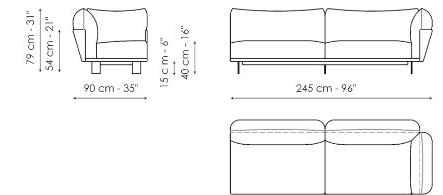

Data sheet

Sofa 220

Width: 220cm
Depth: 90cm
Height: 79cm

Sofa 240

Width: 240cm
Depth: 90cm
Height: 79cm

Sofa 260

Width: 260cm
Depth: 90cm
Height: 79cm

End section sofa 205

Width: 205cm
Depth: 90cm
Height: 79cm

End section sofa 225

Width: 225cm
Depth: 90cm
Height: 79cm

End section sofa 245

Width: 245cm
Depth: 90cm
Height: 79cm

Chaise longue 110

Width: 170cm
Depth: 110cm
Height: 79cm

Chaise longue 120

Width: 170cm
Depth: 120cm
Height: 79cm

Chaise longue 130

Width: 170cm
Depth: 130cm
Height: 79cm

Corner

Width: 90cm
 Depth: 90cm
 Height: 79cm

Pouf

Width: 75cm
 Depth: 75cm
 Height: 40cm

Combination 1

Width: 315cm
 Depth: 170cm
 Height: 79cm

Combination 2

Width: 345cm
 Depth: 170cm
 Height: 79cm

Combination 3

Width: 375cm
 Depth: 170cm
 Height: 79cm

Combination 4

Width: 295cm
 Depth: 295cm
 Height: 79cm