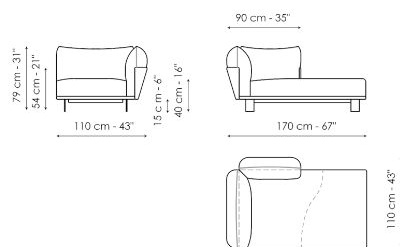

Data sheet

Sofa 220

Width: 220cm
Depth: 90cm
Height: 79cm

Sofa 240

Width: 240cm
Depth: 90cm
Height: 79cm

Sofa 260

Width: 260cm
Depth: 90cm
Height: 79cm

End section sofa 205

Width: 205cm
Depth: 90cm
Height: 79cm

End section sofa 225

Width: 225cm
Depth: 90cm
Height: 79cm

End section sofa 245

Width: 245cm
Depth: 90cm
Height: 79cm

Chaise longue 110

Width: 170cm
Depth: 110cm
Height: 79cm

Chaise longue 120

Width: 170cm
Depth: 120cm
Height: 79cm

Chaise longue 130

Width: 170cm
Depth: 130cm
Height: 79cm

Corner

Width: 90cm
 Depth: 90cm
 Height: 79cm

Pouf

Width: 75cm
 Depth: 75cm
 Height: 40cm

Combination 1

Width: 315cm
 Depth: 170cm
 Height: 79cm

Combination 2

Width: 345cm
 Depth: 170cm
 Height: 79cm

Combination 3

Width: 375cm
 Depth: 170cm
 Height: 79cm

Combination 4

Width: 295cm
 Depth: 295cm
 Height: 79cm