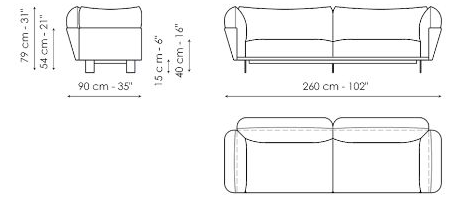

Data sheet

Sofa 220

Width: 220cm
Depth: 90cm
Height: 79cm

Sofa 240

Width: 240cm
Depth: 90cm
Height: 79cm

Sofa 260

Width: 260cm
Depth: 90cm
Height: 79cm

End section sofa 205

Width: 205cm
Depth: 90cm
Height: 79cm

End section sofa 225

Width: 225cm
Depth: 90cm
Height: 79cm

End section sofa 245

Width: 245cm
Depth: 90cm
Height: 79cm

Chaise longue 110

Width: 170cm
Depth: 110cm
Height: 79cm

Chaise longue 120

Width: 170cm
Depth: 120cm
Height: 79cm

Chaise longue 130

Width: 170cm
Depth: 130cm
Height: 79cm

Corner

Width: 90cm
 Depth: 90cm
 Height: 79cm

Pouf

Width: 75cm
 Depth: 75cm
 Height: 40cm

Combination 1

Width: 315cm
 Depth: 170cm
 Height: 79cm

Combination 2

Width: 345cm
 Depth: 170cm
 Height: 79cm

Combination 3

Width: 375cm
 Depth: 170cm
 Height: 79cm

Combination 4

Width: 295cm
 Depth: 295cm
 Height: 79cm