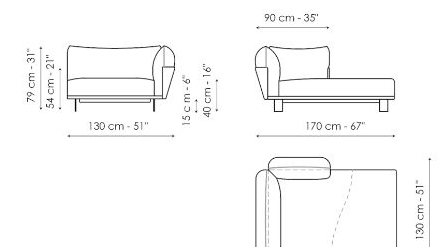

Data sheet

Sofa 220

Width: 220cm
Depth: 90cm
Height: 79cm

Sofa 240

Width: 240cm
Depth: 90cm
Height: 79cm

Sofa 260

Width: 260cm
Depth: 90cm
Height: 79cm

End section sofa 205

Width: 205cm
Depth: 90cm
Height: 79cm

End section sofa 225

Width: 225cm
Depth: 90cm
Height: 79cm

End section sofa 245

Width: 245cm
Depth: 90cm
Height: 79cm

Chaise longue 110

Width: 170cm
Depth: 110cm
Height: 79cm

Chaise longue 120

Width: 170cm
Depth: 120cm
Height: 79cm

Chaise longue 130

Width: 170cm
Depth: 130cm
Height: 79cm

Corner

Width: 90cm
 Depth: 90cm
 Height: 79cm

Pouf

Width: 75cm
 Depth: 75cm
 Height: 40cm

Combination 1

Width: 315cm
 Depth: 170cm
 Height: 79cm

Combination 2

Width: 345cm
 Depth: 170cm
 Height: 79cm

Combination 3

Width: 375cm
 Depth: 170cm
 Height: 79cm

Combination 4

Width: 295cm
 Depth: 295cm
 Height: 79cm