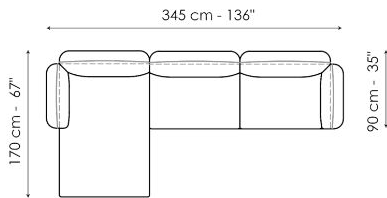

Data sheet

Sofa 220

Width: 220cm
Depth: 90cm
Height: 79cm

Sofa 240

Width: 240cm
Depth: 90cm
Height: 79cm

Sofa 260

Width: 260cm
Depth: 90cm
Height: 79cm

End section sofa 205

Width: 205cm
Depth: 90cm
Height: 79cm

End section sofa 225

Width: 225cm
Depth: 90cm
Height: 79cm

End section sofa 245

Width: 245cm
Depth: 90cm
Height: 79cm

Chaise longue 110

Width: 170cm
Depth: 110cm
Height: 79cm

Chaise longue 120

Width: 170cm
Depth: 120cm
Height: 79cm

Chaise longue 130

Width: 170cm
Depth: 130cm
Height: 79cm

Corner

Width: 90cm
 Depth: 90cm
 Height: 79cm

Pouf

Width: 75cm
 Depth: 75cm
 Height: 40cm

Combination 1

Width: 315cm
 Depth: 170cm
 Height: 79cm

Combination 2

Width: 345cm
 Depth: 170cm
 Height: 79cm

Combination 3

Width: 375cm
 Depth: 170cm
 Height: 79cm

Combination 4

Width: 295cm
 Depth: 295cm
 Height: 79cm