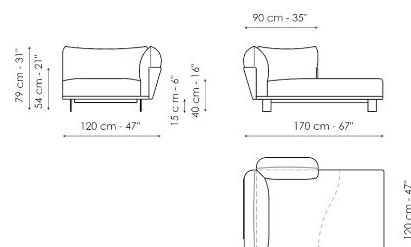

Data sheet

Sofa 220

Width: 220cm
Depth: 90cm
Height: 79cm

Sofa 240

Width: 240cm
Depth: 90cm
Height: 79cm

Sofa 260

Width: 260cm
Depth: 90cm
Height: 79cm

End section sofa 205

Width: 205cm
Depth: 90cm
Height: 79cm

End section sofa 225

Width: 225cm
Depth: 90cm
Height: 79cm

End section sofa 245

Width: 245cm
Depth: 90cm
Height: 79cm

Chaise longue 110

Width: 170cm
Depth: 110cm
Height: 79cm

Chaise longue 120

Width: 170cm
Depth: 120cm
Height: 79cm

Chaise longue 130

Width: 170cm
Depth: 130cm
Height: 79cm

Corner

Width: 90cm
 Depth: 90cm
 Height: 79cm

Pouf

Width: 75cm
 Depth: 75cm
 Height: 40cm

Combination 1

Width: 315cm
 Depth: 170cm
 Height: 79cm

Combination 2

Width: 345cm
 Depth: 170cm
 Height: 79cm

Combination 3

Width: 375cm
 Depth: 170cm
 Height: 79cm

Combination 4

Width: 295cm
 Depth: 295cm
 Height: 79cm