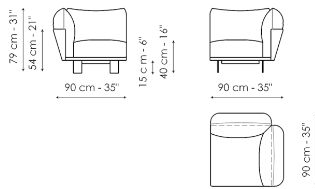

Data sheet

Sofa 220

Width: 220cm
Depth: 90cm
Height: 79cm

Sofa 240

Width: 240cm
Depth: 90cm
Height: 79cm

Sofa 260

Width: 260cm
Depth: 90cm
Height: 79cm

End section sofa 205

Width: 205cm
Depth: 90cm
Height: 79cm

End section sofa 225

Width: 225cm
Depth: 90cm
Height: 79cm

End section sofa 245

Width: 245cm
Depth: 90cm
Height: 79cm

Chaise longue 110

Width: 170cm
Depth: 110cm
Height: 79cm

Chaise longue 120

Width: 170cm
Depth: 120cm
Height: 79cm

Chaise longue 130

Width: 170cm
Depth: 130cm
Height: 79cm

Corner

Width: 90cm
 Depth: 90cm
 Height: 79cm

Pouf

Width: 75cm
 Depth: 75cm
 Height: 40cm

Combination 1

Width: 315cm
 Depth: 170cm
 Height: 79cm

Combination 2

Width: 345cm
 Depth: 170cm
 Height: 79cm

Combination 3

Width: 375cm
 Depth: 170cm
 Height: 79cm

Combination 4

Width: 295cm
 Depth: 295cm
 Height: 79cm