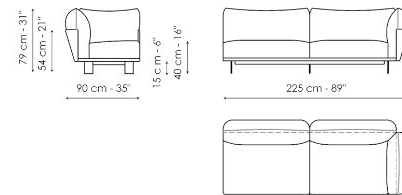

Data sheet

Sofa 220

Width: 220cm
Depth: 90cm
Height: 79cm

Sofa 240

Width: 240cm
Depth: 90cm
Height: 79cm

Sofa 260

Width: 260cm
Depth: 90cm
Height: 79cm

End section sofa 205

Width: 205cm
Depth: 90cm
Height: 79cm

End section sofa 225

Width: 225cm
Depth: 90cm
Height: 79cm

End section sofa 245

Width: 245cm
Depth: 90cm
Height: 79cm

Chaise longue 110

Width: 170cm
Depth: 110cm
Height: 79cm

Chaise longue 120

Width: 170cm
Depth: 120cm
Height: 79cm

Chaise longue 130

Width: 170cm
Depth: 130cm
Height: 79cm

Corner

Width: 90cm
 Depth: 90cm
 Height: 79cm

Pouf

Width: 75cm
 Depth: 75cm
 Height: 40cm

Combination 1

Width: 315cm
 Depth: 170cm
 Height: 79cm

Combination 2

Width: 345cm
 Depth: 170cm
 Height: 79cm

Combination 3

Width: 375cm
 Depth: 170cm
 Height: 79cm

Combination 4

Width: 295cm
 Depth: 295cm
 Height: 79cm