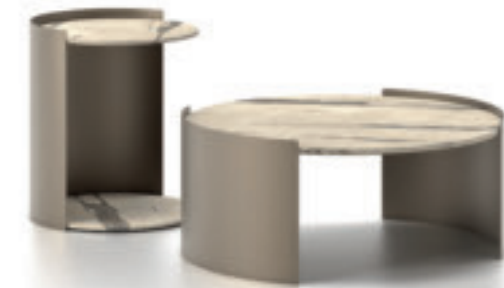

LZ Champagne Metallizzato

TG Genova 200

Ø.510 - H.523
Ø.510 - H.523

Tavolino MICHELANGELO _ GDT5042 // GDT5061
MICHELANGELO occasional table _ GDT5042 // GDT5061

 **LZ Champagne Metallizzato**

 **SM Statuario**