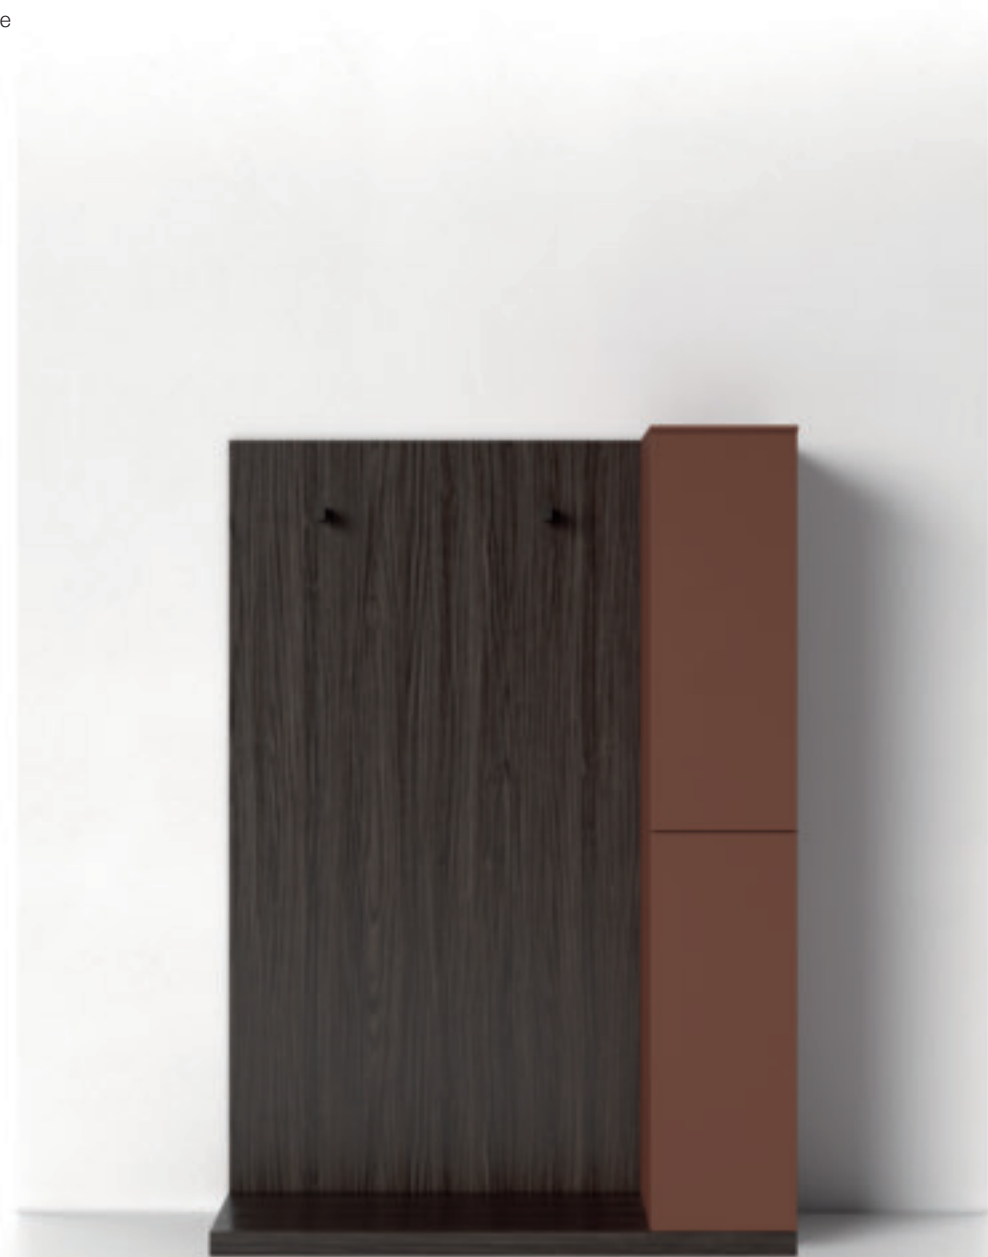

INGRESSO APPENDIABILI _ GPN01AT
ENTRANCE COMPOSITION WITH HANGER UNIT _ GPN01AT

L.1225 - H.1726 - P.390
W.1225 - H.1726 - D.390

ES Matwood Dark

LO Ruggine