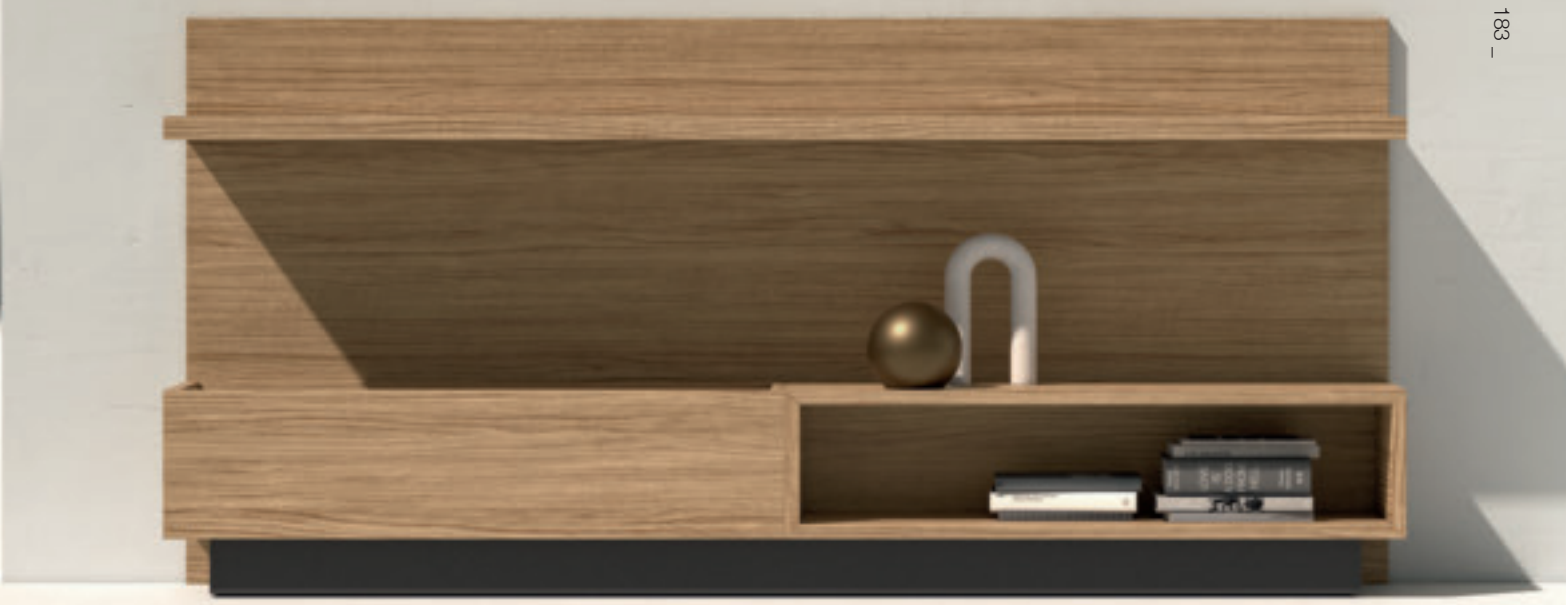

Boiserie Retro Divano _ DBO12MT
Sofa back panelling _ DBO12MT

L.1836 - H.864 - P.325
W.1836 - H.864 - D.325

 **ES** Matwood Coffee

 **TF** Firenze 13

 **LO** Nero

Cuccia e tavolino _ CCA0008 // CCA0009
Dog bed and occasional table _CCA0008 // CCA009