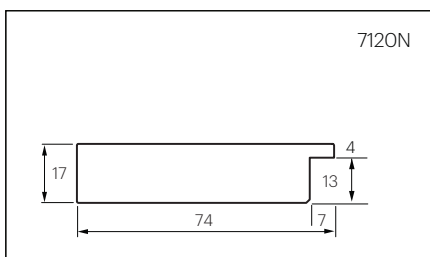

INT. SIZE	MIN. Q.TY
□ 30X30	1
□ 60X60	1
□ 80X80	1
○ ∅ 60	1

Wall Decor

Specchiera Teodora

Mirrors
Spiegel
Miroirs
Espejos

Code

7120N

135

INT. SIZE	MIN. Q.TY
50X70	1
40X140	1