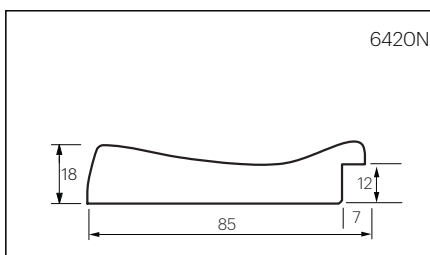

Wall Decor

Specchiera Denise

Mirrors
Spiegel
Miroirs
Espejos

Code

6420N

139

INT. SIZE	MIN. Q.TY
50X70	1
40X140	1

INT. SIZE	MIN. Q.TY
□ 30X30	1
□ 60X60	1
□ 80X80	1
○ ∅ 60	1