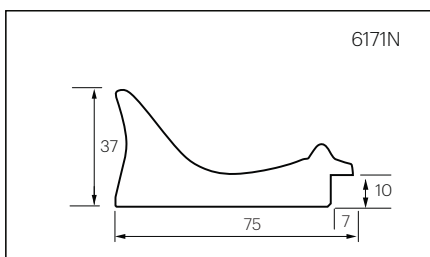

INT. SIZE	MIN. Q.TY
50X70	1
40X140	1

INT. SIZE	MIN. Q.TY
□ 30X30	1
□ 60X60	1
□ 80X80	1
○ ∅ 60	1