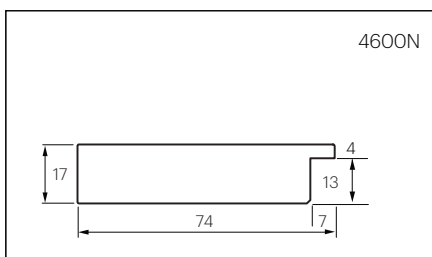

Specchiera Raia

Mirrors
Spiegel
Miroirs
Espejos

Code

4600N

INT. SIZE	MIN. Q.TY
50X70	1
40X140	1

INT. SIZE	MIN. Q.TY
□ 30X30	1
□ 60X60	1
□ 80X80	1
○ ∅ 60	1