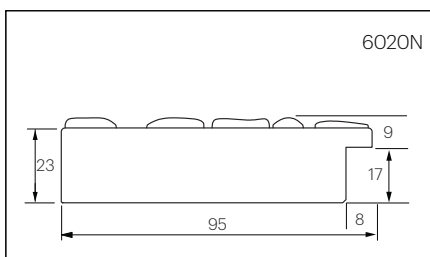

Wall Decor

Specchiera Varenna

Mirrors
Spiegel
Miroirs
Espejos

Code

6020N

141

INT. SIZE	MIN. Q.TY
50X70	1
40X140	1

INT. SIZE	MIN. Q.TY
☐ 30X30	1
☐ 60X60	1
☐ 80X80	1