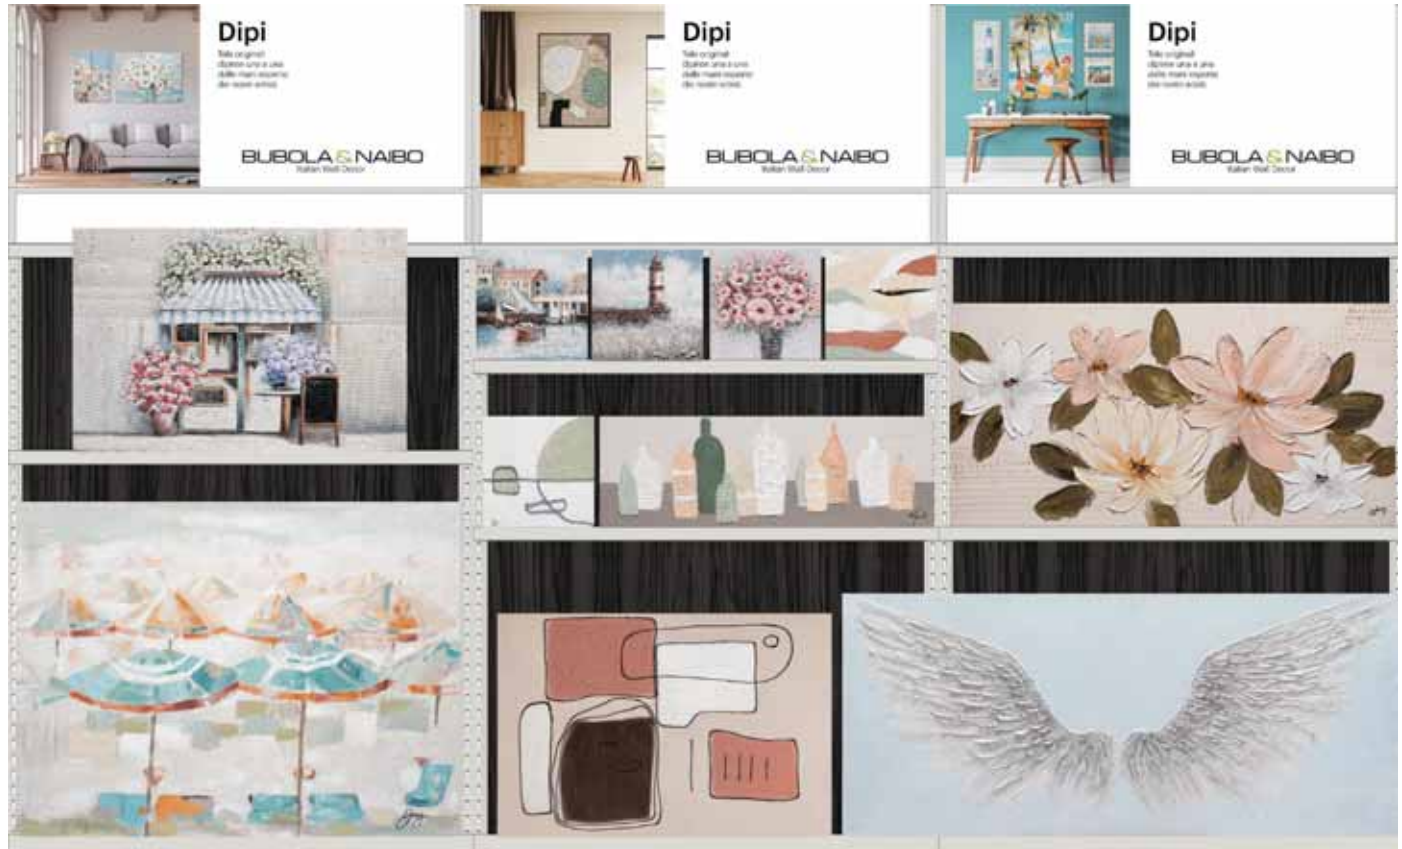

DISPLAY D03