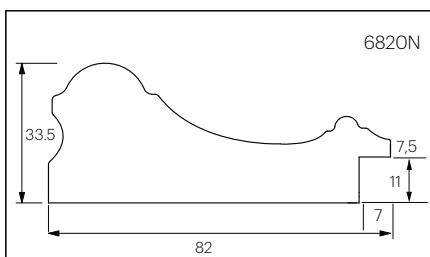

Specchiera Diva

Mirrors
Spiegel
Miroirs
Espejos

Code
6820N

6820N/AA

6820N/OO

INT. SIZE	MIN. Q.TY
50X70	1
40X140	1

INT. SIZE	MIN. Q.TY
<input type="checkbox"/> 30X30	1
<input type="checkbox"/> 60X60	1
<input type="checkbox"/> 80X80	1