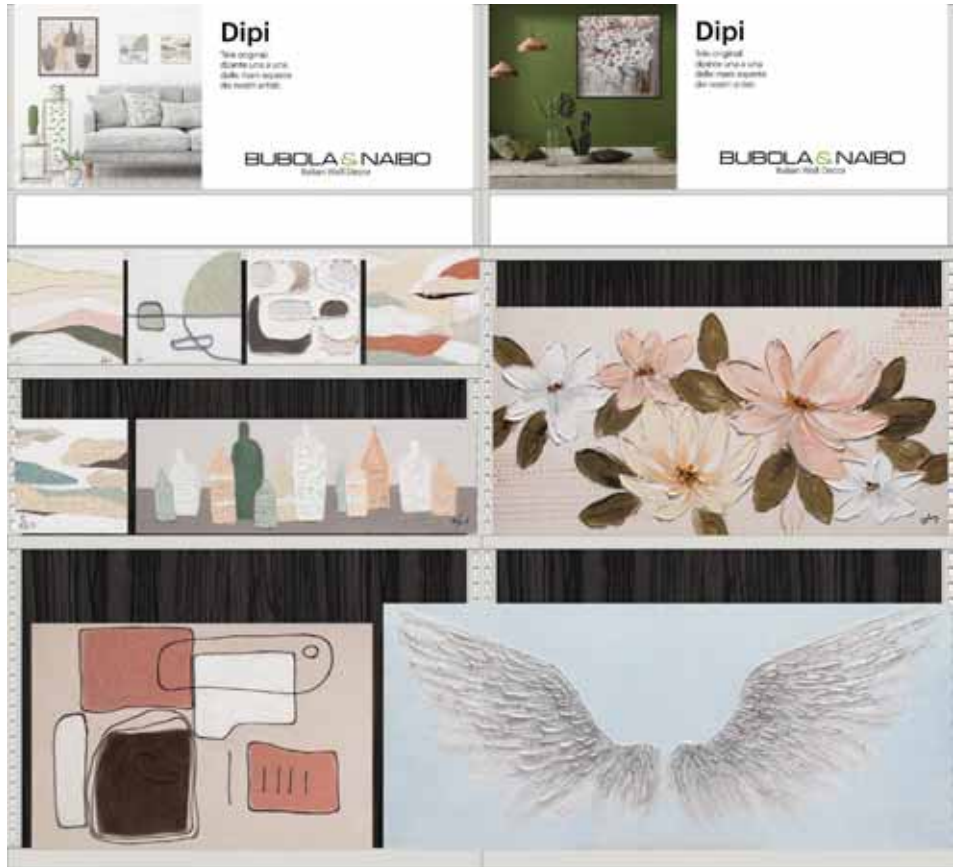

DISPLAY D02