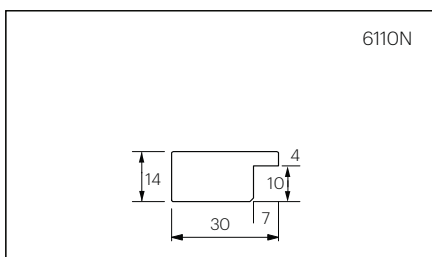

Specchiera Sandra

Mirrors
Spiegel
Miroirs
Espejos

Code
6110N

INT. SIZE	MIN. Q.TY
50X70	1
40X120	1

INT. SIZE	MIN. Q.TY
☐ 30X30	1
☐ 60X60	1
☐ 80X80	1