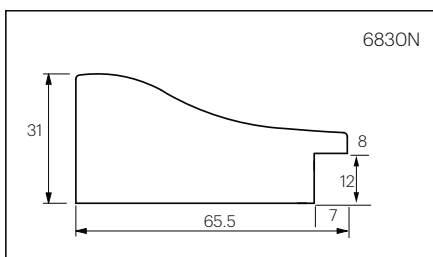

Specchiera Clara

Mirrors
Spiegel
Miroirs
Espejos

Code

6830N

INT. SIZE	MIN. Q.TY
50X70	1
40X140	1

INT. SIZE	MIN. Q.TY
□ 30X30	1
□ 60X60	1
□ 80X80	1
○ ∅ 60	1