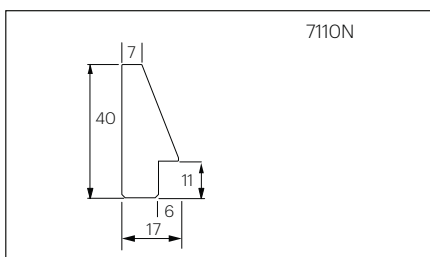

6190N/RS

INT. SIZE	MIN.Q.TY
30X120	1
48X148	1

Wall Decor

Specchiera Olivia

Mirrors
Spiegel
Miroirs
Espejos

Code
7110N

131

INT. SIZE	MIN. Q.TY
50X70	1
40X140	1