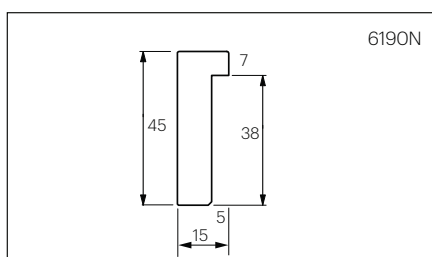

6190N/RS

INT. SIZE	MIN.Q.TY
30X120	1
48X148	1

Wall Decor

Specchiera Olivia

Mirrors
Spiegel
Miroirs
Espejos

Code
7110N

131

INT. SIZE	MIN. Q.TY
50X70	1
40X140	1