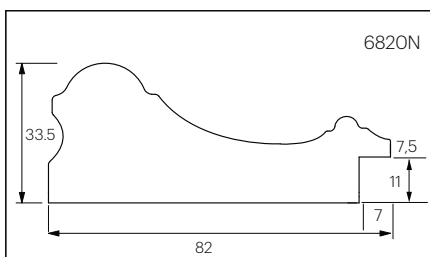

Specchiera Diva

Mirrors
Spiegel
Miroirs
Espejos

Code

6820N

6820N/BI

INT. SIZE	MIN. Q.TY
50X70	1
40X140	1

INT. SIZE	MIN. Q.TY
<input type="checkbox"/> 30X30	1
<input type="checkbox"/> 60X60	1
<input type="checkbox"/> 80X80	1