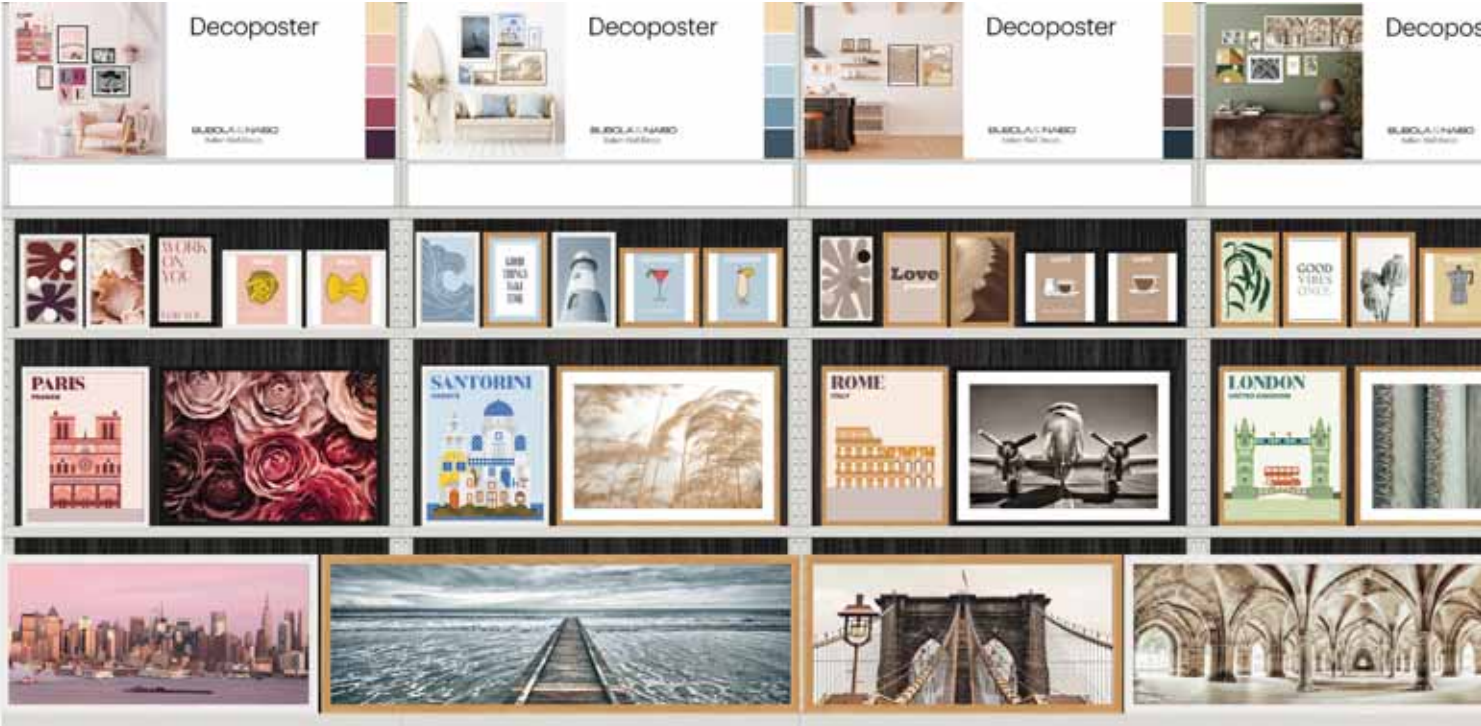

Pezzi per ripiano 26x1
 Pieces per shelf 26x1
 Stüke pro Boden 26x1
 Pièces pour étagère 26x1
 Uds por balda 26x1

1250mm

DISPLAY U02

DISPLAY U03

Display Decoposter

DISPLAY U04

DISPLAY U05

Display Dipi