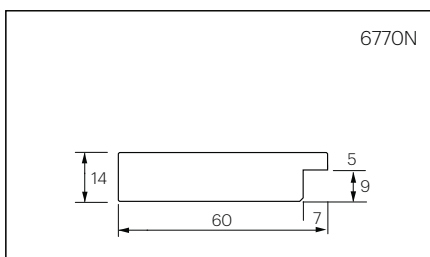

Specchiera Cora

Mirrors
Spiegel
Miroirs
Espejos

Code
6770N

INT. SIZE	MIN. Q.TY
50X70	1
40X140	1

INT. SIZE	MIN. Q.TY
☐ 30X30	1
☐ 60X60	1
☐ 80X80	1