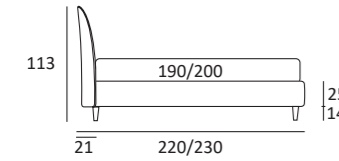

TIME COMPATTO