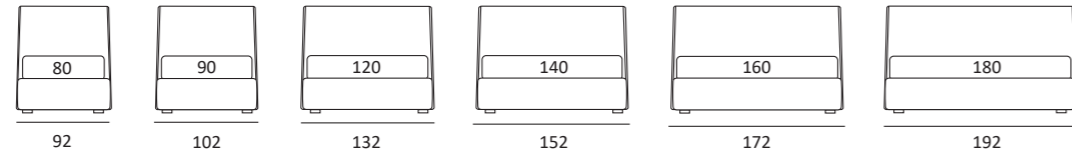

TIME

DI SERIE:
Piede in legno **Cubic** h cm 6, colore wengè

OPTIONAL:
Piede in legno **Cubic** h cm 6-10, colori grigio, wengè
Ruote **Carry**

AS STANDARD:
Cubic wooden foot H 6 cm, colour: wenge

OPTIONALS:
Cubic wooden foot H 6-10 cm, colours: grey, wenge
Carry wheels

TIME COMPATTO

DI SERIE:
Piede in legno **Log** h cm 14, colore wengè

OPTIONAL:
Piede in legno **Log** h cm 14, colori bianco, naturale
Piede in metallo **Bill** e **Tube** h cm 14, finitura marrone moka
Piede in metallo **Glam**, **Peak** e **Wily** h cm 14, finitura cromo, colori polvere, seta
Piede in metallo **Hop** h cm 14, finitura manganese

Piede **WILY**
H cm 14-18-24, finitura cromo, colori polvere, seta
H 14-18-24 cm, chrome finish, colours powder, silk

RUOTA WHEEL

Ruota **CARRY**
H cm 8
H 8 cm