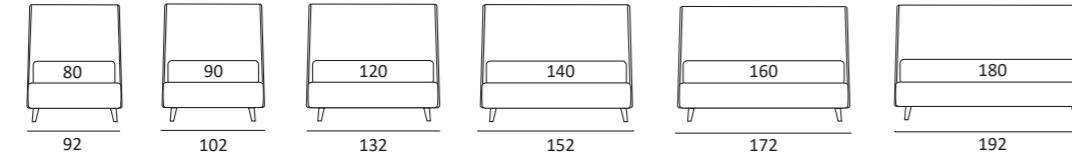

TIME

DI SERIE:
Piede in legno **Cubic** h cm 6, colore wengè

OPTIONAL:
Piede in legno **Cubic** h cm 6-10, colori grigio, wengè
Ruote **Carry**

AS STANDARD:
Cubic wooden foot H 6 cm, colour: wenge

OPTIONALS:
Cubic wooden foot H 6-10 cm, colours: grey, wenge
Carry wheels

TIME COMPATTO

DI SERIE:
Piede in legno **Log** h cm 14, colore wengè

OPTIONAL:
Piede in legno **Log** h cm 14, colori bianco, naturale
Piede in metallo **Bill** e **Tube** h cm 14, finitura marrone moka
Piede in metallo **Glam**, **Peak** e **Wily** h cm 14, finitura cromo, colori polvere, seta
Piede in metallo **Hop** h cm 14, finitura manganese