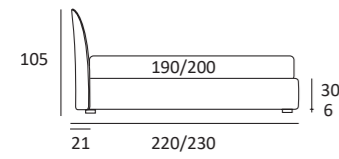

TIME

DI SERIE:
Piede in legno **Cubic** h cm 6, colore wengè

OPTIONAL:
Piede in legno **Cubic** h cm 6-10, colori grigio, wengè
Ruote **Carry**

AS STANDARD:
Cubic wooden foot H 6 cm, colour: wenge

OPTIONALS:
Cubic wooden foot H 6-10 cm, colours: grey, wenge
Carry wheels

Piede **WILY**
H cm 14-18-24, finitura cromo, colori polvere, seta
H 14-18-24 cm, chrome finish, colours powder, silk

RUOTA WHEEL

Ruota **CARRY**
H cm 8
H 8 cm