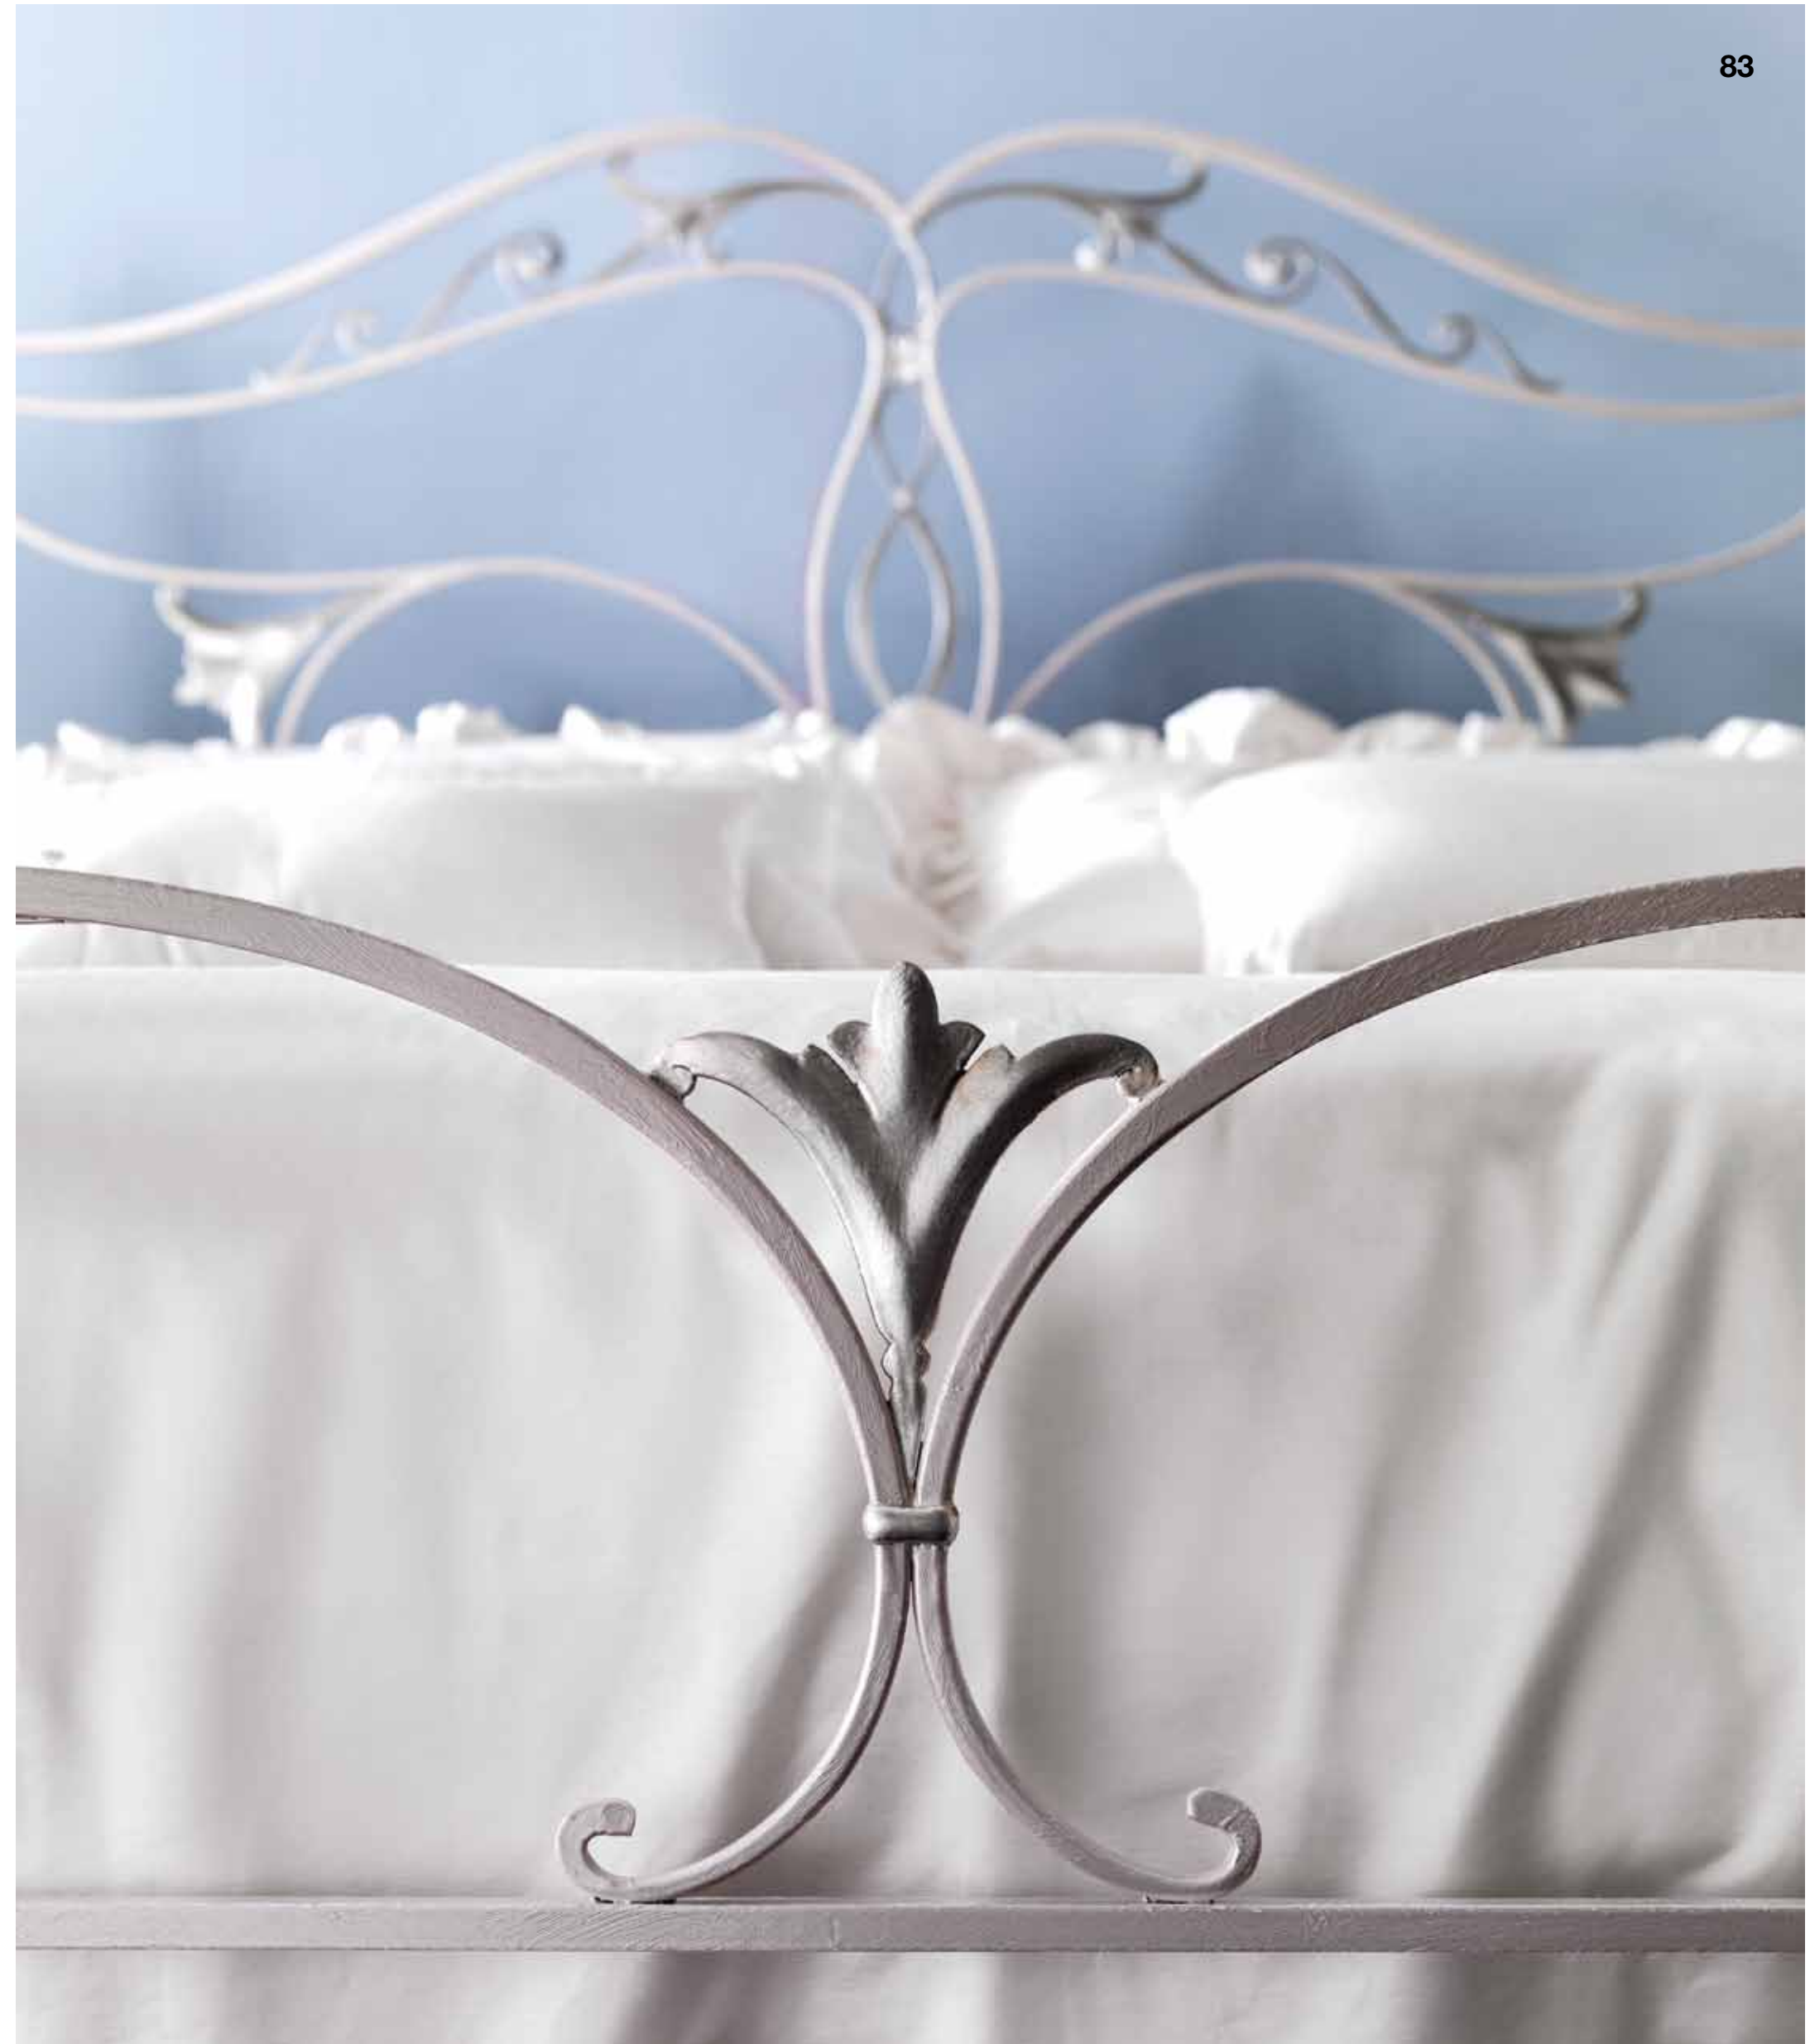

CAMELOT

Profumo di una leggenda
Perfume of a legend