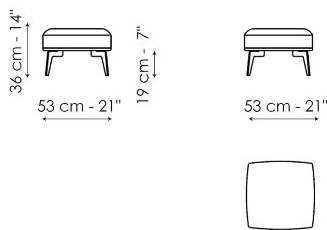

Data sheet

Lovy armchair Bergère

Width: 90cm

Depth: 88cm

Height: 88cm

Lovy armchair Bow

Width: 92cm

Depth: 86cm

Height: 63cm

Lovy pouf

Width: 55cm

Depth: 55cm

Height: 36cm

Lovy pouf

Width: 53cm

Depth: 53cm